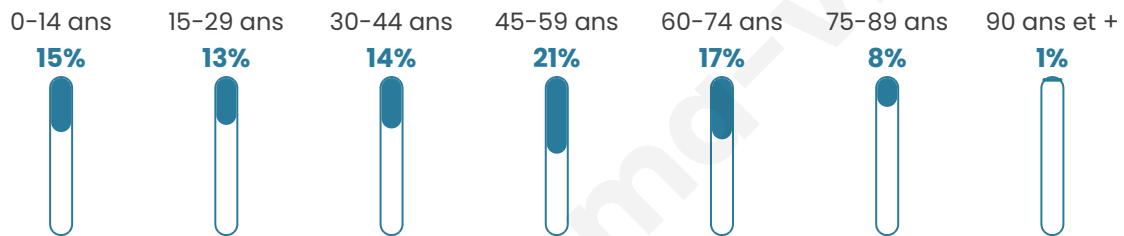

# Statistiques sur la population

Nombre d'habitants

**2 151**

Age moyen

**43 ans**

Pop active

**42.8%**

Taux chômage

**6.2%**

Pop densité

**196 h/km<sup>2</sup>**

Revenu moyen

**27 310 €/an**

## Evolution du nombre d'habitants

Sources : Institut national de la statistique et des études économiques (insee) selon Les dernières parutions officielles de 2024 portant sur les années 2020, 2021 et 2022.

## Tranche d'âge