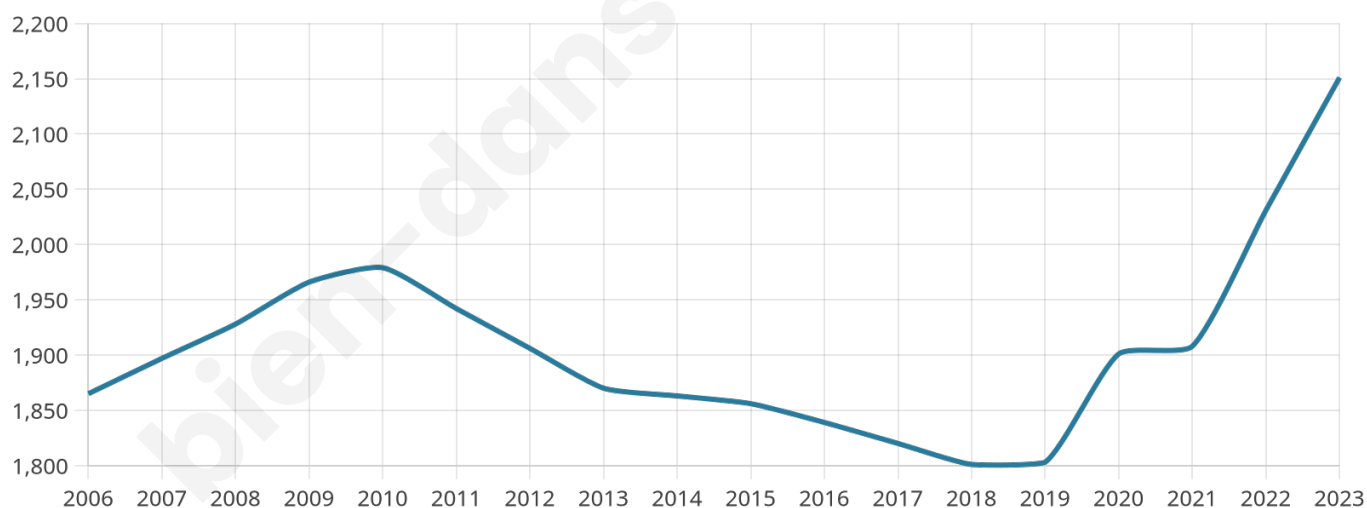

# Statistiques sur la population

Nombre d'habitants

**2 151**

Age moyen

**43 ans**

Pop active

**42.8%**

Taux chômage

**6.2%**

Pop densité

**196 h/km<sup>2</sup>**

Revenu moyen

**27 310 €/an**

## Evolution du nombre d'habitants

Sources : Institut national de la statistique et des études économiques (insee) selon Les dernières parutions officielles de 2024 portant sur les années 2020, 2021 et 2022.