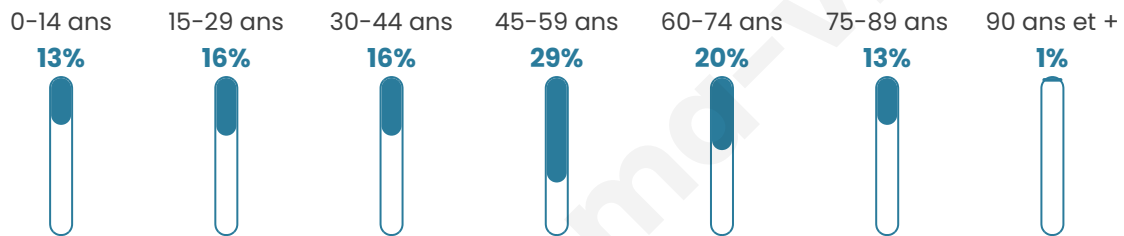

159

Age moyen

47 ans

Pop active

51.6%

Taux chômage

13.3%

Pop densité

10 h/km²

Revenu moyen

21 140 €/an

Evolution du nombre d'habitants

Sources : Institut national de la statistique et des études économiques (insee) selon Les dernières parutions officielles de 2024 portant sur les années 2020, 2021 et 2022.

Tranche d'âge

Activité professionnelle

Niveau de diplôme

Composition des ménages

Profils électoraux

Premier tour

	Marine LE PEN	31.91 %
	Emmanuel MACRON	18.09 %
	Jean-Luc MÉLENCHON	13.83 %
	Valérie PÉCRESSÉ	12.77 %
	Éric ZEMMOUR	5.32 %
	Yannick JADOT	5.32 %
	Nicolas DUPONT-AIGNAN	5.32 %
	Jean LASSALLE	3.19 %
	Nathalie ARTHAUD	2.13 %
	Fabien ROUSSEL	1.06 %
	Anne HIDALGO	1.06 %
	Philippe POUTOU	0.00 %

127 inscrits

Participation : 77.95%

Votes blancs : 4.04%

Votes nuls : 1.01%

Second tour

	Emmanuel MACRON	46,88 %
	Marine LE PEN	53,13 %

127 inscrits

Participation : 81.89%