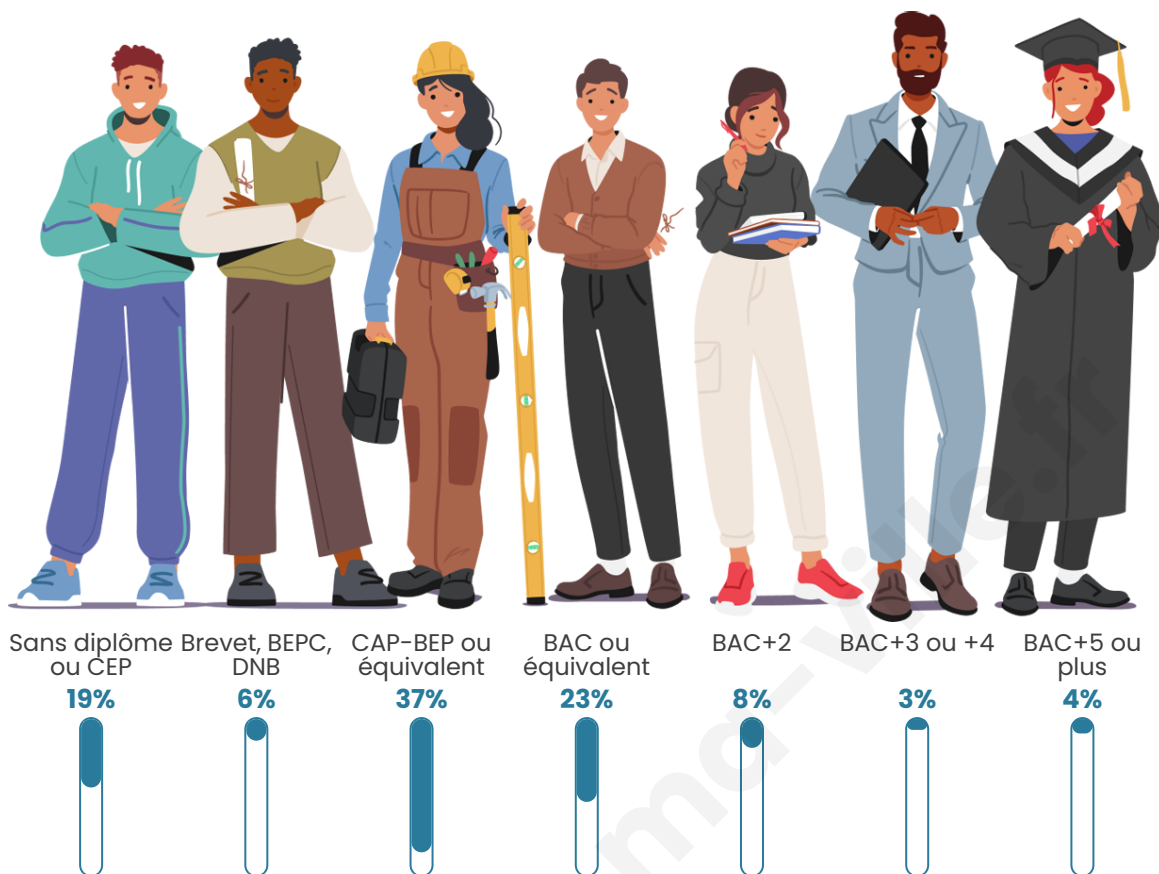

159

Age moyen

47 ans

Pop active

51.6%

Taux chômage

13.3%

Pop densité

Tranche d'âge

Activité professionnelle

Niveau de diplôme

Composition des ménages

Profils électoraux

Premier tour

	Marine LE PEN	31.91 %
	Emmanuel MACRON	18.09 %
	Jean-Luc MÉLENCHON	13.83 %
	Valérie PÉCRESSÉ	12.77 %
	Éric ZEMMOUR	5.32 %
	Yannick JADOT	5.32 %
	Nicolas DUPONT-AIGNAN	5.32 %
	Jean LASSALLE	3.19 %
	Nathalie ARTHAUD	2.13 %
	Fabien ROUSSEL	1.06 %
	Anne HIDALGO	1.06 %
	Philippe POUTOU	0.00 %