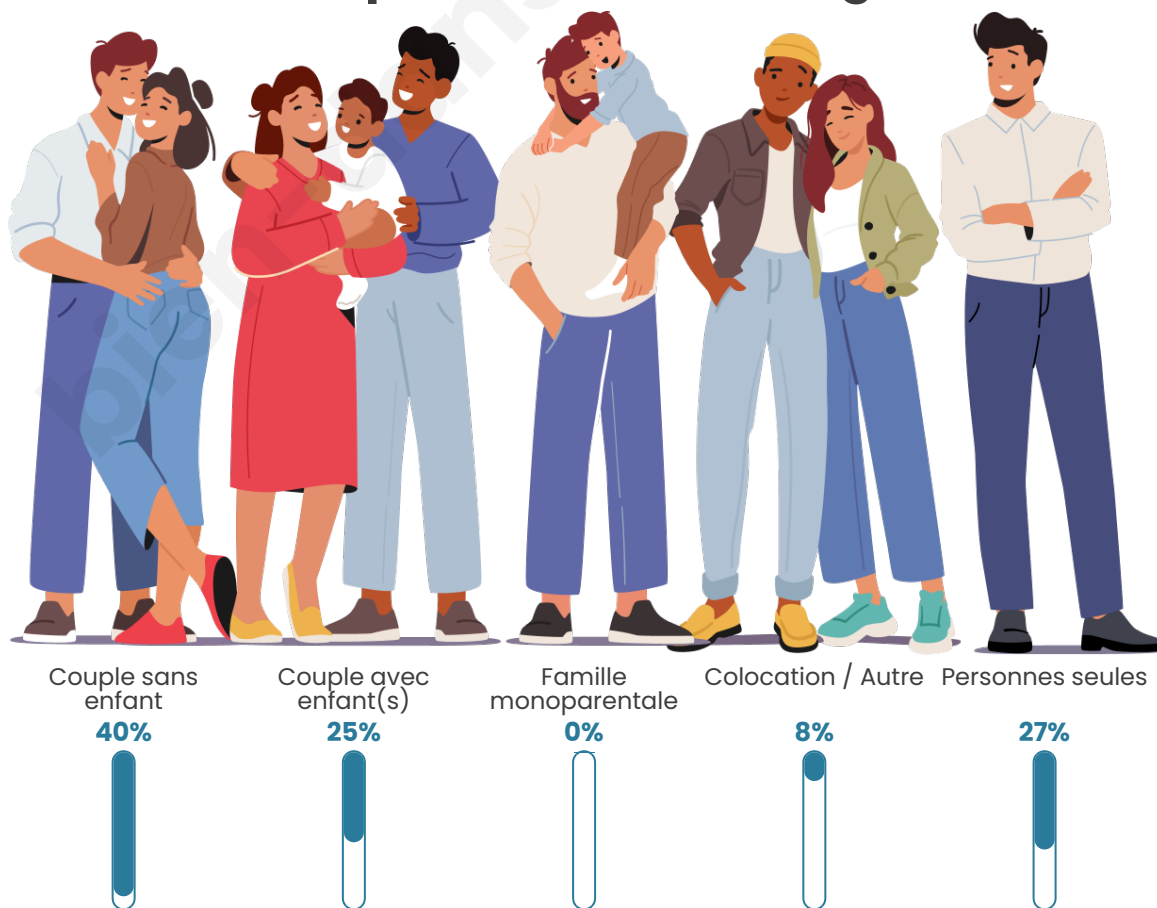

Tranche d'âge

Activité professionnelle

Niveau de diplôme

Composition des ménages

Profils électoraux

Premier tour

	Marine LE PEN	31.91 %
	Emmanuel MACRON	18.09 %
	Jean-Luc MÉLENCHON	13.83 %
	Valérie PÉCRESSÉ	12.77 %
	Éric ZEMMOUR	5.32 %
	Yannick JADOT	5.32 %
	Nicolas DUPONT-AIGNAN	5.32 %
	Jean LASSALLE	3.19 %
	Nathalie ARTHAUD	2.13 %
	Fabien ROUSSEL	1.06 %
	Anne HIDALGO	1.06 %
	Philippe POUTOU	0.00 %