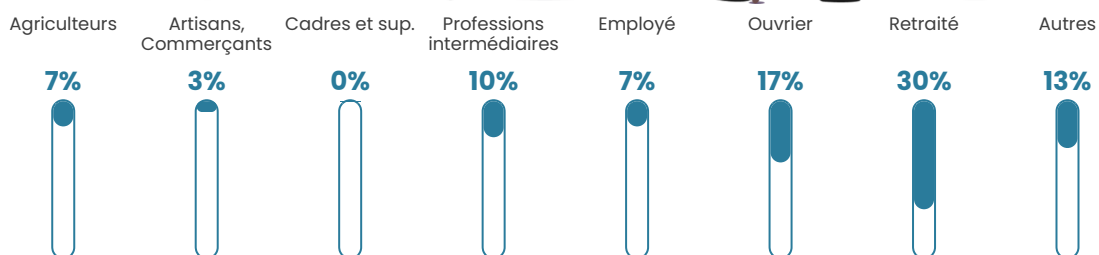

10 h/km²

Revenu moyen

21 140 €/an

Evolution du nombre d'habitants

Sources : Institut national de la statistique et des études économiques (insee) selon Les dernières parutions officielles de 2024 portant sur les années 2020, 2021 et 2022.

Tranche d'âge

Activité professionnelle

Niveau de diplôme

Composition des ménages

Profils électoraux

Premier tour

	Marine LE PEN	31.91 %
	Emmanuel MACRON	18.09 %
	Jean-Luc MÉLENCHON	13.83 %
	Valérie PÉCRESSÉ	12.77 %
	Éric ZEMMOUR	5.32 %
	Yannick JADOT	5.32 %
	Nicolas DUPONT-AIGNAN	5.32 %
	Jean LASSALLE	3.19 %
	Nathalie ARTHAUD	2.13 %
	Fabien ROUSSEL	1.06 %
	Anne HIDALGO	1.06 %
	Philippe POUTOU	0.00 %