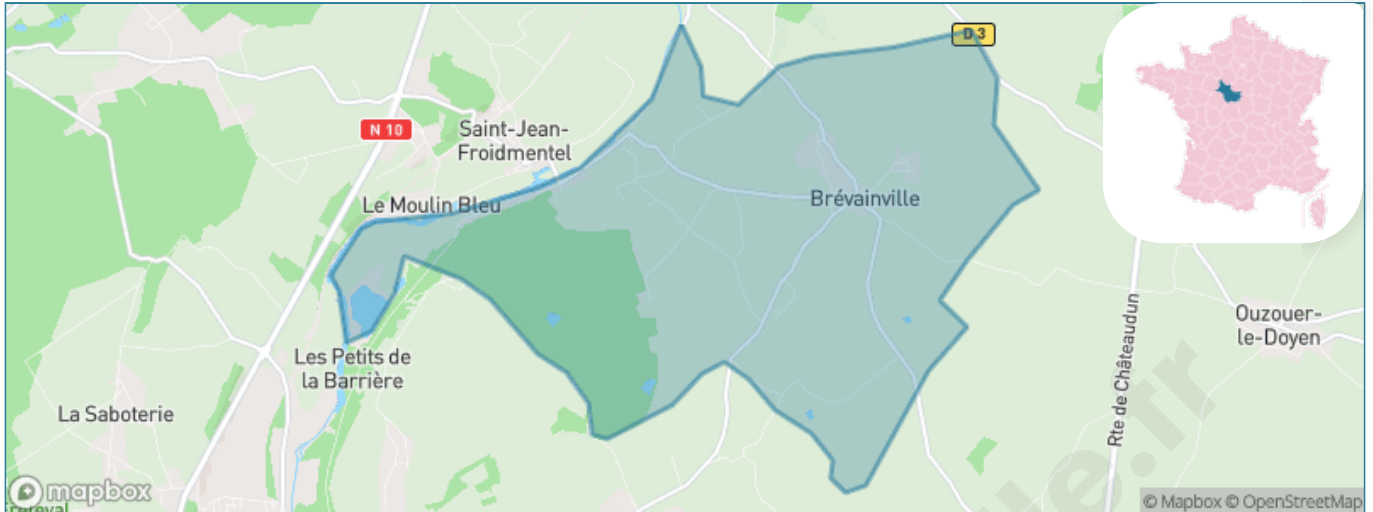

Version web

Ville de Brévainville

Présenté par

BIEN dans
ma **VILLE** 

Sommaire

Situation géographique	3
Statistiques sur la population	4
Evolution du nombre d'habitants	4
Tranche d'âge	5
0-14 ans	5
15-29 ans	5
30-44 ans	5
45-59 ans	5
60-74 ans	5
75-89 ans	5
90 ans et +	5
Activité professionnelle	5
Agriculteurs	5
Artisans, Commerçants	5
Cadres et sup.	5
Professions intermédiaires	5
Employé	5
Ouvrier	5
Retraité	5
Autres	5
Niveau de diplôme	6
Sans diplôme ou CEP	6
Brevet, BEPC, DNB	6
CAP-BEP ou équivalent	6
BAC ou équivalent	6
BAC+2	6
BAC+3 ou +4	6
BAC+5 ou plus	6
Composition des ménages	6
Couple sans enfant	6
Couple avec enfant(s)	6
Famille monoparentale	6
Colocation / Autre	6
Personnes seules	6
Profils électoraux	7
Premier tour	7
Sécurité	8
Evolution du nombre d'infractions	8
Pour comparer	9
Services à la population	10
Commerce	10
Éducation	10
Villes autour de Brévainville	12

Situation géographique

i Informations clés

- **Région** : Centre-Val de Loire
- **Département** : Loir-et-Cher
- **Code postal** : 41160
- **Superficie** : 16 km²

Statistiques sur la population

Nombre d'habitants