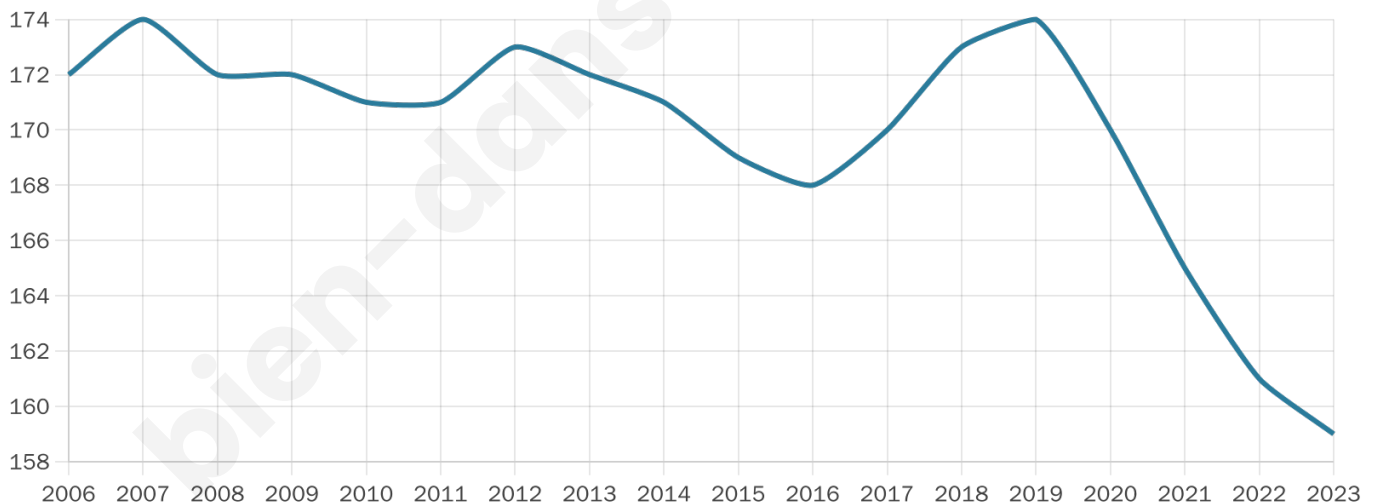

Version web

Ville de Brévainville

Présenté par

BIEN dans
ma **VILLE** 

Sommaire

Situation géographique	3
Statistiques sur la population	4
Evolution du nombre d'habitants	4
Tranche d'âge	5
0-14 ans	5
15-29 ans	5
30-44 ans	5
45-59 ans	5
60-74 ans	5
75-89 ans	5
90 ans et +	5
Activité professionnelle	5
Agriculteurs	5
Artisans, Commerçants	5
Cadres et sup.	5
Professions intermédiaires	5
Employé	5
Ouvrier	5
Retraité	5
Autres	5
Niveau de diplôme	6
Sans diplôme ou CEP	6
Brevet, BEPC, DNB	6
CAP-BEP ou équivalent	6
BAC ou équivalent	6
BAC+2	6
BAC+3 ou +4	6
BAC+5 ou plus	6
Composition des ménages	6
Couple sans enfant	6
Couple avec enfant(s)	6
Famille monoparentale	6
Colocation / Autre	6
Personnes seules	6
Profils électoraux	7
Premier tour	7
Sécurité	8
Evolution du nombre d'infractions	8
Pour comparer	9
Services à la population	10
Commerce	10
Éducation	10
Villes autour de Brévainville	12

159

Age moyen

47 ans

Pop active

51.6%

Taux chômage

13.3%

Pop densité

10 h/km²

Revenu moyen

21 140 €/an

Evolution du nombre d'habitants

Sources : Institut national de la statistique et des études économiques (insee) selon Les dernières parutions officielles de 2024 portant sur les années 2020, 2021 et 2022.