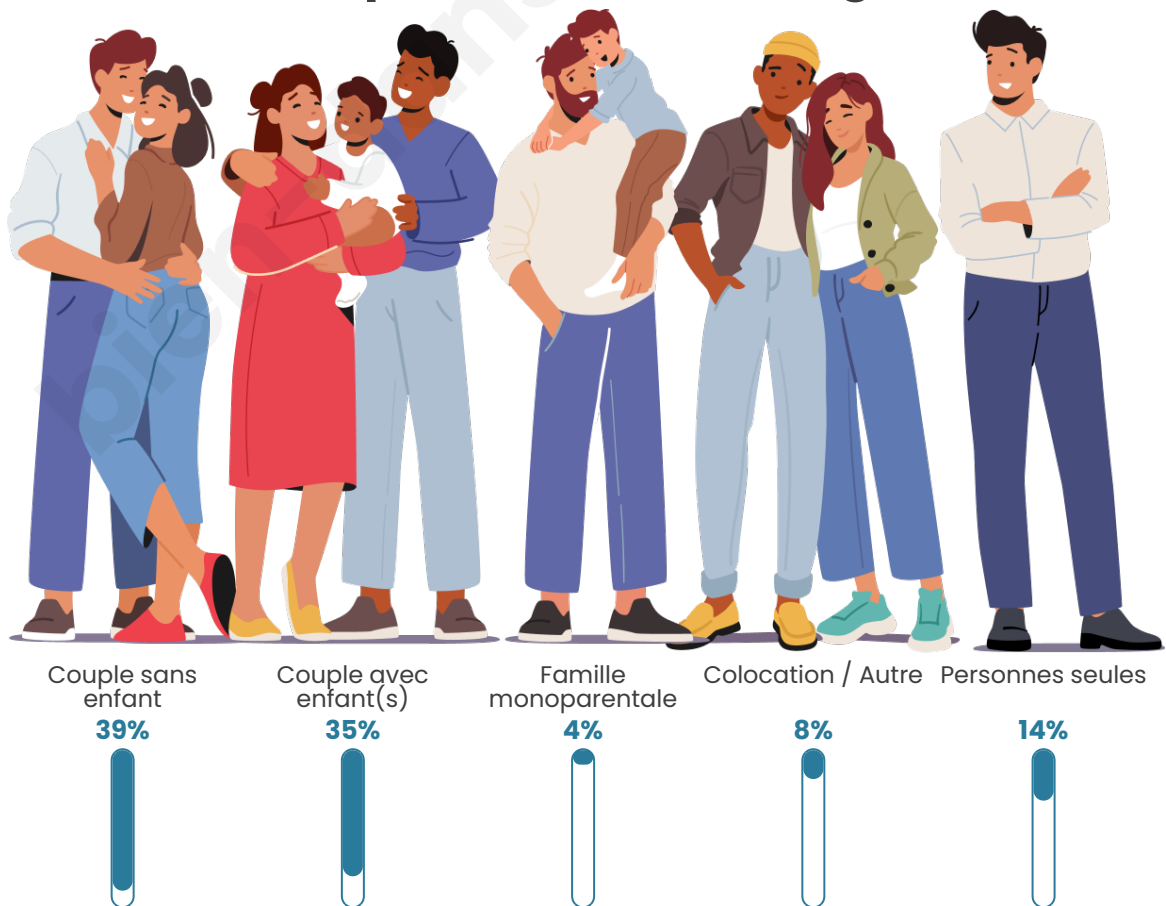

Tranche d'âge

Activité professionnelle

Niveau de diplôme

Composition des ménages

Profils électoraux

Premier tour

	Emmanuel MACRON	34.91 %
	Marine LE PEN	23.71 %
	Jean-Luc MÉLENCHON	14.22 %
	Éric ZEMMOUR	11.64 %
	Valérie PÉCRESSÉ	5.17 %
	Yannick JADOT	3.45 %
	Jean LASSALLE	2.59 %
	Fabien ROUSSEL	1.72 %
	Nicolas DUPONT- AIGNAN	1.72 %
	Nathalie ARTHAUD	0.43 %
	Philippe POUTOU	0.43 %
	Anne HIDALGO	0.00 %