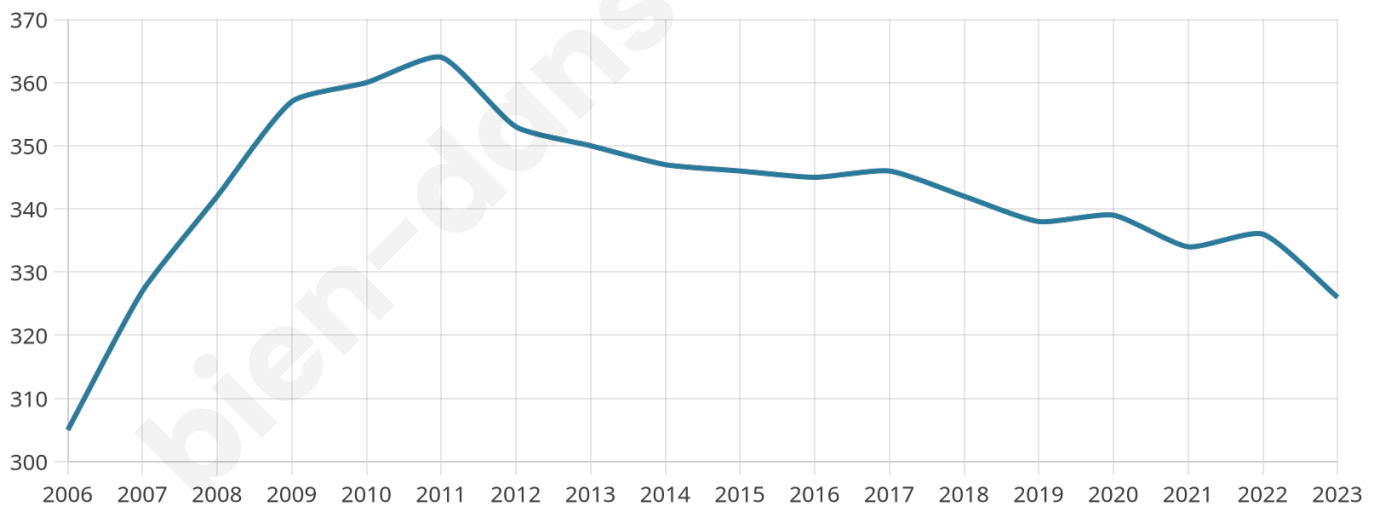

Version web

Ville de Breux-sur-Avre

Présenté par

Sommaire

Situation géographique	3
Statistiques sur la population	4
Evolution du nombre d'habitants	4
Tranche d'âge	5
0-14 ans	5
15-29 ans	5
30-44 ans	5
45-59 ans	5
60-74 ans	5
75-89 ans	5
90 ans et +	5
Activité professionnelle	5
Agriculteurs	5
Artisans, Commerçants	5
Cadres et sup.	5
Professions intermédiaires	5
Employé	5
Ouvrier	5
Retraité	5
Autres	5
Niveau de diplôme	6
Sans diplôme ou CEP	6
Brevet, BEPC, DNB	6
CAP-BEP ou équivalent	6
BAC ou équivalent	6
BAC+2	6
BAC+3 ou +4	6
BAC+5 ou plus	6
Composition des ménages	6
Couple sans enfant	6
Couple avec enfant(s)	6
Famille monoparentale	6
Colocation / Autre	6
Personnes seules	6
Profils électoraux	7
Premier tour	7
Sécurité	8
Evolution du nombre d'infractions	8
Pour comparer	9
Services à la population	10
Commerce	10
Éducation	10
Villes autour de Breux-sur-Avre	11

326

Age moyen

45 ans

Pop active

49.7%

Taux chômage

7.9%

Pop densité

47 h/km²

Revenu moyen

24 300 €/an

Evolution du nombre d'habitants

Sources : Institut national de la statistique et des études économiques (insee) selon Les dernières parutions officielles de 2024 portant sur les années 2020, 2021 et 2022.