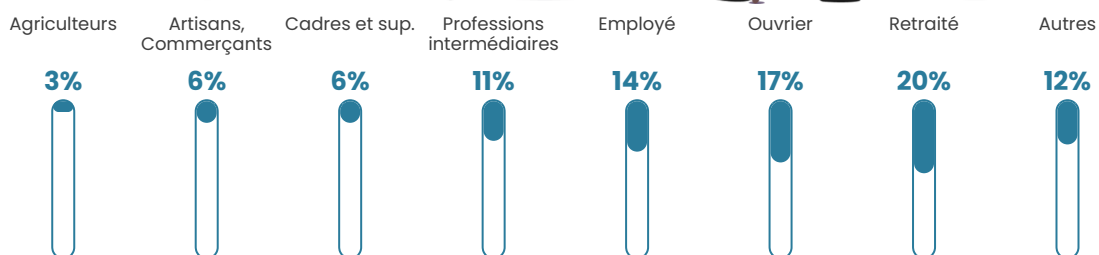

47 h/km²

Revenu moyen

24 300 €/an

Evolution du nombre d'habitants

Sources : Institut national de la statistique et des études économiques (insee) selon Les dernières parutions officielles de 2024 portant sur les années 2020, 2021 et 2022.

Tranche d'âge

Activité professionnelle

Niveau de diplôme

Composition des ménages

Profils électoraux

Premier tour

	Emmanuel MACRON	34.91 %
	Marine LE PEN	23.71 %
	Jean-Luc MÉLENCHON	14.22 %
	Éric ZEMMOUR	11.64 %
	Valérie PÉCRESSÉ	5.17 %
	Yannick JADOT	3.45 %
	Jean LASSALLE	2.59 %
	Fabien ROUSSEL	1.72 %
	Nicolas DUPONT- AIGNAN	1.72 %
	Nathalie ARTHAUD	0.43 %
	Philippe POUTOU	0.43 %
	Anne HIDALGO	0.00 %