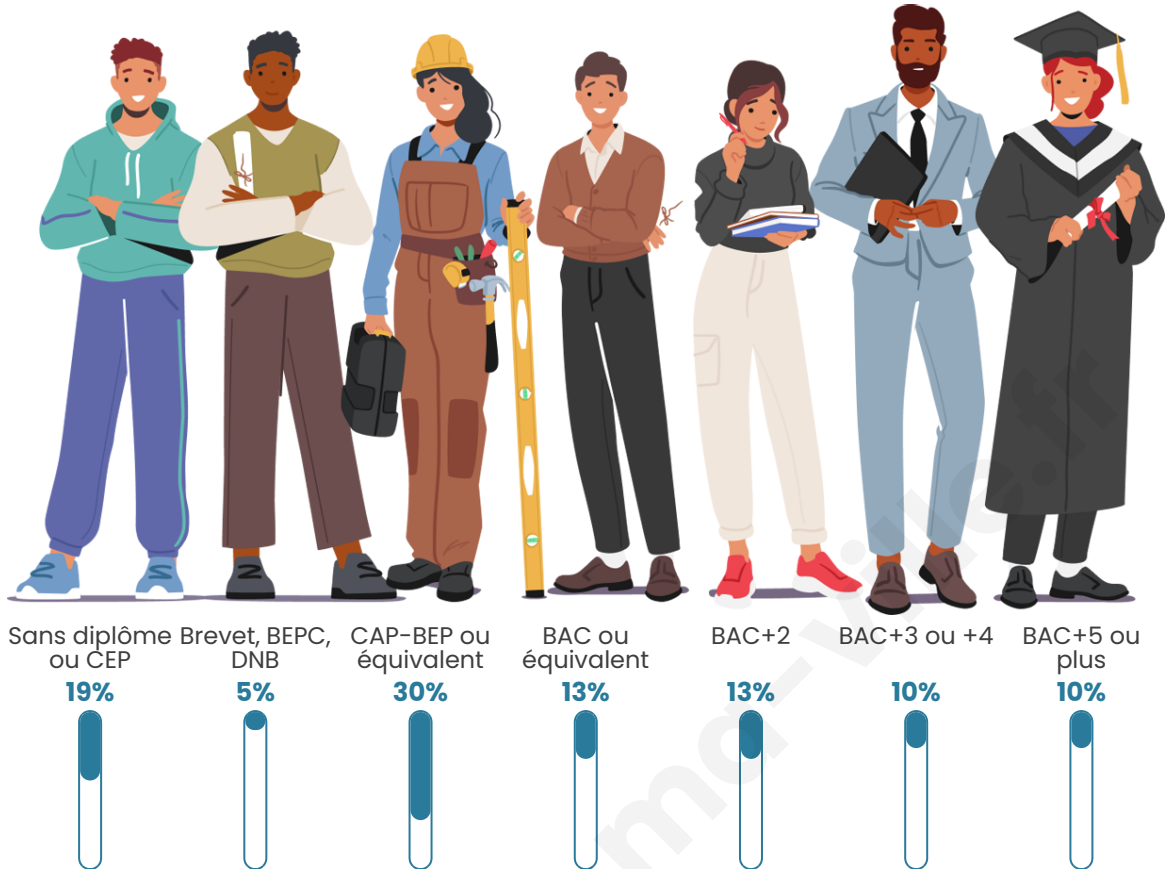

Tranche d'âge

Activité professionnelle

Niveau de diplôme

Composition des ménages

Profils électoraux

Premier tour

	Emmanuel MACRON	34.91 %
	Marine LE PEN	23.71 %
	Jean-Luc MÉLENCHON	14.22 %
	Éric ZEMMOUR	11.64 %
	Valérie PÉCRESSÉ	5.17 %
	Yannick JADOT	3.45 %
	Jean LASSALLE	2.59 %
	Fabien ROUSSEL	1.72 %
	Nicolas DUPONT- AIGNAN	1.72 %
	Nathalie ARTHAUD	0.43 %
	Philippe POUTOU	0.43 %
	Anne HIDALGO	0.00 %