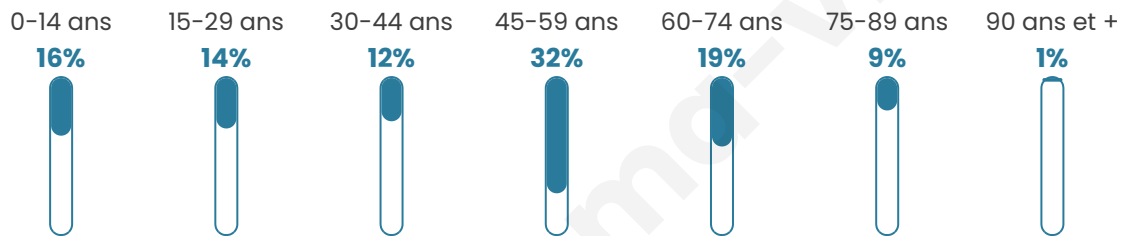

326

Age moyen

45 ans

Pop active

49.7%

Taux chômage

7.9%

Pop densité

47 h/km²

Revenu moyen

24 300 €/an

Evolution du nombre d'habitants

Sources : Institut national de la statistique et des études économiques (insee) selon Les dernières parutions officielles de 2024 portant sur les années 2020, 2021 et 2022.

Tranche d'âge

Activité professionnelle

Niveau de diplôme

Composition des ménages

Profils électoraux

Premier tour

	Emmanuel MACRON	34.91 %
	Marine LE PEN	23.71 %
	Jean-Luc MÉLENCHON	14.22 %
	Éric ZEMMOUR	11.64 %
	Valérie PÉCRESSÉ	5.17 %
	Yannick JADOT	3.45 %
	Jean LASSALLE	2.59 %
	Fabien ROUSSEL	1.72 %
	Nicolas DUPONT- AIGNAN	1.72 %
	Nathalie ARTHAUD	0.43 %
	Philippe POUTOU	0.43 %
	Anne HIDALGO	0.00 %

309 inscrits

Participation : 76.05%

Votes blancs : 1.28%

Votes nuls : 0.00%

Second tour

	Emmanuel MACRON	55,66 %
	Marine LE PEN	44,34 %

309 inscrits

Participation : 75.73%