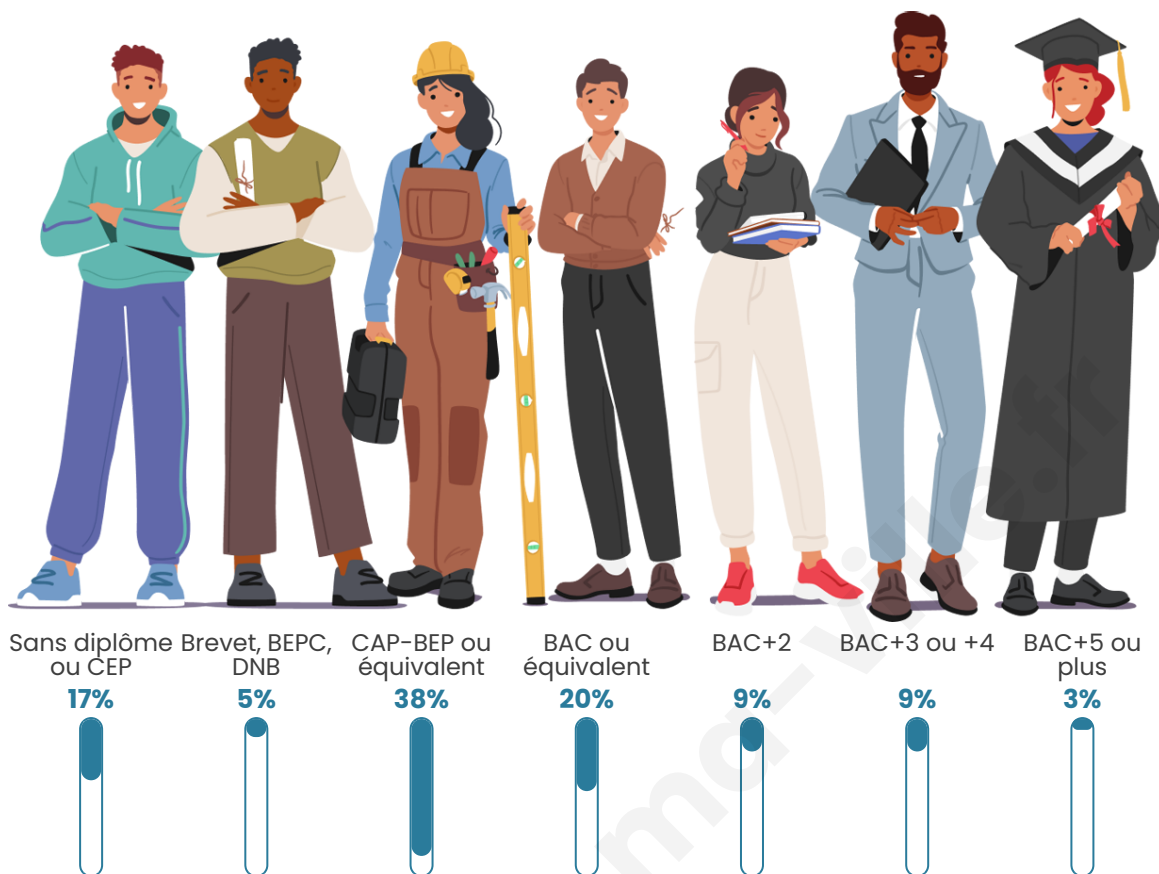

207

Age moyen

43 ans

Pop active

52.7%

Taux chômage

4.4%

Pop densité

Tranche d'âge

Activité professionnelle

Niveau de diplôme

Composition des ménages

Profils électoraux

Premier tour

	Marine LE PEN	39.44 %
	Emmanuel MACRON	26.76 %
	Jean-Luc MÉLENCHON	5.63 %
	Fabien ROUSSEL	4.93 %
	Valérie PÉCRESSE	4.93 %
	Jean LASSALLE	4.23 %
	Éric ZEMMOUR	4.23 %
	Yannick JADOT	3.52 %
	Nicolas DUPONT-AIGNAN	3.52 %
	Nathalie ARTHAUD	1.41 %
	Anne HIDALGO	0.70 %
	Philippe POUTOU	0.70 %