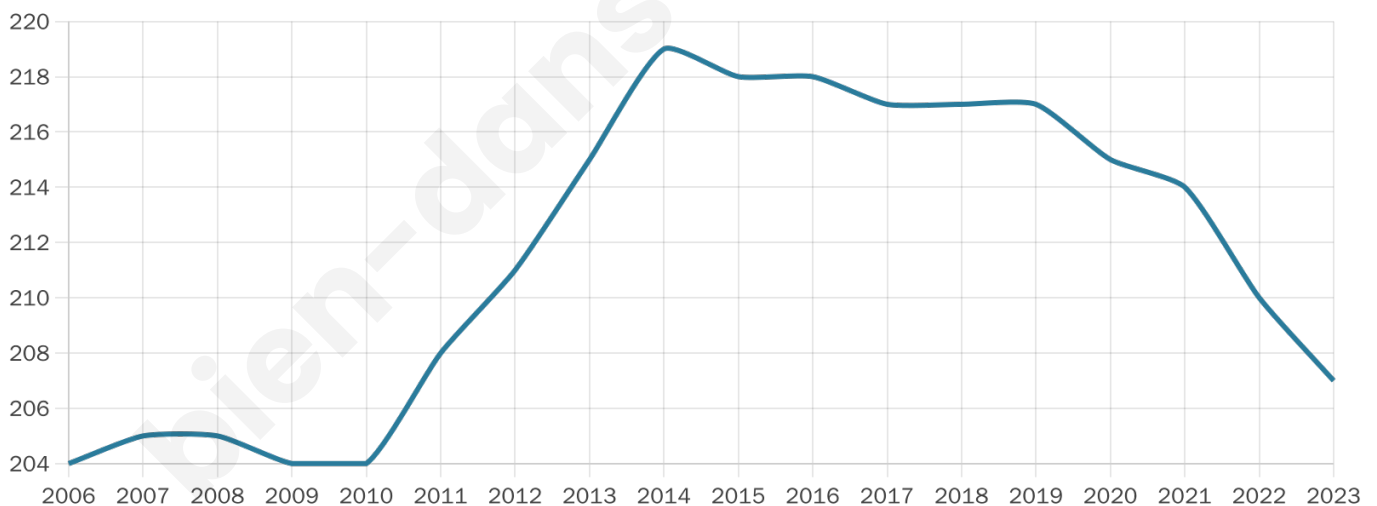

207

Age moyen

43 ans

Pop active

52.7%

Taux chômage

4.4%

Pop densité

21 h/km²

Revenu moyen

25 520 €/an

Evolution du nombre d'habitants

Sources : Institut national de la statistique et des études économiques (insee) selon Les dernières parutions officielles de 2024 portant sur les années 2020, 2021 et 2022.