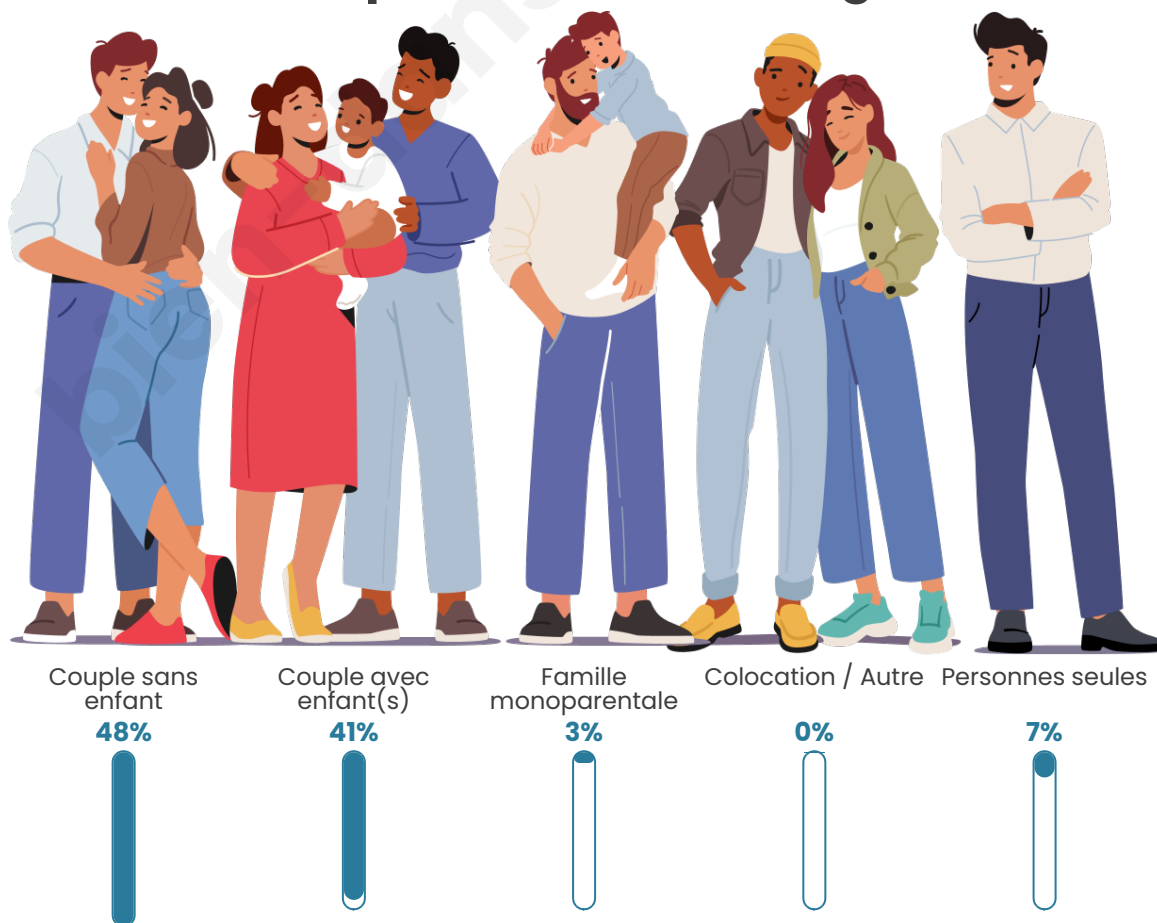

Tranche d'âge

Activité professionnelle

Niveau de diplôme

Composition des ménages

Profils électoraux

Premier tour

	Marine LE PEN	39.44 %
	Emmanuel MACRON	26.76 %
	Jean-Luc MÉLENCHON	5.63 %
	Fabien ROUSSEL	4.93 %
	Valérie PÉCRESSE	4.93 %
	Jean LASSALLE	4.23 %
	Éric ZEMMOUR	4.23 %
	Yannick JADOT	3.52 %
	Nicolas DUPONT-AIGNAN	3.52 %
	Nathalie ARTHAUD	1.41 %
	Anne HIDALGO	0.70 %
	Philippe POUTOU	0.70 %