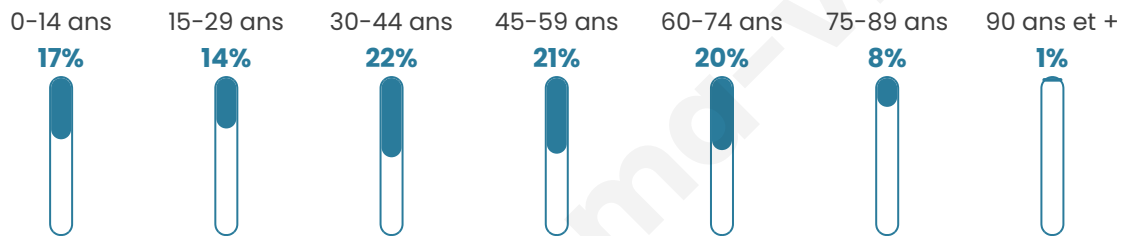

207

Age moyen

43 ans

Pop active

52.7%

Taux chômage

4.4%

Pop densité

21 h/km²

Revenu moyen

25 520 €/an

Evolution du nombre d'habitants

Sources : Institut national de la statistique et des études économiques (insee) selon Les dernières parutions officielles de 2024 portant sur les années 2020, 2021 et 2022.

Tranche d'âge

Activité professionnelle

Niveau de diplôme

Composition des ménages

Profils électoraux

Premier tour

	Marine LE PEN	39.44 %
	Emmanuel MACRON	26.76 %
	Jean-Luc MÉLENCHON	5.63 %
	Fabien ROUSSEL	4.93 %
	Valérie PÉCRESSE	4.93 %
	Jean LASSALLE	4.23 %
	Éric ZEMMOUR	4.23 %
	Yannick JADOT	3.52 %
	Nicolas DUPONT-AIGNAN	3.52 %
	Nathalie ARTHAUD	1.41 %
	Anne HIDALGO	0.70 %
	Philippe POUTOU	0.70 %

170 inscrits

Participation : 85.29%

Votes blancs : 0.00%

Votes nuls : 2.07%

Second tour

	Emmanuel MACRON	42,64 %
	Marine LE PEN	57,36 %

170 inscrits

Participation : 87.65%