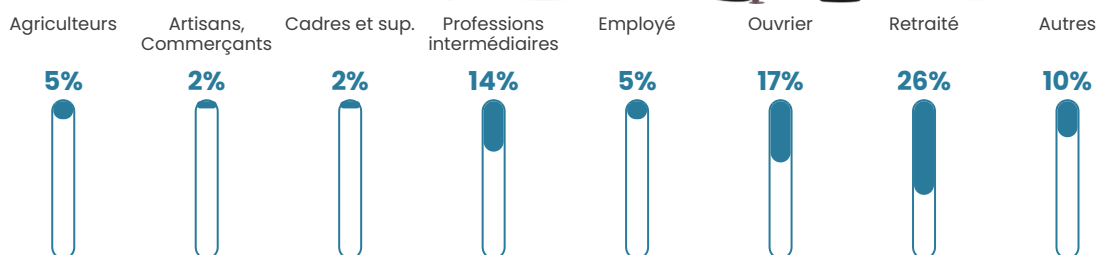

21 h/km²

Revenu moyen

25 520 €/an

Evolution du nombre d'habitants

Sources : Institut national de la statistique et des études économiques (insee) selon Les dernières parutions officielles de 2024 portant sur les années 2020, 2021 et 2022.

Tranche d'âge

Activité professionnelle

Niveau de diplôme

Composition des ménages

Profils électoraux

Premier tour

	Marine LE PEN	39.44 %
	Emmanuel MACRON	26.76 %
	Jean-Luc MÉLENCHON	5.63 %
	Fabien ROUSSEL	4.93 %
	Valérie PÉCRESSE	4.93 %
	Jean LASSALLE	4.23 %
	Éric ZEMMOUR	4.23 %
	Yannick JADOT	3.52 %
	Nicolas DUPONT-AIGNAN	3.52 %
	Nathalie ARTHAUD	1.41 %
	Anne HIDALGO	0.70 %
	Philippe POUTOU	0.70 %