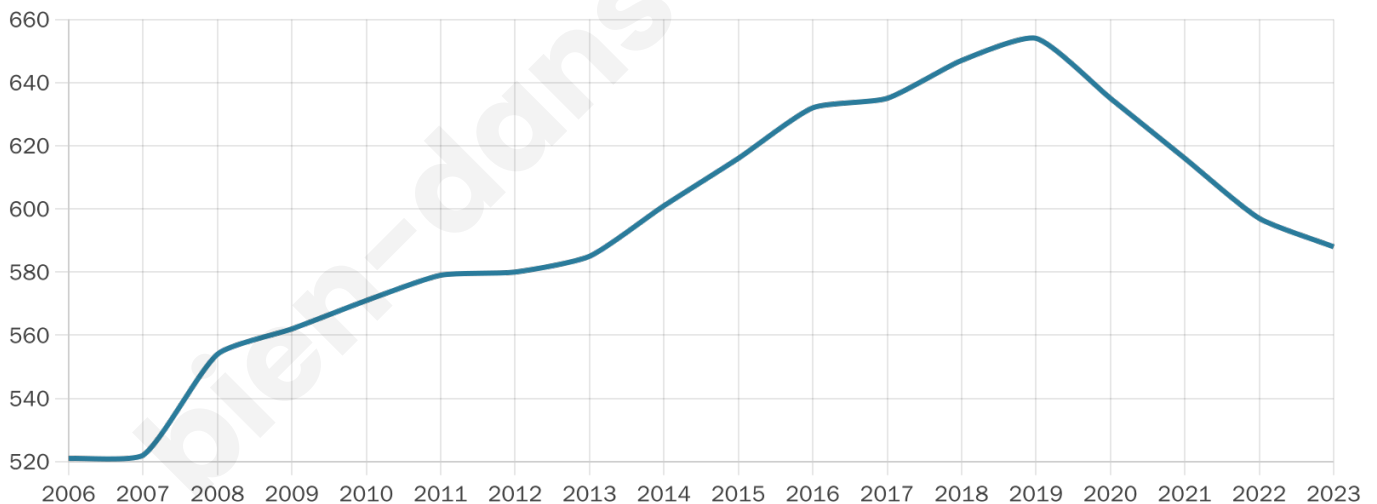

# Statistiques sur la population

Nombre d'habitants

**588**

Age moyen

**37 ans**

Pop active

**46.9%**

Taux chômage

**4%**

Pop densité

**31 h/km<sup>2</sup>**

Revenu moyen

**22 310 €/an**

## Evolution du nombre d'habitants

Sources : Institut national de la statistique et des études économiques (insee) selon Les dernières parutions officielles de 2024 portant sur les années 2020, 2021 et 2022.