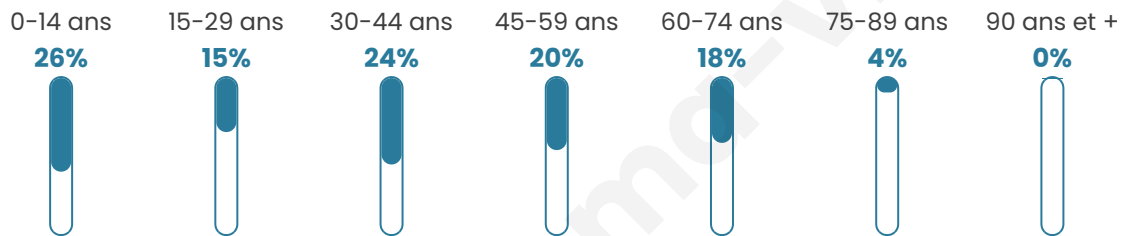

# Statistiques sur la population

Nombre d'habitants

**588**

Age moyen

**37 ans**

Pop active

**46.9%**

Taux chômage

**4%**

Pop densité

**31 h/km<sup>2</sup>**

Revenu moyen

**22 310 €/an**

## Evolution du nombre d'habitants

Sources : Institut national de la statistique et des études économiques (insee) selon Les dernières parutions officielles de 2024 portant sur les années 2020, 2021 et 2022.

## Tranche d'âge