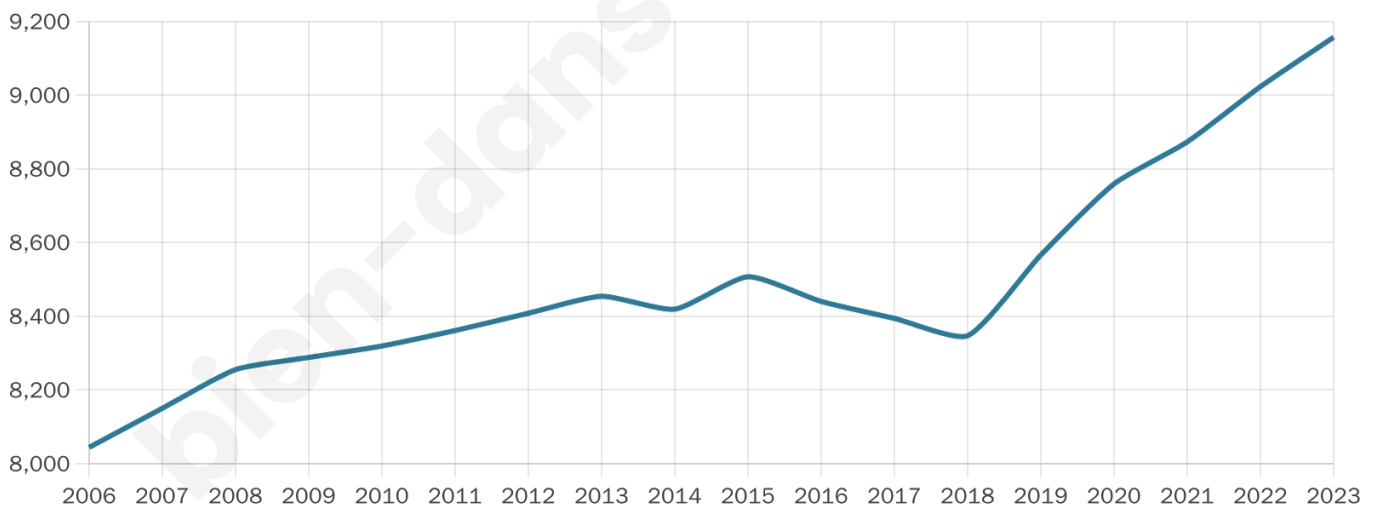

# Statistiques sur la population

Nombre d'habitants

**9 157**

Age moyen

**40 ans**

Pop active

**47.7%**

Taux chômage

**7.1%**

Pop densité

**1 526 h/km<sup>2</sup>**

Revenu moyen

**26 570 €/an**

## Evolution du nombre d'habitants

Sources : Institut national de la statistique et des études économiques (insee) selon Les dernières parutions officielles de 2024 portant sur les années 2020, 2021 et 2022.