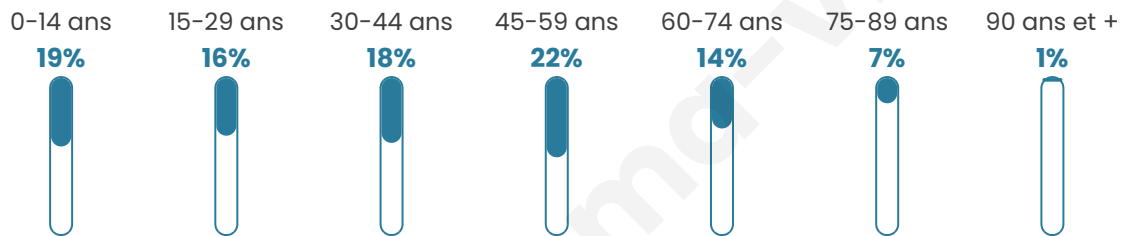

# Statistiques sur la population

Nombre d'habitants

**9 157**

Age moyen

**40 ans**

Pop active

**47.7%**

Taux chômage

**7.1%**

Pop densité

**1 526 h/km<sup>2</sup>**

Revenu moyen

**26 570 €/an**

## Evolution du nombre d'habitants

Sources : Institut national de la statistique et des études économiques (insee) selon Les dernières parutions officielles de 2024 portant sur les années 2020, 2021 et 2022.

## Tranche d'âge