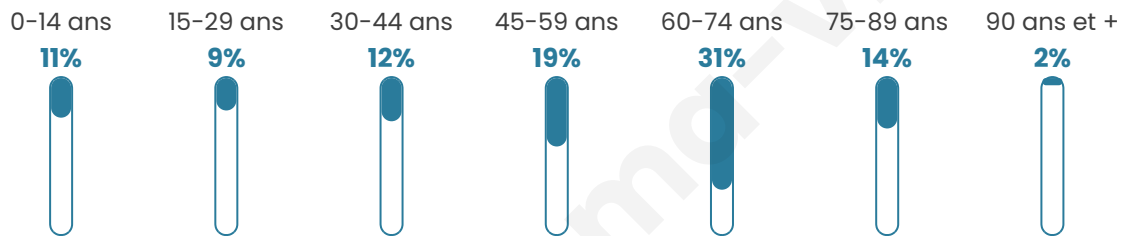

3 058

Age moyen

52 ans

Pop active

35.7%

Taux chômage

10.2%

Pop densité

153 h/km²

Revenu moyen

25 520 €/an

Evolution du nombre d'habitants

Sources : Institut national de la statistique et des études économiques (insee) selon Les dernières parutions officielles de 2024 portant sur les années 2020, 2021 et 2022.

Tranche d'âge

Activité professionnelle

Niveau de diplôme

Composition des ménages

Profils électoraux

Premier tour

	Emmanuel MACRON	33.66 %
	Marine LE PEN	23.20 %
	Jean-Luc MÉLENCHON	13.38 %
	Éric ZEMMOUR	10.65 %
	Valérie PÉCRESSÉ	6.23 %
	Yannick JADOT	4.52 %
	Jean LASSALLE	2.97 %
	Nicolas DUPONT- AIGNAN	1.95 %
	Fabien ROUSSEL	1.70 %
	Anne HIDALGO	0.88 %
	Philippe POUTOU	0.49 %
	Nathalie ARTHAUD	0.39 %