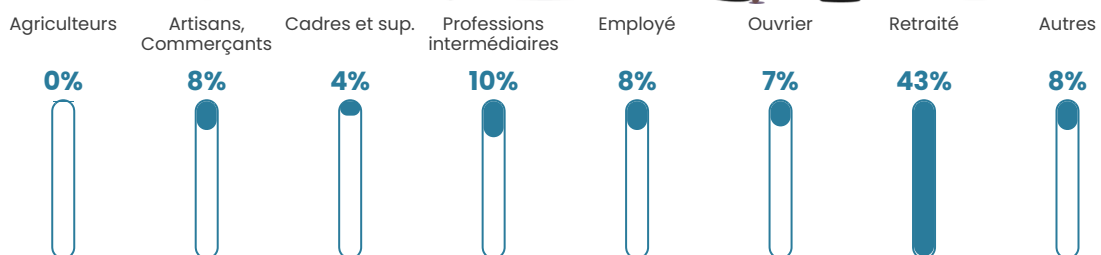

153 h/km²

Revenu moyen

25 520 €/an

Evolution du nombre d'habitants

Sources : Institut national de la statistique et des études économiques (insee) selon Les dernières parutions officielles de 2024 portant sur les années 2020, 2021 et 2022.

Tranche d'âge

Activité professionnelle

Niveau de diplôme

Composition des ménages

Profils électoraux

Premier tour

	Emmanuel MACRON	33.66 %
	Marine LE PEN	23.20 %
	Jean-Luc MÉLENCHON	13.38 %
	Éric ZEMMOUR	10.65 %
	Valérie PÉCRESSÉ	6.23 %
	Yannick JADOT	4.52 %
	Jean LASSALLE	2.97 %
	Nicolas DUPONT- AIGNAN	1.95 %
	Fabien ROUSSEL	1.70 %
	Anne HIDALGO	0.88 %
	Philippe POUTOU	0.49 %
	Nathalie ARTHAUD	0.39 %