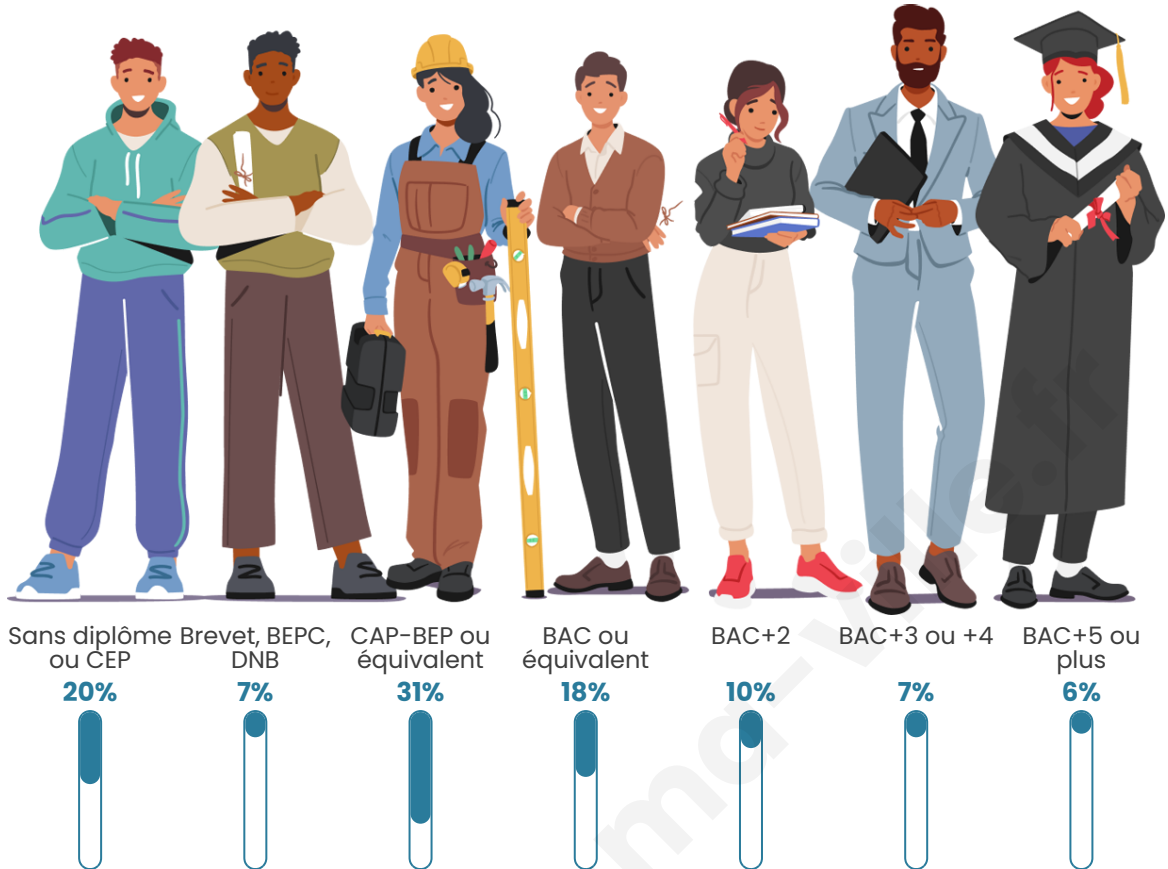

3 058

Age moyen

52 ans

Pop active

35.7%

Taux chômage

10.2%

Pop densité

Tranche d'âge

Activité professionnelle

Niveau de diplôme

Composition des ménages

Profils électoraux

Premier tour

	Emmanuel MACRON	33.66 %
	Marine LE PEN	23.20 %
	Jean-Luc MÉLENCHON	13.38 %
	Éric ZEMMOUR	10.65 %
	Valérie PÉCRESSÉ	6.23 %
	Yannick JADOT	4.52 %
	Jean LASSALLE	2.97 %
	Nicolas DUPONT- AIGNAN	1.95 %
	Fabien ROUSSEL	1.70 %
	Anne HIDALGO	0.88 %
	Philippe POUTOU	0.49 %
	Nathalie ARTHAUD	0.39 %