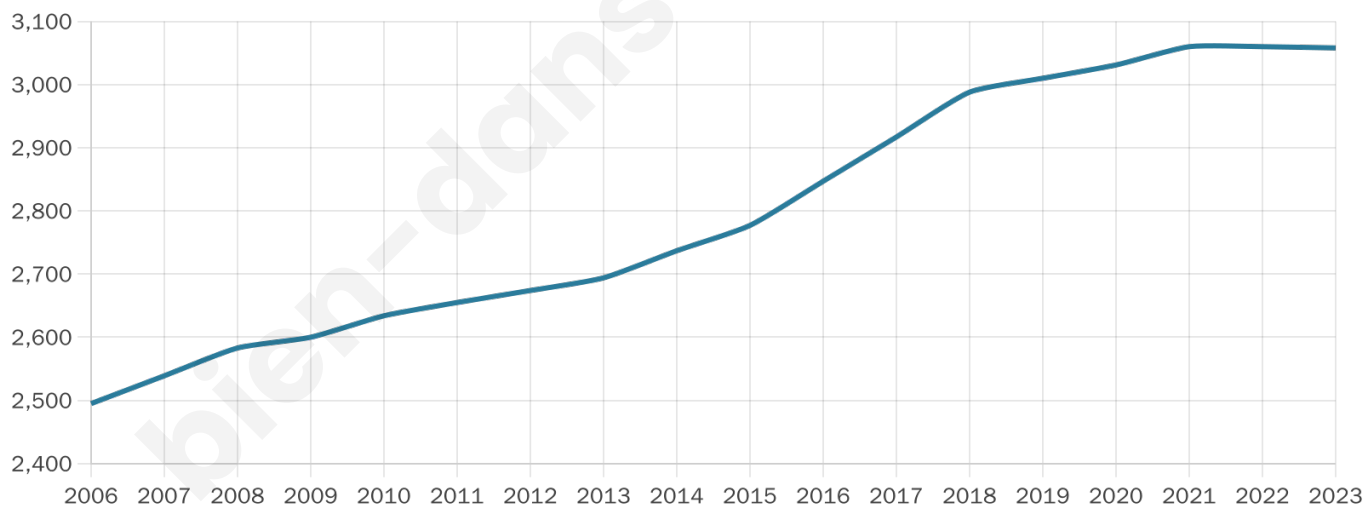

Version web

Ville de Breuillet

Présenté par

BIEN dans
ma **VILLE** 

Sommaire

Situation géographique	3
Statistiques sur la population	4
Evolution du nombre d'habitants	4
Tranche d'âge	5
0-14 ans	5
15-29 ans	5
30-44 ans	5
45-59 ans	5
60-74 ans	5
75-89 ans	5
90 ans et +	5
Activité professionnelle	5
Agriculteurs	5
Artisans, Commerçants	5
Cadres et sup.	5
Professions intermédiaires	5
Employé	5
Ouvrier	5
Retraité	5
Autres	5
Niveau de diplôme	6
Sans diplôme ou CEP	6
Brevet, BEPC, DNB	6
CAP-BEP ou équivalent	6
BAC ou équivalent	6
BAC+2	6
BAC+3 ou +4	6
BAC+5 ou plus	6
Composition des ménages	6
Couple sans enfant	6
Couple avec enfant(s)	6
Famille monoparentale	6
Colocation / Autre	6
Personnes seules	6
Profil électoraux	7
Premier tour	7
Sécurité	9
Evolution du nombre d'infractions	9
Pour comparer	10
Services à la population	11
Commerce	11
Éducation	11
Villes autour de Breuillet	12
Avis sur la ville de Breuillet	13
Moyenne par critère	13
Villes autour de Breuillet	13
Répartition des avis par note	13
Répartition des avis par note	13

3 058

Age moyen

52 ans

Pop active

35.7%

Taux chômage

10.2%

Pop densité

153 h/km²

Revenu moyen

25 520 €/an

Evolution du nombre d'habitants

Sources : Institut national de la statistique et des études économiques (insee) selon Les dernières parutions officielles de 2024 portant sur les années 2020, 2021 et 2022.