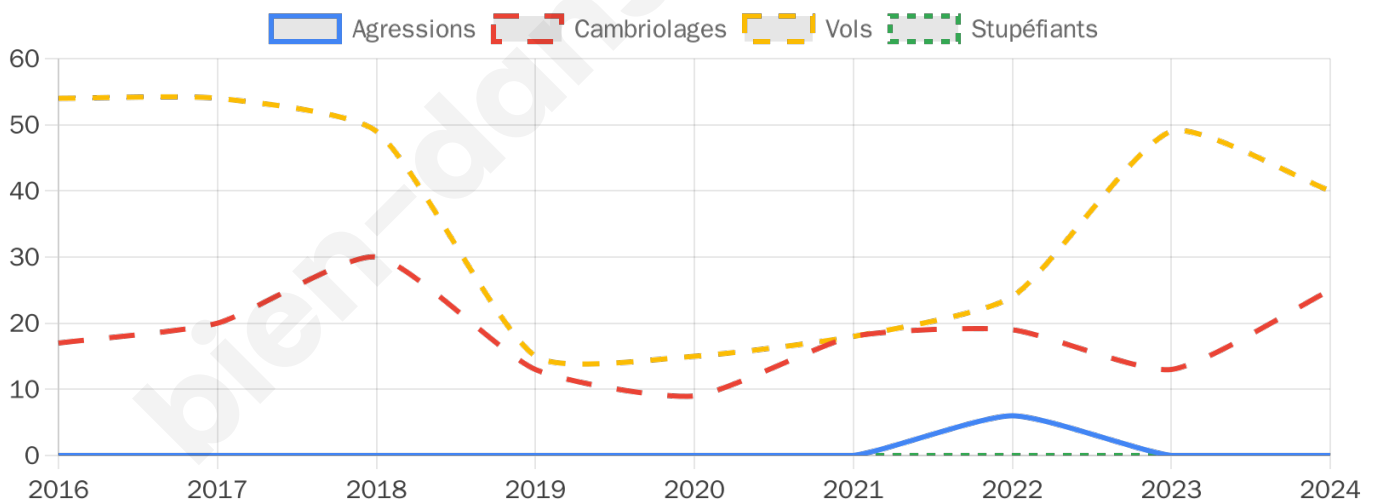

2 697 inscrits

Participation : 77.75%
Votes blancs : 1.29%
Votes nuls : 0.67%

Second tour

Emmanuel
MACRON

57,59 %

Marine LE PEN

42,41 %

2 700 inscrits

Participation : 78.56%
Votes blancs : 6.13%
Votes nuls : 1.93%

bien-dans-ma-ville.fr

Sécurité

Agressions physiques / sexuelles

0

Cambriolages

25

Vols / dégradations

40

Stupéfiants

0

Evolution du nombre d'infractions

Pour comparer

(en proportion du nombre d'habitants)

Sources : Bases statistiques communale, départementale et régionale de la délinquance enregistrée par la police et la gendarmerie nationales selon les dernières parutions officielles de 2025 portant sur l'année 2024 ([data.gouv](https://data.gouv.fr)).