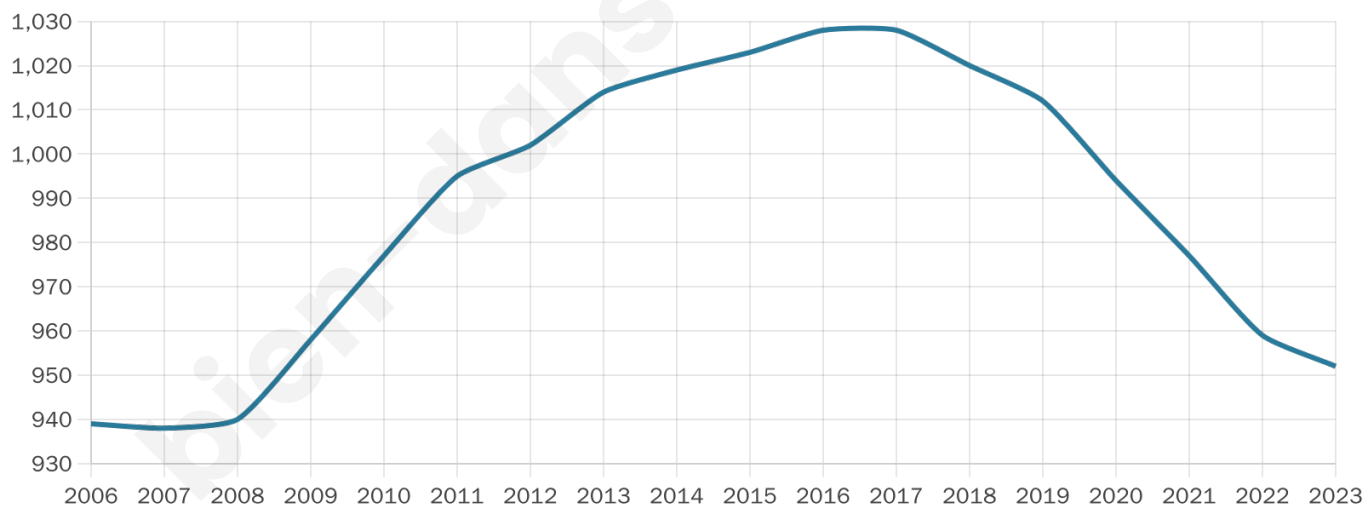

# Statistiques sur la population

Nombre d'habitants

**952**

Age moyen

**48 ans**

Pop active

**43.1%**

Taux chômage

**5%**

Pop densité

**106 h/km<sup>2</sup>**

Revenu moyen

**25 140 €/an**

## Evolution du nombre d'habitants

Sources : Institut national de la statistique et des études économiques (insee) selon Les dernières parutions officielles de 2024 portant sur les années 2020, 2021 et 2022.