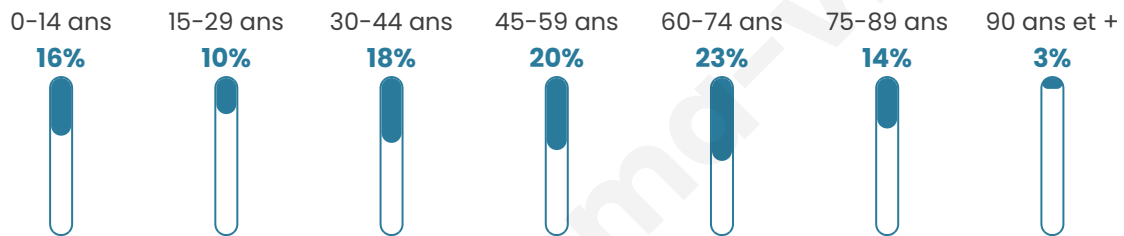

# Statistiques sur la population

Nombre d'habitants

**952**

Age moyen

**48 ans**

Pop active

**43.1%**

Taux chômage

**5%**

Pop densité

**106 h/km<sup>2</sup>**

Revenu moyen

**25 140 €/an**

## Evolution du nombre d'habitants

Sources : Institut national de la statistique et des études économiques (insee) selon Les dernières parutions officielles de 2024 portant sur les années 2020, 2021 et 2022.

## Tranche d'âge