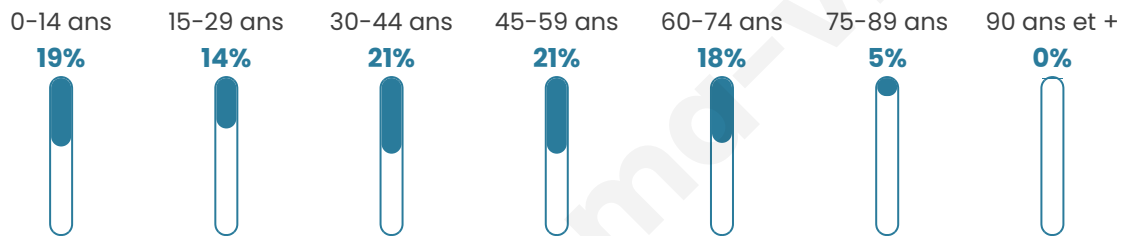

Nombre d'habitants

764

Age moyen

40 ans

Pop active

46.6%

Taux chômage

7.3%

Pop densité

255 h/km²

Revenu moyen

28 740 €/an

Evolution du nombre d'habitants

Sources : Institut national de la statistique et des études économiques (insee) selon Les dernières parutions officielles de 2024 portant sur les années 2020, 2021 et 2022.

Tranche d'âge

Activité professionnelle

Niveau de diplôme

Composition des ménages

Profils électoraux

Premier tour

| | | |
|---|---------------------------|---------|
|  | Emmanuel MACRON | 30.75 % |
|  | Marine LE PEN | 28.17 % |
|  | Jean-Luc MÉLENCHON | 14.08 % |
|  | Valérie PÉCRESSÉ | 11.27 % |
|  | Éric ZEMMOUR | 6.34 % |
|  | Yannick JADOT | 3.05 % |
|  | Jean LASSALLE | 1.64 % |
|  | Nicolas DUPONT- AIGNAN | 1.41 % |
|  | Anne HIDALGO | 1.17 % |
|  | Fabien ROUSSEL | 0.94 % |
|  | Philippe POUTOU | 0.70 % |
|  | Nathalie ARTHAUD | 0.47 % |