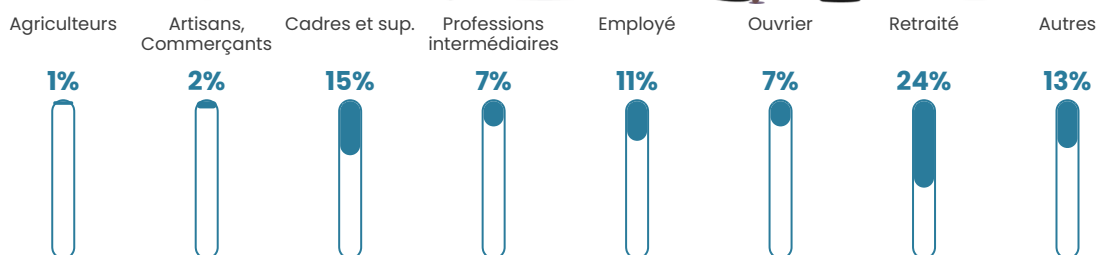

Pop densité

255 h/km²

Revenu moyen

28 740 €/an

Evolution du nombre d'habitants

Sources : Institut national de la statistique et des études économiques (insee) selon Les dernières parutions officielles de 2024 portant sur les années 2020, 2021 et 2022.

Tranche d'âge

Activité professionnelle

Niveau de diplôme

Composition des ménages

Profils électoraux

Premier tour

| | | |
|---|---------------------------|---------|
|  | Emmanuel MACRON | 30.75 % |
|  | Marine LE PEN | 28.17 % |
|  | Jean-Luc MÉLENCHON | 14.08 % |
|  | Valérie PÉCRESSÉ | 11.27 % |
|  | Éric ZEMMOUR | 6.34 % |
|  | Yannick JADOT | 3.05 % |
|  | Jean LASSALLE | 1.64 % |
|  | Nicolas DUPONT- AIGNAN | 1.41 % |
|  | Anne HIDALGO | 1.17 % |
|  | Fabien ROUSSEL | 0.94 % |
|  | Philippe POUTOU | 0.70 % |
|  | Nathalie ARTHAUD | 0.47 % |