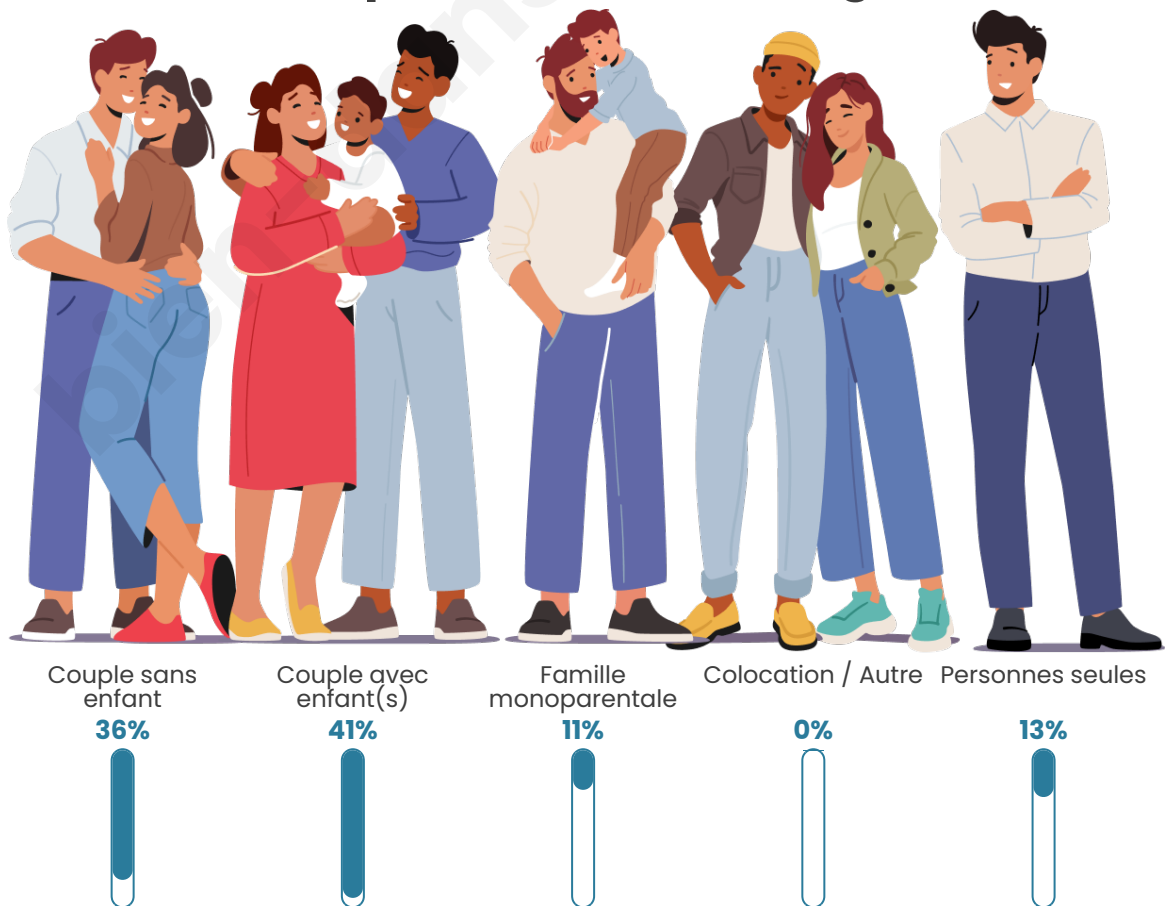

Nombre d'habitants

764

Age moyen

40 ans

Pop active

46.6%

Taux chômage

7.3%

Tranche d'âge

Activité professionnelle

Niveau de diplôme

Composition des ménages

Profils électoraux

Premier tour

| | | |
|---|---------------------------|---------|
|  | Emmanuel MACRON | 30.75 % |
|  | Marine LE PEN | 28.17 % |
|  | Jean-Luc MÉLENCHON | 14.08 % |
|  | Valérie PÉCRESSÉ | 11.27 % |
|  | Éric ZEMMOUR | 6.34 % |
|  | Yannick JADOT | 3.05 % |
|  | Jean LASSALLE | 1.64 % |
|  | Nicolas DUPONT- AIGNAN | 1.41 % |
|  | Anne HIDALGO | 1.17 % |
|  | Fabien ROUSSEL | 0.94 % |
|  | Philippe POUTOU | 0.70 % |
|  | Nathalie ARTHAUD | 0.47 % |

Participation : 85.04%

Votes blancs : 0.93%

Votes nuls : 0.46%

Sécurité

Agressions physiques / sexuelles

0

Cambriolages

0