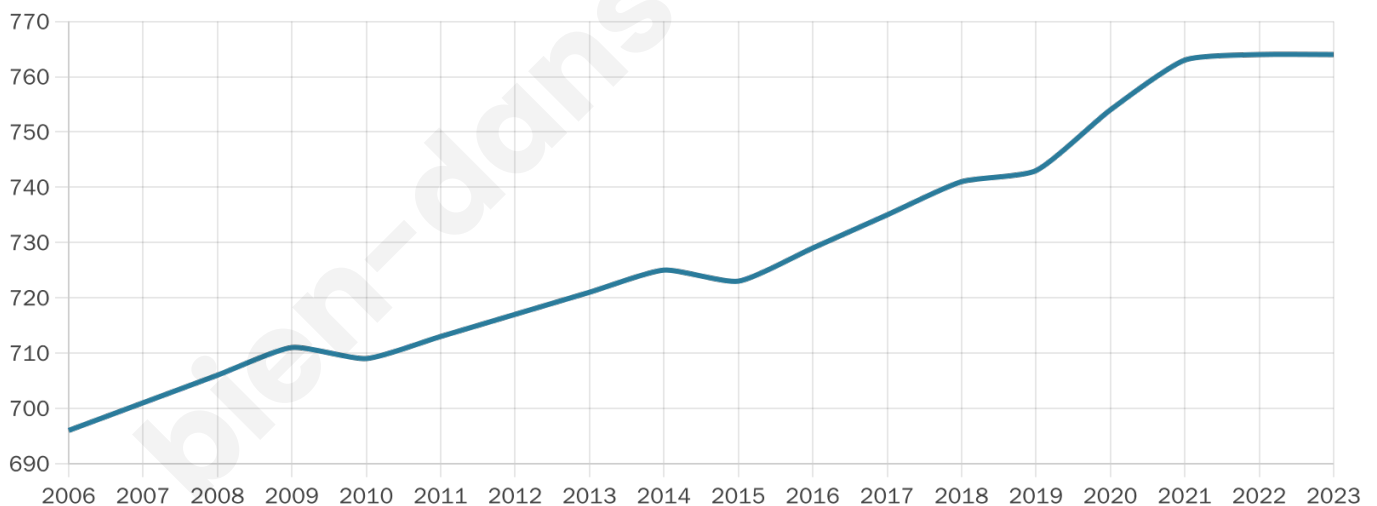

Nombre d'habitants

764

Age moyen

40 ans

Pop active

46.6%

Taux chômage

7.3%

Pop densité

255 h/km²

Revenu moyen

28 740 €/an

Evolution du nombre d'habitants

Sources : Institut national de la statistique et des études économiques (insee) selon Les dernières parutions officielles de 2024 portant sur les années 2020, 2021 et 2022.

Tranche d'âge

Activité professionnelle

Niveau de diplôme

Composition des ménages

Profils électoraux

Premier tour

| | | |
|---|---------------------------|---------|
|  | Emmanuel MACRON | 30.75 % |
|  | Marine LE PEN | 28.17 % |
|  | Jean-Luc MÉLENCHON | 14.08 % |
|  | Valérie PÉCRESSÉ | 11.27 % |
|  | Éric ZEMMOUR | 6.34 % |
|  | Yannick JADOT | 3.05 % |
|  | Jean LASSALLE | 1.64 % |
|  | Nicolas DUPONT- AIGNAN | 1.41 % |
|  | Anne HIDALGO | 1.17 % |
|  | Fabien ROUSSEL | 0.94 % |
|  | Philippe POUTOU | 0.70 % |
|  | Nathalie ARTHAUD | 0.47 % |