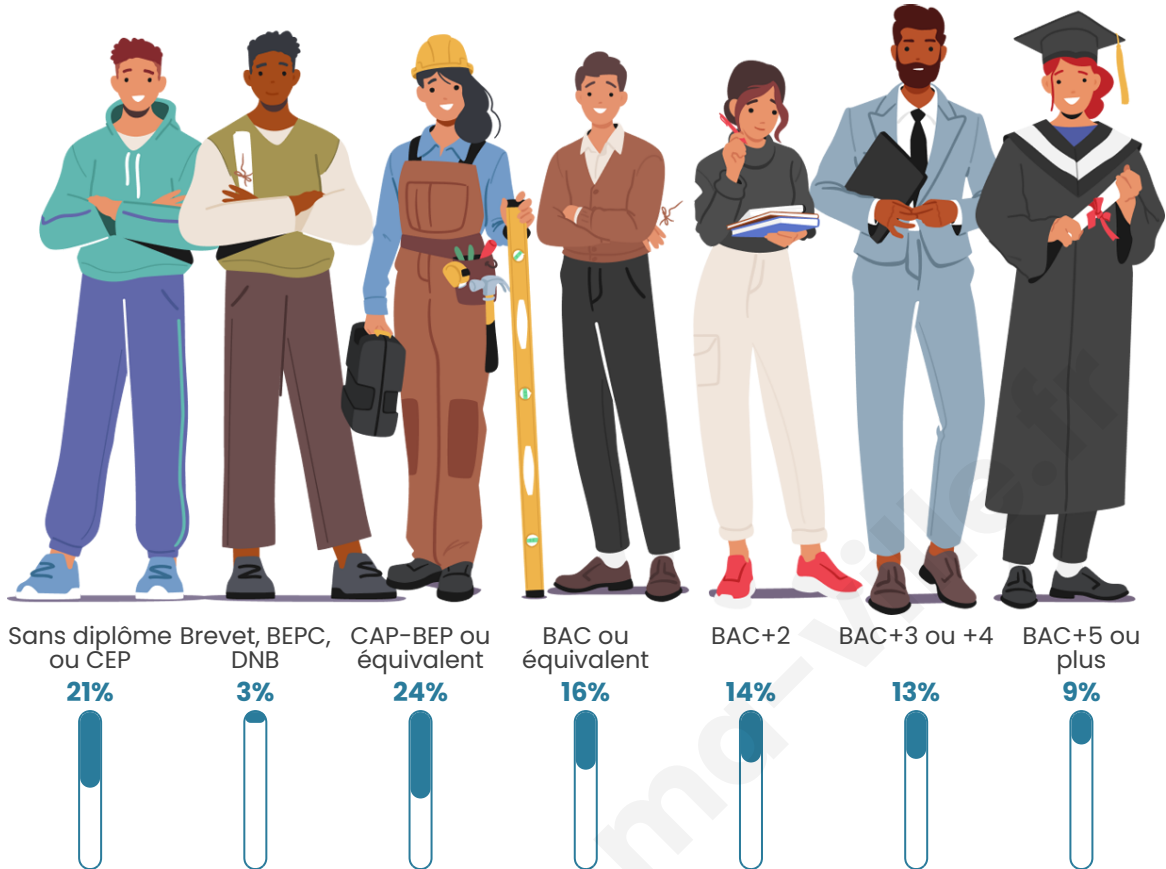

Nombre d'habitants

764

Age moyen

40 ans

Pop active

46.6%

Taux chômage

7.3%

Pop densité

255 h/km²

Revenu moyen

28 740 €/an

Evolution du nombre d'habitants

Sources : Institut national de la statistique et des études économiques (insee) selon Les dernières parutions officielles de 2024 portant sur les années 2020, 2021 et 2022.

Tranche d'âge

Activité professionnelle

Niveau de diplôme

Composition des ménages

Profils électoraux

Premier tour

| | | |
|---|---------------------------|---------|
|  | Emmanuel MACRON | 30.75 % |
|  | Marine LE PEN | 28.17 % |
|  | Jean-Luc MÉLENCHON | 14.08 % |
|  | Valérie PÉCRESSÉ | 11.27 % |
|  | Éric ZEMMOUR | 6.34 % |
|  | Yannick JADOT | 3.05 % |
|  | Jean LASSALLE | 1.64 % |
|  | Nicolas DUPONT- AIGNAN | 1.41 % |
|  | Anne HIDALGO | 1.17 % |
|  | Fabien ROUSSEL | 0.94 % |
|  | Philippe POUTOU | 0.70 % |
|  | Nathalie ARTHAUD | 0.47 % |