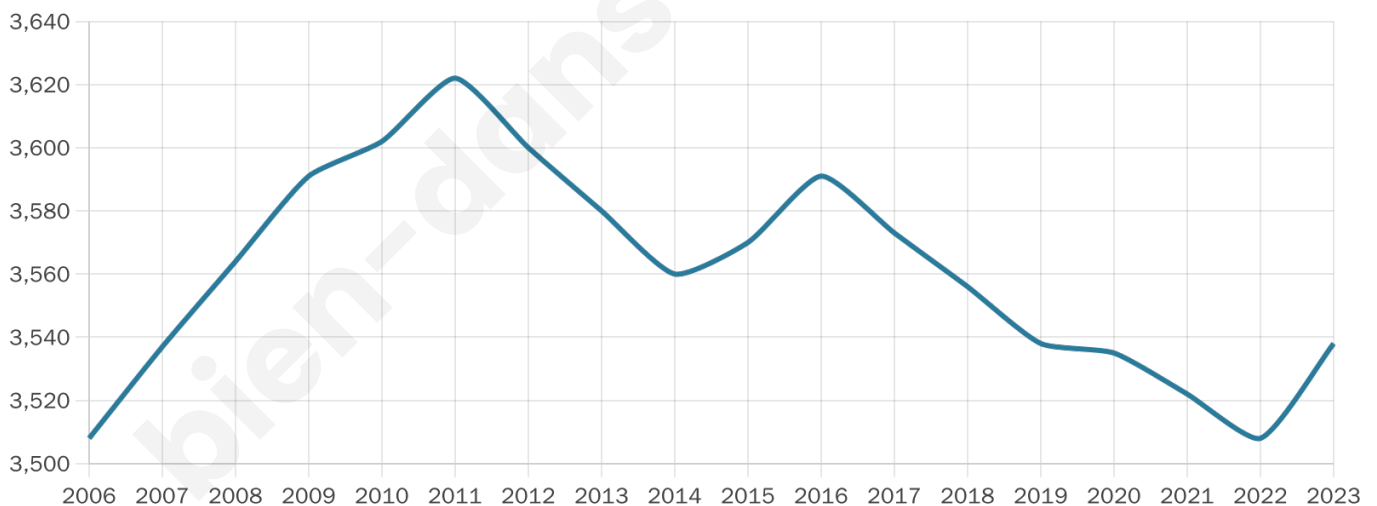

Version web

Ville de Le Breuil

Présenté par

BIEN dans
ma **VILLE** 

Sommaire

Situation géographique	3
Statistiques sur la population	4
Evolution du nombre d'habitants	4
Tranche d'âge	5
0-14 ans	5
15-29 ans	5
30-44 ans	5
45-59 ans	5
60-74 ans	5
75-89 ans	5
90 ans et +	5
Activité professionnelle	5
Agriculteurs	5
Artisans, Commerçants	5
Cadres et sup.	5
Professions intermédiaires	5
Employé	5
Ouvrier	5
Retraité	5
Autres	5
Niveau de diplôme	6
Sans diplôme ou CEP	6
Brevet, BEPC, DNB	6
CAP-BEP ou équivalent	6
BAC ou équivalent	6
BAC+2	6
BAC+3 ou +4	6
BAC+5 ou plus	6
Composition des ménages	6
Couple sans enfant	6
Couple avec enfant(s)	6
Famille monoparentale	6
Colocation / Autre	6
Personnes seules	6
Profils électoraux	7
Premier tour	7
Sécurité	8
Evolution du nombre d'infractions	8
Pour comparer	9
Services à la population	10
Commerce	10
Éducation	10
Villes autour de Le Breuil	11
Avis sur la ville de Le Breuil	12
Moyenne par critère	12
Villes autour de Le Breuil	12
Répartition des avis par note	12
Répartition des avis par note	12

Statistiques sur la population

Nombre d'habitants

3 538

Age moyen

48 ans

Pop active

38.8%

Taux chômage

7.1%

Pop densité

126 h/km²

Revenu moyen

23 850 €/an

Evolution du nombre d'habitants

Sources : Institut national de la statistique et des études économiques (insee) selon Les dernières parutions officielles de 2024 portant sur les années 2020, 2021 et 2022.

Tranche d'âge

Activité professionnelle

Niveau de diplôme

Composition des ménages

Profils électoraux

Premier tour

	Emmanuel MACRON	28.43 %
	Marine LE PEN	27.78 %
	Jean-Luc MÉLENCHON	14.71 %
	Éric ZEMMOUR	7.12 %
	Anne HIDALGO	5.29 %
	Valérie PÉCRESE	4.54 %
	Jean LASSALLE	3.42 %
	Yannick JADOT	2.67 %
	Fabien ROUSSEL	2.30 %
	Nicolas DUPONT- AIGNAN	2.01 %
	Philippe POUTOU	1.26 %
	Nathalie ARTHAUD	0.47 %