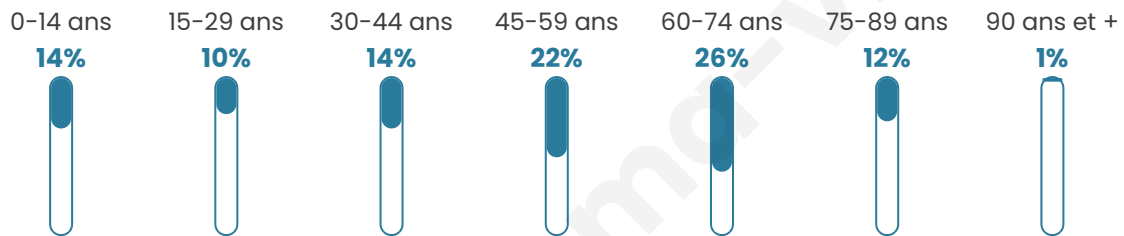

Version web

Ville de Le Breuil

Présenté par

BIEN dans
ma **VILLE** 

Sommaire

Situation géographique	3
Statistiques sur la population	4
Evolution du nombre d'habitants	4
Tranche d'âge	5
0-14 ans	5
15-29 ans	5
30-44 ans	5
45-59 ans	5
60-74 ans	5
75-89 ans	5
90 ans et +	5
Activité professionnelle	5
Agriculteurs	5
Artisans, Commerçants	5
Cadres et sup.	5
Professions intermédiaires	5
Employé	5
Ouvrier	5
Retraité	5
Autres	5
Niveau de diplôme	6
Sans diplôme ou CEP	6
Brevet, BEPC, DNB	6
CAP-BEP ou équivalent	6
BAC ou équivalent	6
BAC+2	6
BAC+3 ou +4	6
BAC+5 ou plus	6
Composition des ménages	6
Couple sans enfant	6
Couple avec enfant(s)	6
Famille monoparentale	6
Colocation / Autre	6
Personnes seules	6
Profils électoraux	7
Premier tour	7
Sécurité	8
Evolution du nombre d'infractions	8
Pour comparer	9
Services à la population	10
Commerce	10
Éducation	10
Villes autour de Le Breuil	11
Avis sur la ville de Le Breuil	12
Moyenne par critère	12
Villes autour de Le Breuil	12
Répartition des avis par note	12
Répartition des avis par note	12

Statistiques sur la population

Nombre d'habitants

3 538

Age moyen

48 ans

Pop active

38.8%

Taux chômage

7.1%

Pop densité

126 h/km²

Revenu moyen

23 850 €/an

Evolution du nombre d'habitants

Sources : Institut national de la statistique et des études économiques (insee) selon Les dernières parutions officielles de 2024 portant sur les années 2020, 2021 et 2022.

Tranche d'âge

Activité professionnelle

Niveau de diplôme

Composition des ménages

Profils électoraux

Premier tour

	Emmanuel MACRON	28.43 %
	Marine LE PEN	27.78 %
	Jean-Luc MÉLENCHON	14.71 %
	Éric ZEMMOUR	7.12 %
	Anne HIDALGO	5.29 %
	Valérie PÉCRESE	4.54 %
	Jean LASSALLE	3.42 %
	Yannick JADOT	2.67 %
	Fabien ROUSSEL	2.30 %
	Nicolas DUPONT- AIGNAN	2.01 %
	Philippe POUTOU	1.26 %
	Nathalie ARTHAUD	0.47 %