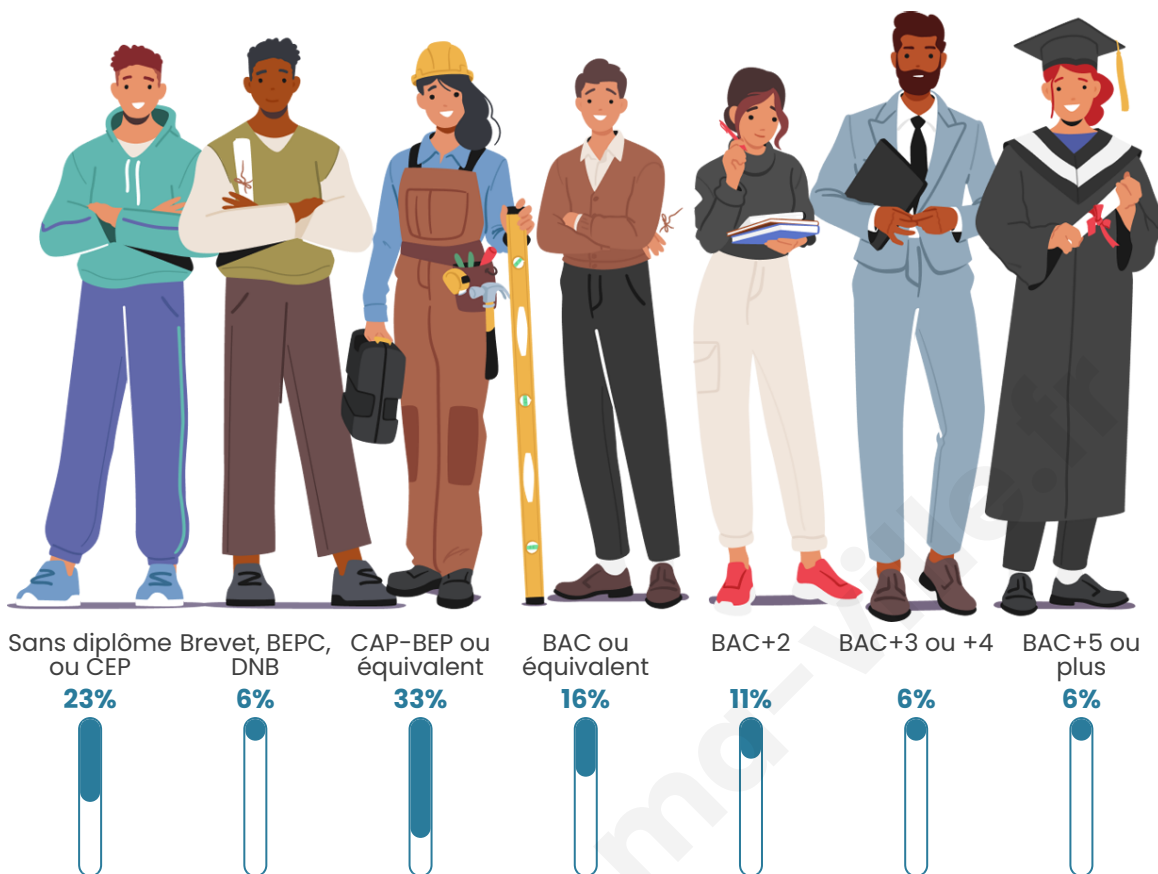

Statistiques sur la population

Nombre d'habitants

3 538

Age moyen

48 ans

Pop active

38.8%

Taux chômage

Tranche d'âge

Activité professionnelle

Niveau de diplôme

Composition des ménages

Profils électoraux

Premier tour

	Emmanuel MACRON	28.43 %
	Marine LE PEN	27.78 %
	Jean-Luc MÉLENCHON	14.71 %
	Éric ZEMMOUR	7.12 %
	Anne HIDALGO	5.29 %
	Valérie PÉCRESE	4.54 %
	Jean LASSALLE	3.42 %
	Yannick JADOT	2.67 %
	Fabien ROUSSEL	2.30 %
	Nicolas DUPONT- AIGNAN	2.01 %
	Philippe POUTOU	1.26 %
	Nathalie ARTHAUD	0.47 %