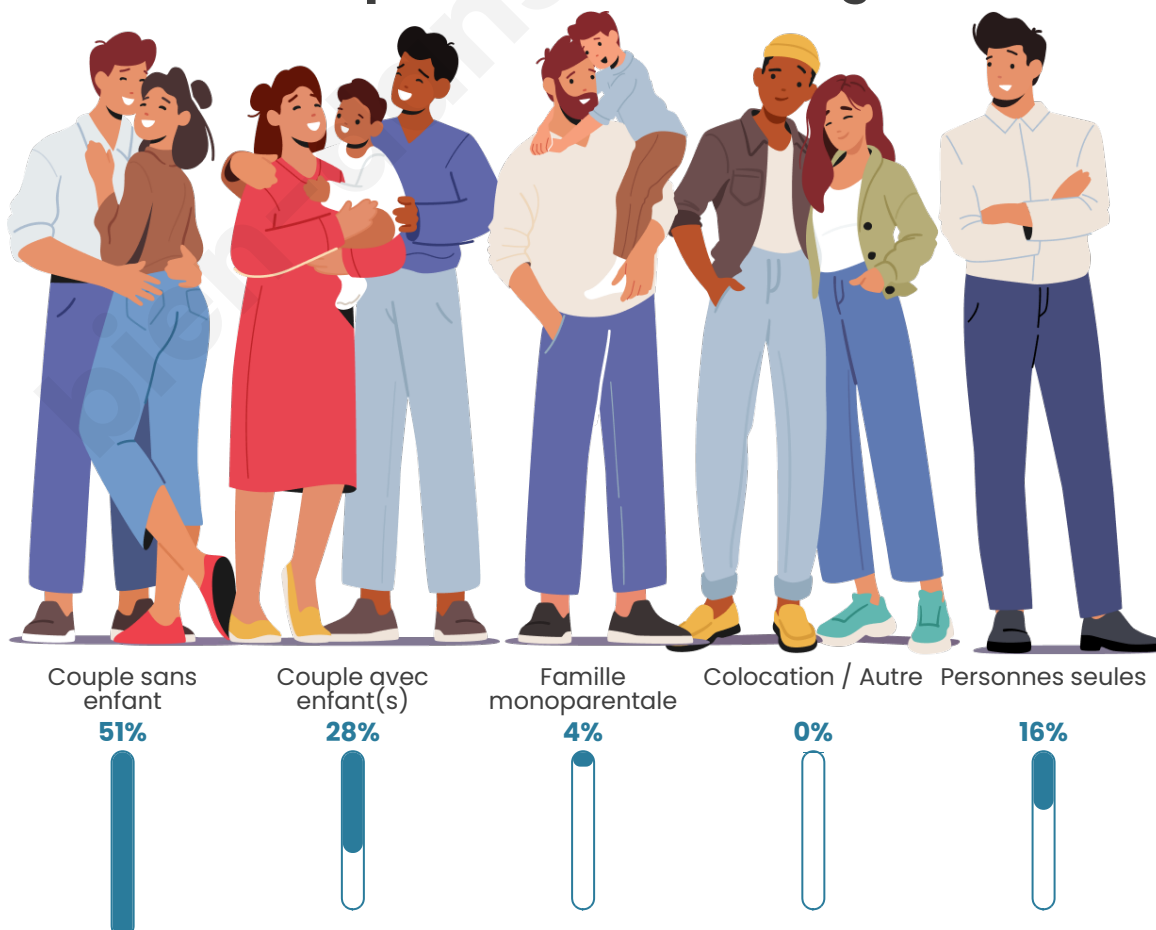

Tranche d'âge

Activité professionnelle

Niveau de diplôme

Composition des ménages

Profils électoraux

Premier tour

	Emmanuel MACRON	28.43 %
	Marine LE PEN	27.78 %
	Jean-Luc MÉLENCHON	14.71 %
	Éric ZEMMOUR	7.12 %
	Anne HIDALGO	5.29 %
	Valérie PÉCRESE	4.54 %
	Jean LASSALLE	3.42 %
	Yannick JADOT	2.67 %
	Fabien ROUSSEL	2.30 %
	Nicolas DUPONT- AIGNAN	2.01 %
	Philippe POUTOU	1.26 %
	Nathalie ARTHAUD	0.47 %