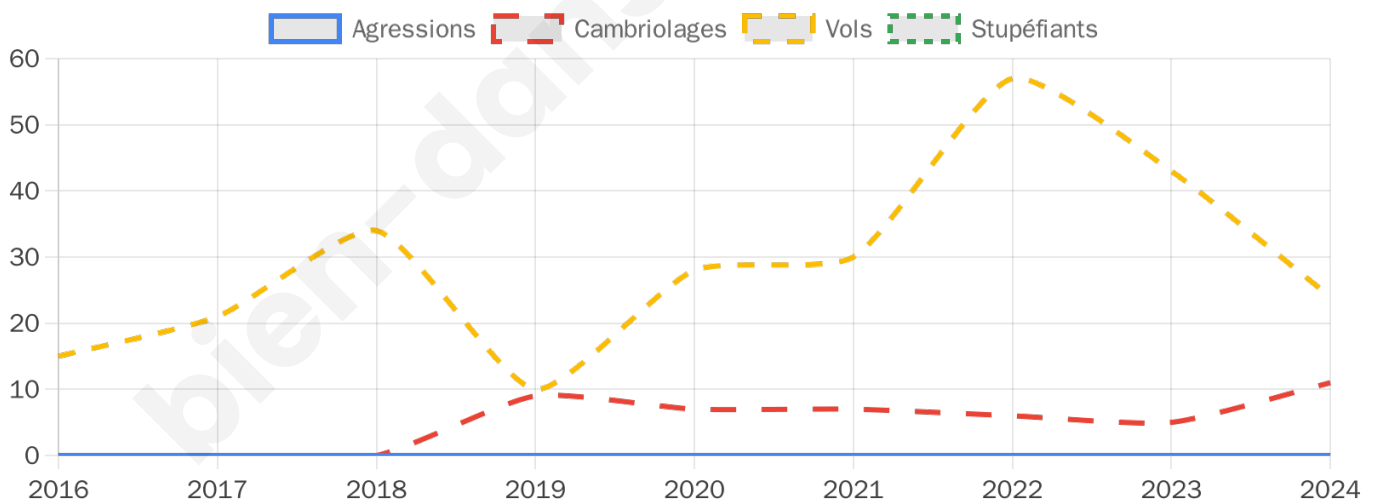

2 916 inscrits

Participation : 75.65%

Votes blancs : 1.81%

Votes nuls : 1.41%

Second tour

	Emmanuel MACRON	54,93 %
	Marine LE PEN	45,07 %

2 914 inscrits

Participation : 74.74%

Votes blancs : 6.38%

Votes nuls : 3.35%

Sécurité

Agressions physiques / sexuelles

0

Cambriolages

11

Vols / dégradations

24

Stupéfiants

0

Evolution du nombre d'infractions

Pour comparer

(en proportion du nombre d'habitants)

Sources : Bases statistiques communale, départementale et régionale de la délinquance enregistrée par la police et la gendarmerie nationales selon les dernières parutions officielles de 2025 portant sur l'année 2024 ([data.gouv](https://data.gouv.fr)).