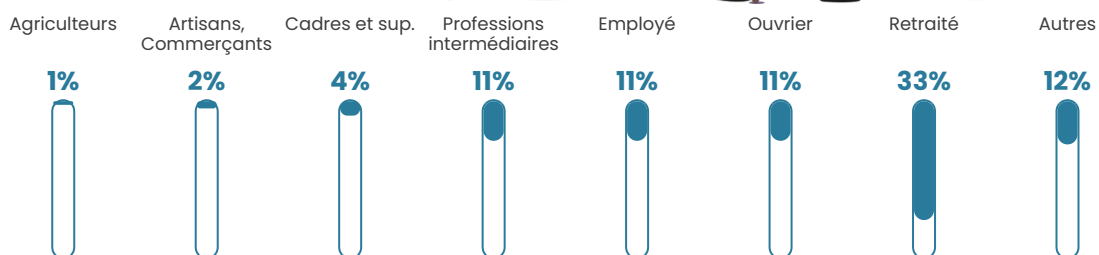

7.1%

Pop densité

126 h/km²

Revenu moyen

23 850 €/an

Evolution du nombre d'habitants

Sources : Institut national de la statistique et des études économiques (insee) selon Les dernières parutions officielles de 2024 portant sur les années 2020, 2021 et 2022.

Tranche d'âge

Activité professionnelle

Niveau de diplôme

Composition des ménages

Profils électoraux

Premier tour

	Emmanuel MACRON	28.43 %
	Marine LE PEN	27.78 %
	Jean-Luc MÉLENCHON	14.71 %
	Éric ZEMMOUR	7.12 %
	Anne HIDALGO	5.29 %
	Valérie PÉCRESE	4.54 %
	Jean LASSALLE	3.42 %
	Yannick JADOT	2.67 %
	Fabien ROUSSEL	2.30 %
	Nicolas DUPONT- AIGNAN	2.01 %
	Philippe POUTOU	1.26 %
	Nathalie ARTHAUD	0.47 %