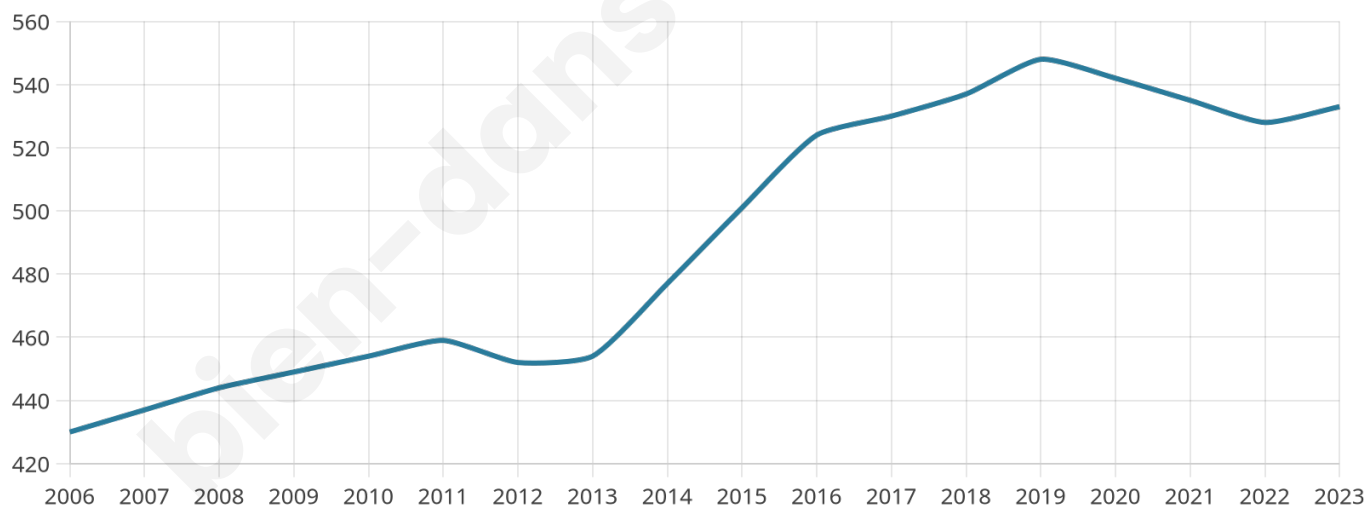

# Statistiques sur la population

Nombre d'habitants

**533**

Age moyen

**36 ans**

Pop active

**51.8%**

Taux chômage

**5.3%**

Pop densité

**107 h/km<sup>2</sup>**

Revenu moyen

**26 280 €/an**

## Evolution du nombre d'habitants

Sources : Institut national de la statistique et des études économiques (insee) selon Les dernières parutions officielles de 2024 portant sur les années 2020, 2021 et 2022.