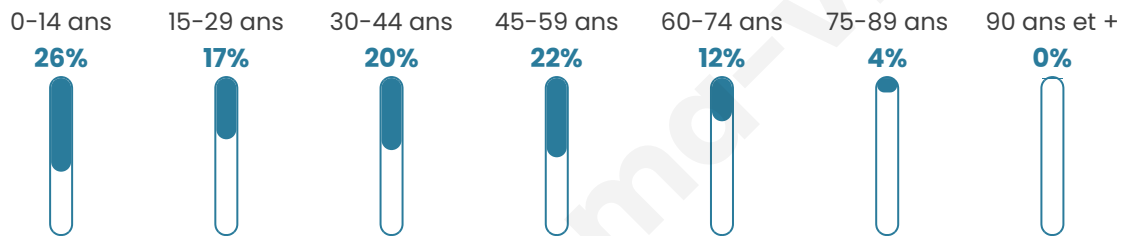

# Statistiques sur la population

Nombre d'habitants

**533**

Age moyen

**36 ans**

Pop active

**51.8%**

Taux chômage

**5.3%**

Pop densité

**107 h/km<sup>2</sup>**

Revenu moyen

**26 280 €/an**

## Evolution du nombre d'habitants

Sources : Institut national de la statistique et des études économiques (insee) selon Les dernières parutions officielles de 2024 portant sur les années 2020, 2021 et 2022.

## Tranche d'âge