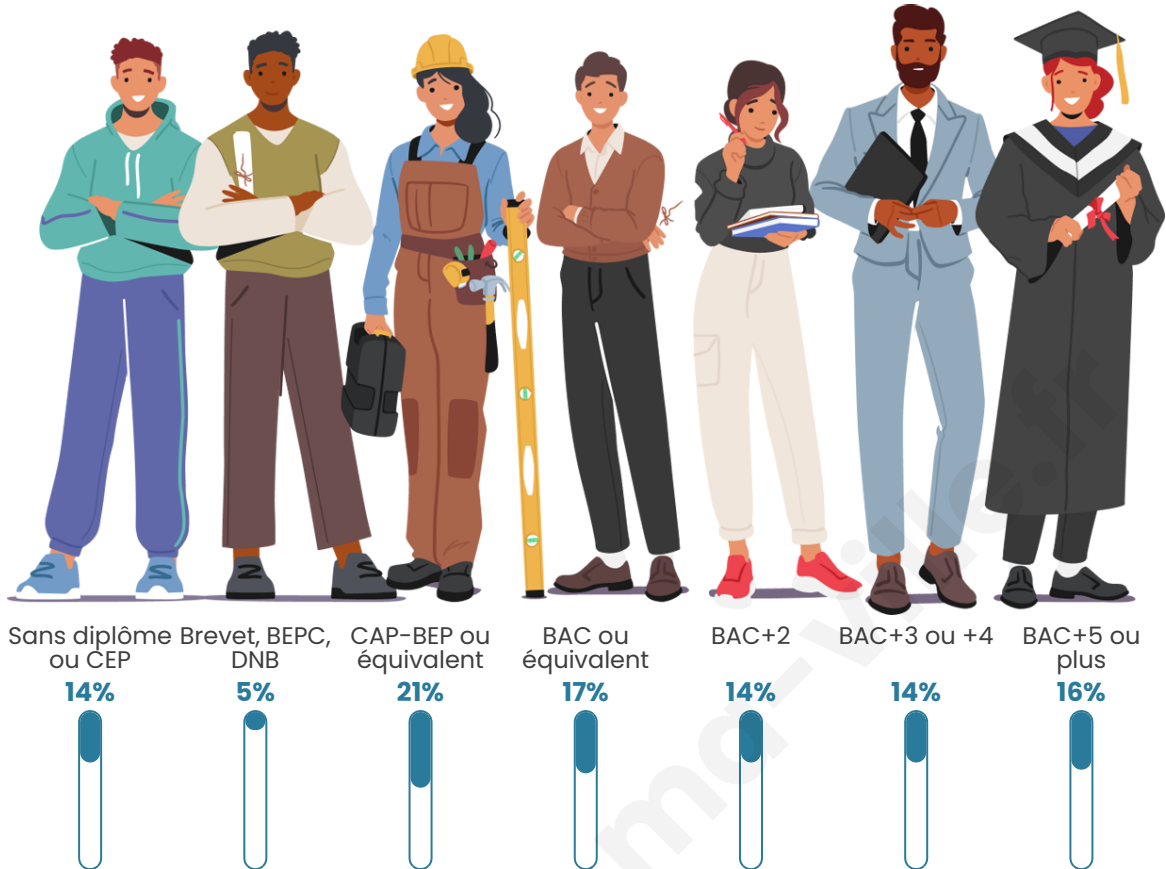

4 494

Age moyen

45 ans

Pop active

40%

Taux chômage

7.4%

Pop densité

Tranche d'âge

Activité professionnelle

Niveau de diplôme

Composition des ménages

Profils électoraux

Premier tour

	Emmanuel MACRON	38.31 %
	Jean-Luc MÉLENCHON	20.68 %
	Marine LE PEN	12.66 %
	Yannick JADOT	8.32 %
	Éric ZEMMOUR	5.50 %
	Valérie PÉCRESE	4.90 %
	Anne HIDALGO	2.86 %
	Fabien ROUSSEL	2.37 %
	Jean LASSALLE	1.88 %
	Nicolas DUPONT-AIGNAN	1.05 %
	Philippe POUTOU	0.98 %
	Nathalie ARTHAUD	0.49 %