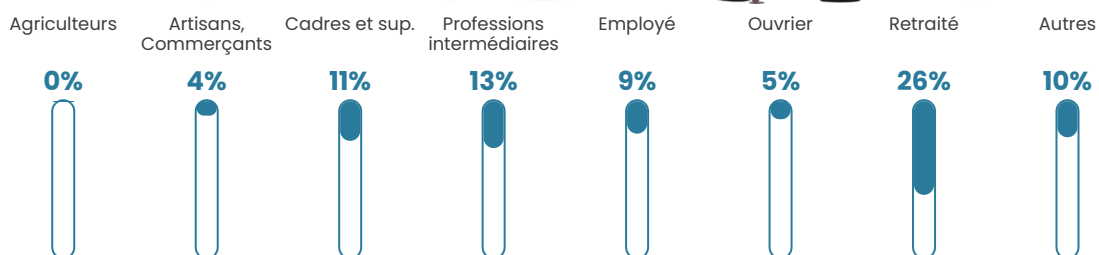

749 h/km²

Revenu moyen

26 030 €/an

Evolution du nombre d'habitants

Sources : Institut national de la statistique et des études économiques (insee) selon Les dernières parutions officielles de 2024 portant sur les années 2020, 2021 et 2022.

Tranche d'âge

Activité professionnelle

Niveau de diplôme

Composition des ménages

Profils électoraux

Premier tour

	Emmanuel MACRON	38.31 %
	Jean-Luc MÉLENCHON	20.68 %
	Marine LE PEN	12.66 %
	Yannick JADOT	8.32 %
	Éric ZEMMOUR	5.50 %
	Valérie PÉCRESE	4.90 %
	Anne HIDALGO	2.86 %
	Fabien ROUSSEL	2.37 %
	Jean LASSALLE	1.88 %
	Nicolas DUPONT-AIGNAN	1.05 %
	Philippe POUTOU	0.98 %
	Nathalie ARTHAUD	0.49 %