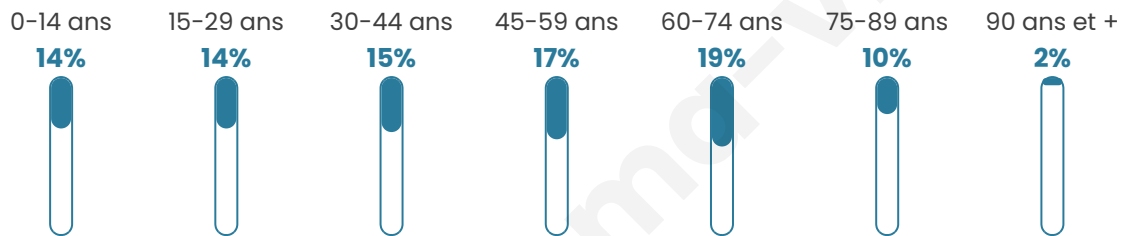

4 494

Age moyen

45 ans

Pop active

40%

Taux chômage

7.4%

Pop densité

749 h/km²

Revenu moyen

26 030 €/an

Evolution du nombre d'habitants

Sources : Institut national de la statistique et des études économiques (insee) selon Les dernières parutions officielles de 2024 portant sur les années 2020, 2021 et 2022.

Tranche d'âge

Activité professionnelle

Niveau de diplôme

Composition des ménages

Profils électoraux

Premier tour

	Emmanuel MACRON	38.31 %
	Jean-Luc MÉLENCHON	20.68 %
	Marine LE PEN	12.66 %
	Yannick JADOT	8.32 %
	Éric ZEMMOUR	5.50 %
	Valérie PÉCRESE	4.90 %
	Anne HIDALGO	2.86 %
	Fabien ROUSSEL	2.37 %
	Jean LASSALLE	1.88 %
	Nicolas DUPONT-AIGNAN	1.05 %
	Philippe POUTOU	0.98 %
	Nathalie ARTHAUD	0.49 %