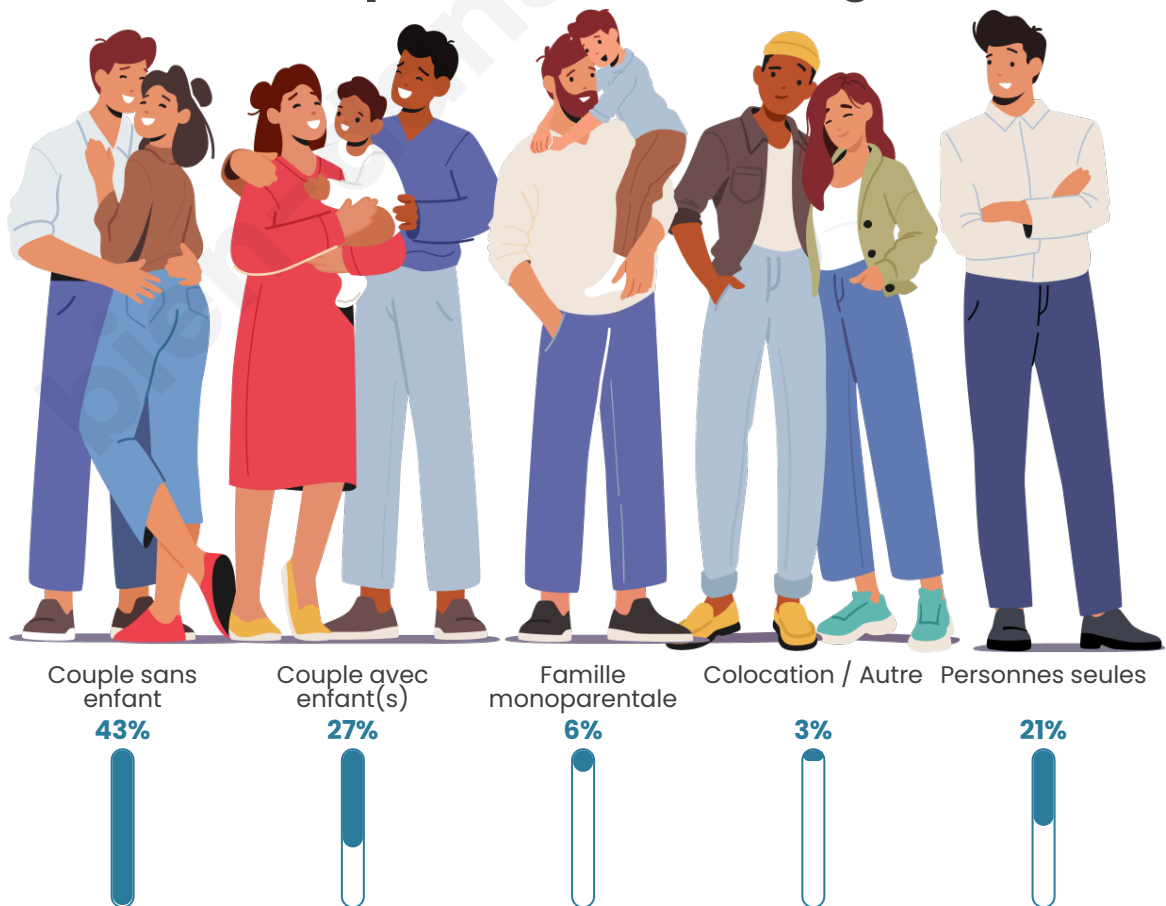

Tranche d'âge

Activité professionnelle

Niveau de diplôme

Composition des ménages

Profils électoraux

Premier tour

	Emmanuel MACRON	38.31 %
	Jean-Luc MÉLENCHON	20.68 %
	Marine LE PEN	12.66 %
	Yannick JADOT	8.32 %
	Éric ZEMMOUR	5.50 %
	Valérie PÉCRESE	4.90 %
	Anne HIDALGO	2.86 %
	Fabien ROUSSEL	2.37 %
	Jean LASSALLE	1.88 %
	Nicolas DUPONT-AIGNAN	1.05 %
	Philippe POUTOU	0.98 %
	Nathalie ARTHAUD	0.49 %