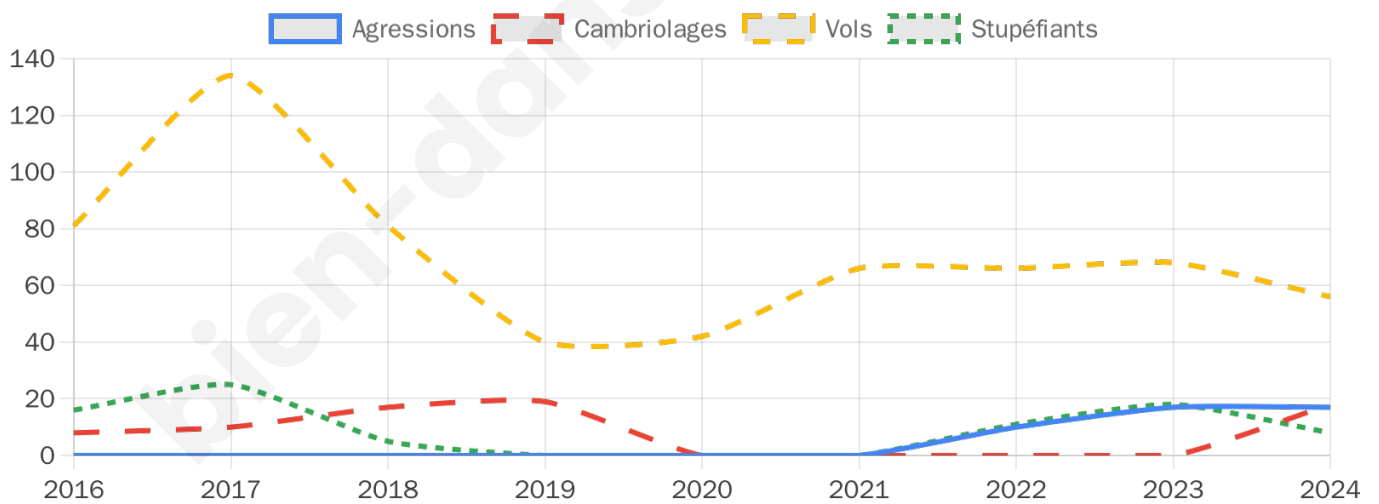

3 351 inscrits

Participation : 80.13%

Votes blancs : 0.78%

Votes nuls : 0.34%

Second tour

	Emmanuel MACRON	77,23 %
	Marine LE PEN	22,77 %

3 355 inscrits

Participation : 80.36%

Votes blancs : 6.27%

Votes nuls : 1.85%

Sécurité

Agressions physiques / sexuelles

17

Cambriolages

18

Vols / dégradations

56

Stupéfiants

8

Evolution du nombre d'infractions

Pour comparer

(en proportion du nombre d'habitants)

Sources : Bases statistiques communale, départementale et régionale de la délinquance enregistrée par la police et la gendarmerie nationales selon les dernières parutions officielles de 2025 portant sur l'année 2024 ([data.gouv](https://data.gouv.fr)).