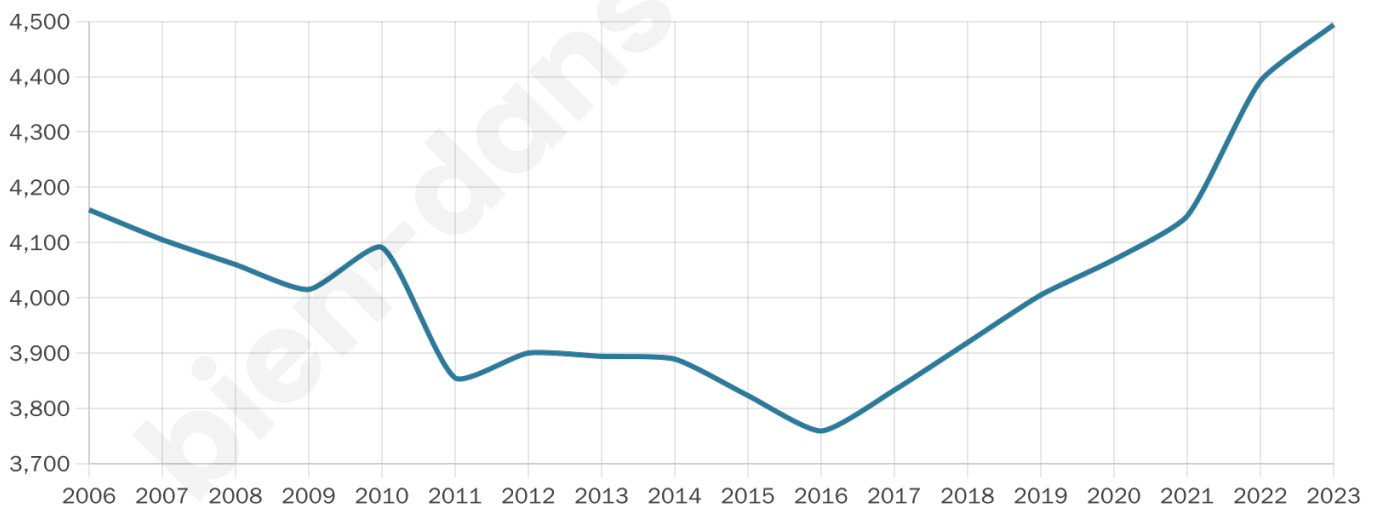

4 494

Age moyen

45 ans

Pop active

40%

Taux chômage

7.4%

Pop densité

749 h/km²

Revenu moyen

26 030 €/an

Evolution du nombre d'habitants

Sources : Institut national de la statistique et des études économiques (insee) selon Les dernières parutions officielles de 2024 portant sur les années 2020, 2021 et 2022.