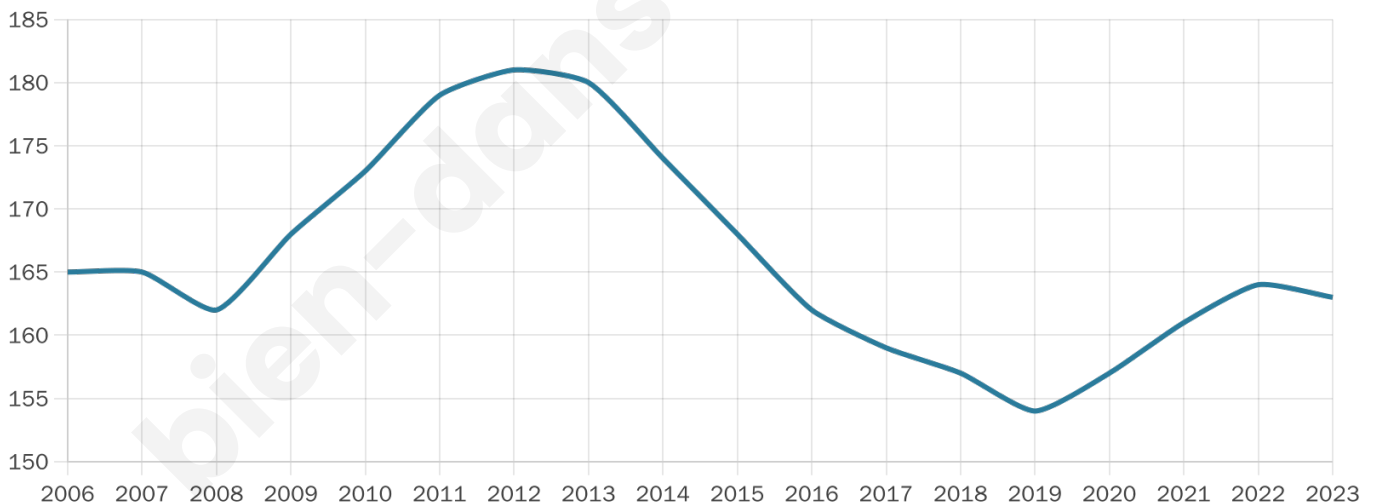

# Statistiques sur la population

Nombre d'habitants

**163**

Age moyen

**41 ans**

Pop active

**52.1%**

Taux chômage

**3.8%**

Pop densité

**41 h/km<sup>2</sup>**

Revenu moyen

**23 630 €/an**

## Evolution du nombre d'habitants

Sources : Institut national de la statistique et des études économiques (insee) selon Les dernières parutions officielles de 2024 portant sur les années 2020, 2021 et 2022.