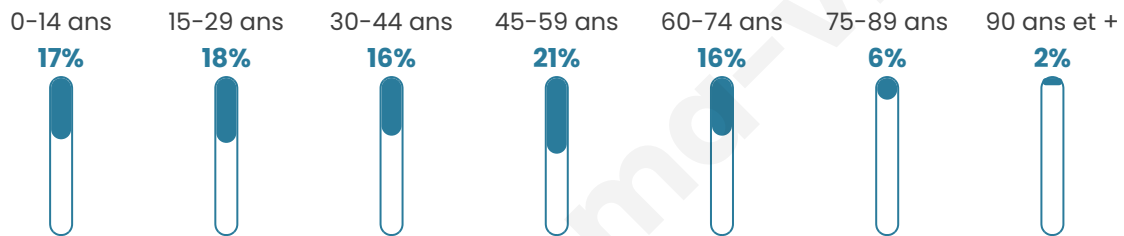

# Statistiques sur la population

Nombre d'habitants

**163**

Age moyen

**41 ans**

Pop active

**52.1%**

Taux chômage

**3.8%**

Pop densité

**41 h/km<sup>2</sup>**

Revenu moyen

**23 630 €/an**

## Evolution du nombre d'habitants

Sources : Institut national de la statistique et des études économiques (insee) selon Les dernières parutions officielles de 2024 portant sur les années 2020, 2021 et 2022.

## Tranche d'âge