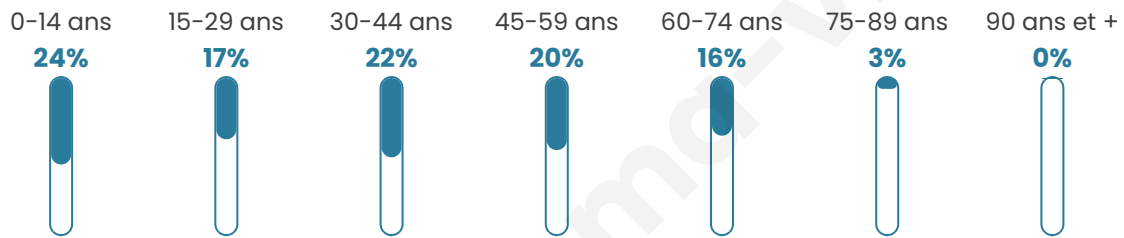

# Statistiques sur la population

Nombre d'habitants

**297**

Age moyen

**37 ans**

Pop active

**53.5%**

Taux chômage

**5.2%**

Pop densité

**74 h/km<sup>2</sup>**

Revenu moyen

**23 840 €/an**

## Evolution du nombre d'habitants

Sources : Institut national de la statistique et des études économiques (insee) selon Les dernières parutions officielles de 2024 portant sur les années 2020, 2021 et 2022.

## Tranche d'âge