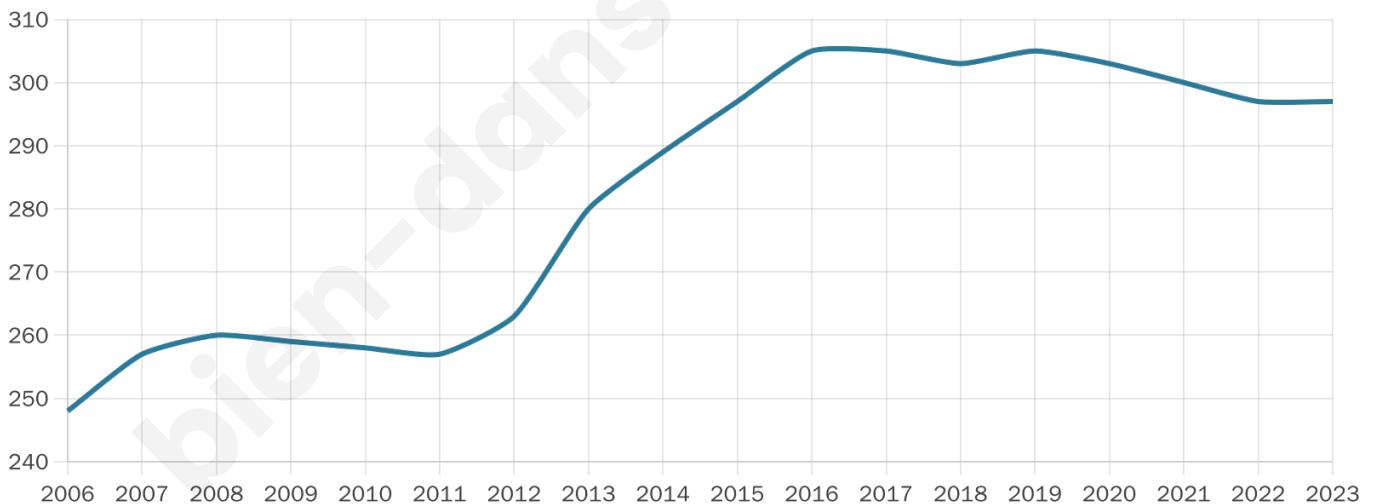

# Statistiques sur la population

Nombre d'habitants

**297**

Age moyen

**37 ans**

Pop active

**53.5%**

Taux chômage

**5.2%**

Pop densité

**74 h/km<sup>2</sup>**

Revenu moyen

**23 840 €/an**

## Evolution du nombre d'habitants

Sources : Institut national de la statistique et des études économiques (insee) selon Les dernières parutions officielles de 2024 portant sur les années 2020, 2021 et 2022.