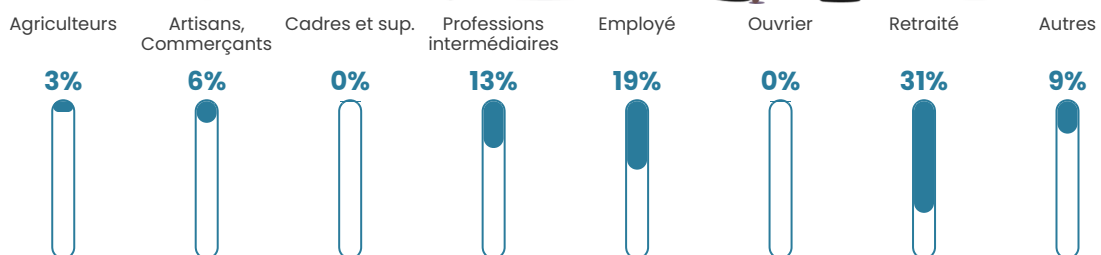

14 h/km²

Revenu moyen

17 300 €/an

Evolution du nombre d'habitants

Sources : Institut national de la statistique et des études économiques (insee) selon Les dernières parutions officielles de 2024 portant sur les années 2020, 2021 et 2022.

Tranche d'âge

Activité professionnelle

Niveau de diplôme

Composition des ménages

Profils électoraux

Premier tour

	Marine LE PEN	32.94 %
	Emmanuel MACRON	24.71 %
	Jean-Luc MÉLENCHON	16.47 %
	Jean LASSALLE	8.24 %
	Yannick JADOT	4.71 %
	Éric ZEMMOUR	3.53 %
	Anne HIDALGO	3.53 %
	Fabien ROUSSEL	2.35 %
	Valérie PÉCRESSÉ	1.18 %
	Philippe POUTOU	1.18 %
	Nicolas DUPONT- AIGNAN	1.18 %
	Nathalie ARTHAUD	0.00 %