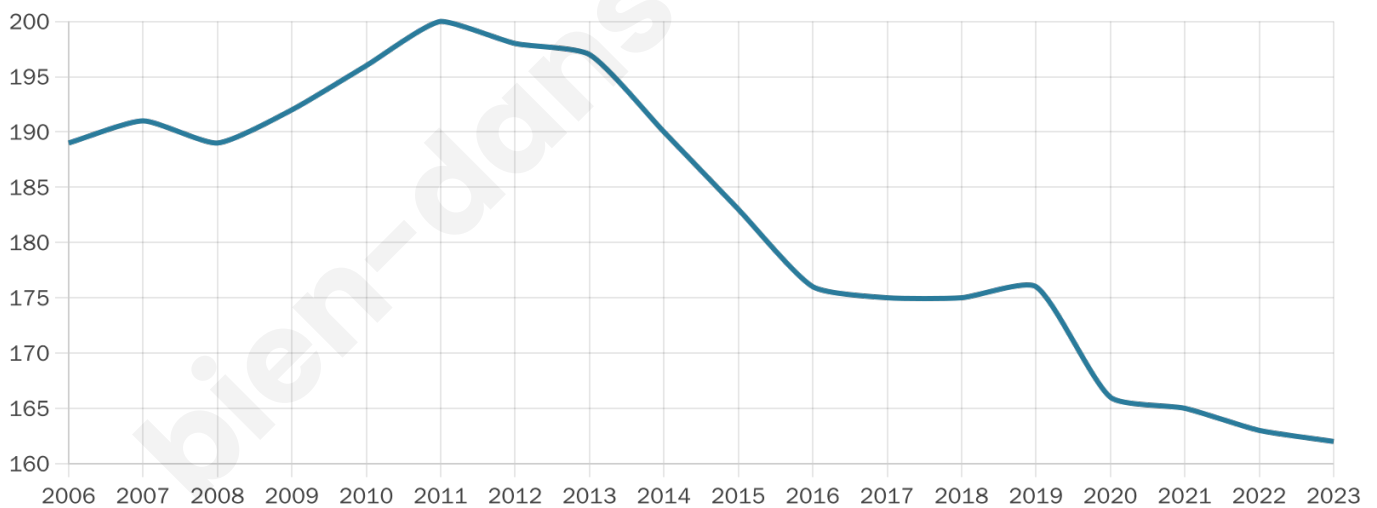

162

Age moyen

49 ans

Pop active

43.2%

Taux chômage

8.2%

Pop densité

14 h/km²

Revenu moyen

17 300 €/an

Evolution du nombre d'habitants

Sources : Institut national de la statistique et des études économiques (insee) selon Les dernières parutions officielles de 2024 portant sur les années 2020, 2021 et 2022.