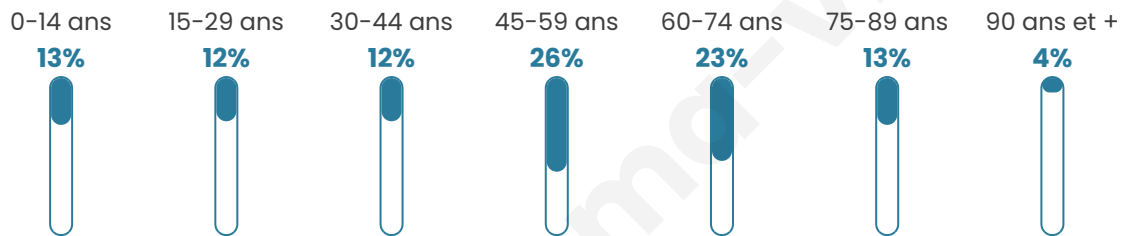

162

Age moyen

49 ans

Pop active

43.2%

Taux chômage

8.2%

Pop densité

14 h/km²

Revenu moyen

17 300 €/an

Evolution du nombre d'habitants

Sources : Institut national de la statistique et des études économiques (insee) selon Les dernières parutions officielles de 2024 portant sur les années 2020, 2021 et 2022.

Tranche d'âge

Activité professionnelle

Niveau de diplôme

Composition des ménages

Profils électoraux

Premier tour

	Marine LE PEN	32.94 %
	Emmanuel MACRON	24.71 %
	Jean-Luc MÉLENCHON	16.47 %
	Jean LASSALLE	8.24 %
	Yannick JADOT	4.71 %
	Éric ZEMMOUR	3.53 %
	Anne HIDALGO	3.53 %
	Fabien ROUSSEL	2.35 %
	Valérie PÉCRESSSE	1.18 %
	Philippe POUTOU	1.18 %
	Nicolas DUPONT- AIGNAN	1.18 %
	Nathalie ARTHAUD	0.00 %

122 inscrits

Participation : 71.31%
Votes blancs : 0.00%
Votes nuls : 2.30%

Second tour

	Emmanuel MACRON	54,43 %
	Marine LE PEN	45,57 %

122 inscrits

Participation : 71.31%
Votes blancs : 2.3%
Votes nuls : 6.9%