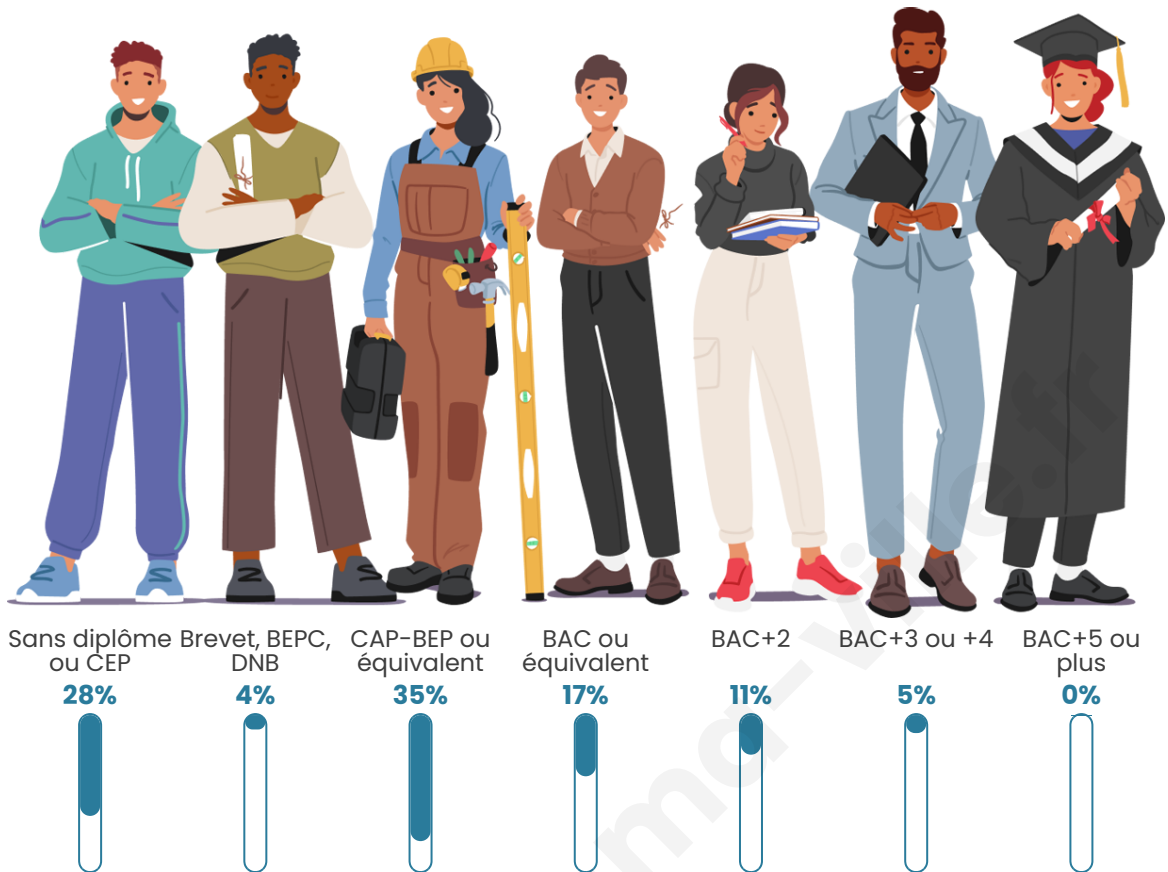

14 h/km²

Revenu moyen

17 300 €/an

Evolution du nombre d'habitants

Sources : Institut national de la statistique et des études économiques (insee) selon Les dernières parutions officielles de 2024 portant sur les années 2020, 2021 et 2022.

Tranche d'âge

Activité professionnelle

Niveau de diplôme

Composition des ménages

Profils électoraux

Premier tour

	Marine LE PEN	32.94 %
	Emmanuel MACRON	24.71 %
	Jean-Luc MÉLENCHON	16.47 %
	Jean LASSALLE	8.24 %
	Yannick JADOT	4.71 %
	Éric ZEMMOUR	3.53 %
	Anne HIDALGO	3.53 %
	Fabien ROUSSEL	2.35 %
	Valérie PÉCRESSÉ	1.18 %
	Philippe POUTOU	1.18 %
	Nicolas DUPONT- AIGNAN	1.18 %
	Nathalie ARTHAUD	0.00 %