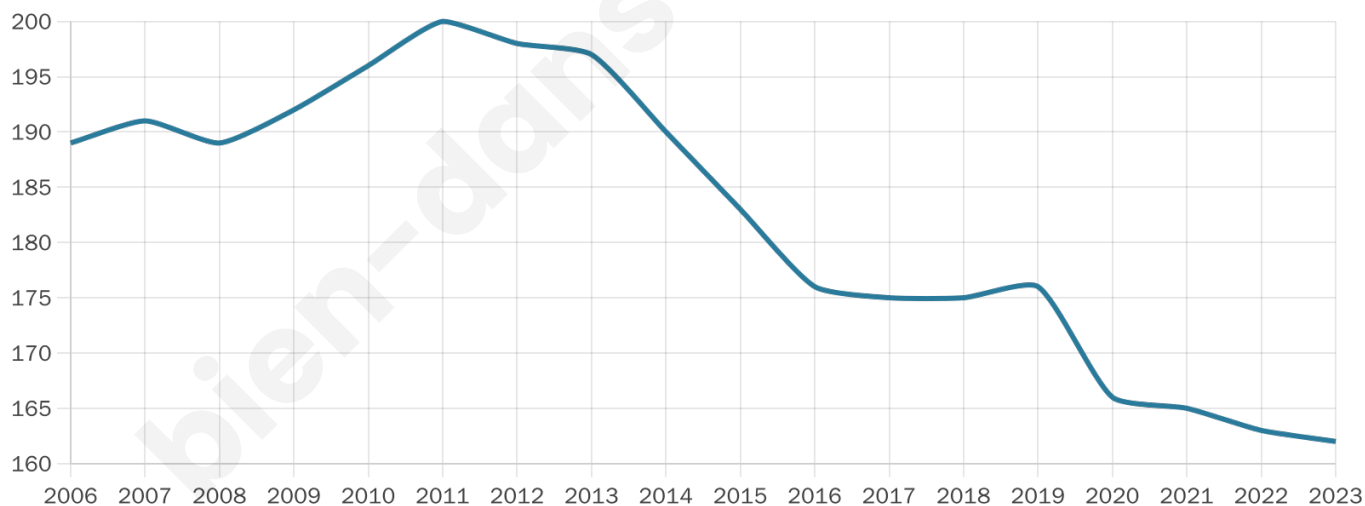

162

Age moyen

49 ans

Pop active

43.2%

Taux chômage

8.2%

Pop densité

14 h/km²

Revenu moyen

17 300 €/an

Evolution du nombre d'habitants

Sources : Institut national de la statistique et des études économiques (insee) selon Les dernières parutions officielles de 2024 portant sur les années 2020, 2021 et 2022.