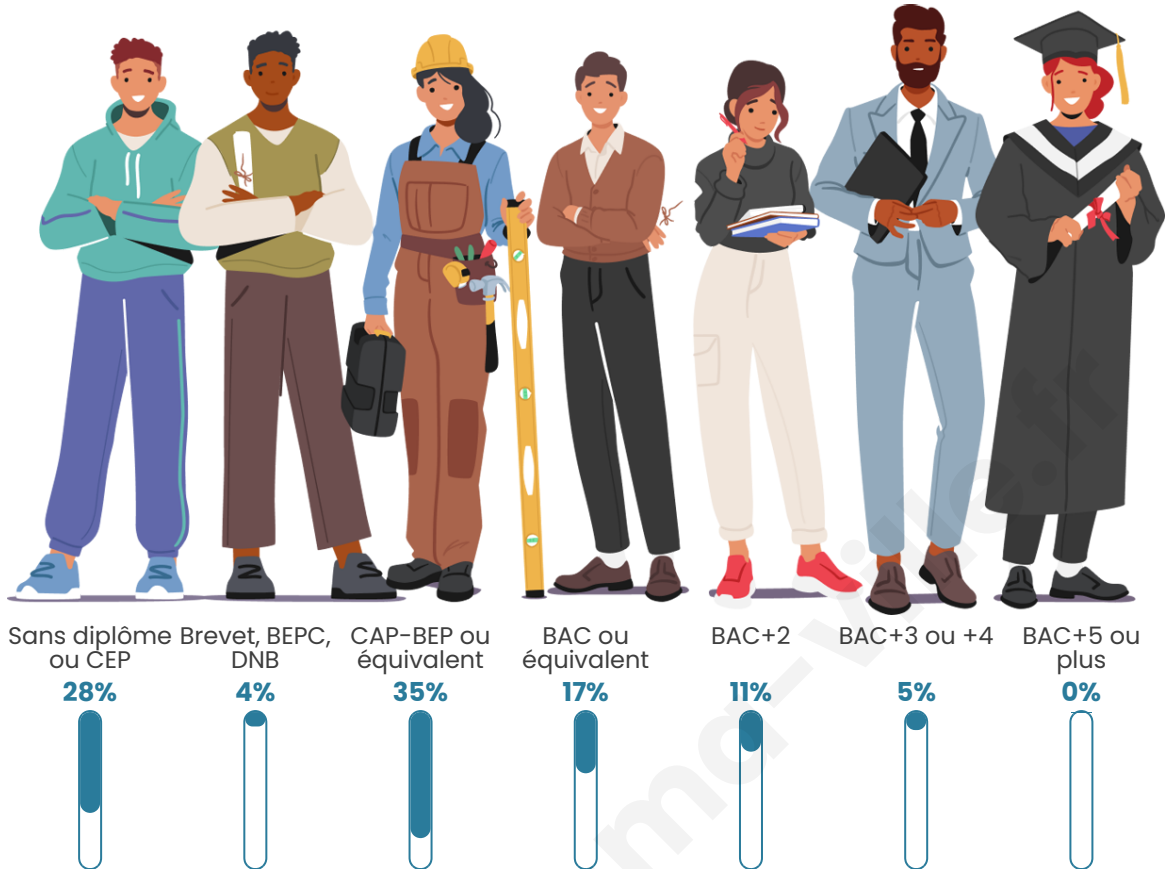

162

Age moyen

49 ans

Pop active

43.2%

Taux chômage

8.2%

Pop densité

Tranche d'âge

Activité professionnelle

Niveau de diplôme

Composition des ménages

Profils électoraux

Premier tour

	Marine LE PEN	32.94 %
	Emmanuel MACRON	24.71 %
	Jean-Luc MÉLENCHON	16.47 %
	Jean LASSALLE	8.24 %
	Yannick JADOT	4.71 %
	Éric ZEMMOUR	3.53 %
	Anne HIDALGO	3.53 %
	Fabien ROUSSEL	2.35 %
	Valérie PÉCRESSSE	1.18 %
	Philippe POUTOU	1.18 %
	Nicolas DUPONT- AIGNAN	1.18 %
	Nathalie ARTHAUD	0.00 %