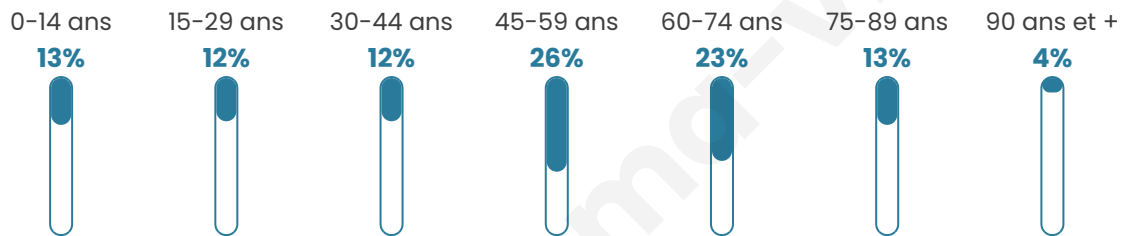

162

Age moyen

49 ans

Pop active

43.2%

Taux chômage

8.2%

Pop densité

14 h/km²

Revenu moyen

17 300 €/an

Evolution du nombre d'habitants

Sources : Institut national de la statistique et des études économiques (insee) selon Les dernières parutions officielles de 2024 portant sur les années 2020, 2021 et 2022.

Tranche d'âge

Activité professionnelle

Niveau de diplôme

Composition des ménages

Profils électoraux

Premier tour

	Marine LE PEN	32.94 %
	Emmanuel MACRON	24.71 %
	Jean-Luc MÉLENCHON	16.47 %
	Jean LASSALLE	8.24 %
	Yannick JADOT	4.71 %
	Éric ZEMMOUR	3.53 %
	Anne HIDALGO	3.53 %
	Fabien ROUSSEL	2.35 %
	Valérie PÉCRESSÉ	1.18 %
	Philippe POUTOU	1.18 %
	Nicolas DUPONT- AIGNAN	1.18 %
	Nathalie ARTHAUD	0.00 %

122 inscrits

Participation : 71.31%
Votes blancs : 0.00%
Votes nuls : 2.30%

Second tour

	Emmanuel MACRON	54,43 %
	Marine LE PEN	45,57 %

122 inscrits

Participation : 71.31%
Votes blancs : 2.3%
Votes nuls : 6.9%