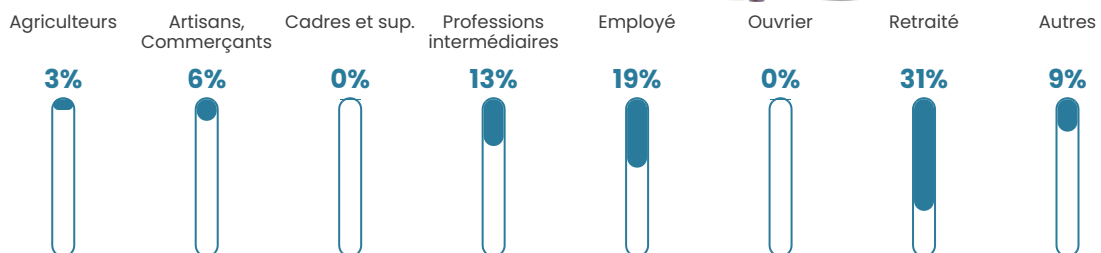

14 h/km²

Revenu moyen

17 300 €/an

Evolution du nombre d'habitants

Sources : Institut national de la statistique et des études économiques (insee) selon Les dernières parutions officielles de 2024 portant sur les années 2020, 2021 et 2022.

Tranche d'âge

Activité professionnelle

Niveau de diplôme

Composition des ménages

Profils électoraux

Premier tour

	Marine LE PEN	32.94 %
	Emmanuel MACRON	24.71 %
	Jean-Luc MÉLENCHON	16.47 %
	Jean LASSALLE	8.24 %
	Yannick JADOT	4.71 %
	Éric ZEMMOUR	3.53 %
	Anne HIDALGO	3.53 %
	Fabien ROUSSEL	2.35 %
	Valérie PÉCRESSSE	1.18 %
	Philippe POUTOU	1.18 %
	Nicolas DUPONT- AIGNAN	1.18 %
	Nathalie ARTHAUD	0.00 %