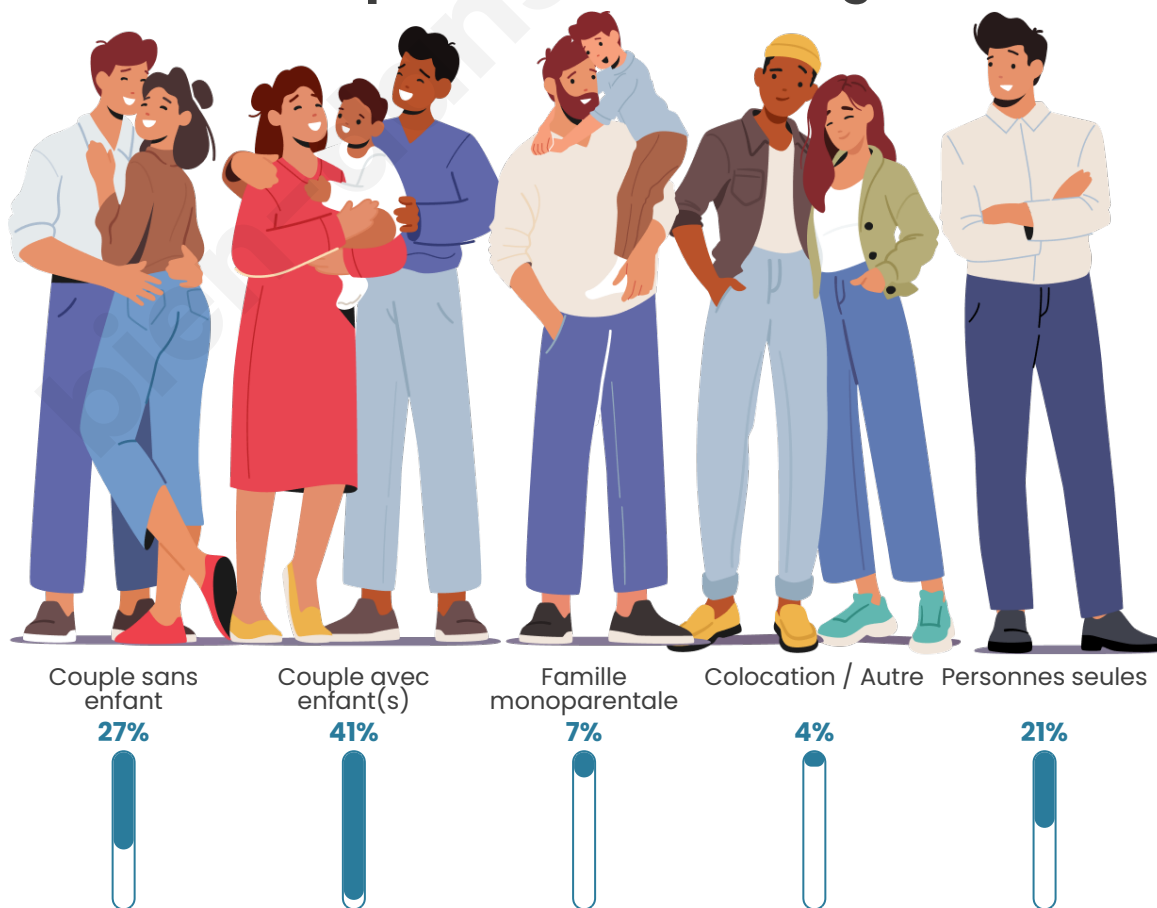

Tranche d'âge

Activité professionnelle

Niveau de diplôme

Composition des ménages

Profils électoraux

Premier tour

	Jean-Luc MÉLENCHON	31.90 %
	Emmanuel MACRON	26.66 %
	Marine LE PEN	16.98 %
	Éric ZEMMOUR	5.49 %
	Yannick JADOT	5.21 %
	Valérie PÉCRESE	4.97 %
	Fabien ROUSSEL	2.38 %
	Nicolas DUPONT- AIGNAN	2.02 %
	Jean LASSALLE	1.87 %
	Anne HIDALGO	1.15 %
	Philippe POUTOU	0.86 %
	Nathalie ARTHAUD	0.53 %