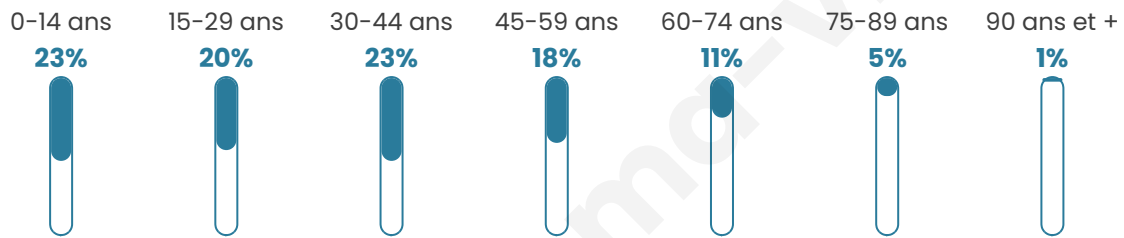

26 658

Age moyen

36 ans

Pop active

52.3%

Taux chômage

8.8%

Pop densité

1 904 h/km²

Revenu moyen

23 680 €/an

Evolution du nombre d'habitants

Sources : Institut national de la statistique et des études économiques (insee) selon Les dernières parutions officielles de 2024 portant sur les années 2020, 2021 et 2022.

Tranche d'âge

Activité professionnelle

Niveau de diplôme

Composition des ménages

Profils électoraux

Premier tour

	Jean-Luc MÉLENCHON	31.90 %
	Emmanuel MACRON	26.66 %
	Marine LE PEN	16.98 %
	Éric ZEMMOUR	5.49 %
	Yannick JADOT	5.21 %
	Valérie PÉCRESE	4.97 %
	Fabien ROUSSEL	2.38 %
	Nicolas DUPONT- AIGNAN	2.02 %
	Jean LASSALLE	1.87 %
	Anne HIDALGO	1.15 %
	Philippe POUTOU	0.86 %
	Nathalie ARTHAUD	0.53 %