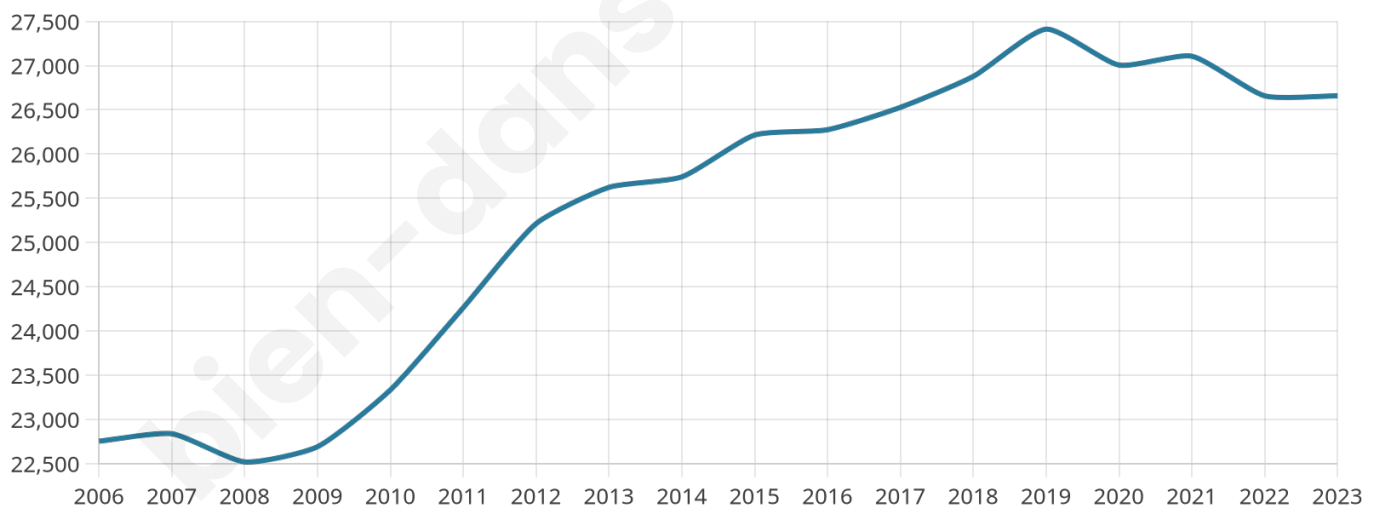

Version web

Ville de Brétigny-sur-Orge

Présenté par

BIEN dans ma **VILLE** 

Sommaire

Situation géographique	3
Statistiques sur la population	4
Evolution du nombre d'habitants	4
Tranche d'âge	5
0-14 ans	5
15-29 ans	5
30-44 ans	5
45-59 ans	5
60-74 ans	5
75-89 ans	5
90 ans et +	5
Activité professionnelle	5
Agriculteurs	5
Artisans, Commerçants	5
Cadres et sup.	5
Professions intermédiaires	5
Employé	5
Ouvrier	5
Retraité	5
Autres	5
Niveau de diplôme	6
Sans diplôme ou CEP	6
Brevet, BEPC, DNB	6
CAP-BEP ou équivalent	6
BAC ou équivalent	6
BAC+2	6
BAC+3 ou +4	6
BAC+5 ou plus	6
Composition des ménages	6
Couple sans enfant	6
Couple avec enfant(s)	6
Famille monoparentale	6
Colocation / Autre	6
Personnes seules	6
Profil électoraux	7
Premier tour	7
Sécurité	8
Evolution du nombre d'infractions	8
Pour comparer	9
Services à la population	10
Commerce	10
Éducation	10
Villes autour de Brétigny-sur-Orge	11
Avis sur la ville de Brétigny-sur-Orge	12
Moyenne par critère	12
Villes autour de Brétigny-sur-Orge	12
Répartition des avis par note	12
Répartition des avis par note	12

26 658

Age moyen

36 ans

Pop active

52.3%

Taux chômage

8.8%

Pop densité

1 904 h/km²

Revenu moyen

23 680 €/an

Evolution du nombre d'habitants

Sources : Institut national de la statistique et des études économiques (insee) selon Les dernières parutions officielles de 2024 portant sur les années 2020, 2021 et 2022.