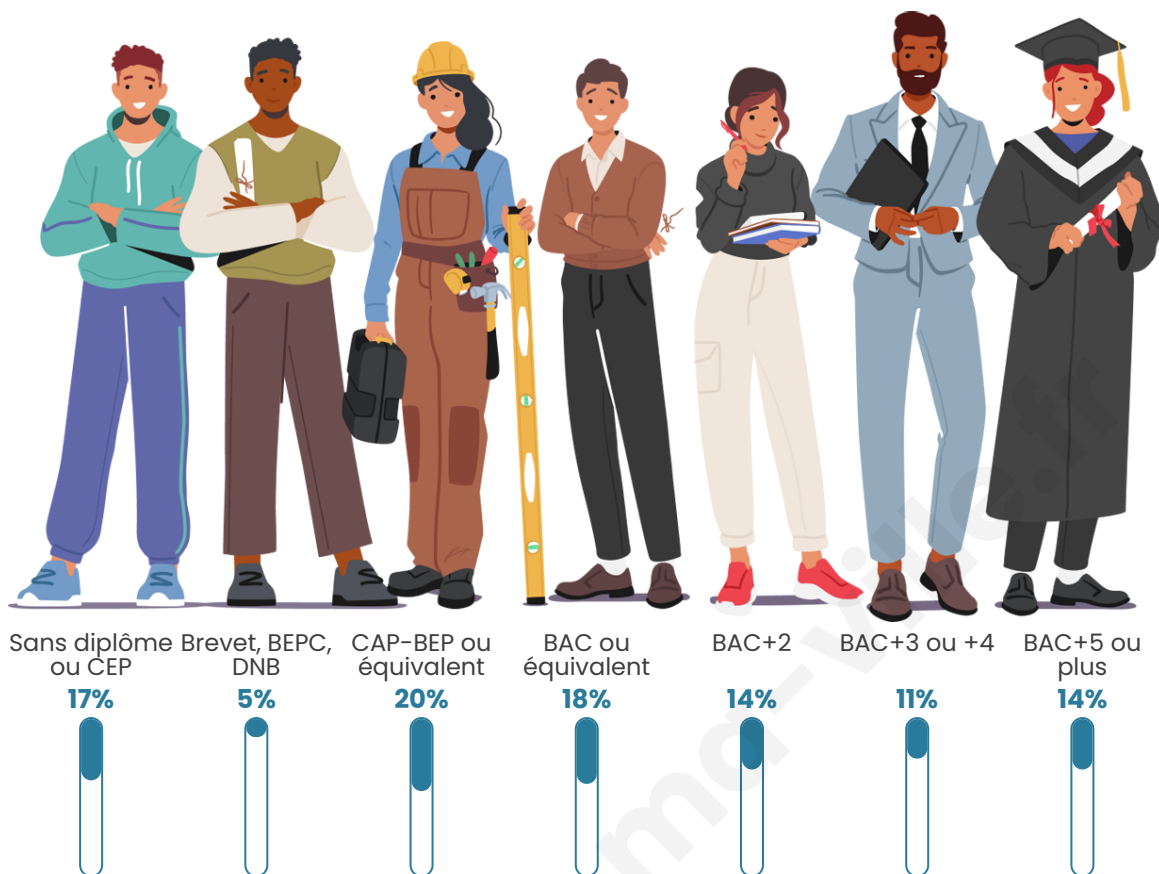

26 658

Age moyen

36 ans

Pop active

52.3%

Taux chômage

8.8%

Pop densité

Tranche d'âge

Activité professionnelle

Niveau de diplôme

Composition des ménages

Profils électoraux

Premier tour

	Jean-Luc MÉLENCHON	31.90 %
	Emmanuel MACRON	26.66 %
	Marine LE PEN	16.98 %
	Éric ZEMMOUR	5.49 %
	Yannick JADOT	5.21 %
	Valérie PÉCRESE	4.97 %
	Fabien ROUSSEL	2.38 %
	Nicolas DUPONT- AIGNAN	2.02 %
	Jean LASSALLE	1.87 %
	Anne HIDALGO	1.15 %
	Philippe POUTOU	0.86 %
	Nathalie ARTHAUD	0.53 %