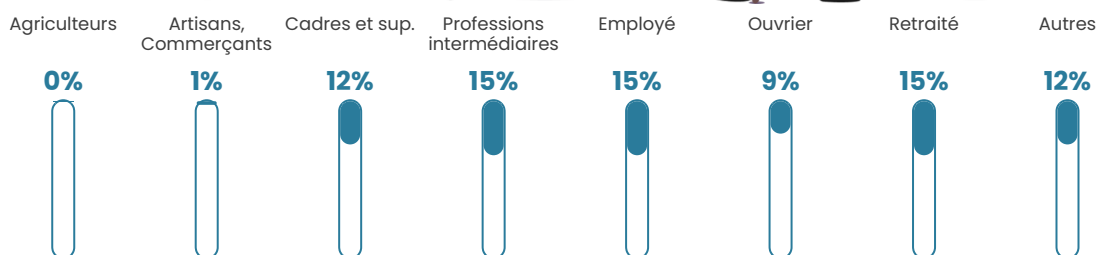

1 904 h/km²

Revenu moyen

23 680 €/an

Evolution du nombre d'habitants

Sources : Institut national de la statistique et des études économiques (insee) selon Les dernières parutions officielles de 2024 portant sur les années 2020, 2021 et 2022.

Tranche d'âge

Activité professionnelle

Niveau de diplôme

Composition des ménages

Profils électoraux

Premier tour

	Jean-Luc MÉLENCHON	31.90 %
	Emmanuel MACRON	26.66 %
	Marine LE PEN	16.98 %
	Éric ZEMMOUR	5.49 %
	Yannick JADOT	5.21 %
	Valérie PÉCRESE	4.97 %
	Fabien ROUSSEL	2.38 %
	Nicolas DUPONT- AIGNAN	2.02 %
	Jean LASSALLE	1.87 %
	Anne HIDALGO	1.15 %
	Philippe POUTOU	0.86 %
	Nathalie ARTHAUD	0.53 %