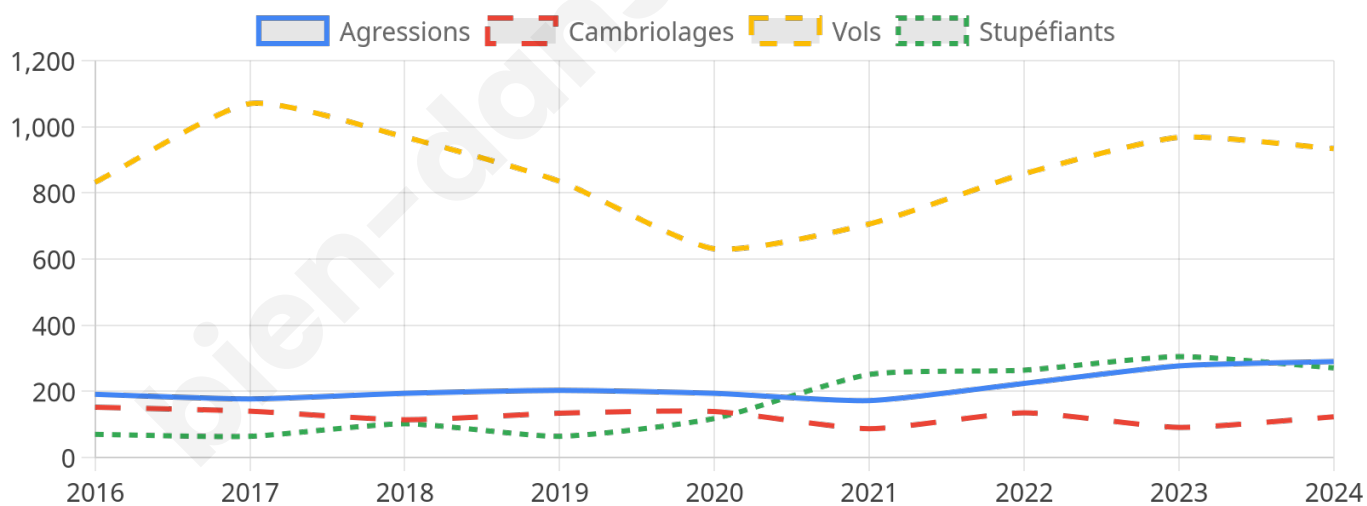

15 401 inscrits

Participation : 75.83%

Votes blancs : 1.51%

Votes nuls : 0.64%

Second tour

	Emmanuel MACRON	66,38 %
	Marine LE PEN	33,62 %

15 413 inscrits

Participation : 69.49%

Votes blancs : 7.42%

Votes nuls : 2.49%

Sécurité

Agressions physiques / sexuelles

290

Cambriolages

123

Vols / dégradations

934

Stupéfiants

271

Evolution du nombre d'infractions

Pour comparer

(en proportion du nombre d'habitants)

Sources : Bases statistiques communale, départementale et régionale de la délinquance enregistrée par la police et la gendarmerie nationales selon les dernières parutions officielles de 2025 portant sur l'année 2024 ([data.gouv](https://data.gouv.fr)).