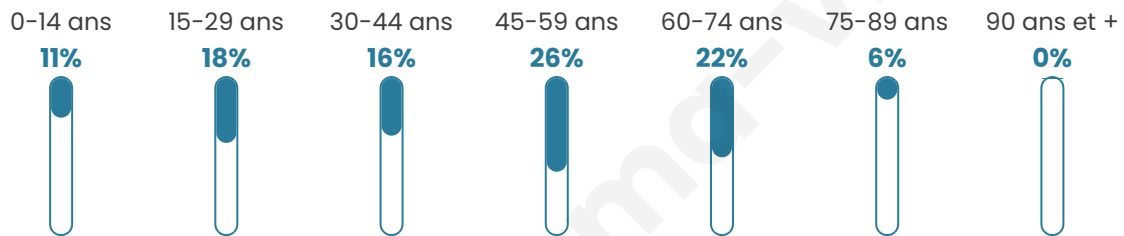

# Statistiques sur la population

Nombre d'habitants

**141**

Age moyen

**44 ans**

Pop active

**51.1%**

Taux chômage

**8.1%**

Pop densité

**28 h/km<sup>2</sup>**

Revenu moyen

**23 070 €/an**

## Evolution du nombre d'habitants

Sources : Institut national de la statistique et des études économiques (insee) selon Les dernières parutions officielles de 2024 portant sur les années 2020, 2021 et 2022.

## Tranche d'âge