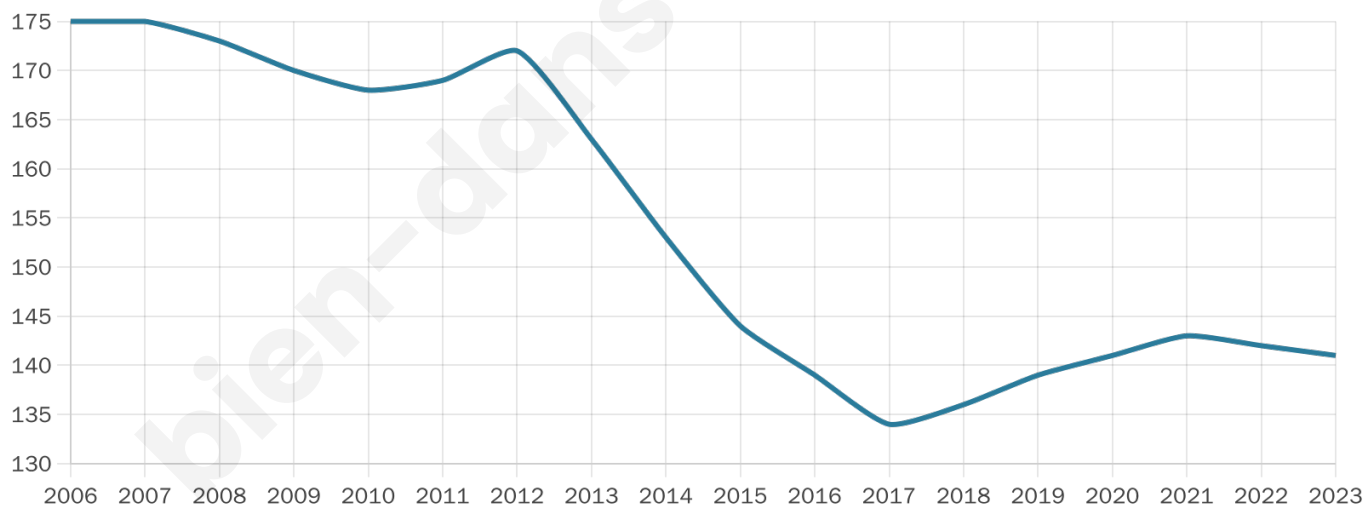

# Statistiques sur la population

Nombre d'habitants

**141**

Age moyen

**44 ans**

Pop active

**51.1%**

Taux chômage

**8.1%**

Pop densité

**28 h/km<sup>2</sup>**

Revenu moyen

**23 070 €/an**

## Evolution du nombre d'habitants

Sources : Institut national de la statistique et des études économiques (insee) selon Les dernières parutions officielles de 2024 portant sur les années 2020, 2021 et 2022.