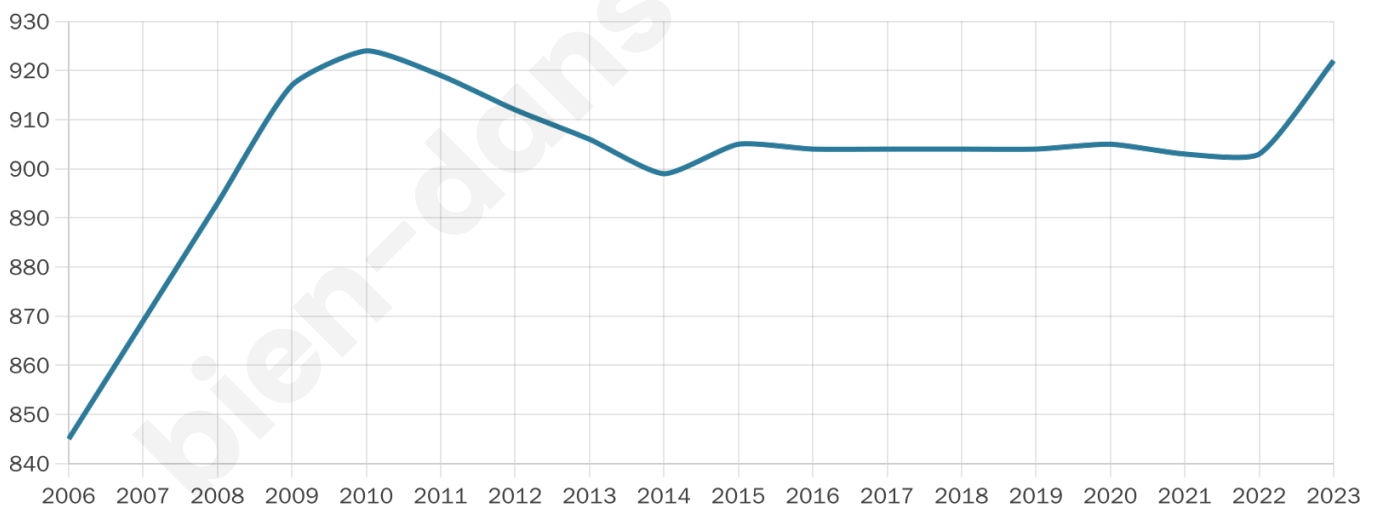

# Statistiques sur la population

Nombre d'habitants

**922**

Age moyen

**42 ans**

Pop active

**50.1%**

Taux chômage

**4.6%**

Pop densité

**154 h/km<sup>2</sup>**

Revenu moyen

**31 560 €/an**

## Evolution du nombre d'habitants

Sources : Institut national de la statistique et des études économiques (insee) selon Les dernières parutions officielles de 2024 portant sur les années 2020, 2021 et 2022.