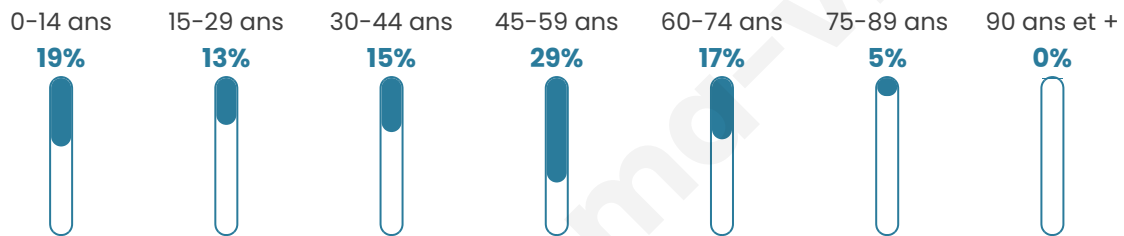

# Statistiques sur la population

Nombre d'habitants

**922**

Age moyen

**42 ans**

Pop active

**50.1%**

Taux chômage

**4.6%**

Pop densité

**154 h/km<sup>2</sup>**

Revenu moyen

**31 560 €/an**

## Evolution du nombre d'habitants

Sources : Institut national de la statistique et des études économiques (insee) selon Les dernières parutions officielles de 2024 portant sur les années 2020, 2021 et 2022.

## Tranche d'âge