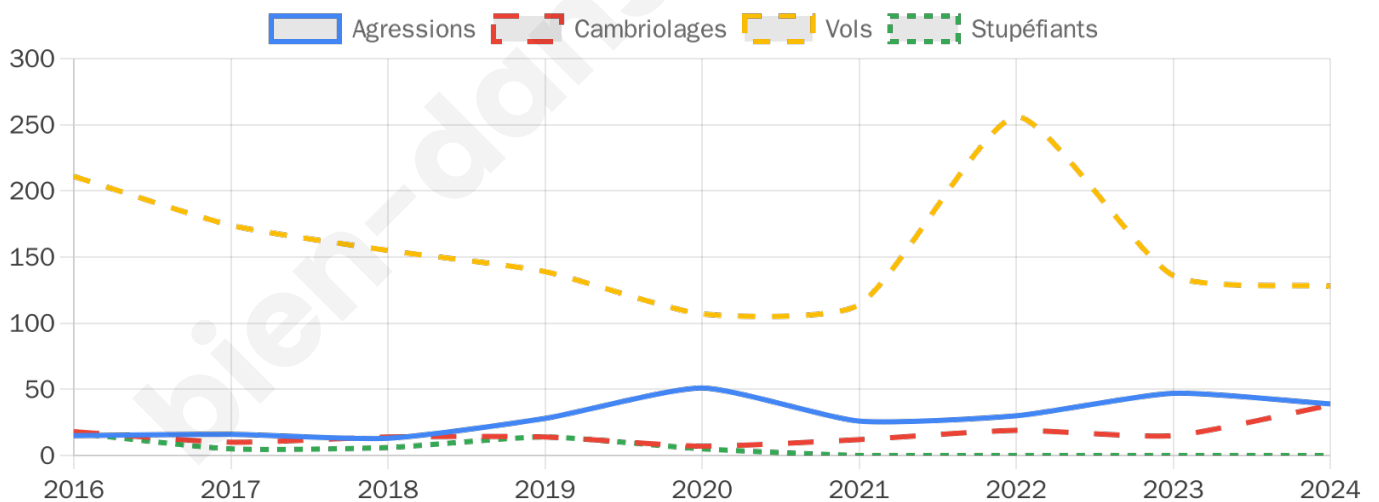

4 898 inscrits

Participation : 82.42%
Votes blancs : 1.31%
Votes nuls : 0.72%

Second tour

Emmanuel
MACRON

61,88 %

Marine LE PEN

38,12 %

4 897 inscrits

Participation : 81.4%
Votes blancs : 5.8%
Votes nuls : 2.33%

bien-dans-ma-ville.fr

Sécurité

Agressions physiques / sexuelles

39

Cambriolages

38

Vols / dégradations

128

Stupéfiants

0

Evolution du nombre d'infractions

Pour comparer

(en proportion du nombre d'habitants)

Sources : Bases statistiques communale, départementale et régionale de la délinquance enregistrée par la police et la gendarmerie nationales selon les dernières parutions officielles de 2025 portant sur l'année 2024 ([data.gouv](https://data.gouv.fr)).