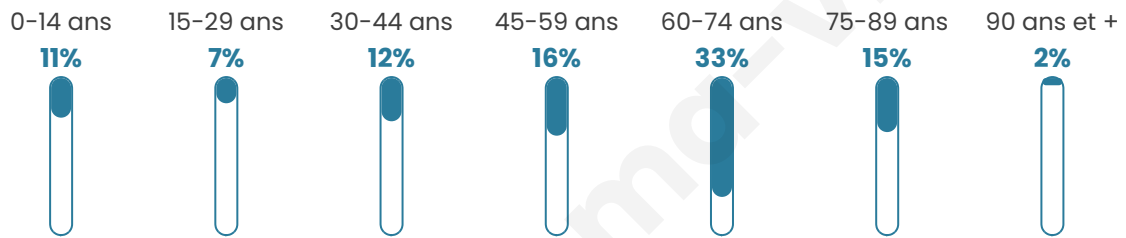

Age moyen

53 ans

Pop active

30.7%

Taux chômage

9.4%

Pop densité

198 h/km²

Revenu moyen

24 800 €/an

Evolution du nombre d'habitants

Sources : Institut national de la statistique et des études économiques (insee) selon Les dernières parutions officielles de 2024 portant sur les années 2020, 2021 et 2022.

Tranche d'âge

Activité professionnelle

Niveau de diplôme

Composition des ménages

Profils électoraux

Premier tour

	Emmanuel MACRON	36.99 %
	Marine LE PEN	21.80 %
	Jean-Luc MÉLENCHON	12.95 %
	Éric ZEMMOUR	8.02 %
	Valérie PÉCRESSE	6.75 %
	Yannick JADOT	4.12 %
	Jean LASSALLE	2.63 %
	Nicolas DUPONT- AIGNAN	2.55 %
	Fabien ROUSSEL	2.07 %
	Anne HIDALGO	1.19 %
	Nathalie ARTHAUD	0.48 %
	Philippe POUTOU	0.46 %