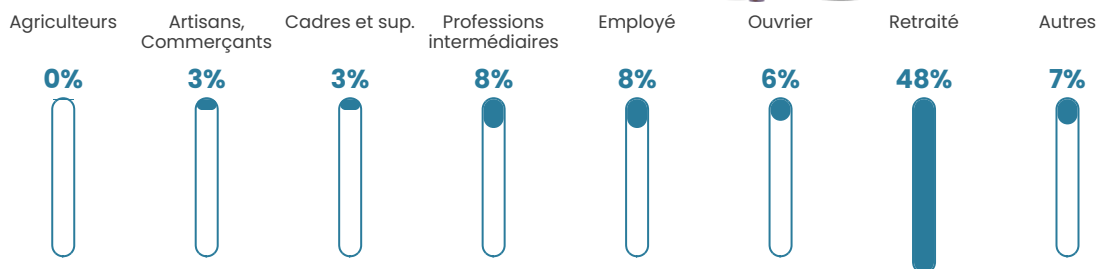

Revenu moyen

24 800 €/an

Evolution du nombre d'habitants

Sources : Institut national de la statistique et des études économiques (insee) selon Les dernières parutions officielles de 2024 portant sur les années 2020, 2021 et 2022.

Tranche d'âge

Activité professionnelle

Niveau de diplôme

Composition des ménages

Profils électoraux

Premier tour

	Emmanuel MACRON	36.99 %
	Marine LE PEN	21.80 %
	Jean-Luc MÉLENCHON	12.95 %
	Éric ZEMMOUR	8.02 %
	Valérie PÉCRESSE	6.75 %
	Yannick JADOT	4.12 %
	Jean LASSALLE	2.63 %
	Nicolas DUPONT- AIGNAN	2.55 %
	Fabien ROUSSEL	2.07 %
	Anne HIDALGO	1.19 %
	Nathalie ARTHAUD	0.48 %
	Philippe POUTOU	0.46 %