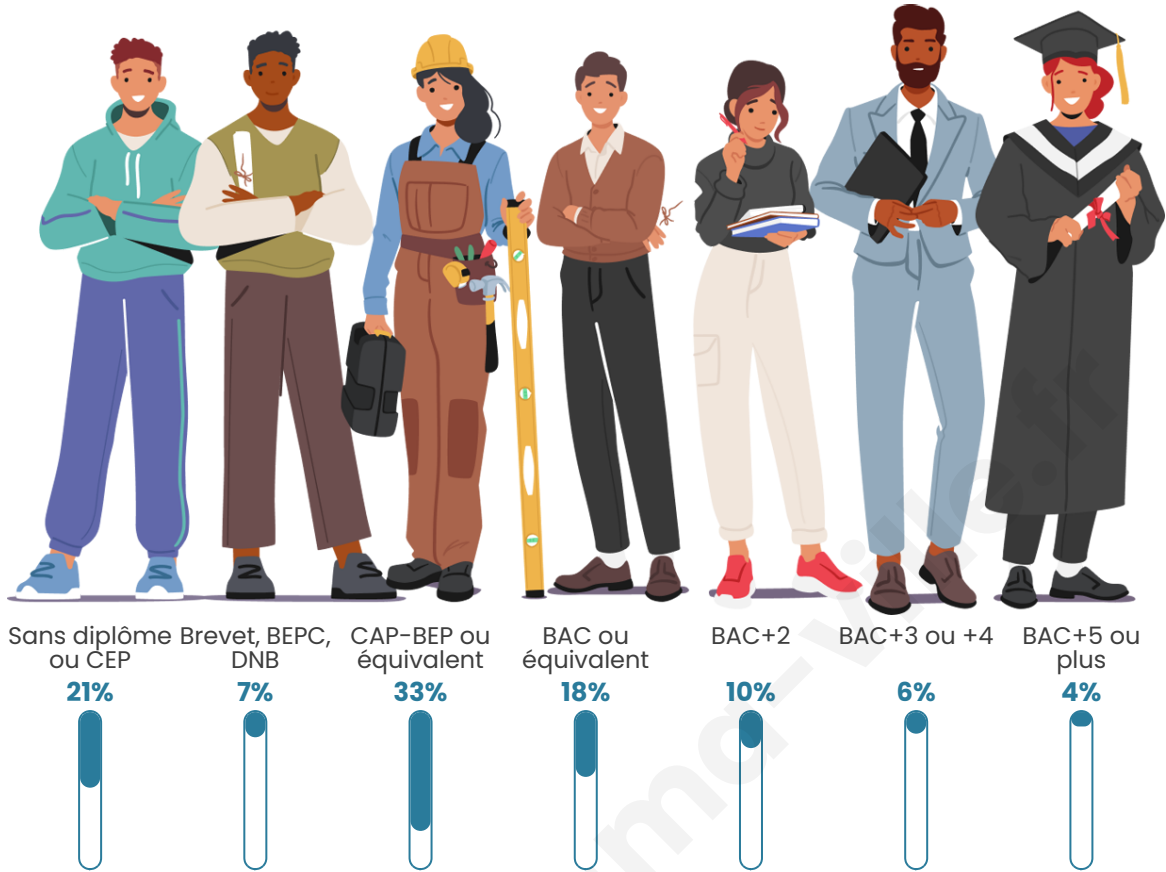

Tranche d'âge

Activité professionnelle

Niveau de diplôme

Composition des ménages

Profils électoraux

Premier tour

	Emmanuel MACRON	36.99 %
	Marine LE PEN	21.80 %
	Jean-Luc MÉLENCHON	12.95 %
	Éric ZEMMOUR	8.02 %
	Valérie PÉCRESSE	6.75 %
	Yannick JADOT	4.12 %
	Jean LASSALLE	2.63 %
	Nicolas DUPONT- AIGNAN	2.55 %
	Fabien ROUSSEL	2.07 %
	Anne HIDALGO	1.19 %
	Nathalie ARTHAUD	0.48 %
	Philippe POUTOU	0.46 %