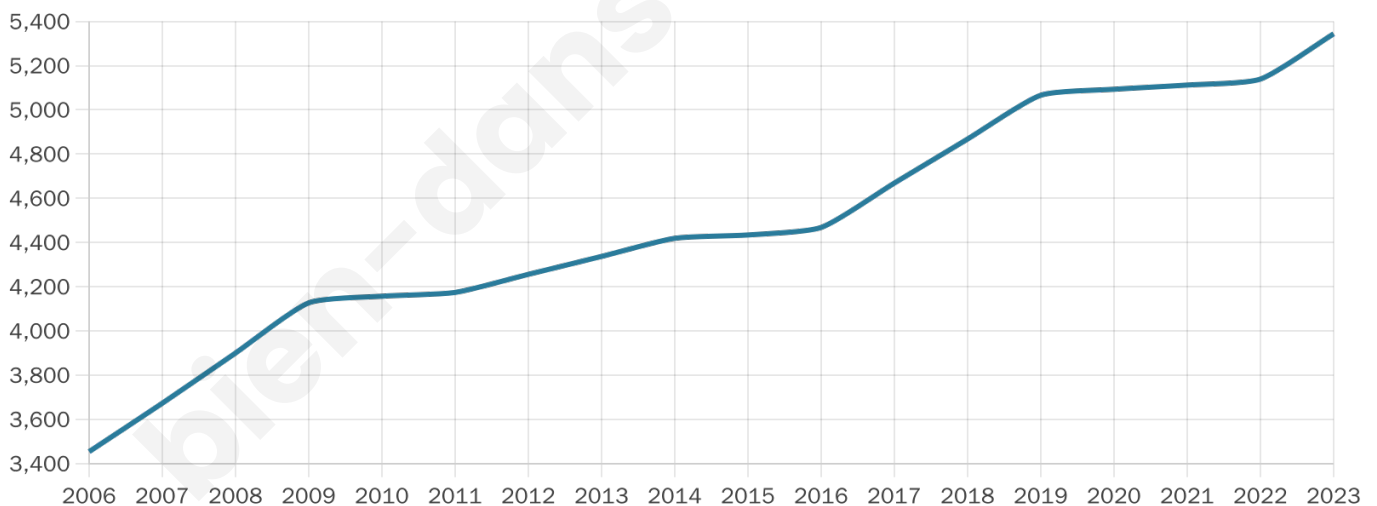

Version web

Ville de Bretignolles-sur-Mer

Présenté par

BIEN dans ma **VILLE** 

Sommaire

Situation géographique	3
Statistiques sur la population	4
Evolution du nombre d'habitants	4
Tranche d'âge	5
0-14 ans	5
15-29 ans	5
30-44 ans	5
45-59 ans	5
60-74 ans	5
75-89 ans	5
90 ans et +	5
Activité professionnelle	5
Agriculteurs	5
Artisans, Commerçants	5
Cadres et sup.	5
Professions intermédiaires	5
Employé	5
Ouvrier	5
Retraité	5
Autres	5
Niveau de diplôme	6
Sans diplôme ou CEP	6
Brevet, BEPC, DNB	6
CAP-BEP ou équivalent	6
BAC ou équivalent	6
BAC+2	6
BAC+3 ou +4	6
BAC+5 ou plus	6
Composition des ménages	6
Couple sans enfant	6
Couple avec enfant(s)	6
Famille monoparentale	6
Colocation / Autre	6
Personnes seules	6
Profil électoraux	7
Premier tour	7
Sécurité	9
Evolution du nombre d'infractions	9
Pour comparer	10
Services à la population	11
Commerce	11
Éducation	11
Villes autour de Bretignolles-sur-Mer	12
Avis sur la ville de Bretignolles-sur-Mer	13
Moyenne par critère	13
Villes autour de Bretignolles-sur-Mer	13
Répartition des avis par note	13
Répartition des avis par note	13

Age moyen

53 ans

Pop active

30.7%

Taux chômage

9.4%

Pop densité

198 h/km²

Revenu moyen

24 800 €/an

Evolution du nombre d'habitants

Sources : Institut national de la statistique et des études économiques (insee) selon Les dernières parutions officielles de 2024 portant sur les années 2020, 2021 et 2022.