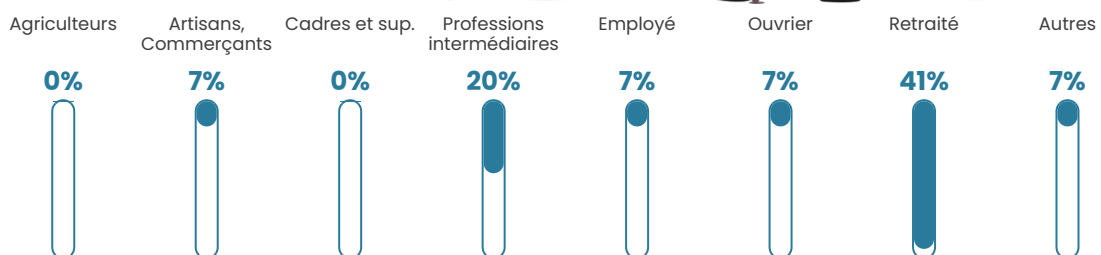

2.1%

Pop densité

74 h/km²

Revenu moyen

NC

Evolution du nombre d'habitants

Sources : Institut national de la statistique et des études économiques (insee) selon Les dernières parutions officielles de 2024 portant sur les années 2020, 2021 et 2022.

Tranche d'âge

Activité professionnelle

Niveau de diplôme

Composition des ménages

Profils électoraux

Premier tour

	Emmanuel MACRON	24.00 %
	Marine LE PEN	24.00 %
	Jean-Luc MÉLENCHON	20.00 %
	Éric ZEMMOUR	14.00 %
	Valérie PÉCRESSÉ	6.00 %
	Jean LASSALLE	4.00 %
	Nicolas DUPONT- AIGNAN	4.00 %
	Fabien ROUSSEL	2.00 %
	Philippe POUTOU	2.00 %
	Nathalie ARTHAUD	0.00 %
	Anne HIDALGO	0.00 %
	Yannick JADOT	0.00 %