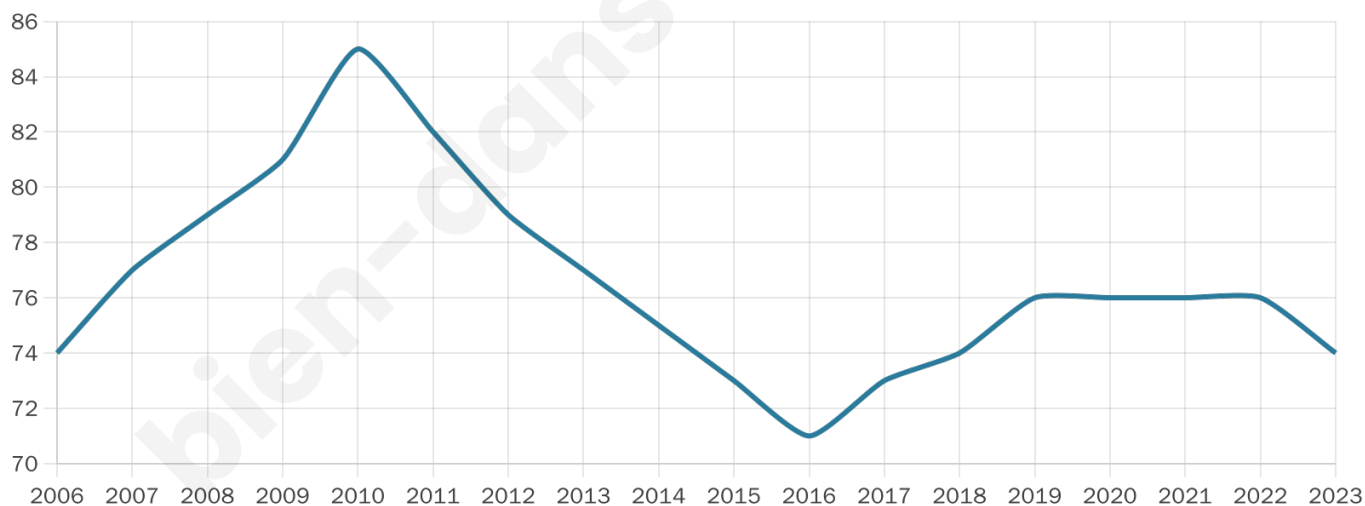

Statistiques sur la population

Nombre d'habitants

74

Age moyen

44 ans

Pop active

47.3%

Taux chômage

2.1%

Pop densité

74 h/km²

Revenu moyen

NC

Evolution du nombre d'habitants

Sources : Institut national de la statistique et des études économiques (insee) selon Les dernières parutions officielles de 2024 portant sur les années 2020, 2021 et 2022.

Tranche d'âge

Activité professionnelle

Niveau de diplôme

Composition des ménages

Profils électoraux

Premier tour

	Emmanuel MACRON	24.00 %
	Marine LE PEN	24.00 %
	Jean-Luc MÉLENCHON	20.00 %
	Éric ZEMMOUR	14.00 %
	Valérie PÉCRESSÉ	6.00 %
	Jean LASSALLE	4.00 %
	Nicolas DUPONT- AIGNAN	4.00 %
	Fabien ROUSSEL	2.00 %
	Philippe POUTOU	2.00 %
	Nathalie ARTHAUD	0.00 %
	Anne HIDALGO	0.00 %
	Yannick JADOT	0.00 %