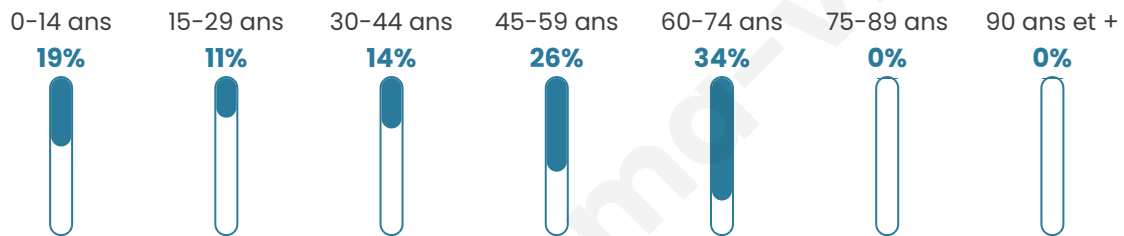

Statistiques sur la population

Nombre d'habitants

74

Age moyen

44 ans

Pop active

47.3%

Taux chômage

2.1%

Pop densité

74 h/km²

Revenu moyen

NC

Evolution du nombre d'habitants

Sources : Institut national de la statistique et des études économiques (insee) selon Les dernières parutions officielles de 2024 portant sur les années 2020, 2021 et 2022.

Tranche d'âge

Activité professionnelle

Niveau de diplôme

Composition des ménages

Profils électoraux

Premier tour

	Emmanuel MACRON	24.00 %
	Marine LE PEN	24.00 %
	Jean-Luc MÉLENCHON	20.00 %
	Éric ZEMMOUR	14.00 %
	Valérie PÉCRESSÉ	6.00 %
	Jean LASSALLE	4.00 %
	Nicolas DUPONT- AIGNAN	4.00 %
	Fabien ROUSSEL	2.00 %
	Philippe POUTOU	2.00 %
	Nathalie ARTHAUD	0.00 %
	Anne HIDALGO	0.00 %
	Yannick JADOT	0.00 %