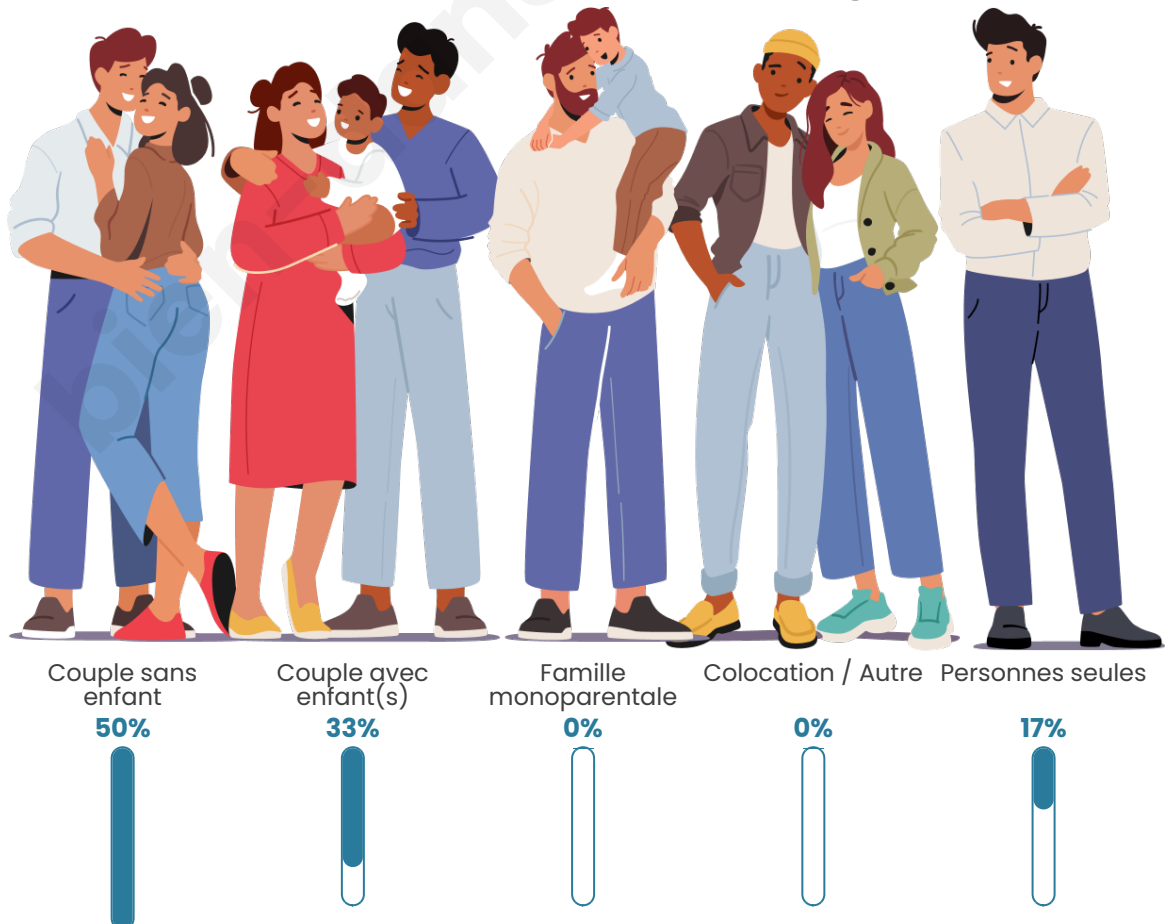

Tranche d'âge

Activité professionnelle

Niveau de diplôme

Composition des ménages

Profils électoraux

Premier tour

	Emmanuel MACRON	24.00 %
	Marine LE PEN	24.00 %
	Jean-Luc MÉLENCHON	20.00 %
	Éric ZEMMOUR	14.00 %
	Valérie PÉCRESSÉ	6.00 %
	Jean LASSALLE	4.00 %
	Nicolas DUPONT- AIGNAN	4.00 %
	Fabien ROUSSEL	2.00 %
	Philippe POUTOU	2.00 %
	Nathalie ARTHAUD	0.00 %
	Anne HIDALGO	0.00 %
	Yannick JADOT	0.00 %