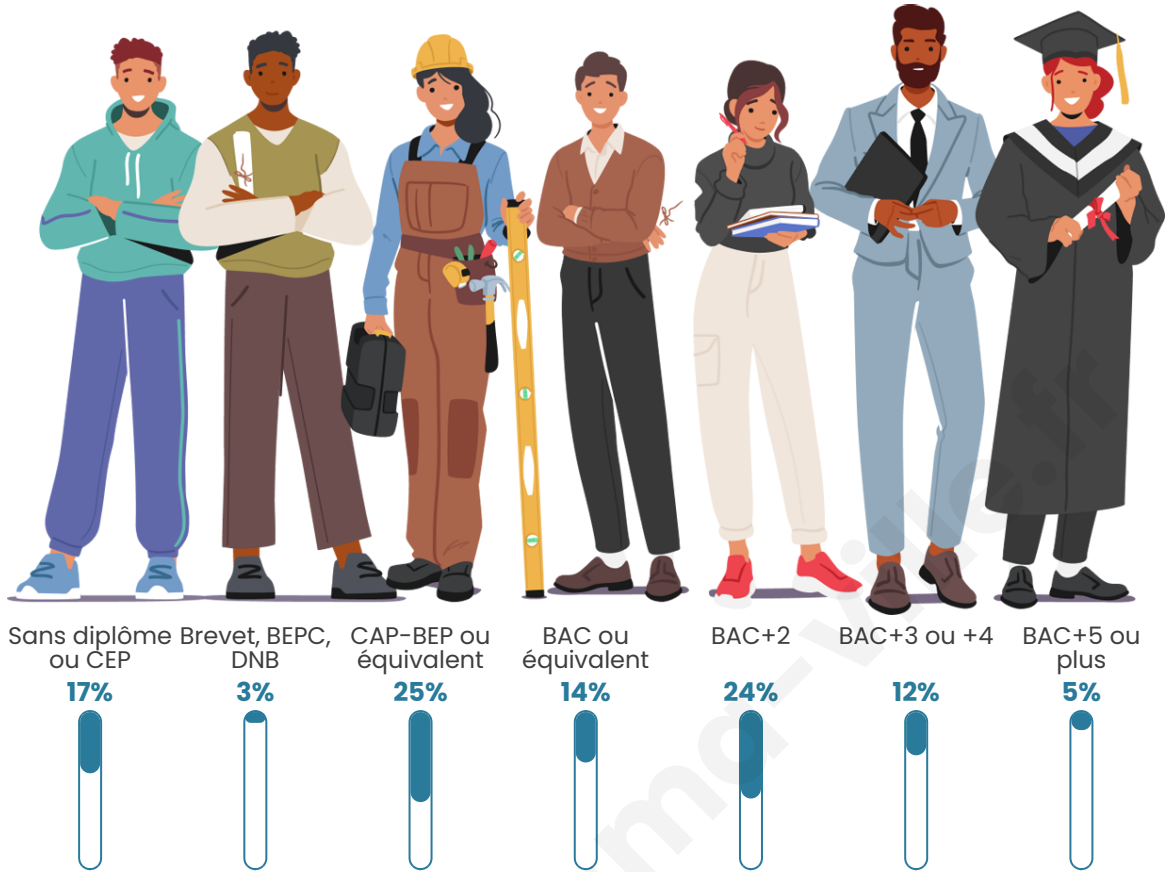

Statistiques sur la population

Nombre d'habitants

74

Age moyen

44 ans

Pop active

47.3%

Taux chômage

Tranche d'âge

Activité professionnelle

Niveau de diplôme

Composition des ménages

Profils électoraux

Premier tour

	Emmanuel MACRON	24.00 %
	Marine LE PEN	24.00 %
	Jean-Luc MÉLENCHON	20.00 %
	Éric ZEMMOUR	14.00 %
	Valérie PÉCRESSÉ	6.00 %
	Jean LASSALLE	4.00 %
	Nicolas DUPONT- AIGNAN	4.00 %
	Fabien ROUSSEL	2.00 %
	Philippe POUTOU	2.00 %
	Nathalie ARTHAUD	0.00 %
	Anne HIDALGO	0.00 %
	Yannick JADOT	0.00 %