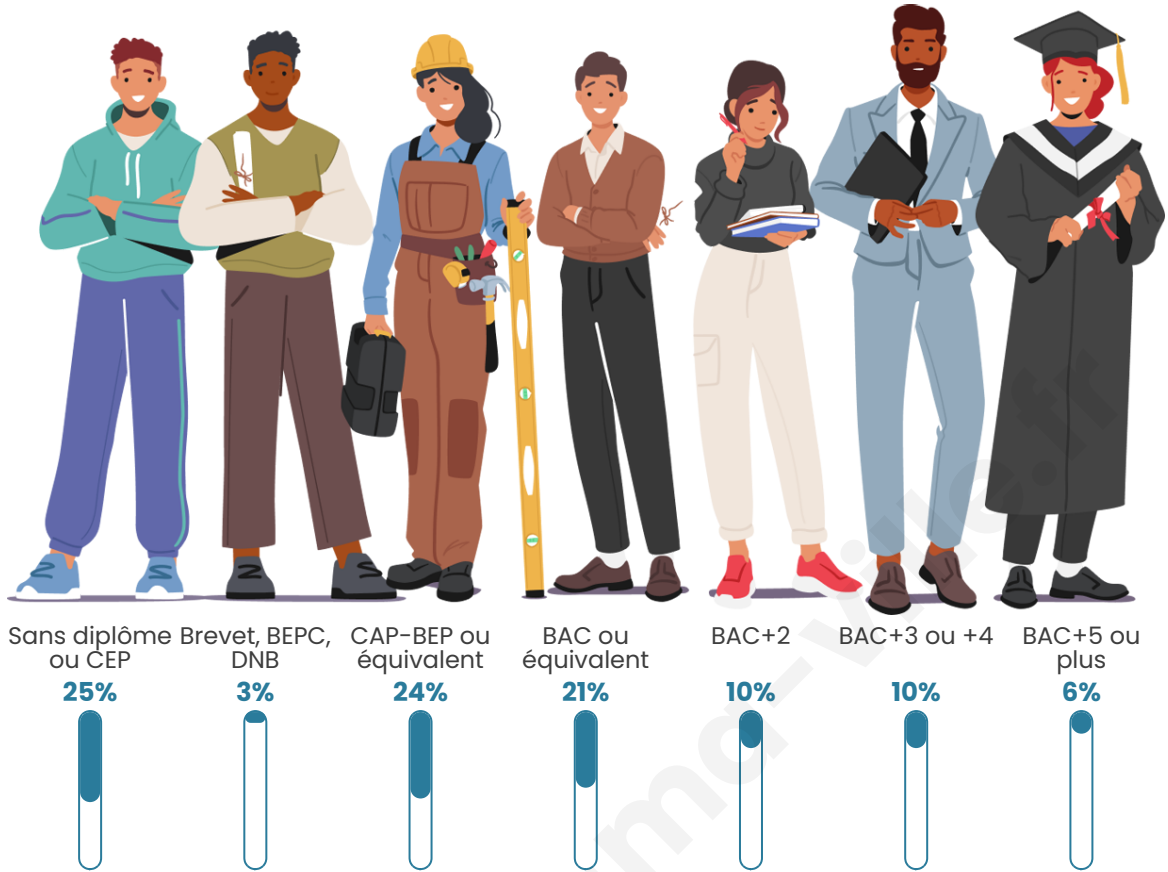

Tranche d'âge

Activité professionnelle

Niveau de diplôme

Composition des ménages

Profils électoraux

Premier tour

	Emmanuel MACRON	33.96 %
	Marine LE PEN	22.17 %
	Éric ZEMMOUR	9.91 %
	Jean-Luc MÉLENCHON	9.91 %
	Fabien ROUSSEL	6.13 %
	Jean LASSALLE	5.19 %
	Valérie PÉCRESE	3.77 %
	Yannick JADOT	3.30 %
	Nicolas DUPONT- AIGNAN	3.30 %
	Nathalie ARTHAUD	0.94 %
	Anne HIDALGO	0.94 %
	Philippe POUTOU	0.47 %