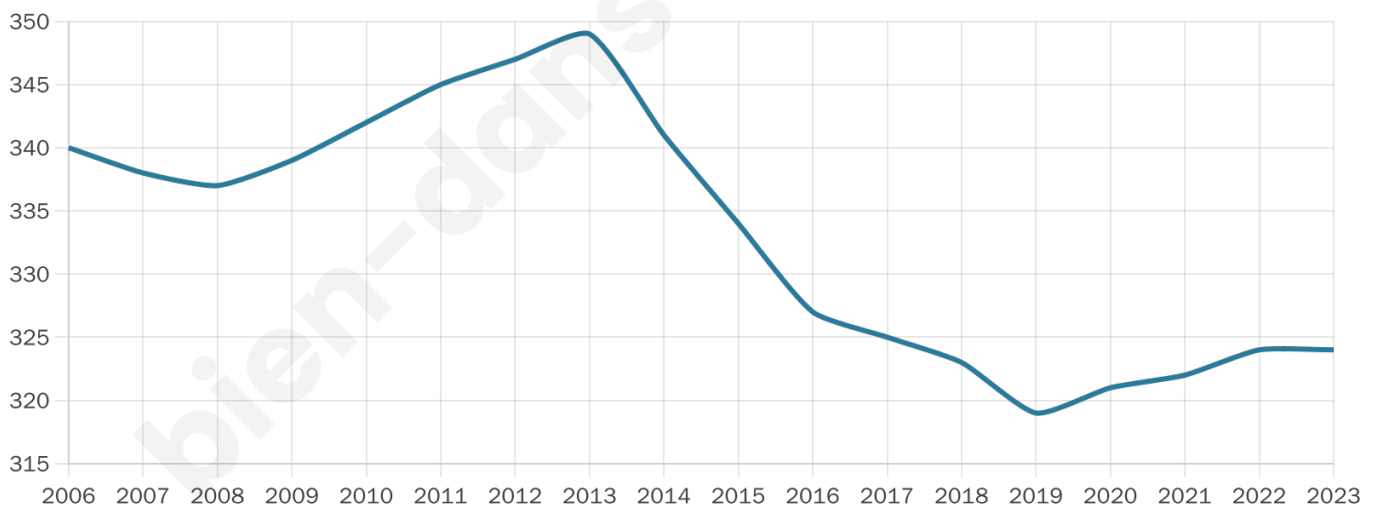

Version web

Ville de Le Brethon

Présenté par

BIEN dans
ma **VILLE** 

Sommaire

Situation géographique	3
Statistiques sur la population	4
Evolution du nombre d'habitants	4
Tranche d'âge	5
0-14 ans	5
15-29 ans	5
30-44 ans	5
45-59 ans	5
60-74 ans	5
75-89 ans	5
90 ans et +	5
Activité professionnelle	5
Agriculteurs	5
Artisans, Commerçants	5
Cadres et sup.	5
Professions intermédiaires	5
Employé	5
Ouvrier	5
Retraité	5
Autres	5
Niveau de diplôme	6
Sans diplôme ou CEP	6
Brevet, BEPC, DNB	6
CAP-BEP ou équivalent	6
BAC ou équivalent	6
BAC+2	6
BAC+3 ou +4	6
BAC+5 ou plus	6
Composition des ménages	6
Couple sans enfant	6
Couple avec enfant(s)	6
Famille monoparentale	6
Colocation / Autre	6
Personnes seules	6
Profils électoraux	7
Premier tour	7
Sécurité	8
Evolution du nombre d'infractions	8
Pour comparer	9
Services à la population	10
Commerce	10
Éducation	10
Villes autour de Le Brethon	11

324

Age moyen

52 ans

Pop active

40.1%

Taux chômage

7.9%

Pop densité

7 h/km²

Revenu moyen

20 040 €/an

Evolution du nombre d'habitants

Sources : Institut national de la statistique et des études économiques (insee) selon Les dernières parutions officielles de 2024 portant sur les années 2020, 2021 et 2022.