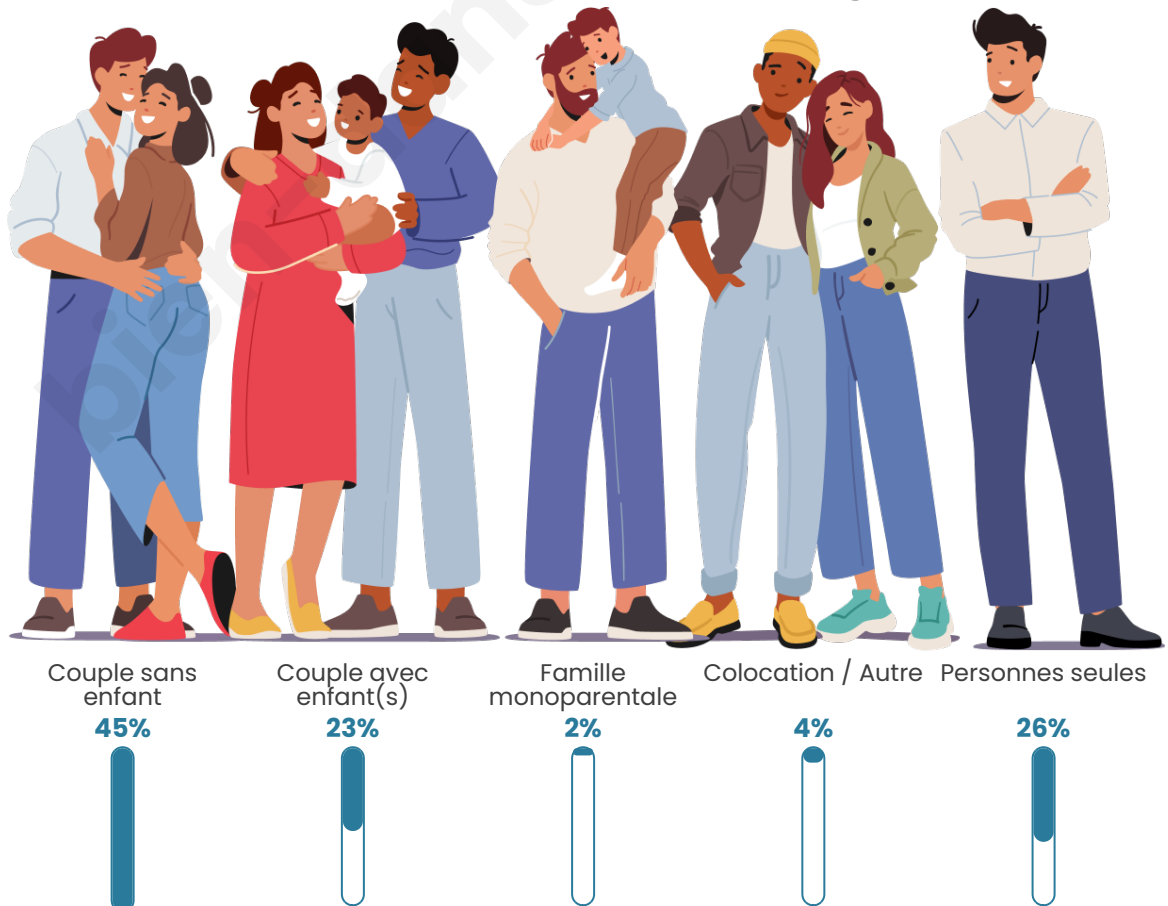

Tranche d'âge

Activité professionnelle

Niveau de diplôme

Composition des ménages

Profils électoraux

Premier tour

	Emmanuel MACRON	33.96 %
	Marine LE PEN	22.17 %
	Éric ZEMMOUR	9.91 %
	Jean-Luc MÉLENCHON	9.91 %
	Fabien ROUSSEL	6.13 %
	Jean LASSALLE	5.19 %
	Valérie PÉCRESE	3.77 %
	Yannick JADOT	3.30 %
	Nicolas DUPONT- AIGNAN	3.30 %
	Nathalie ARTHAUD	0.94 %
	Anne HIDALGO	0.94 %
	Philippe POUTOU	0.47 %