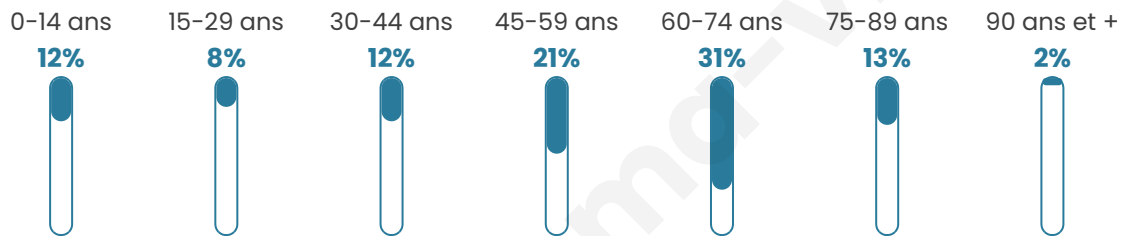

324

Age moyen

52 ans

Pop active

40.1%

Taux chômage

7.9%

Pop densité

7 h/km²

Revenu moyen

20 040 €/an

Evolution du nombre d'habitants

Sources : Institut national de la statistique et des études économiques (insee) selon Les dernières parutions officielles de 2024 portant sur les années 2020, 2021 et 2022.

Tranche d'âge

Activité professionnelle

Niveau de diplôme

Composition des ménages

Profils électoraux

Premier tour

	Emmanuel MACRON	33.96 %
	Marine LE PEN	22.17 %
	Éric ZEMMOUR	9.91 %
	Jean-Luc MÉLENCHON	9.91 %
	Fabien ROUSSEL	6.13 %
	Jean LASSALLE	5.19 %
	Valérie PÉCRESE	3.77 %
	Yannick JADOT	3.30 %
	Nicolas DUPONT- AIGNAN	3.30 %
	Nathalie ARTHAUD	0.94 %
	Anne HIDALGO	0.94 %
	Philippe POUTOU	0.47 %

278 inscrits

Participation : 77.7%
Votes blancs : 1.39%
Votes nuls : 0.46%

Second tour

	Emmanuel MACRON	54,36 %
	Marine LE PEN	45,64 %

278 inscrits

Participation : 76.98%
Votes blancs : 6.54%
Votes nuls : 2.34%