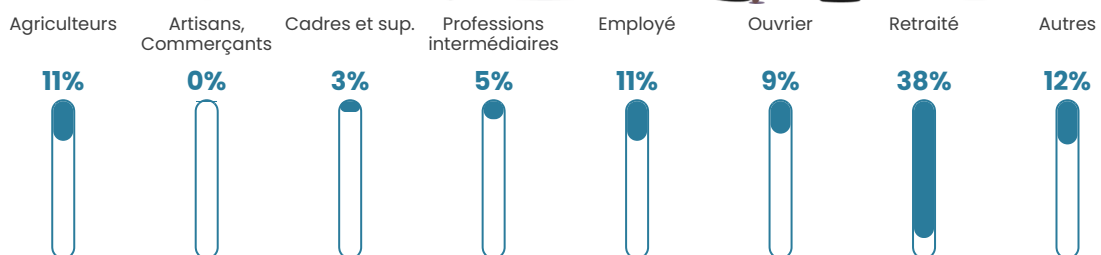

7 h/km²

Revenu moyen

20 040 €/an

Evolution du nombre d'habitants

Sources : Institut national de la statistique et des études économiques (insee) selon Les dernières parutions officielles de 2024 portant sur les années 2020, 2021 et 2022.

Tranche d'âge

Activité professionnelle

Niveau de diplôme

Composition des ménages

Profils électoraux

Premier tour

	Emmanuel MACRON	33.96 %
	Marine LE PEN	22.17 %
	Éric ZEMMOUR	9.91 %
	Jean-Luc MÉLENCHON	9.91 %
	Fabien ROUSSEL	6.13 %
	Jean LASSALLE	5.19 %
	Valérie PÉCRESE	3.77 %
	Yannick JADOT	3.30 %
	Nicolas DUPONT- AIGNAN	3.30 %
	Nathalie ARTHAUD	0.94 %
	Anne HIDALGO	0.94 %
	Philippe POUTOU	0.47 %