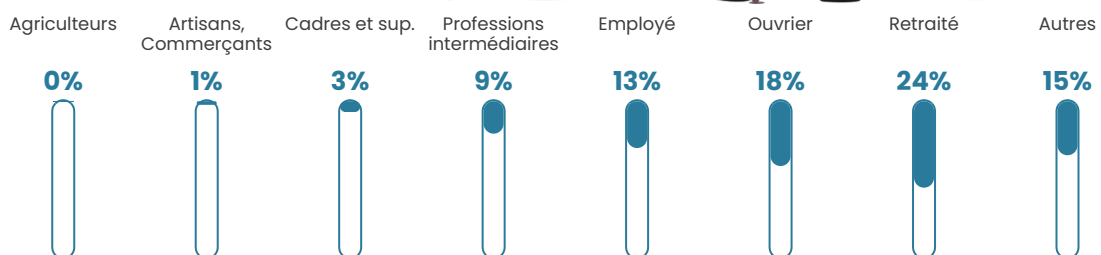

Pop densité

248 h/km²

Revenu moyen

19 270 €/an

Evolution du nombre d'habitants

Sources : Institut national de la statistique et des études économiques (insee) selon Les dernières parutions officielles de 2024 portant sur les années 2020, 2021 et 2022.

Tranche d'âge

Activité professionnelle

Niveau de diplôme

Composition des ménages

Profils électoraux

Premier tour

	Marine LE PEN	42.04 %
	Emmanuel MACRON	23.35 %
	Jean-Luc MÉLENCHON	15.21 %
	Éric ZEMMOUR	4.95 %
	Valérie PÉCRESSÉ	3.39 %
	Nicolas DUPONT-AIGNAN	2.22 %
	Fabien ROUSSEL	2.07 %
	Jean LASSALLE	1.92 %
	Yannick JADOT	1.77 %
	Nathalie ARTHAUD	1.16 %
	Anne HIDALGO	1.01 %
	Philippe POUTOU	0.91 %