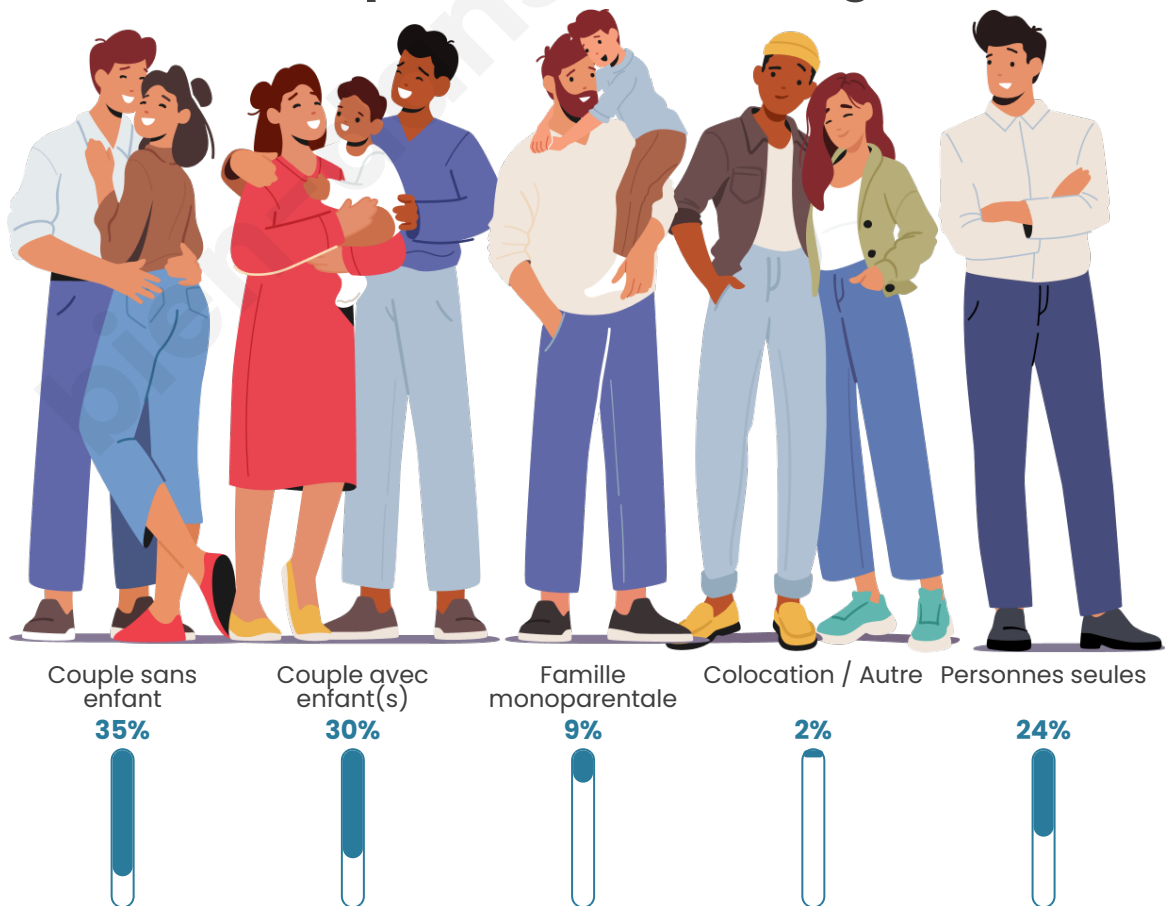

Nombre d'habitants

4 222

Age moyen

42 ans

Pop active

41.4%

Taux chômage

15%

Tranche d'âge

Activité professionnelle

Niveau de diplôme

Composition des ménages

Profils électoraux

Premier tour

	Marine LE PEN	42.04 %
	Emmanuel MACRON	23.35 %
	Jean-Luc MÉLENCHON	15.21 %
	Éric ZEMMOUR	4.95 %
	Valérie PÉCRESSÉ	3.39 %
	Nicolas DUPONT-AIGNAN	2.22 %
	Fabien ROUSSEL	2.07 %
	Jean LASSALLE	1.92 %
	Yannick JADOT	1.77 %
	Nathalie ARTHAUD	1.16 %
	Anne HIDALGO	1.01 %
	Philippe POUTOU	0.91 %