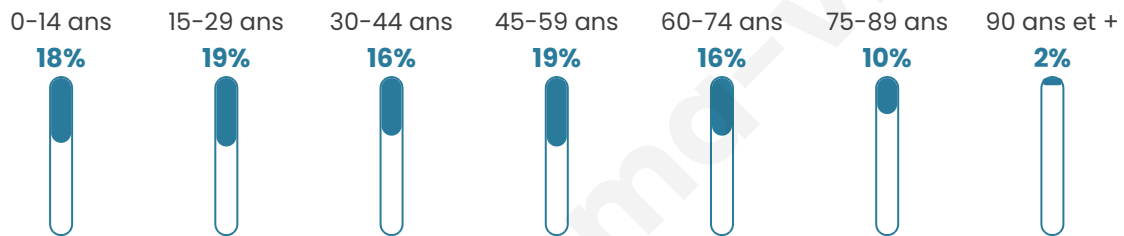

Nombre d'habitants

4 222

Age moyen

42 ans

Pop active

41.4%

Taux chômage

15%

Pop densité

248 h/km²

Revenu moyen

19 270 €/an

Evolution du nombre d'habitants

Sources : Institut national de la statistique et des études économiques (insee) selon Les dernières parutions officielles de 2024 portant sur les années 2020, 2021 et 2022.

Tranche d'âge

Activité professionnelle

Niveau de diplôme

Composition des ménages

Profils électoraux

Premier tour

	Marine LE PEN	42.04 %
	Emmanuel MACRON	23.35 %
	Jean-Luc MÉLENCHON	15.21 %
	Éric ZEMMOUR	4.95 %
	Valérie PÉCRESSÉ	3.39 %
	Nicolas DUPONT-AIGNAN	2.22 %
	Fabien ROUSSEL	2.07 %
	Jean LASSALLE	1.92 %
	Yannick JADOT	1.77 %
	Nathalie ARTHAUD	1.16 %
	Anne HIDALGO	1.01 %
	Philippe POUTOU	0.91 %