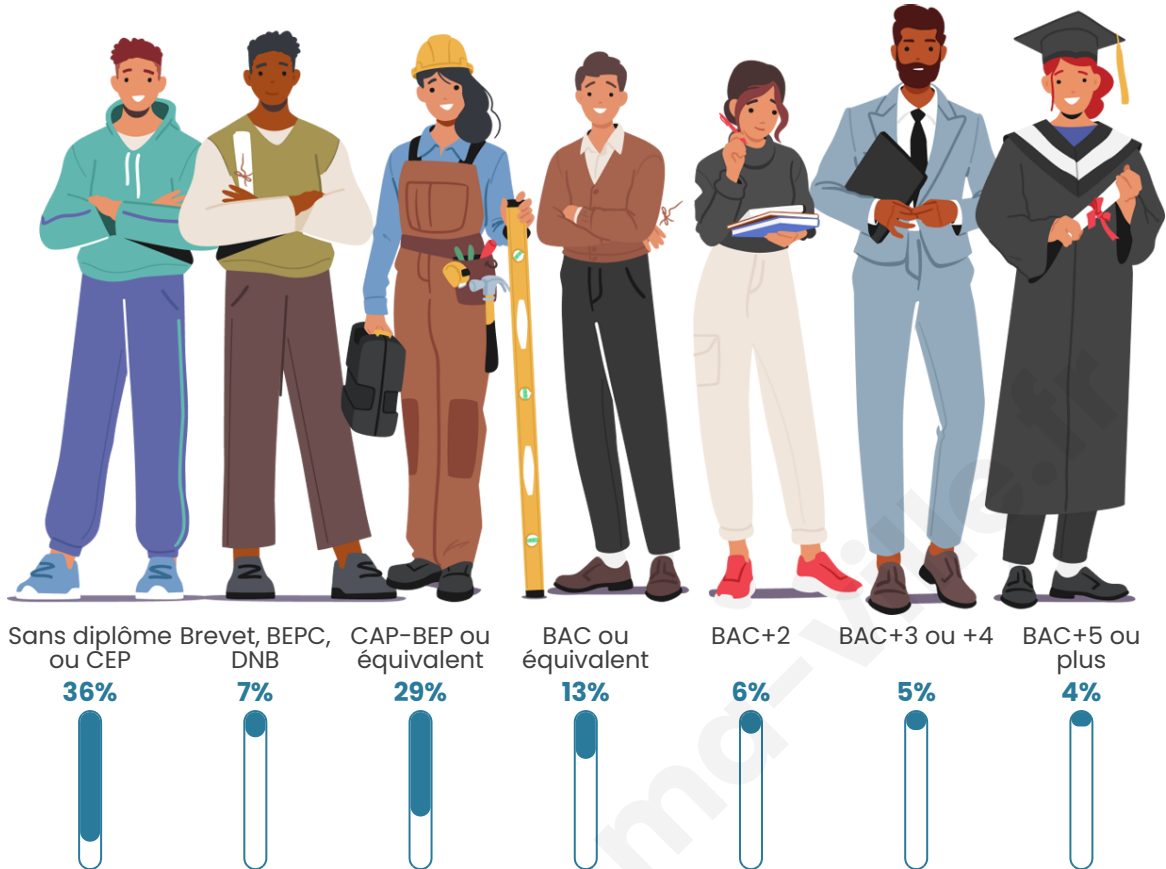

Nombre d'habitants

4 222

Age moyen

42 ans

Pop active

41.4%

Taux chômage

15%

Tranche d'âge

Activité professionnelle

Niveau de diplôme

Composition des ménages

Profils électoraux

Premier tour

	Marine LE PEN	42.04 %
	Emmanuel MACRON	23.35 %
	Jean-Luc MÉLENCHON	15.21 %
	Éric ZEMMOUR	4.95 %
	Valérie PÉCRESSÉ	3.39 %
	Nicolas DUPONT-AIGNAN	2.22 %
	Fabien ROUSSEL	2.07 %
	Jean LASSALLE	1.92 %
	Yannick JADOT	1.77 %
	Nathalie ARTHAUD	1.16 %
	Anne HIDALGO	1.01 %
	Philippe POUTOU	0.91 %