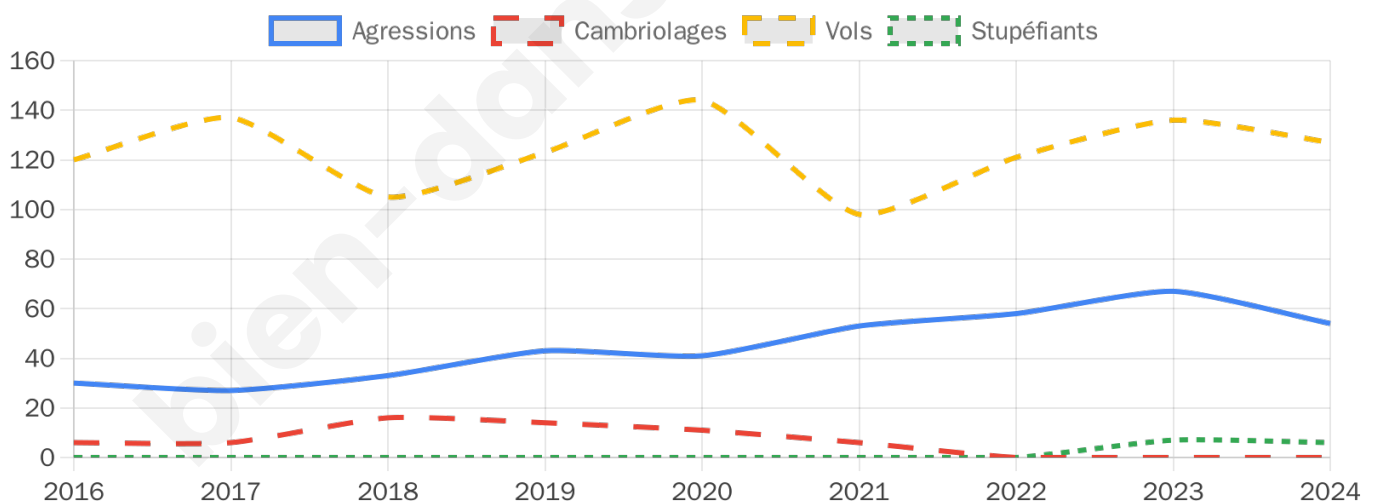

3 088 inscrits

Participation : 65.35%

Votes blancs : 1.24%

Votes nuls : 0.69%

Second tour

	Emmanuel MACRON	37,27 %
	Marine LE PEN	62,73 %

3 088 inscrits

Participation : 67.62%

Votes blancs : 4.12%

Votes nuls : 1.82%

Sécurité

Agressions physiques / sexuelles

54

Cambriolages

0

Vols / dégradations

127

Stupéfiants

6

Evolution du nombre d'infractions

Pour comparer

(en proportion du nombre d'habitants)

Sources : Bases statistiques communale, départementale et régionale de la délinquance enregistrée par la police et la gendarmerie nationales selon les dernières parutions officielles de 2025 portant sur l'année 2024 ([data.gouv](https://data.gouv.fr)).