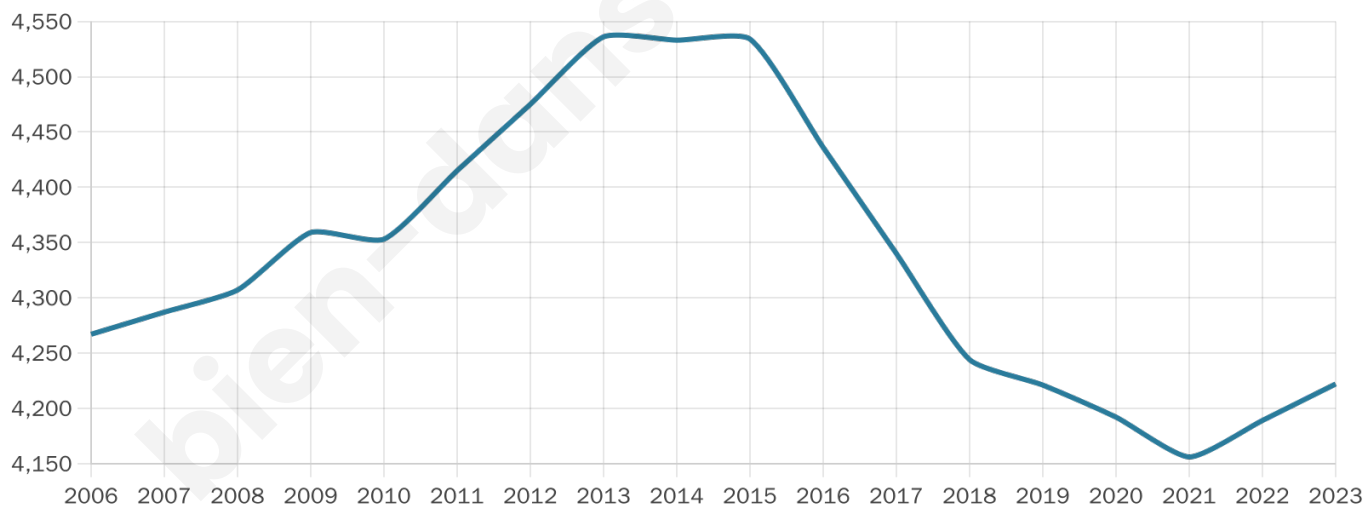

Nombre d'habitants

4 222

Age moyen

42 ans

Pop active

41.4%

Taux chômage

15%

Pop densité

248 h/km²

Revenu moyen

19 270 €/an

Evolution du nombre d'habitants

Sources : Institut national de la statistique et des études économiques (insee) selon Les dernières parutions officielles de 2024 portant sur les années 2020, 2021 et 2022.

Tranche d'âge

Activité professionnelle

Niveau de diplôme

Composition des ménages

Profils électoraux

Premier tour

	Marine LE PEN	42.04 %
	Emmanuel MACRON	23.35 %
	Jean-Luc MÉLENCHON	15.21 %
	Éric ZEMMOUR	4.95 %
	Valérie PÉCRESSÉ	3.39 %
	Nicolas DUPONT-AIGNAN	2.22 %
	Fabien ROUSSEL	2.07 %
	Jean LASSALLE	1.92 %
	Yannick JADOT	1.77 %
	Nathalie ARTHAUD	1.16 %
	Anne HIDALGO	1.01 %
	Philippe POUTOU	0.91 %