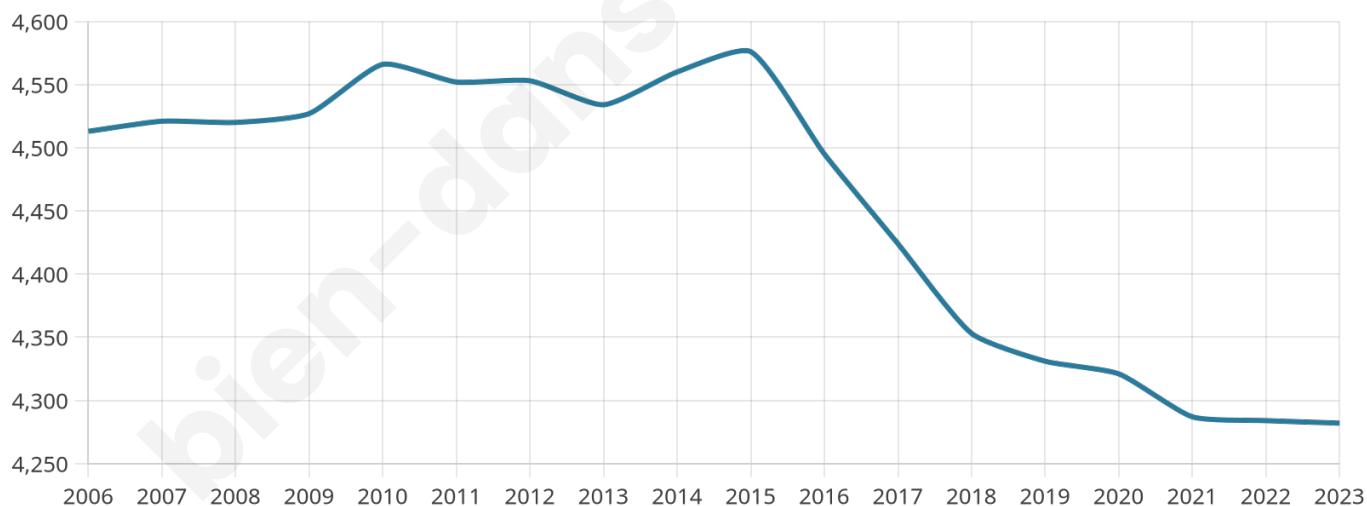

Version web

Ville de Breteuil

Présenté par

BIEN dans
ma **VILLE** 

Sommaire

Situation géographique	3
Statistiques sur la population	4
Evolution du nombre d'habitants	4
Tranche d'âge	5
0-14 ans	5
15-29 ans	5
30-44 ans	5
45-59 ans	5
60-74 ans	5
75-89 ans	5
90 ans et +	5
Activité professionnelle	5
Agriculteurs	5
Artisans, Commerçants	5
Cadres et sup.	5
Professions intermédiaires	5
Employé	5
Ouvrier	5
Retraité	5
Autres	5
Niveau de diplôme	6
Sans diplôme ou CEP	6
Brevet, BEPC, DNB	6
CAP-BEP ou équivalent	6
BAC ou équivalent	6
BAC+2	6
BAC+3 ou +4	6
BAC+5 ou plus	6
Composition des ménages	6
Couple sans enfant	6
Couple avec enfant(s)	6
Famille monoparentale	6
Colocation / Autre	6
Personnes seules	6
Profil électoraux	7
Premier tour	7
Sécurité	8
Evolution du nombre d'infractions	8
Pour comparer	9
Services à la population	10
Commerce	10
Éducation	10
Villes autour de Breteuil	12
Avis sur la ville de Breteuil	13
Moyenne par critère	13
Villes autour de Breteuil	13
Répartition des avis par note	13
Répartition des avis par note	13

46 ans

Pop active

40.3%

Taux chômage

12.1%

Pop densité

78 h/km²

Revenu moyen

20 670 €/an

Evolution du nombre d'habitants

Sources : Institut national de la statistique et des études économiques (insee) selon Les dernières parutions officielles de 2024 portant sur les années 2020, 2021 et 2022.