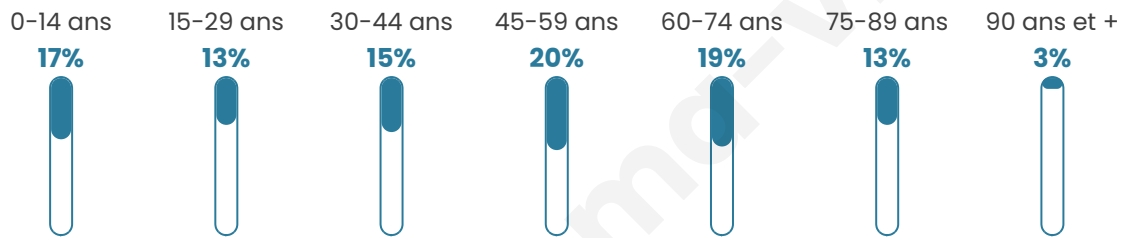

Version web

Ville de Breteuil

Présenté par

BIEN dans
ma **VILLE** 

Sommaire

Situation géographique	3
Statistiques sur la population	4
Evolution du nombre d'habitants	4
Tranche d'âge	5
0-14 ans	5
15-29 ans	5
30-44 ans	5
45-59 ans	5
60-74 ans	5
75-89 ans	5
90 ans et +	5
Activité professionnelle	5
Agriculteurs	5
Artisans, Commerçants	5
Cadres et sup.	5
Professions intermédiaires	5
Employé	5
Ouvrier	5
Retraité	5
Autres	5
Niveau de diplôme	6
Sans diplôme ou CEP	6
Brevet, BEPC, DNB	6
CAP-BEP ou équivalent	6
BAC ou équivalent	6
BAC+2	6
BAC+3 ou +4	6
BAC+5 ou plus	6
Composition des ménages	6
Couple sans enfant	6
Couple avec enfant(s)	6
Famille monoparentale	6
Colocation / Autre	6
Personnes seules	6
Profil électoraux	7
Premier tour	7
Sécurité	8
Evolution du nombre d'infractions	8
Pour comparer	9
Services à la population	10
Commerce	10
Éducation	10
Villes autour de Breteuil	12
Avis sur la ville de Breteuil	13
Moyenne par critère	13
Villes autour de Breteuil	13
Répartition des avis par note	13
Répartition des avis par note	13

Situation géographique

i Informations clés

- **Région** : Normandie
- **Département** : Eure
- **Code postal** : 27160
- **Superficie** : 55 km²

Statistiques sur la population

Nombre d'habitants

4 282

Age moyen

46 ans

Pop active

40.3%

Taux chômage

12.1%

Pop densité

78 h/km²

Revenu moyen

Tranche d'âge

Activité professionnelle

Niveau de diplôme

Composition des ménages

Profils électoraux

Premier tour

	Marine LE PEN	41.37 %
	Emmanuel MACRON	23.41 %
	Jean-Luc MÉLENCHON	13.56 %
	Éric ZEMMOUR	6.47 %
	Valérie PÉCRESE	3.85 %
	Yannick JADOT	2.67 %
	Nicolas DUPONT-AIGNAN	2.39 %
	Fabien ROUSSEL	1.88 %
	Jean LASSALLE	1.78 %
	Philippe POUTOU	0.98 %
	Anne HIDALGO	0.94 %
	Nathalie ARTHAUD	0.70 %