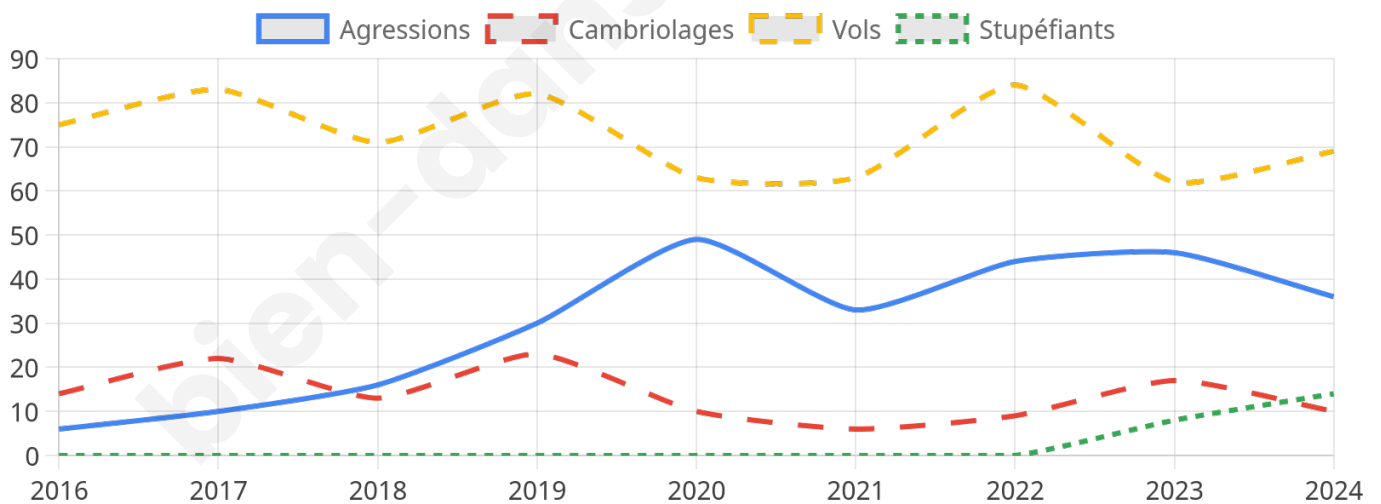

Second tour

	Emmanuel MACRON	39,79 %
	Marine LE PEN	60,21 %

2 929 inscrits

Participation : 73.81%

Votes blancs : 3.98%

Votes nuls : 1.3%

2 929 inscrits

Participation : 74.09%

Votes blancs : 1.34%

Votes nuls : 0.41%

Sécurité

Agressions physiques / sexuelles

36

Cambriolages

10

Vols / dégradations

69

Stupéfiants

14

Evolution du nombre d'infractions

Pour comparer

(en proportion du nombre d'habitants)

Sources : Bases statistiques communale, départementale et régionale de la délinquance enregistrée par la police et la gendarmerie nationales selon les dernières parutions officielles de 2025 portant sur l'année 2024 ([data.gouv](https://data.gouv.fr)).