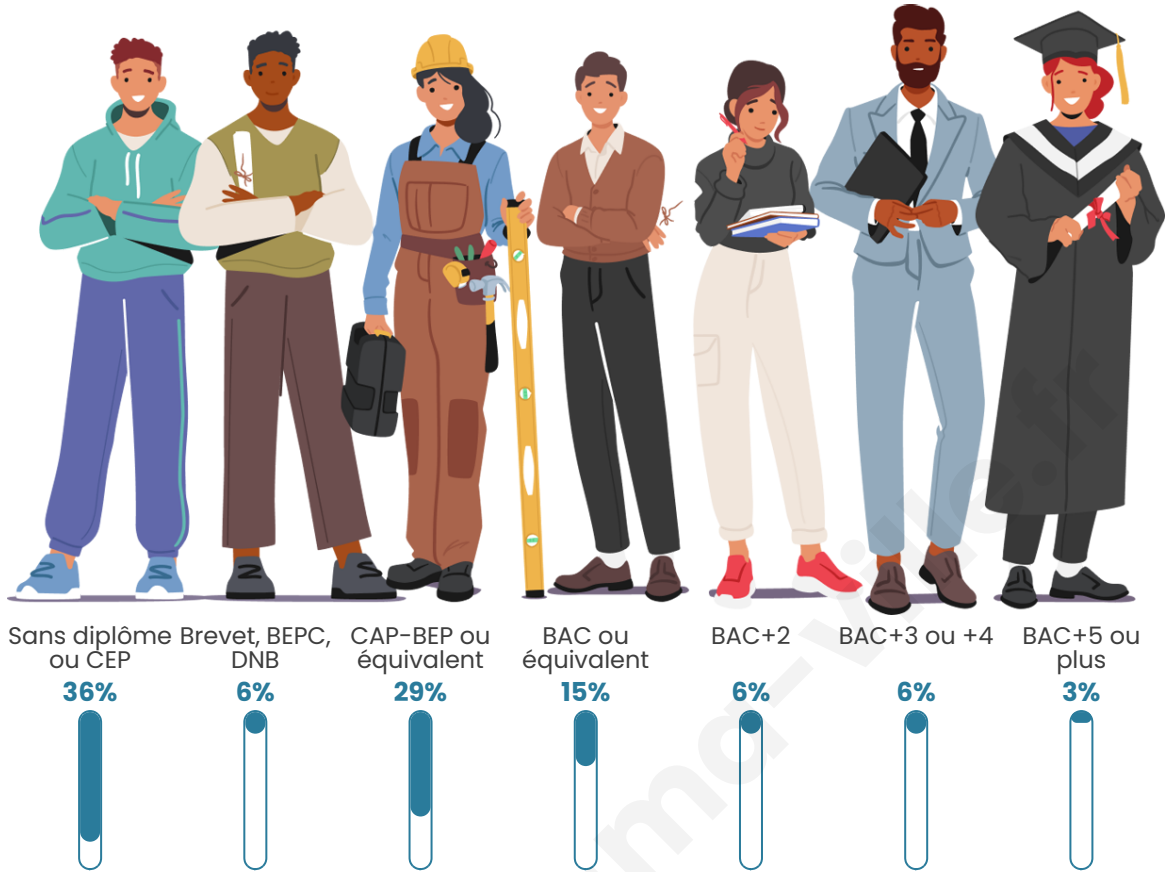

Tranche d'âge

Activité professionnelle

Niveau de diplôme

Composition des ménages

Profils électoraux

Premier tour

	Marine LE PEN	41.37 %
	Emmanuel MACRON	23.41 %
	Jean-Luc MÉLENCHON	13.56 %
	Éric ZEMMOUR	6.47 %
	Valérie PÉCRESE	3.85 %
	Yannick JADOT	2.67 %
	Nicolas DUPONT-AIGNAN	2.39 %
	Fabien ROUSSEL	1.88 %
	Jean LASSALLE	1.78 %
	Philippe POUTOU	0.98 %
	Anne HIDALGO	0.94 %
	Nathalie ARTHAUD	0.70 %