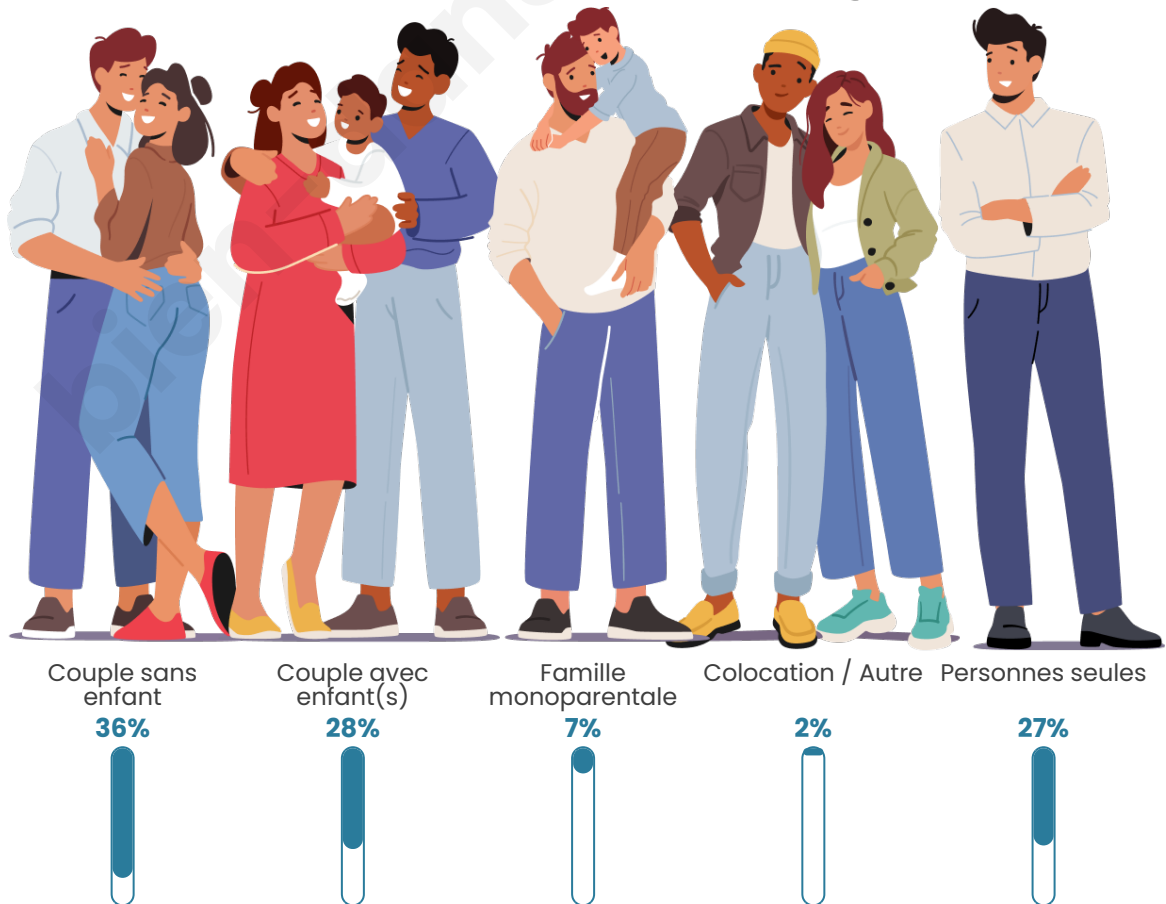

Tranche d'âge

Activité professionnelle

Niveau de diplôme

Composition des ménages

Profils électoraux

Premier tour

	Marine LE PEN	41.37 %
	Emmanuel MACRON	23.41 %
	Jean-Luc MÉLENCHON	13.56 %
	Éric ZEMMOUR	6.47 %
	Valérie PÉCRESE	3.85 %
	Yannick JADOT	2.67 %
	Nicolas DUPONT-AIGNAN	2.39 %
	Fabien ROUSSEL	1.88 %
	Jean LASSALLE	1.78 %
	Philippe POUTOU	0.98 %
	Anne HIDALGO	0.94 %
	Nathalie ARTHAUD	0.70 %