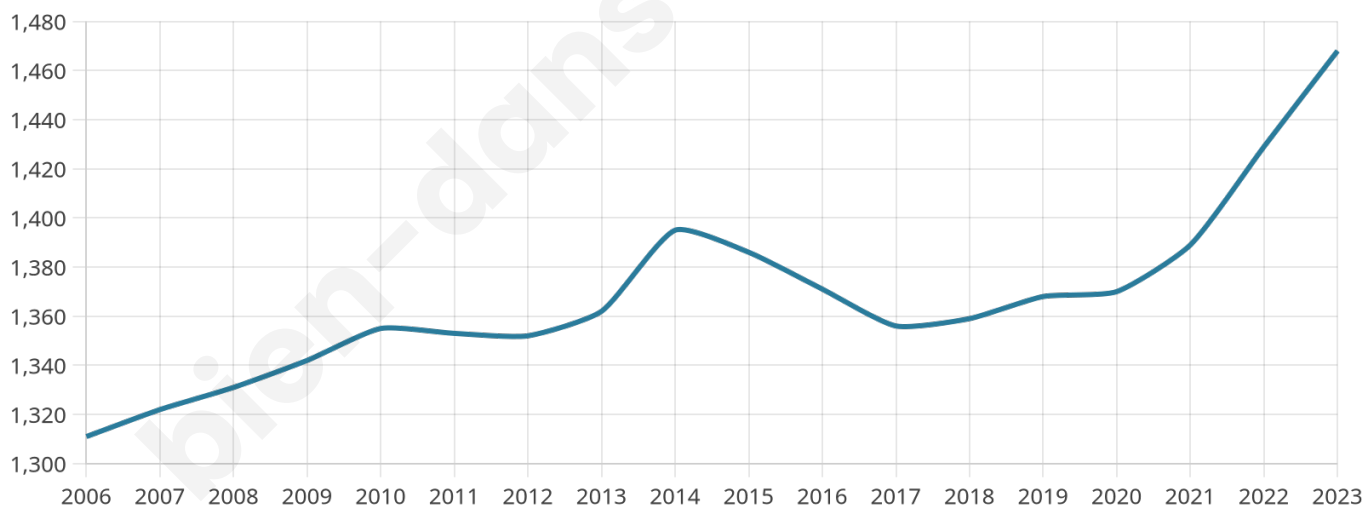

# Statistiques sur la population

Nombre d'habitants

**1 468**

Age moyen

**50 ans**

Pop active

**38.1%**

Taux chômage

**7.7%**

Pop densité

**294 h/km<sup>2</sup>**

Revenu moyen

**22 420 €/an**

## Evolution du nombre d'habitants

Sources : Institut national de la statistique et des études économiques (insee) selon Les dernières parutions officielles de 2024 portant sur les années 2020, 2021 et 2022.