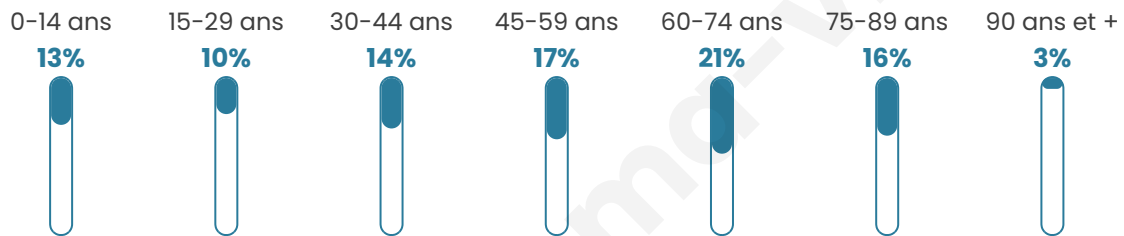

# Statistiques sur la population

Nombre d'habitants

**1 468**

Age moyen

**50 ans**

Pop active

**38.1%**

Taux chômage

**7.7%**

Pop densité

**294 h/km<sup>2</sup>**

Revenu moyen

**22 420 €/an**

## Evolution du nombre d'habitants

Sources : Institut national de la statistique et des études économiques (insee) selon Les dernières parutions officielles de 2024 portant sur les années 2020, 2021 et 2022.

## Tranche d'âge