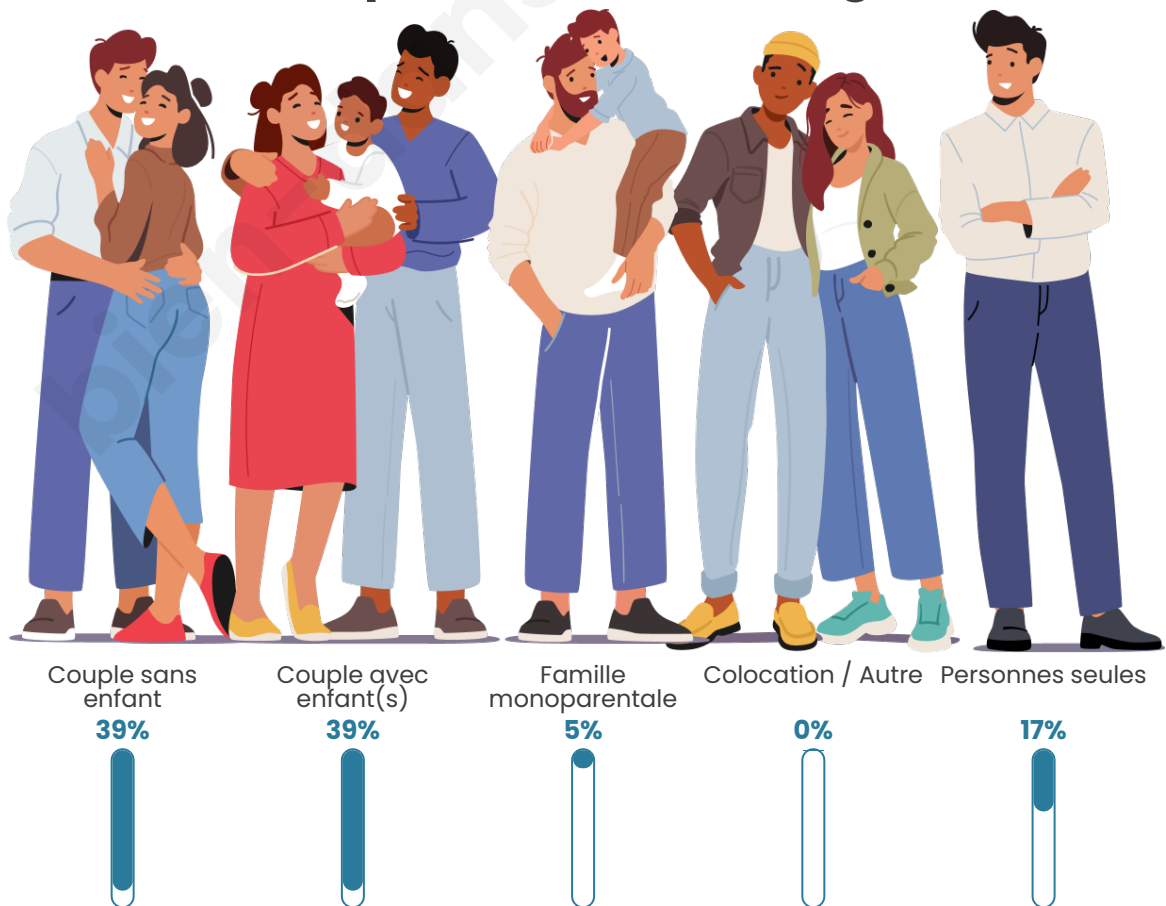

Tranche d'âge

Activité professionnelle

Niveau de diplôme

Composition des ménages

Profils électoraux

Premier tour

	Emmanuel MACRON	35.48 %
	Jean-Luc MÉLENCHON	21.78 %
	Marine LE PEN	17.40 %
	Yannick JADOT	7.44 %
	Valérie PÉCRESE	3.38 %
	Éric ZEMMOUR	3.34 %
	Anne HIDALGO	2.80 %
	Fabien ROUSSEL	2.48 %
	Nicolas DUPONT- AIGNAN	2.12 %
	Jean LASSALLE	1.94 %
	Nathalie ARTHAUD	0.95 %
	Philippe POUTOU	0.90 %