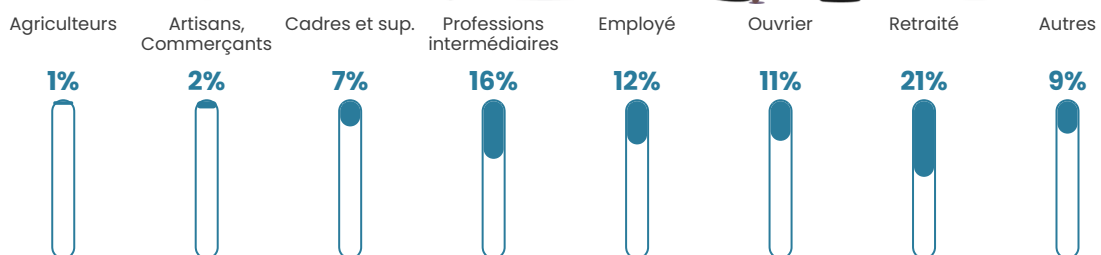

Revenu moyen

23 600 €/an

Evolution du nombre d'habitants

Sources : Institut national de la statistique et des études économiques (insee) selon Les dernières parutions officielles de 2024 portant sur les années 2020, 2021 et 2022.

Tranche d'âge

Activité professionnelle

Niveau de diplôme

Composition des ménages

Profils électoraux

Premier tour

	Emmanuel MACRON	35.48 %
	Jean-Luc MÉLENCHON	21.78 %
	Marine LE PEN	17.40 %
	Yannick JADOT	7.44 %
	Valérie PÉCRESE	3.38 %
	Éric ZEMMOUR	3.34 %
	Anne HIDALGO	2.80 %
	Fabien ROUSSEL	2.48 %
	Nicolas DUPONT- AIGNAN	2.12 %
	Jean LASSALLE	1.94 %
	Nathalie ARTHAUD	0.95 %
	Philippe POUTOU	0.90 %