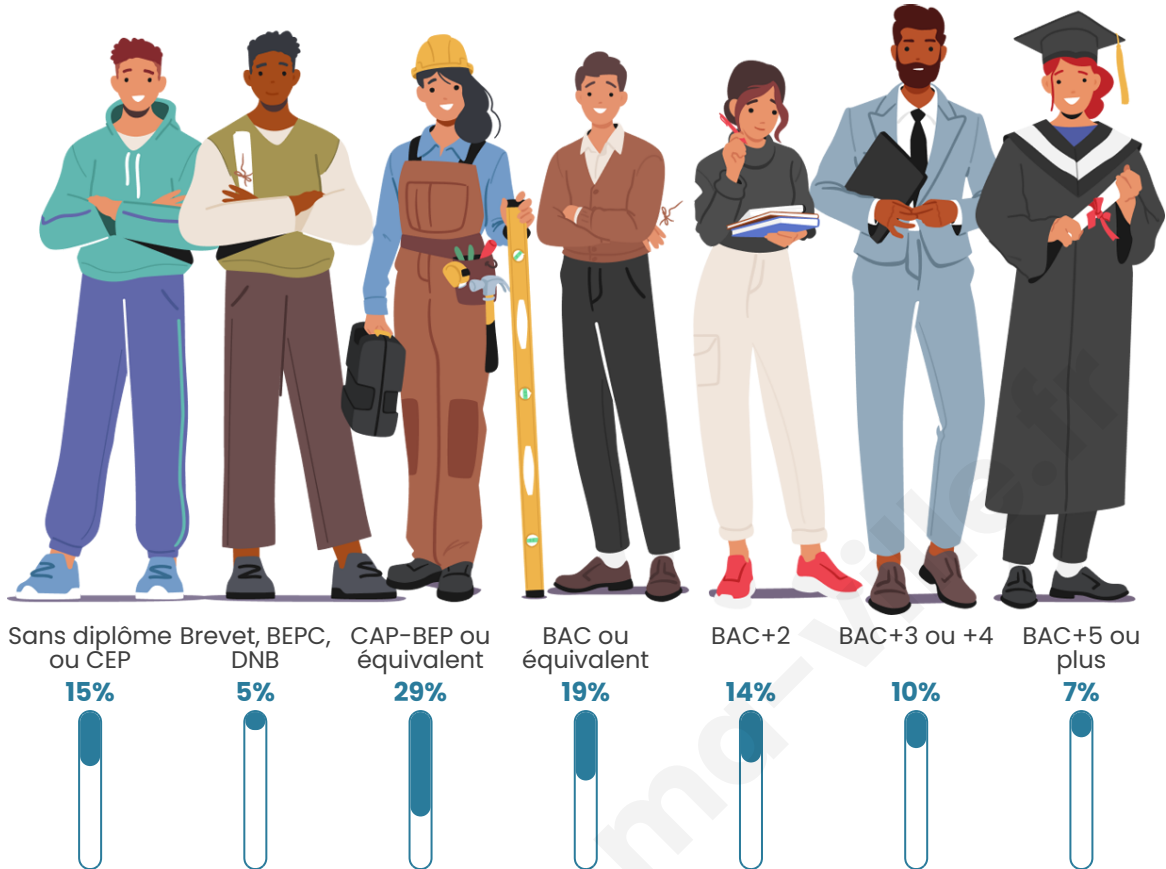

Tranche d'âge

Activité professionnelle

Niveau de diplôme

Composition des ménages

Profils électoraux

Premier tour

	Emmanuel MACRON	35.48 %
	Jean-Luc MÉLENCHON	21.78 %
	Marine LE PEN	17.40 %
	Yannick JADOT	7.44 %
	Valérie PÉCRESE	3.38 %
	Éric ZEMMOUR	3.34 %
	Anne HIDALGO	2.80 %
	Fabien ROUSSEL	2.48 %
	Nicolas DUPONT- AIGNAN	2.12 %
	Jean LASSALLE	1.94 %
	Nathalie ARTHAUD	0.95 %
	Philippe POUTOU	0.90 %