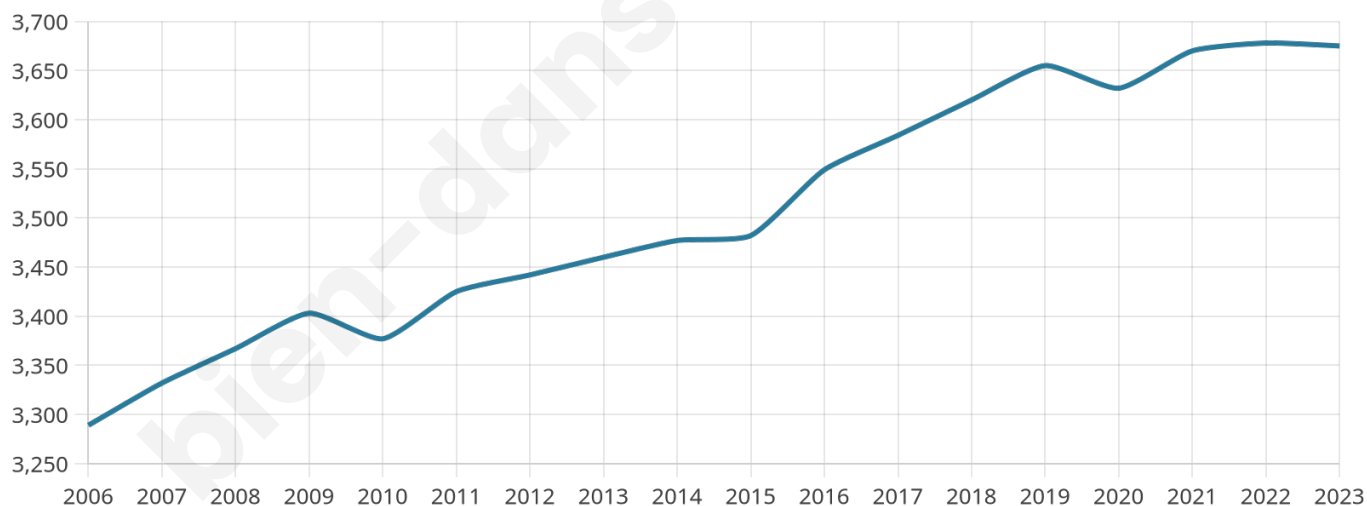

Age moyen

40 ans

Pop active

49.3%

Taux chômage

6.5%

Pop densité

263 h/km²

Revenu moyen

23 600 €/an

Evolution du nombre d'habitants

Sources : Institut national de la statistique et des études économiques (insee) selon Les dernières parutions officielles de 2024 portant sur les années 2020, 2021 et 2022.