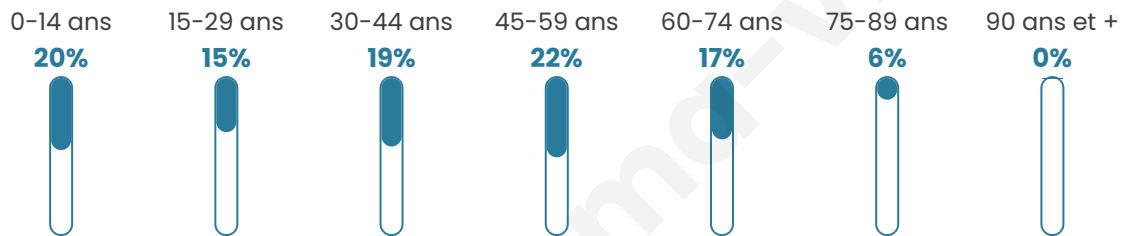

Age moyen

40 ans

Pop active

49.3%

Taux chômage

6.5%

Pop densité

263 h/km²

Revenu moyen

23 600 €/an

Evolution du nombre d'habitants

Sources : Institut national de la statistique et des études économiques (insee) selon Les dernières parutions officielles de 2024 portant sur les années 2020, 2021 et 2022.

Tranche d'âge

Activité professionnelle

Niveau de diplôme

Composition des ménages

Profils électoraux

Premier tour

	Emmanuel MACRON	35.48 %
	Jean-Luc MÉLENCHON	21.78 %
	Marine LE PEN	17.40 %
	Yannick JADOT	7.44 %
	Valérie PÉCRESE	3.38 %
	Éric ZEMMOUR	3.34 %
	Anne HIDALGO	2.80 %
	Fabien ROUSSEL	2.48 %
	Nicolas DUPONT- AIGNAN	2.12 %
	Jean LASSALLE	1.94 %
	Nathalie ARTHAUD	0.95 %
	Philippe POUTOU	0.90 %