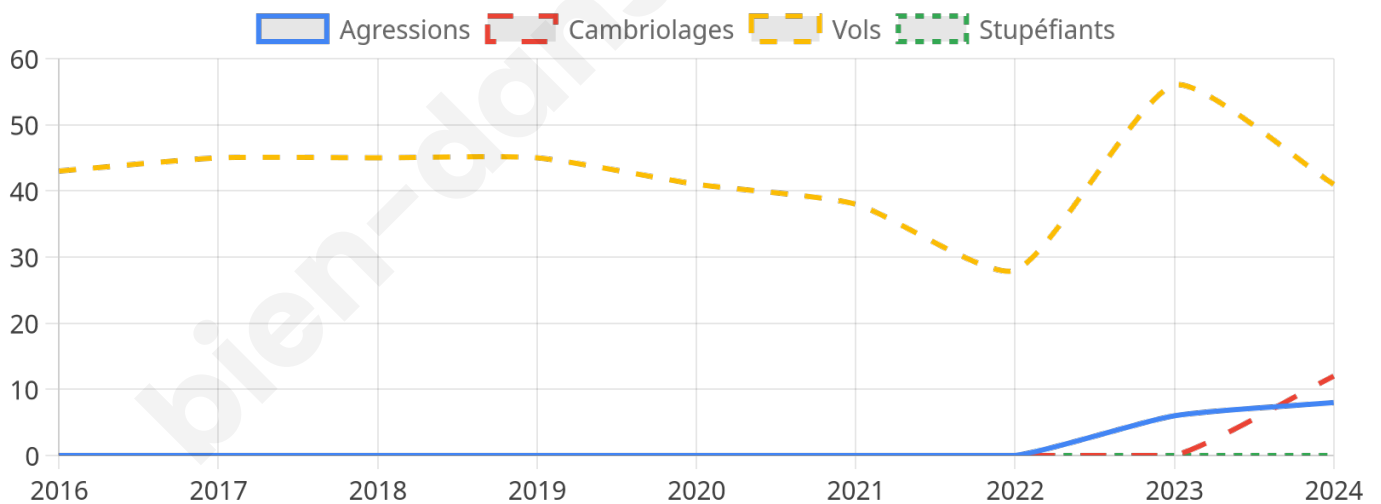

2 851 inscrits

Participation : 79.8%

Votes blancs : 1.71%

Votes nuls : 0.79%

Second tour

	Emmanuel MACRON	70,92 %
	Marine LE PEN	29,08 %

2 852 inscrits

Participation : 78.4%

Votes blancs : 8.27%

Votes nuls : 1.61%

Sécurité

Agressions physiques / sexuelles

8

Cambriolages

12

Vols / dégradations

41

Stupéfiants

0

Evolution du nombre d'infractions

Pour comparer

(en proportion du nombre d'habitants)

Sources : Bases statistiques communale, départementale et régionale de la délinquance enregistrée par la police et la gendarmerie nationales selon les dernières parutions officielles de 2025 portant sur l'année 2024 ([data.gouv](https://data.gouv.fr)).