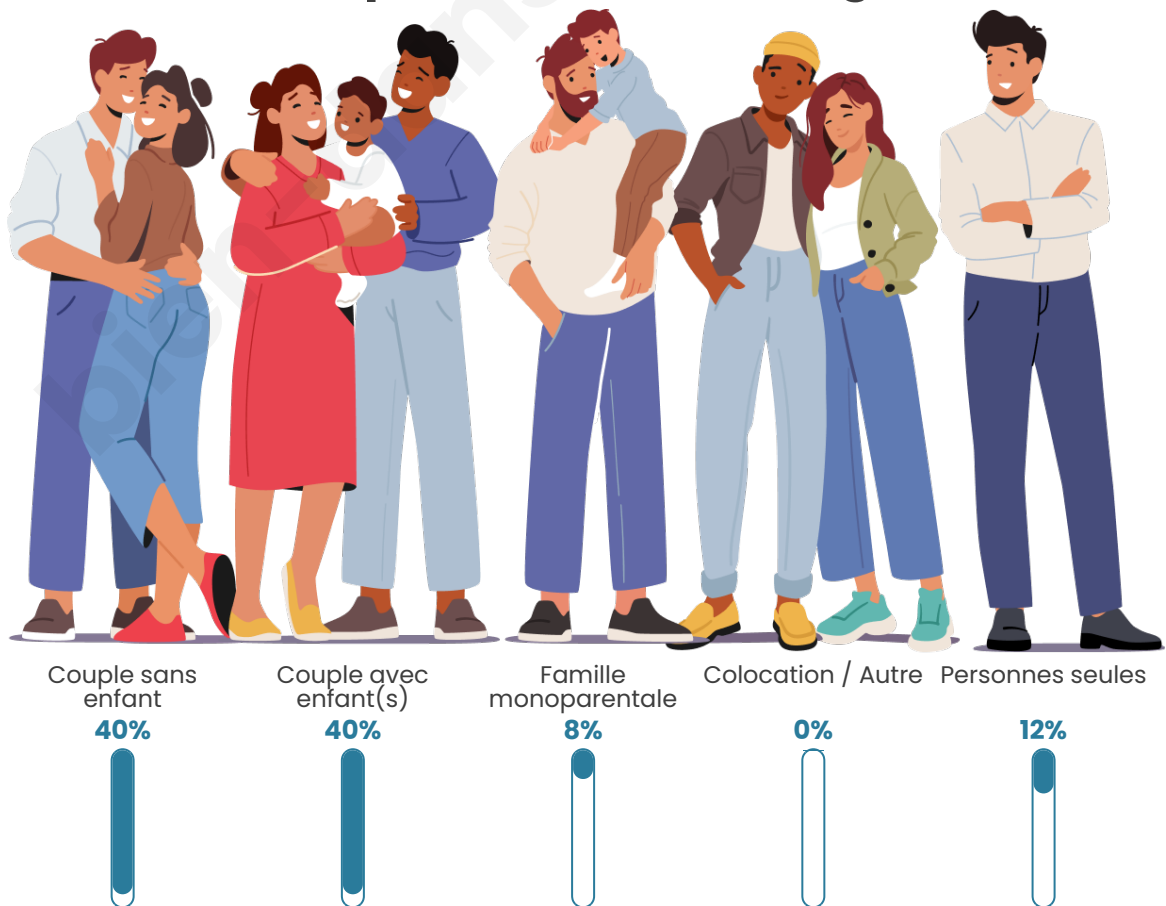

Tranche d'âge

Activité professionnelle

Niveau de diplôme

Composition des ménages

Profils électoraux

Premier tour

	Emmanuel MACRON	28.16 %
	Marine LE PEN	24.27 %
	Jean-Luc MÉLENCHON	22.33 %
	Valérie PÉCRESSÉ	10.68 %
	Éric ZEMMOUR	8.74 %
	Yannick JADOT	1.94 %
	Nicolas DUPONT-AIGNAN	1.94 %
	Anne HIDALGO	0.97 %
	Philippe POUTOU	0.97 %
	Nathalie ARTHAUD	0.00 %
	Fabien ROUSSEL	0.00 %
	Jean LASSALLE	0.00 %