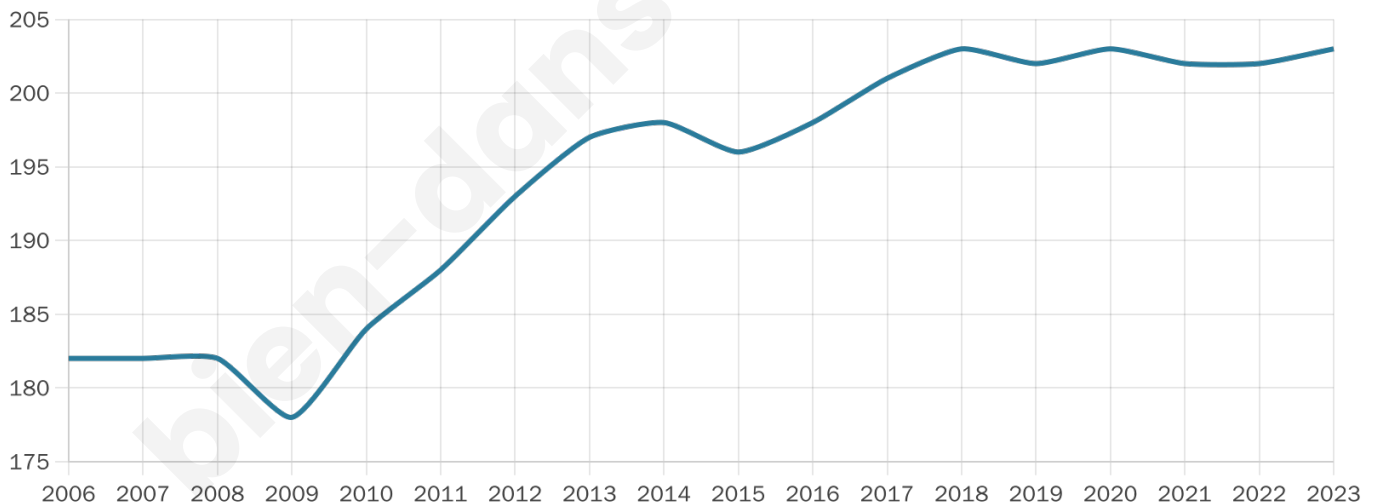

Version web

Ville de Bretnagnolles

Présenté par

BIEN dans
ma **VILLE** 

Sommaire

Situation géographique	3
Statistiques sur la population	4
Evolution du nombre d'habitants	4
Tranche d'âge	5
0-14 ans	5
15-29 ans	5
30-44 ans	5
45-59 ans	5
60-74 ans	5
75-89 ans	5
90 ans et +	5
Activité professionnelle	5
Agriculteurs	5
Artisans, Commerçants	5
Cadres et sup.	5
Professions intermédiaires	5
Employé	5
Ouvrier	5
Retraité	5
Autres	5
Niveau de diplôme	6
Sans diplôme ou CEP	6
Brevet, BEPC, DNB	6
CAP-BEP ou équivalent	6
BAC ou équivalent	6
BAC+2	6
BAC+3 ou +4	6
BAC+5 ou plus	6
Composition des ménages	6
Couple sans enfant	6
Couple avec enfant(s)	6
Famille monoparentale	6
Colocation / Autre	6
Personnes seules	6
Profils électoraux	7
Premier tour	7
Sécurité	8
Evolution du nombre d'infractions	8
Pour comparer	9
Services à la population	10
Commerce	10
Éducation	10
Villes autour de Bretagnolles	11

41 ans

Pop active

49.3%

Taux chômage

10.7%

Pop densité

68 h/km²

Revenu moyen

26 760 €/an

Evolution du nombre d'habitants

Sources : Institut national de la statistique et des études économiques (insee) selon Les dernières parutions officielles de 2024 portant sur les années 2020, 2021 et 2022.