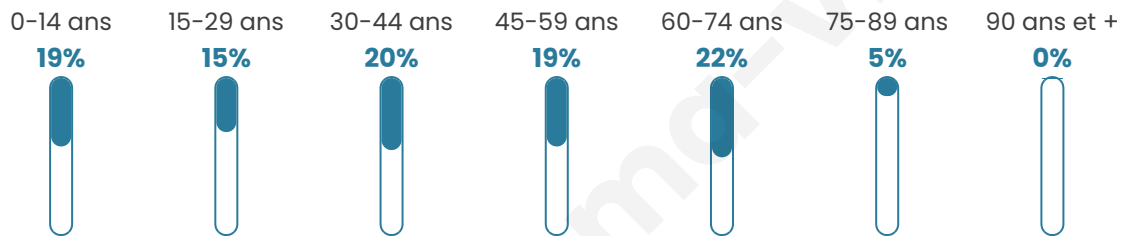

Version web

Ville de Bretnagnolles

Présenté par

BIEN dans
ma **VILLE** 

Sommaire

Situation géographique	3
Statistiques sur la population	4
Evolution du nombre d'habitants	4
Tranche d'âge	5
0-14 ans	5
15-29 ans	5
30-44 ans	5
45-59 ans	5
60-74 ans	5
75-89 ans	5
90 ans et +	5
Activité professionnelle	5
Agriculteurs	5
Artisans, Commerçants	5
Cadres et sup.	5
Professions intermédiaires	5
Employé	5
Ouvrier	5
Retraité	5
Autres	5
Niveau de diplôme	6
Sans diplôme ou CEP	6
Brevet, BEPC, DNB	6
CAP-BEP ou équivalent	6
BAC ou équivalent	6
BAC+2	6
BAC+3 ou +4	6
BAC+5 ou plus	6
Composition des ménages	6
Couple sans enfant	6
Couple avec enfant(s)	6
Famille monoparentale	6
Colocation / Autre	6
Personnes seules	6
Profils électoraux	7
Premier tour	7
Sécurité	8
Evolution du nombre d'infractions	8
Pour comparer	9
Services à la population	10
Commerce	10
Éducation	10
Villes autour de Bretagnolles	11

41 ans

Pop active

49.3%

Taux chômage

10.7%

Pop densité

68 h/km²

Revenu moyen

26 760 €/an

Evolution du nombre d'habitants

Sources : Institut national de la statistique et des études économiques (insee) selon Les dernières parutions officielles de 2024 portant sur les années 2020, 2021 et 2022.

Tranche d'âge

Activité professionnelle

Niveau de diplôme

Composition des ménages

Profils électoraux

Premier tour

	Emmanuel MACRON	28.16 %
	Marine LE PEN	24.27 %
	Jean-Luc MÉLENCHON	22.33 %
	Valérie PÉCRESSÉ	10.68 %
	Éric ZEMMOUR	8.74 %
	Yannick JADOT	1.94 %
	Nicolas DUPONT-AIGNAN	1.94 %
	Anne HIDALGO	0.97 %
	Philippe POUTOU	0.97 %
	Nathalie ARTHAUD	0.00 %
	Fabien ROUSSEL	0.00 %
	Jean LASSALLE	0.00 %