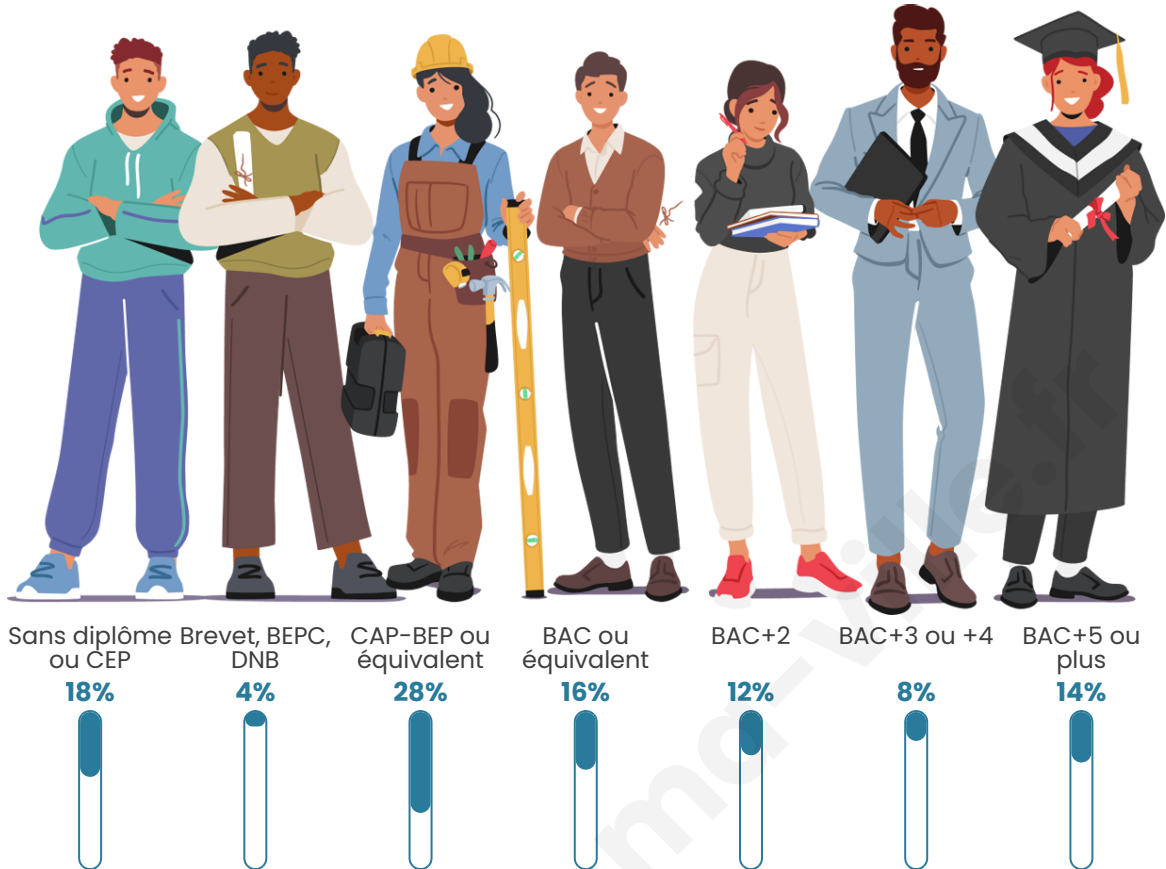

Tranche d'âge

Activité professionnelle

Niveau de diplôme

Composition des ménages

Profils électoraux

Premier tour

	Emmanuel MACRON	28.16 %
	Marine LE PEN	24.27 %
	Jean-Luc MÉLENCHON	22.33 %
	Valérie PÉCRESSÉ	10.68 %
	Éric ZEMMOUR	8.74 %
	Yannick JADOT	1.94 %
	Nicolas DUPONT-AIGNAN	1.94 %
	Anne HIDALGO	0.97 %
	Philippe POUTOU	0.97 %
	Nathalie ARTHAUD	0.00 %
	Fabien ROUSSEL	0.00 %
	Jean LASSALLE	0.00 %