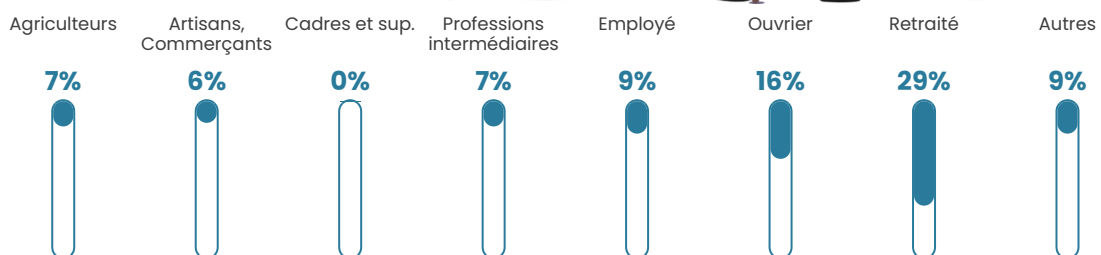

48 ans

Pop active

47.3%

Taux chômage

5.5%

Pop densité

34 h/km²

Revenu moyen

21 780 €/an

Evolution du nombre d'habitants

Sources : Institut national de la statistique et des études économiques (insee) selon Les dernières parutions officielles de 2024 portant sur les années 2020, 2021 et 2022.

Tranche d'âge

Activité professionnelle

Niveau de diplôme

Composition des ménages

Profils électoraux

Premier tour

	Marine LE PEN	28.98 %
	Emmanuel MACRON	25.80 %
	Jean-Luc MÉLENCHON	11.66 %
	Jean LASSALLE	11.31 %
	Éric ZEMMOUR	8.13 %
	Nicolas DUPONT-AIGNAN	3.53 %
	Anne HIDALGO	3.18 %
	Valérie PÉCRESSE	3.18 %
	Fabien ROUSSEL	2.12 %
	Nathalie ARTHAUD	1.06 %
	Yannick JADOT	1.06 %
	Philippe POUTOU	0.00 %