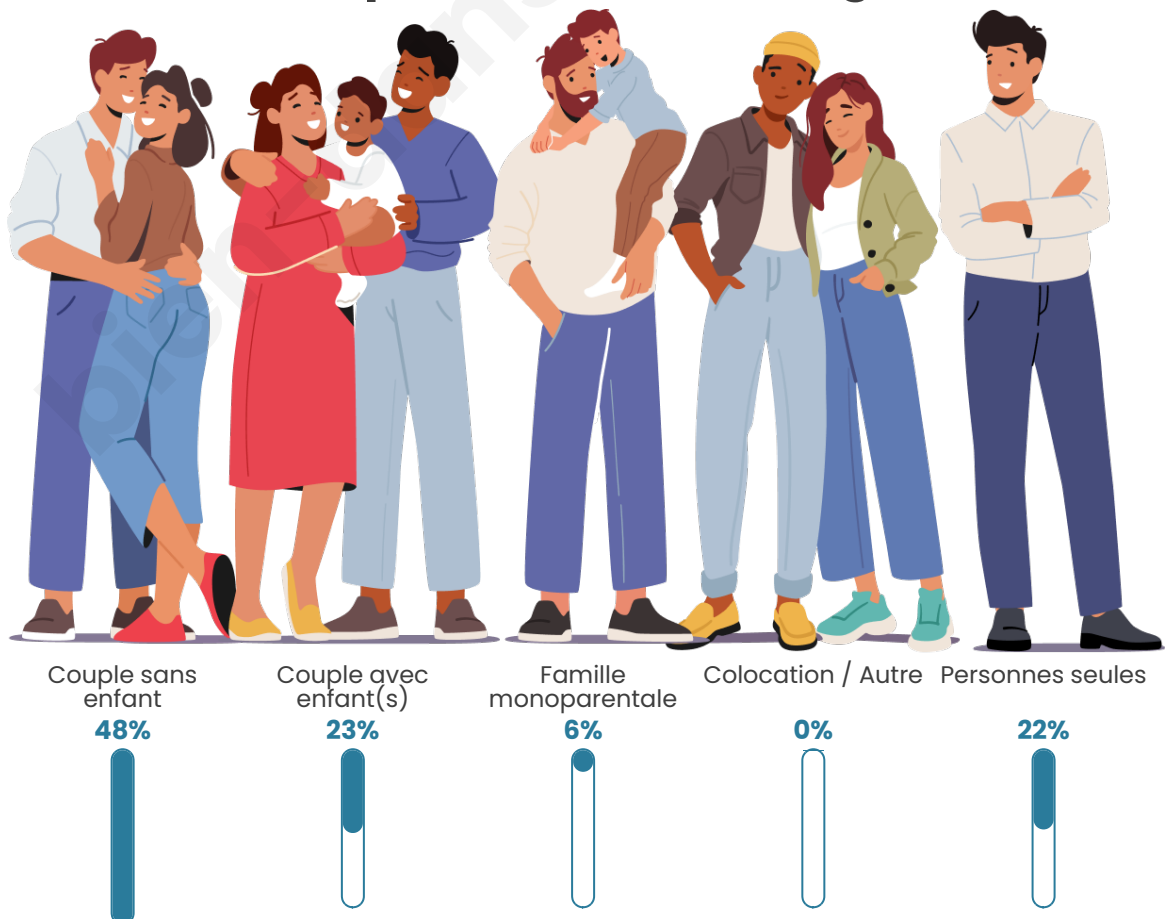

Tranche d'âge

Activité professionnelle

Niveau de diplôme

Composition des ménages

Profils électoraux

Premier tour

	Marine LE PEN	28.98 %
	Emmanuel MACRON	25.80 %
	Jean-Luc MÉLENCHON	11.66 %
	Jean LASSALLE	11.31 %
	Éric ZEMMOUR	8.13 %
	Nicolas DUPONT-AIGNAN	3.53 %
	Anne HIDALGO	3.18 %
	Valérie PÉCRESSE	3.18 %
	Fabien ROUSSEL	2.12 %
	Nathalie ARTHAUD	1.06 %
	Yannick JADOT	1.06 %
	Philippe POUTOU	0.00 %