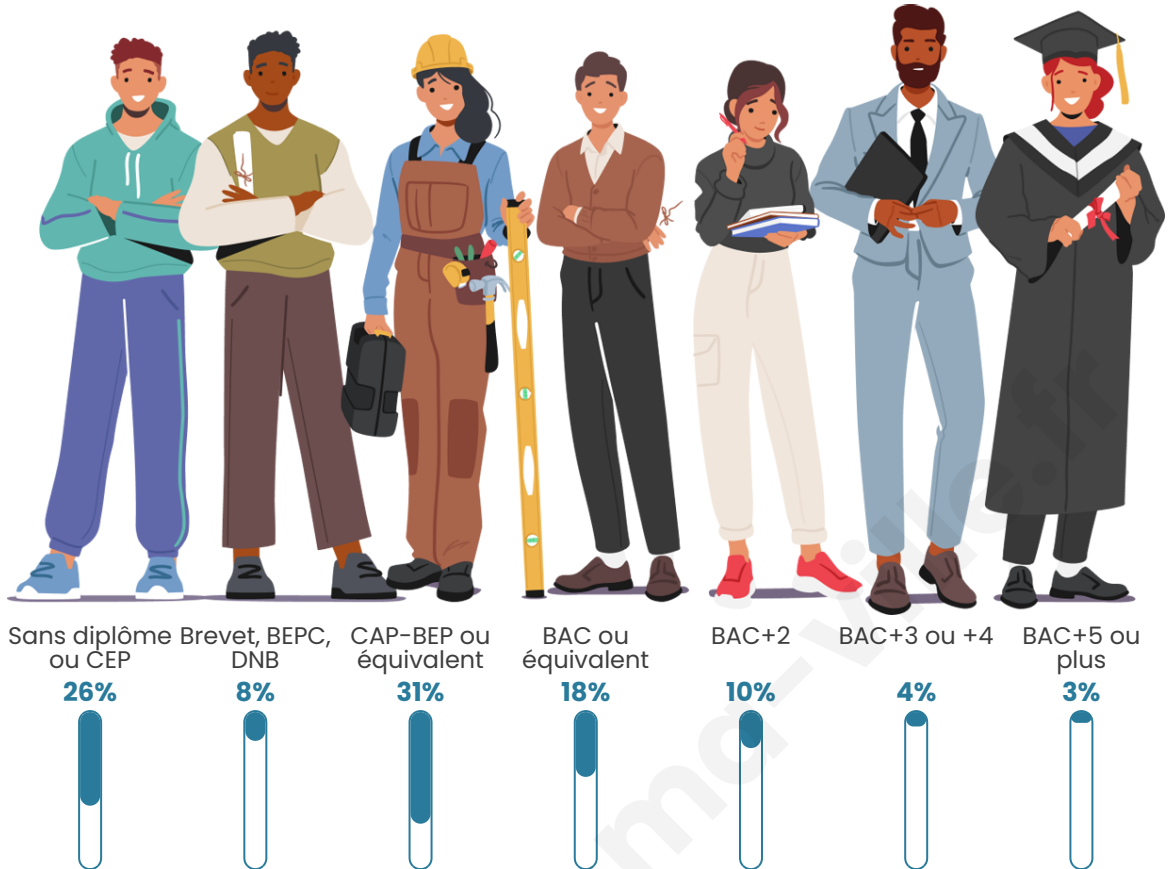

Tranche d'âge

Activité professionnelle

Niveau de diplôme

Composition des ménages

Profils électoraux

Premier tour

	Marine LE PEN	28.98 %
	Emmanuel MACRON	25.80 %
	Jean-Luc MÉLENCHON	11.66 %
	Jean LASSALLE	11.31 %
	Éric ZEMMOUR	8.13 %
	Nicolas DUPONT-AIGNAN	3.53 %
	Anne HIDALGO	3.18 %
	Valérie PÉCRESSE	3.18 %
	Fabien ROUSSEL	2.12 %
	Nathalie ARTHAUD	1.06 %
	Yannick JADOT	1.06 %
	Philippe POUTOU	0.00 %