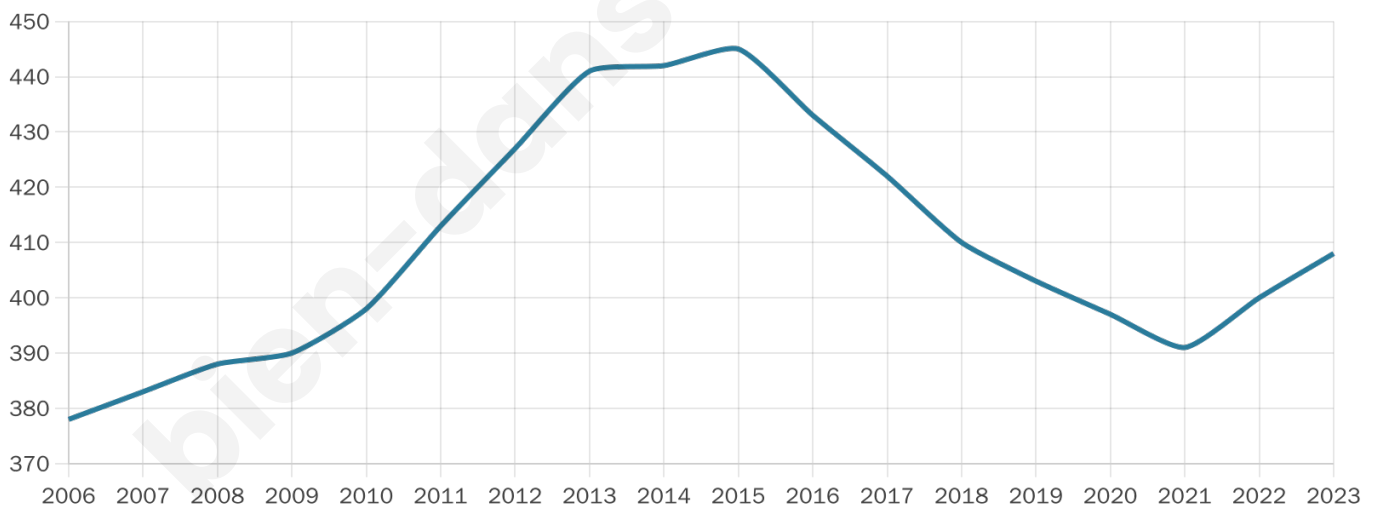

48 ans

Pop active

47.3%

Taux chômage

5.5%

Pop densité

34 h/km²

Revenu moyen

21 780 €/an

Evolution du nombre d'habitants

Sources : Institut national de la statistique et des études économiques (insee) selon Les dernières parutions officielles de 2024 portant sur les années 2020, 2021 et 2022.