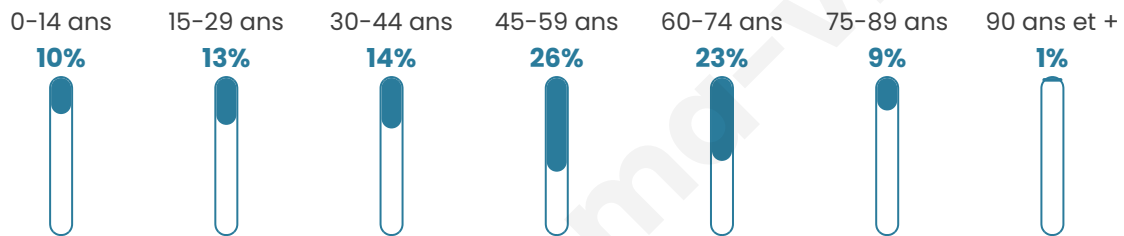

Version web

Ville de Bretagne- d'Armagnac

Présenté par

BIEN dans
ma **VILLE** 

Sommaire

Situation géographique	3
Statistiques sur la population	4
Evolution du nombre d'habitants	4
Tranche d'âge	5
0-14 ans	5
15-29 ans	5
30-44 ans	5
45-59 ans	5
60-74 ans	5
75-89 ans	5
90 ans et +	5
Activité professionnelle	5
Agriculteurs	5
Artisans, Commerçants	5
Cadres et sup.	5
Professions intermédiaires	5
Employé	5
Ouvrier	5
Retraité	5
Autres	5
Niveau de diplôme	6
Sans diplôme ou CEP	6
Brevet, BEPC, DNB	6
CAP-BEP ou équivalent	6
BAC ou équivalent	6
BAC+2	6
BAC+3 ou +4	6
BAC+5 ou plus	6
Composition des ménages	6
Couple sans enfant	6
Couple avec enfant(s)	6
Famille monoparentale	6
Colocation / Autre	6
Personnes seules	6
Profil électoraux	7
Premier tour	7
Sécurité	8
Evolution du nombre d'infractions	8
Pour comparer	9
Services à la population	10
Commerce	10
Éducation	10
Villes autour de Bretagne-d'Armagnac	11
Avis sur la ville de Bretagne-d'Armagnac	12
Moyenne par critère	12
Villes autour de Bretagne-d'Armagnac	12
Répartition des avis par note	12
Répartition des avis par note	12

48 ans

Pop active

47.3%

Taux chômage

5.5%

Pop densité

34 h/km²

Revenu moyen

21 780 €/an

Evolution du nombre d'habitants

Sources : Institut national de la statistique et des études économiques (insee) selon Les dernières parutions officielles de 2024 portant sur les années 2020, 2021 et 2022.

Tranche d'âge

Activité professionnelle

Niveau de diplôme

Composition des ménages

Profils électoraux

Premier tour

	Marine LE PEN	28.98 %
	Emmanuel MACRON	25.80 %
	Jean-Luc MÉLENCHON	11.66 %
	Jean LASSALLE	11.31 %
	Éric ZEMMOUR	8.13 %
	Nicolas DUPONT-AIGNAN	3.53 %
	Anne HIDALGO	3.18 %
	Valérie PÉCRESSE	3.18 %
	Fabien ROUSSEL	2.12 %
	Nathalie ARTHAUD	1.06 %
	Yannick JADOT	1.06 %
	Philippe POUTOU	0.00 %