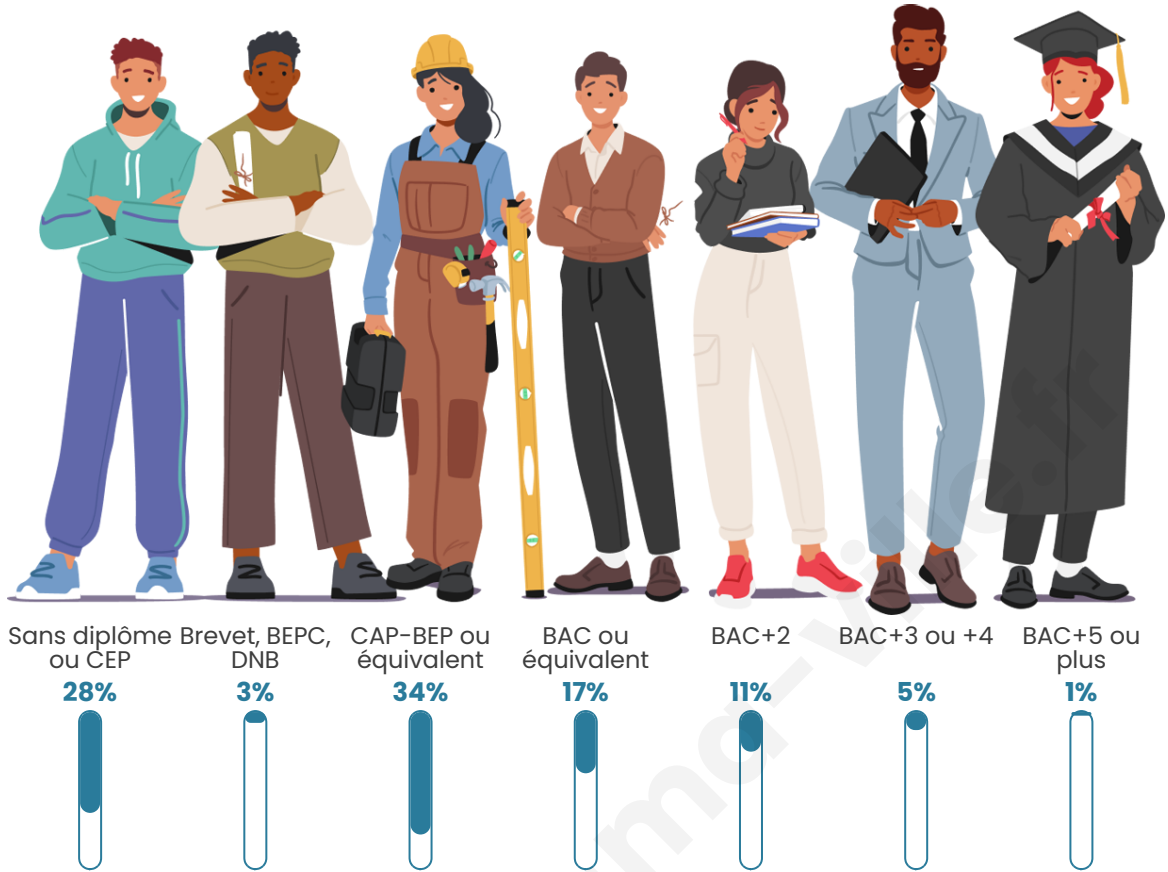

125

Age moyen

37 ans

Pop active

52.8%

Taux chômage

5.1%

Pop densité

Tranche d'âge

Activité professionnelle

Niveau de diplôme

Composition des ménages

Profils électoraux

Premier tour

	Marine LE PEN	43.24 %
	Éric ZEMMOUR	13.51 %
	Emmanuel MACRON	10.81 %
	Jean LASSALLE	10.81 %
	Jean-Luc MÉLENCHON	8.11 %
	Nicolas DUPONT-AIGNAN	5.41 %
	Valérie PÉCRESSE	4.05 %
	Nathalie ARTHAUD	1.35 %
	Fabien ROUSSEL	1.35 %
	Yannick JADOT	1.35 %
	Anne HIDALGO	0.00 %
	Philippe POUTOU	0.00 %