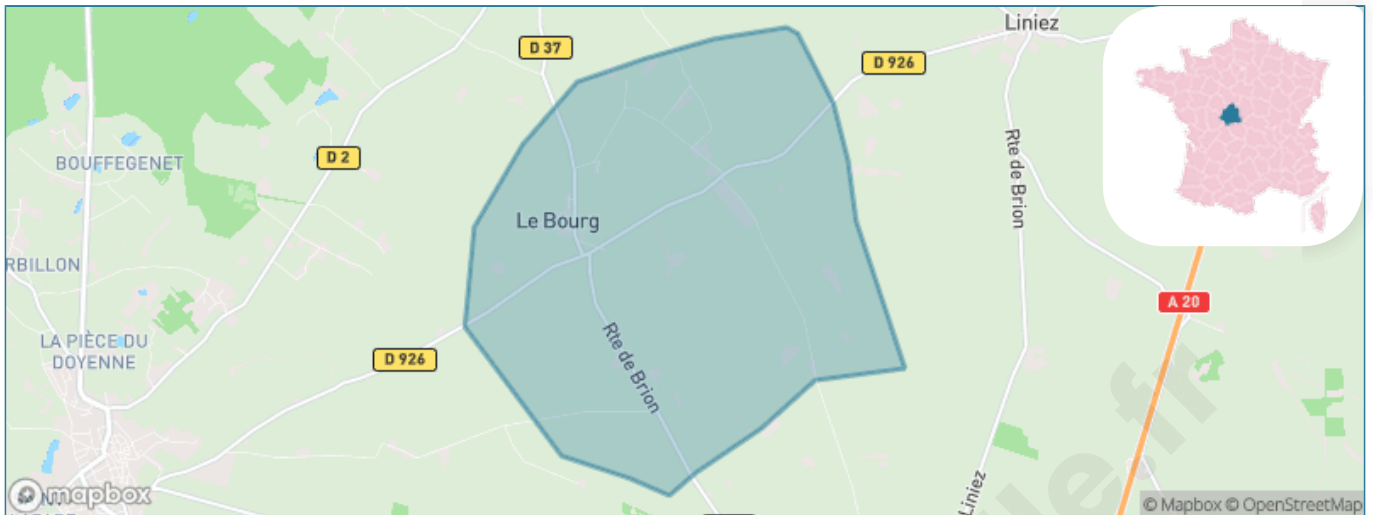

Version web

Ville de Bretagne

Présenté par

BIEN dans
ma **VILLE** 

Sommaire

Situation géographique	3
Statistiques sur la population	4
Evolution du nombre d'habitants	4
Tranche d'âge	5
0-14 ans	5
15-29 ans	5
30-44 ans	5
45-59 ans	5
60-74 ans	5
75-89 ans	5
90 ans et +	5
Activité professionnelle	5
Agriculteurs	5
Artisans, Commerçants	5
Cadres et sup.	5
Professions intermédiaires	5
Employé	5
Ouvrier	5
Retraité	5
Autres	5
Niveau de diplôme	6
Sans diplôme ou CEP	6
Brevet, BEPC, DNB	6
CAP-BEP ou équivalent	6
BAC ou équivalent	6
BAC+2	6
BAC+3 ou +4	6
BAC+5 ou plus	6
Composition des ménages	6
Couple sans enfant	6
Couple avec enfant(s)	6
Famille monoparentale	6
Colocation / Autre	6
Personnes seules	6
Profil électoraux	7
Premier tour	7
Sécurité	8
Evolution du nombre d'infractions	8
Pour comparer	9
Services à la population	10
Commerce	10
Éducation	10
Villes autour de Bretagne	11
Avis sur la ville de Bretagne	12
Moyenne par critère	12
Villes autour de Bretagne	12
Répartition des avis par note	12
Répartition des avis par note	12

Situation géographique

i Informations clés

- **Région** : Centre-Val de Loire
- **Département** : Indre
- **Code postal** : 36110
- **Superficie** : 18 km²

Statistiques sur la population

Nombre d'habitants