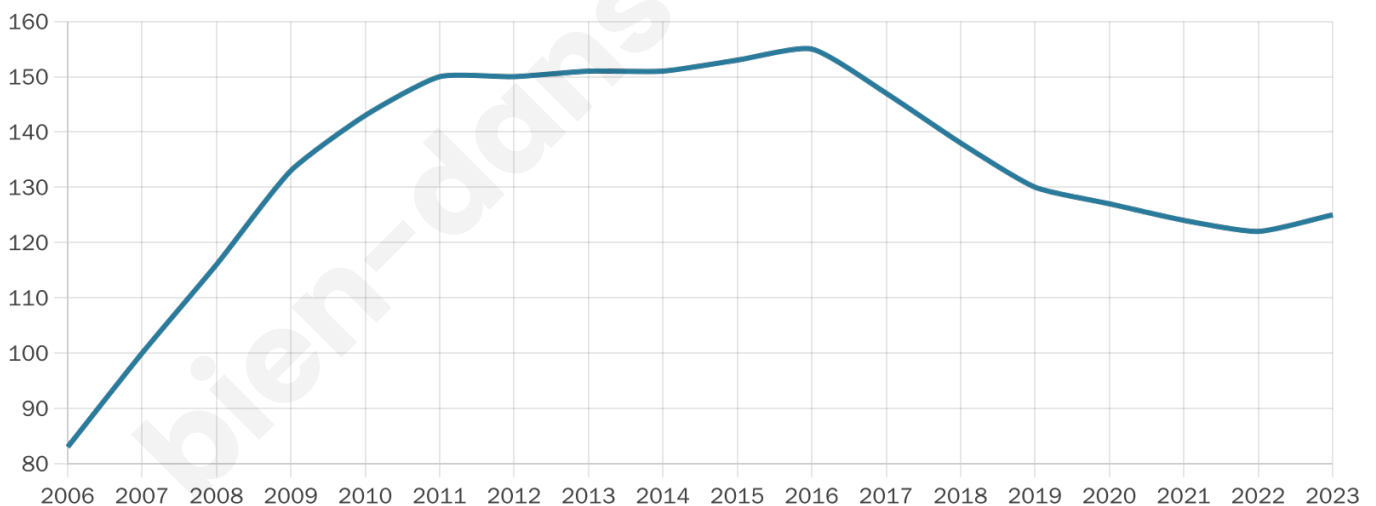

Version web

Ville de Bretagne

Présenté par

BIEN dans
ma **VILLE** 

Sommaire

Situation géographique	3
Statistiques sur la population	4
Evolution du nombre d'habitants	4
Tranche d'âge	5
0-14 ans	5
15-29 ans	5
30-44 ans	5
45-59 ans	5
60-74 ans	5
75-89 ans	5
90 ans et +	5
Activité professionnelle	5
Agriculteurs	5
Artisans, Commerçants	5
Cadres et sup.	5
Professions intermédiaires	5
Employé	5
Ouvrier	5
Retraité	5
Autres	5
Niveau de diplôme	6
Sans diplôme ou CEP	6
Brevet, BEPC, DNB	6
CAP-BEP ou équivalent	6
BAC ou équivalent	6
BAC+2	6
BAC+3 ou +4	6
BAC+5 ou plus	6
Composition des ménages	6
Couple sans enfant	6
Couple avec enfant(s)	6
Famille monoparentale	6
Colocation / Autre	6
Personnes seules	6
Profil électoraux	7
Premier tour	7
Sécurité	8
Evolution du nombre d'infractions	8
Pour comparer	9
Services à la population	10
Commerce	10
Éducation	10
Villes autour de Bretagne	11
Avis sur la ville de Bretagne	12
Moyenne par critère	12
Villes autour de Bretagne	12
Répartition des avis par note	12
Répartition des avis par note	12

125

Age moyen

37 ans

Pop active

52.8%

Taux chômage

5.1%

Pop densité

7 h/km²

Revenu moyen

22 720 €/an

Evolution du nombre d'habitants

Sources : Institut national de la statistique et des études économiques (insee) selon Les dernières parutions officielles de 2024 portant sur les années 2020, 2021 et 2022.