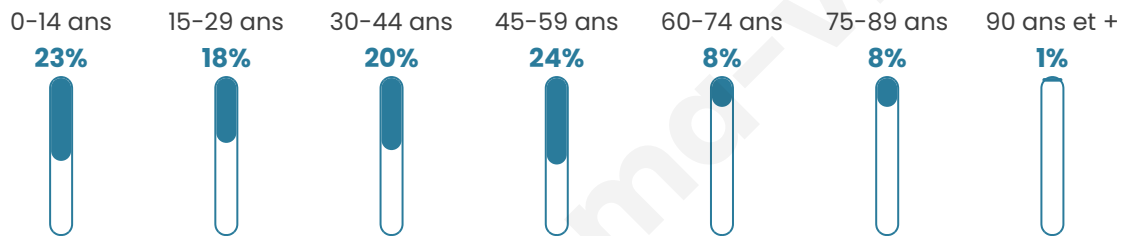

125

Age moyen

37 ans

Pop active

52.8%

Taux chômage

5.1%

Pop densité

7 h/km²

Revenu moyen

22 720 €/an

Evolution du nombre d'habitants

Sources : Institut national de la statistique et des études économiques (insee) selon Les dernières parutions officielles de 2024 portant sur les années 2020, 2021 et 2022.

Tranche d'âge

Activité professionnelle

Niveau de diplôme

Composition des ménages

Profils électoraux

Premier tour

	Marine LE PEN	43.24 %
	Éric ZEMMOUR	13.51 %
	Emmanuel MACRON	10.81 %
	Jean LASSALLE	10.81 %
	Jean-Luc MÉLENCHON	8.11 %
	Nicolas DUPONT-AIGNAN	5.41 %
	Valérie PÉCRESSE	4.05 %
	Nathalie ARTHAUD	1.35 %
	Fabien ROUSSEL	1.35 %
	Yannick JADOT	1.35 %
	Anne HIDALGO	0.00 %
	Philippe POUTOU	0.00 %

92 inscrits

Participation : 83.7%

Votes blancs : 2.60%

Votes nuls : 1.30%

Second tour

	Emmanuel MACRON	23,19 %
	Marine LE PEN	76,81 %

92 inscrits

Participation : 85.87%