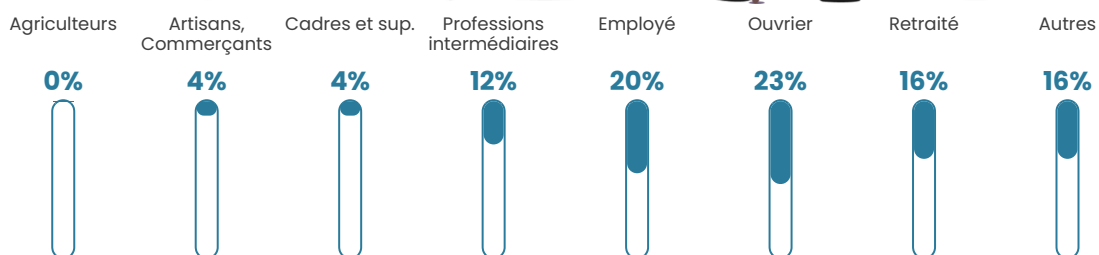

7 h/km²

Revenu moyen

22 720 €/an

Evolution du nombre d'habitants

Sources : Institut national de la statistique et des études économiques (insee) selon Les dernières parutions officielles de 2024 portant sur les années 2020, 2021 et 2022.

Tranche d'âge

Activité professionnelle

Niveau de diplôme

Composition des ménages

Profils électoraux

Premier tour

	Marine LE PEN	43.24 %
	Éric ZEMMOUR	13.51 %
	Emmanuel MACRON	10.81 %
	Jean LASSALLE	10.81 %
	Jean-Luc MÉLENCHON	8.11 %
	Nicolas DUPONT-AIGNAN	5.41 %
	Valérie PÉCRESSE	4.05 %
	Nathalie ARTHAUD	1.35 %
	Fabien ROUSSEL	1.35 %
	Yannick JADOT	1.35 %
	Anne HIDALGO	0.00 %
	Philippe POUTOU	0.00 %