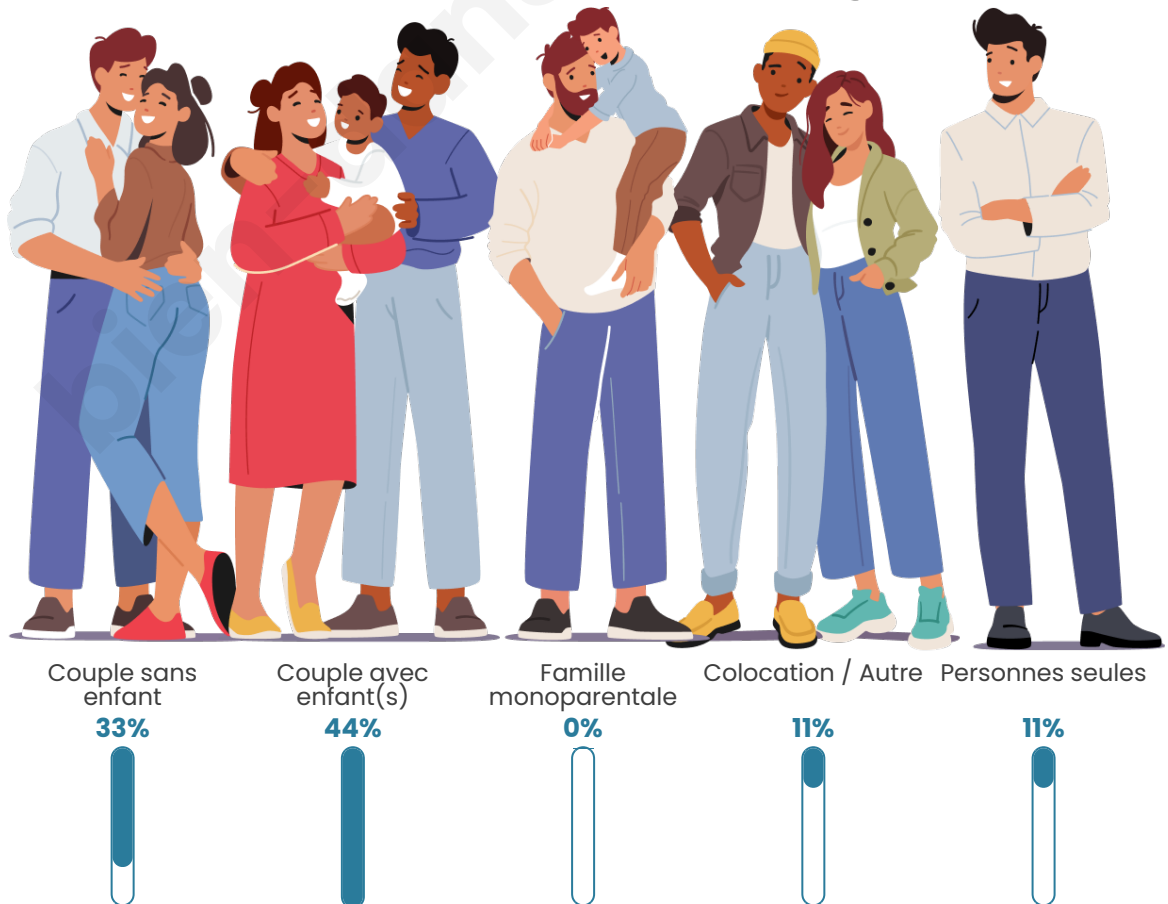

Tranche d'âge

Activité professionnelle

Niveau de diplôme

Composition des ménages

Profils électoraux

Premier tour

	Marine LE PEN	43.24 %
	Éric ZEMMOUR	13.51 %
	Emmanuel MACRON	10.81 %
	Jean LASSALLE	10.81 %
	Jean-Luc MÉLENCHON	8.11 %
	Nicolas DUPONT-AIGNAN	5.41 %
	Valérie PÉCRESSE	4.05 %
	Nathalie ARTHAUD	1.35 %
	Fabien ROUSSEL	1.35 %
	Yannick JADOT	1.35 %
	Anne HIDALGO	0.00 %
	Philippe POUTOU	0.00 %