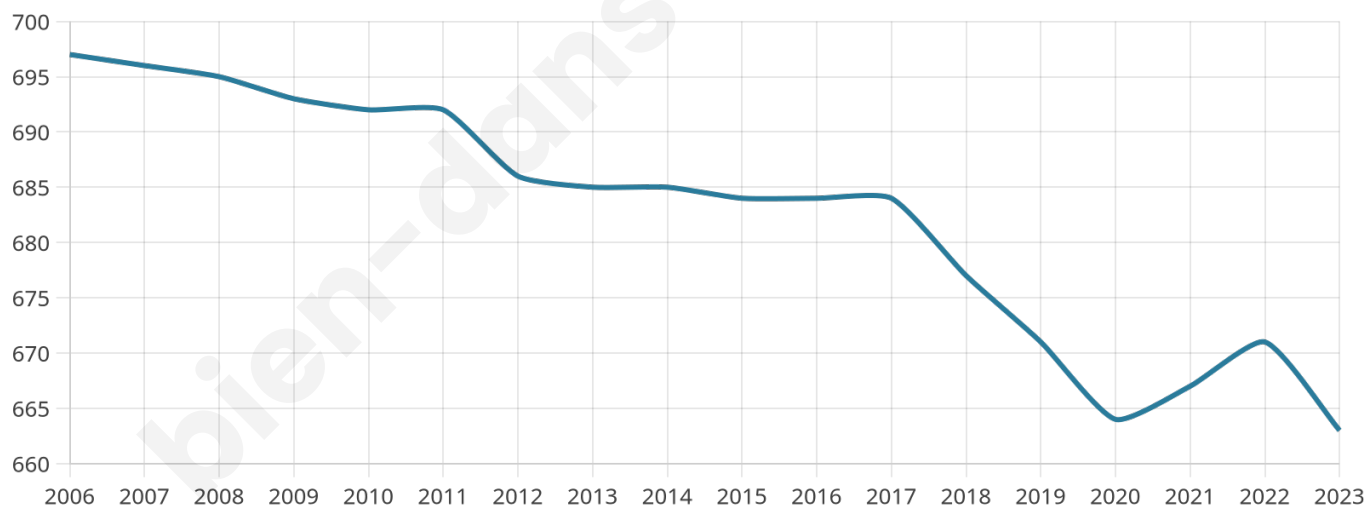

Nombre d'habitants

663

Age moyen

47 ans

Pop active

43.6%

Taux chômage

5.6%

Pop densité

332 h/km²

Revenu moyen

34 920 €/an

Evolution du nombre d'habitants

Sources : Institut national de la statistique et des études économiques (insee) selon Les dernières parutions officielles de 2024 portant sur les années 2020, 2021 et 2022.

Tranche d'âge

Activité professionnelle

Niveau de diplôme

Composition des ménages

Profils électoraux

Premier tour

	Emmanuel MACRON	38.02 %
	Marine LE PEN	13.50 %
	Jean-Luc MÉLENCHON	13.50 %
	Éric ZEMMOUR	11.22 %
	Valérie PÉCRESSE	10.27 %
	Yannick JADOT	7.98 %
	Jean LASSALLE	1.71 %
	Anne HIDALGO	1.33 %
	Fabien ROUSSEL	1.14 %
	Nicolas DUPONT- AIGNAN	0.95 %
	Nathalie ARTHAUD	0.19 %
	Philippe POUTOU	0.19 %