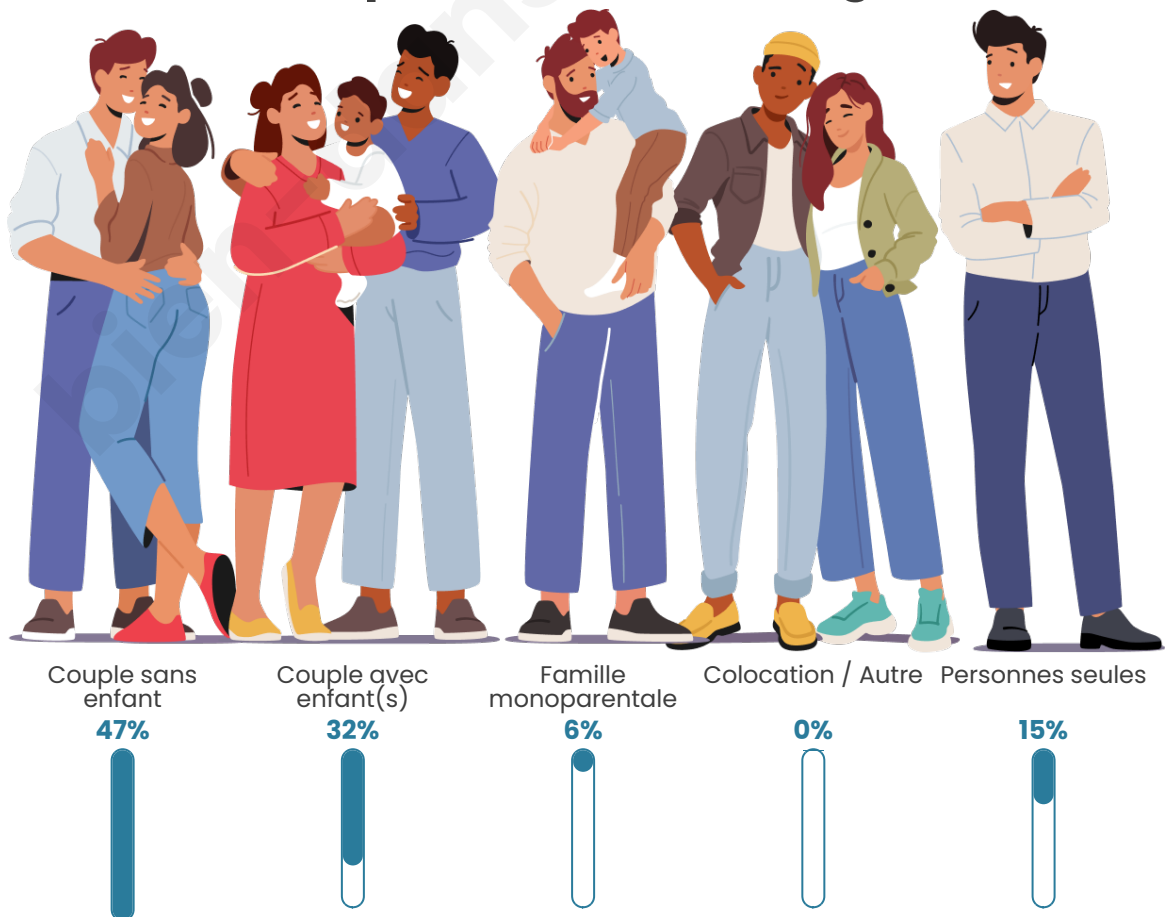

Nombre d'habitants

663

Age moyen

47 ans

Pop active

43.6%

Taux chômage

5.6%

Tranche d'âge

Activité professionnelle

Niveau de diplôme

Composition des ménages

Profils électoraux

Premier tour

	Emmanuel MACRON	38.02 %
	Marine LE PEN	13.50 %
	Jean-Luc MÉLENCHON	13.50 %
	Éric ZEMMOUR	11.22 %
	Valérie PÉCRESSE	10.27 %
	Yannick JADOT	7.98 %
	Jean LASSALLE	1.71 %
	Anne HIDALGO	1.33 %
	Fabien ROUSSEL	1.14 %
	Nicolas DUPONT- AIGNAN	0.95 %
	Nathalie ARTHAUD	0.19 %
	Philippe POUTOU	0.19 %