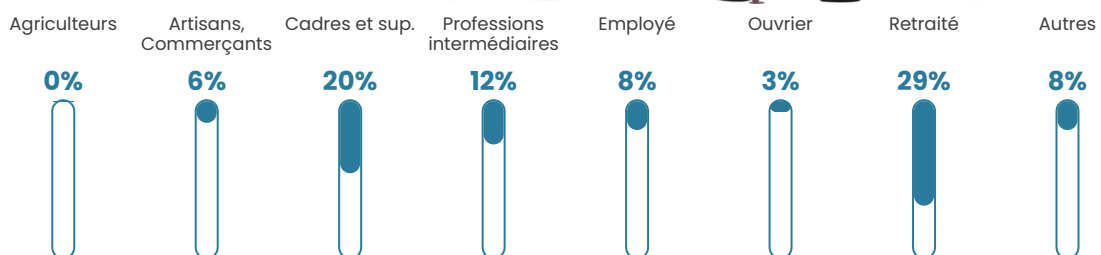

Nombre d'habitants

663

Age moyen

47 ans

Pop active

43.6%

Taux chômage

5.6%

Pop densité

332 h/km²

Revenu moyen

34 920 €/an

Evolution du nombre d'habitants

Sources : Institut national de la statistique et des études économiques (insee) selon Les dernières parutions officielles de 2024 portant sur les années 2020, 2021 et 2022.

Tranche d'âge

Activité professionnelle

Niveau de diplôme

Composition des ménages

Profils électoraux

Premier tour

	Emmanuel MACRON	38.02 %
	Marine LE PEN	13.50 %
	Jean-Luc MÉLENCHON	13.50 %
	Éric ZEMMOUR	11.22 %
	Valérie PÉCRESSE	10.27 %
	Yannick JADOT	7.98 %
	Jean LASSALLE	1.71 %
	Anne HIDALGO	1.33 %
	Fabien ROUSSEL	1.14 %
	Nicolas DUPONT- AIGNAN	0.95 %
	Nathalie ARTHAUD	0.19 %
	Philippe POUTOU	0.19 %