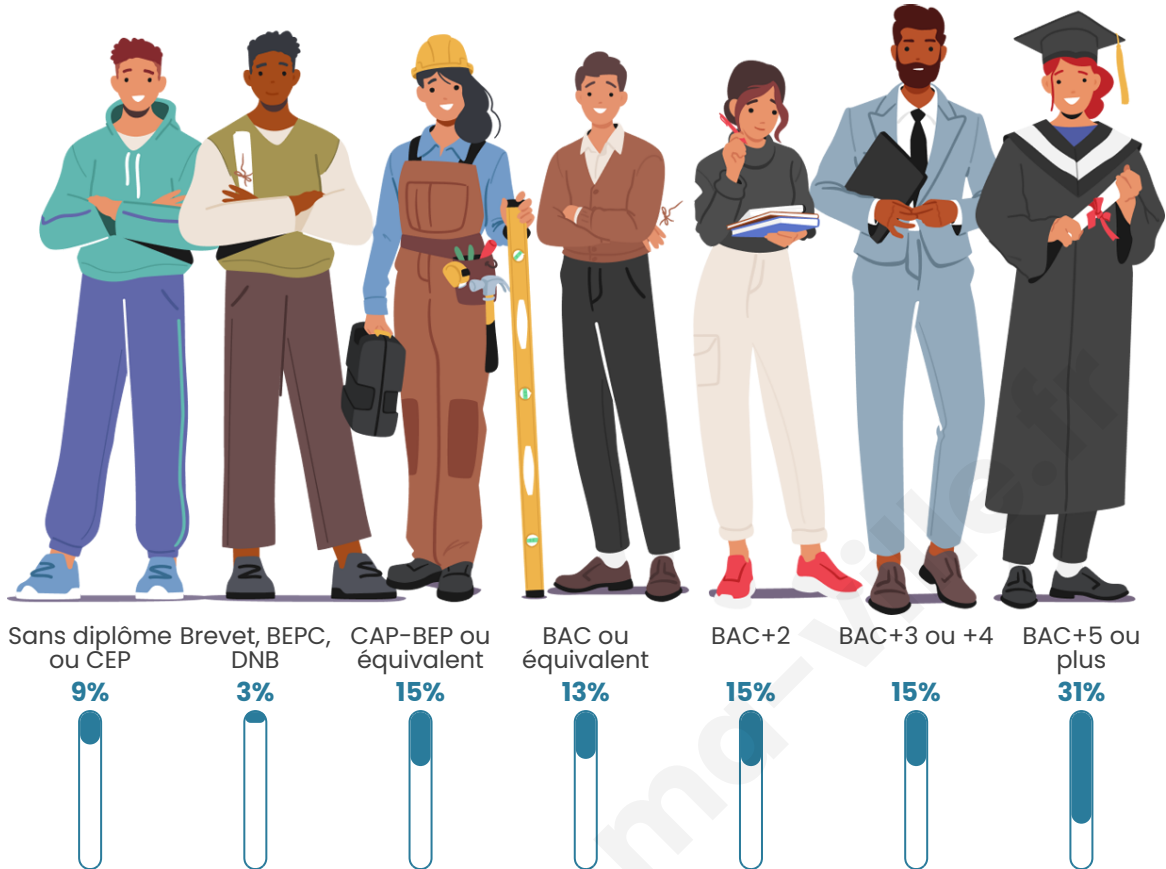

Nombre d'habitants

663

Age moyen

47 ans

Pop active

43.6%

Taux chômage

5.6%

Tranche d'âge

Activité professionnelle

Niveau de diplôme

Composition des ménages

Profils électoraux

Premier tour

	Emmanuel MACRON	38.02 %
	Marine LE PEN	13.50 %
	Jean-Luc MÉLENCHON	13.50 %
	Éric ZEMMOUR	11.22 %
	Valérie PÉCRESSE	10.27 %
	Yannick JADOT	7.98 %
	Jean LASSALLE	1.71 %
	Anne HIDALGO	1.33 %
	Fabien ROUSSEL	1.14 %
	Nicolas DUPONT- AIGNAN	0.95 %
	Nathalie ARTHAUD	0.19 %
	Philippe POUTOU	0.19 %