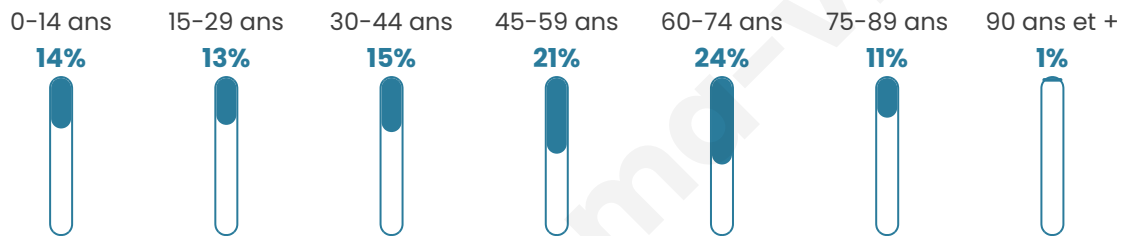

Nombre d'habitants

663

Age moyen

47 ans

Pop active

43.6%

Taux chômage

5.6%

Pop densité

332 h/km²

Revenu moyen

34 920 €/an

Evolution du nombre d'habitants

Sources : Institut national de la statistique et des études économiques (insee) selon Les dernières parutions officielles de 2024 portant sur les années 2020, 2021 et 2022.

Tranche d'âge

Activité professionnelle

Niveau de diplôme

Composition des ménages

Profils électoraux

Premier tour

	Emmanuel MACRON	38.02 %
	Marine LE PEN	13.50 %
	Jean-Luc MÉLENCHON	13.50 %
	Éric ZEMMOUR	11.22 %
	Valérie PÉCRESSE	10.27 %
	Yannick JADOT	7.98 %
	Jean LASSALLE	1.71 %
	Anne HIDALGO	1.33 %
	Fabien ROUSSEL	1.14 %
	Nicolas DUPONT- AIGNAN	0.95 %
	Nathalie ARTHAUD	0.19 %
	Philippe POUTOU	0.19 %

607 inscrits

Participation : 87.15%

Votes blancs : 0.57%

Votes nuls : 0.00%

Second tour

	Emmanuel MACRON	71,91 %
	Marine LE PEN	28,09 %

607 inscrits

Participation : 85.17%