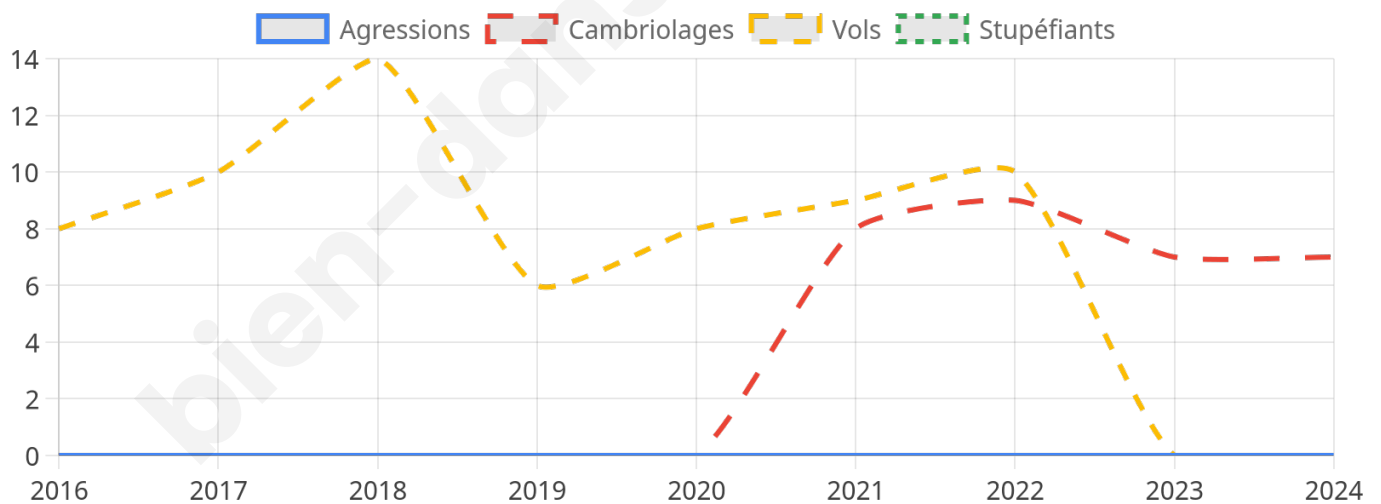

607 inscrits

Participation : 87.15%

Votes blancs : 0.57%

Votes nuls : 0.00%

Second tour

	Emmanuel MACRON	71,91 %
	Marine LE PEN	28,09 %

607 inscrits

Participation : 85.17%

Votes blancs : 5.61%

Votes nuls : 2.13%

Sécurité

Agressions physiques / sexuelles

0

Cambriolages

7

Vols / dégradations

0

Stupéfiants

0

Evolution du nombre d'infractions

Pour comparer

(en proportion du nombre d'habitants)

Sources : Bases statistiques communale, départementale et régionale de la délinquance enregistrée par la police et la gendarmerie nationales selon les dernières parutions officielles de 2025 portant sur l'année 2024 ([data.gouv](https://data.gouv.fr)).