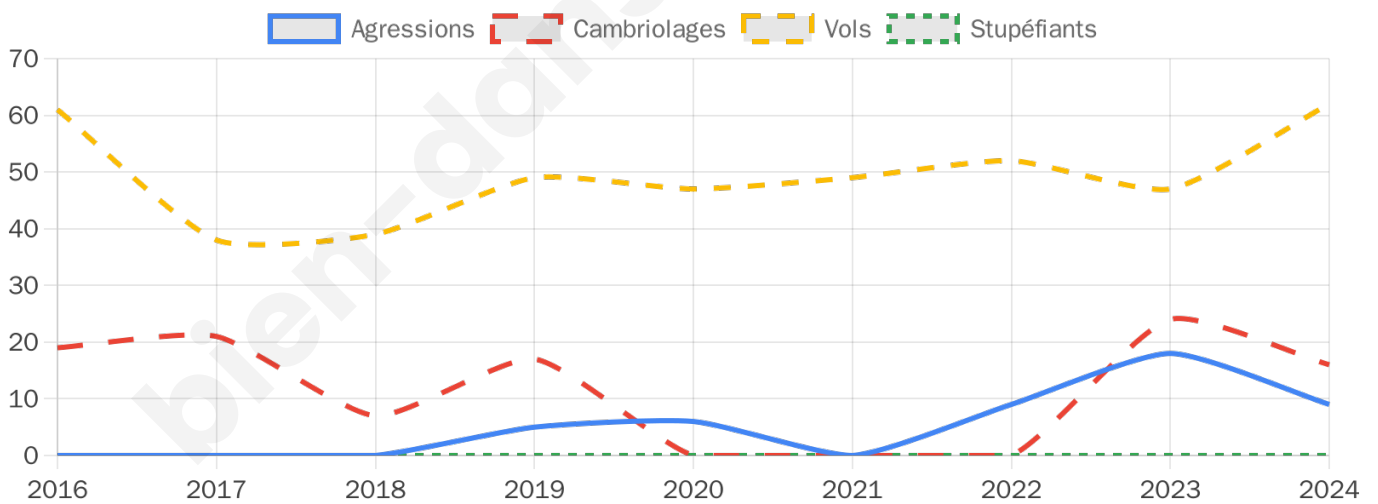

Second tour

	Emmanuel MACRON	44,02 %
	Marine LE PEN	55,98 %

3 068 inscrits

Participation : 79.27%

Votes blancs : 7.98%

Votes nuls : 2.26%

3 068 inscrits

Participation : 80.74%

Votes blancs : 1.53%

Votes nuls : 0.44%

Sécurité

Agressions physiques / sexuelles

9

Cambriolages

16

Vols / dégradations

62

Stupéfiants

0

Evolution du nombre d'infractions

Pour comparer

(en proportion du nombre d'habitants)

Sources : Bases statistiques communale, départementale et régionale de la délinquance enregistrée par la police et la gendarmerie nationales selon les dernières parutions officielles de 2025 portant sur l'année 2024 ([data.gouv](https://data.gouv.fr)).