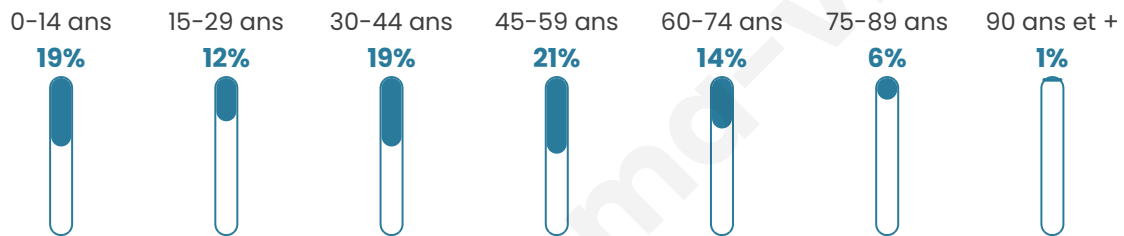

4 036

Age moyen

40 ans

Pop active

46.5%

Taux chômage

7.7%

Pop densité

202 h/km²

Revenu moyen

23 430 €/an

Evolution du nombre d'habitants

Sources : Institut national de la statistique et des études économiques (insee) selon Les dernières parutions officielles de 2024 portant sur les années 2020, 2021 et 2022.

Tranche d'âge

Activité professionnelle

Niveau de diplôme

Composition des ménages

Profils électoraux

Premier tour

	Marine LE PEN	31.22 %
	Emmanuel MACRON	22.24 %
	Jean-Luc MÉLENCHON	17.46 %
	Éric ZEMMOUR	9.02 %
	Jean LASSALLE	6.30 %
	Valérie PÉCRESSE	3.25 %
	Nicolas DUPONT-AIGNAN	2.97 %
	Yannick JADOT	2.55 %
	Fabien ROUSSEL	2.22 %
	Anne HIDALGO	1.52 %
	Philippe POUTOU	1.03 %
	Nathalie ARTHAUD	0.21 %

Second tour

	Emmanuel MACRON	44,02 %
	Marine LE PEN	55,98 %

3 068 inscrits

Participation : 79.27%

Votes blancs : 7.98%

Votes nuls : 2.26%

3 068 inscrits

Participation : 80.74%