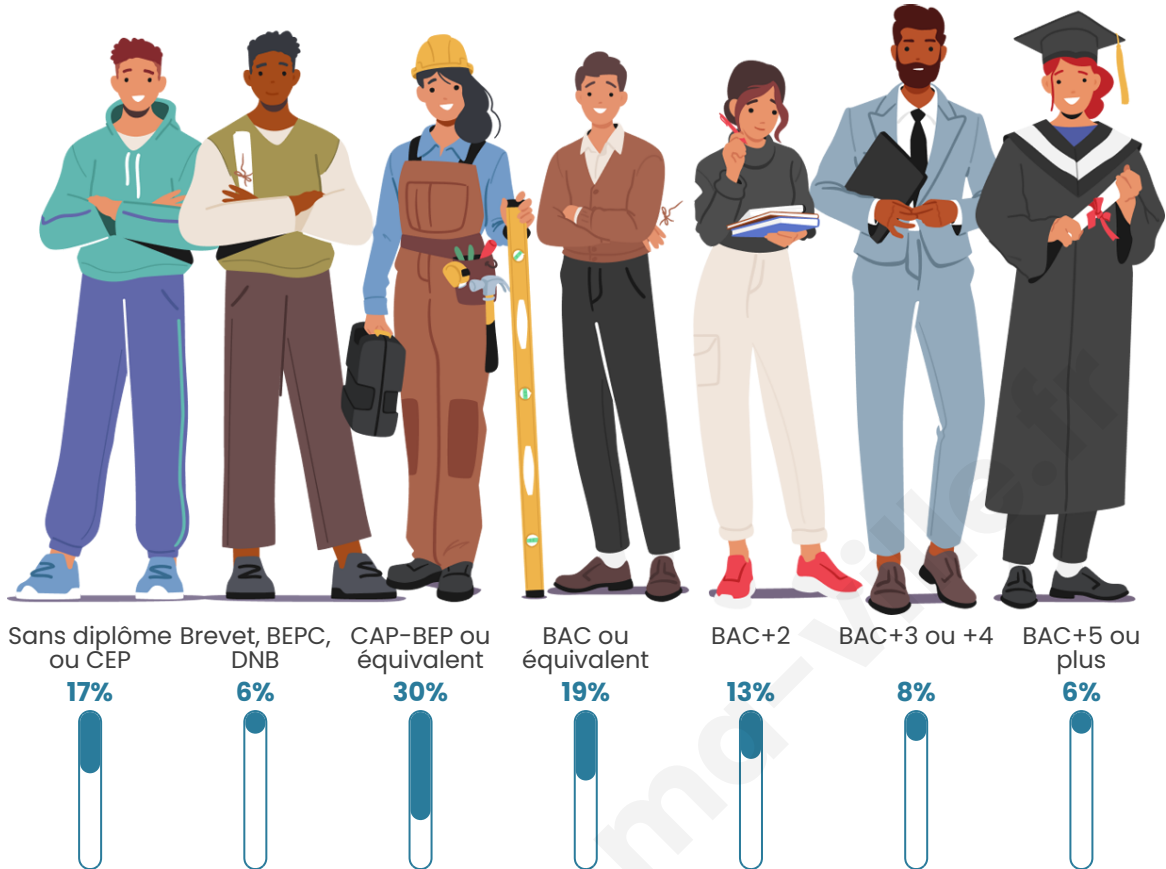

4 036

Age moyen

40 ans

Pop active

46.5%

Taux chômage

7.7%

Pop densité

Tranche d'âge

Activité professionnelle

Niveau de diplôme

Composition des ménages

Profils électoraux

Premier tour

	Marine LE PEN	31.22 %
	Emmanuel MACRON	22.24 %
	Jean-Luc MÉLENCHON	17.46 %
	Éric ZEMMOUR	9.02 %
	Jean LASSALLE	6.30 %
	Valérie PÉCRESSE	3.25 %
	Nicolas DUPONT-AIGNAN	2.97 %
	Yannick JADOT	2.55 %
	Fabien ROUSSEL	2.22 %
	Anne HIDALGO	1.52 %
	Philippe POUTOU	1.03 %
	Nathalie ARTHAUD	0.21 %