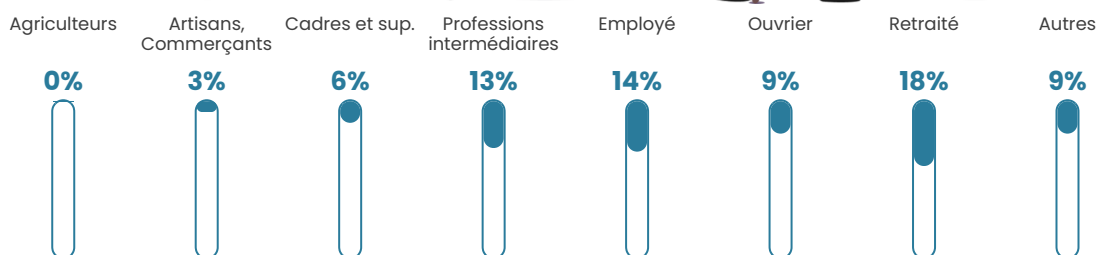

202 h/km²

Revenu moyen

23 430 €/an

Evolution du nombre d'habitants

Sources : Institut national de la statistique et des études économiques (insee) selon Les dernières parutions officielles de 2024 portant sur les années 2020, 2021 et 2022.

Tranche d'âge

Activité professionnelle

Niveau de diplôme

Composition des ménages

Profils électoraux

Premier tour

	Marine LE PEN	31.22 %
	Emmanuel MACRON	22.24 %
	Jean-Luc MÉLENCHON	17.46 %
	Éric ZEMMOUR	9.02 %
	Jean LASSALLE	6.30 %
	Valérie PÉCRESSE	3.25 %
	Nicolas DUPONT-AIGNAN	2.97 %
	Yannick JADOT	2.55 %
	Fabien ROUSSEL	2.22 %
	Anne HIDALGO	1.52 %
	Philippe POUTOU	1.03 %
	Nathalie ARTHAUD	0.21 %