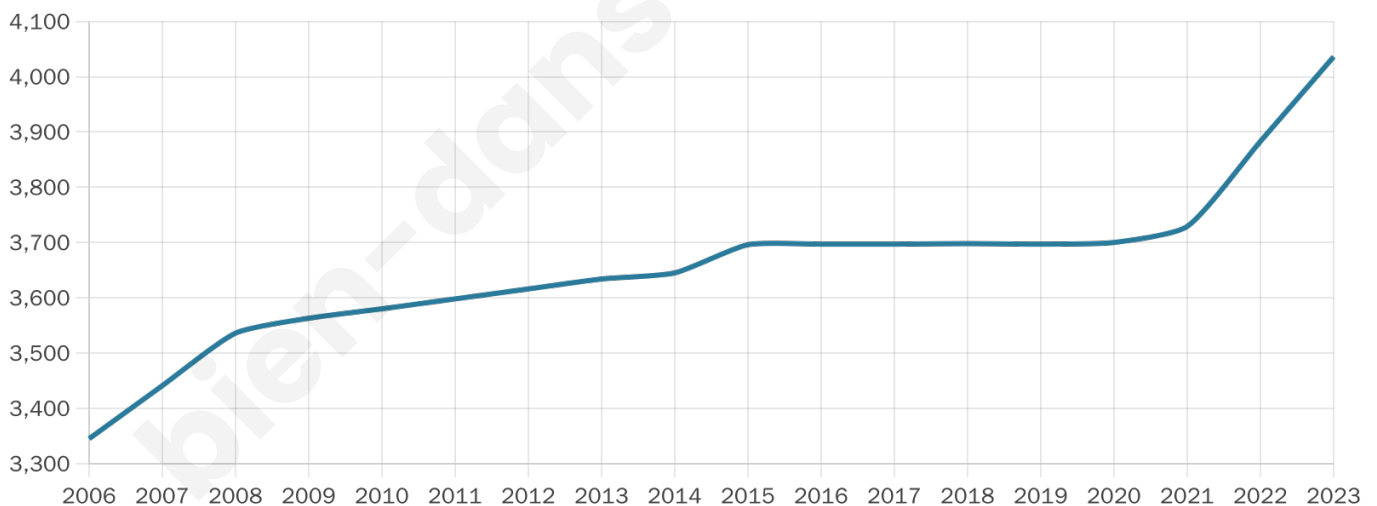

4 036

Age moyen

40 ans

Pop active

46.5%

Taux chômage

7.7%

Pop densité

202 h/km²

Revenu moyen

23 430 €/an

Evolution du nombre d'habitants

Sources : Institut national de la statistique et des études économiques (insee) selon Les dernières parutions officielles de 2024 portant sur les années 2020, 2021 et 2022.