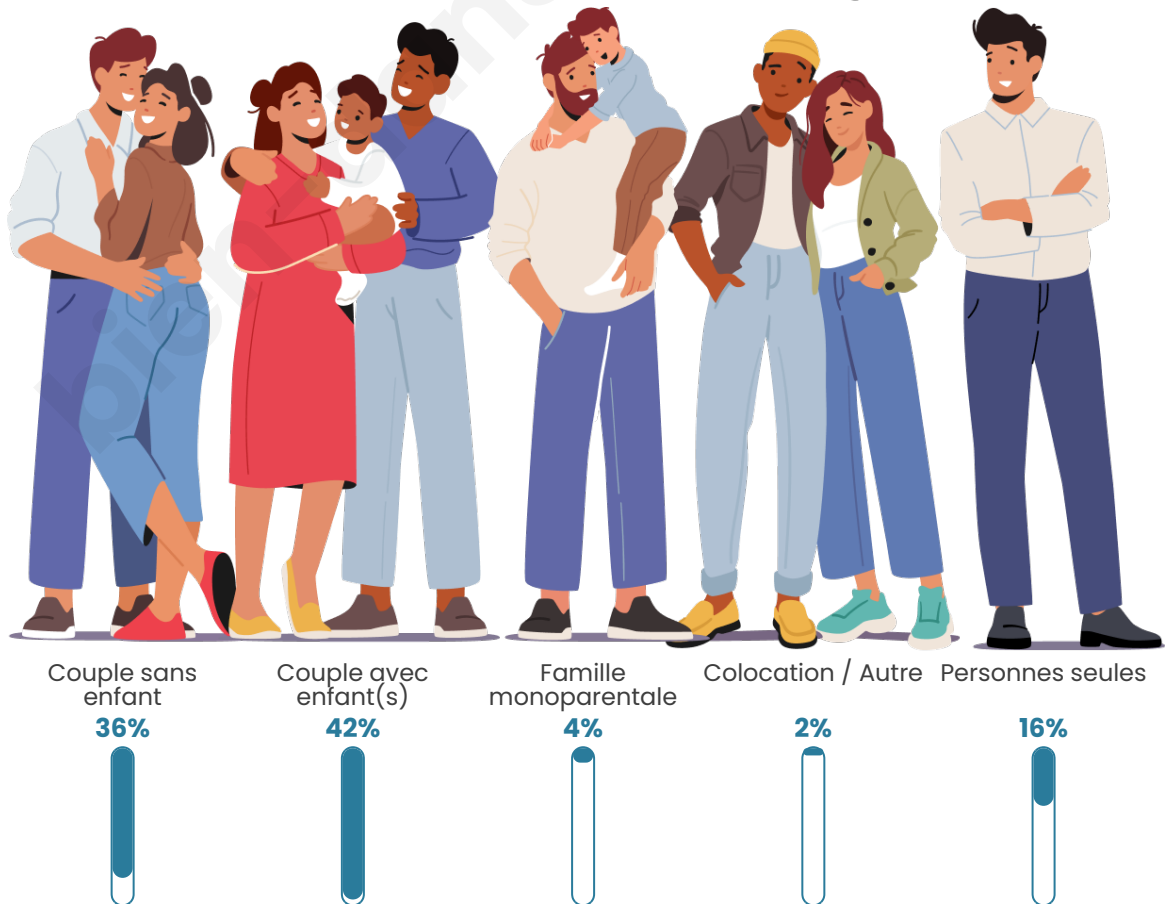

Tranche d'âge

Activité professionnelle

Niveau de diplôme

Composition des ménages

Profils électoraux

Premier tour

	Marine LE PEN	31.22 %
	Emmanuel MACRON	22.24 %
	Jean-Luc MÉLENCHON	17.46 %
	Éric ZEMMOUR	9.02 %
	Jean LASSALLE	6.30 %
	Valérie PÉCRESSE	3.25 %
	Nicolas DUPONT-AIGNAN	2.97 %
	Yannick JADOT	2.55 %
	Fabien ROUSSEL	2.22 %
	Anne HIDALGO	1.52 %
	Philippe POUTOU	1.03 %
	Nathalie ARTHAUD	0.21 %