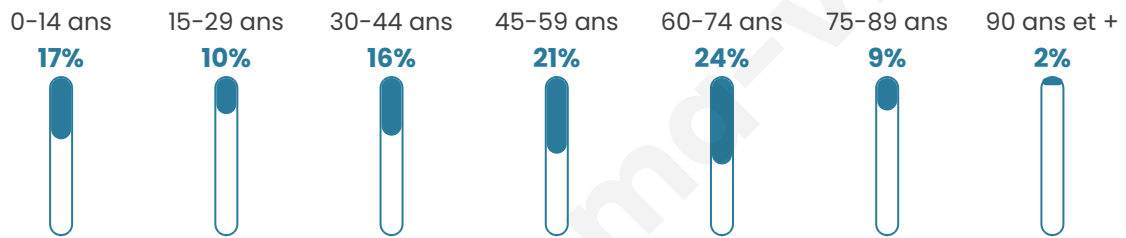

# Statistiques sur la population

Nombre d'habitants

**1 143**

Age moyen

**46 ans**

Pop active

**44%**

Taux chômage

**4.5%**

Pop densité

**50 h/km<sup>2</sup>**

Revenu moyen

**26 380 €/an**

## Evolution du nombre d'habitants

Sources : Institut national de la statistique et des études économiques (insee) selon Les dernières parutions officielles de 2024 portant sur les années 2020, 2021 et 2022.

## Tranche d'âge