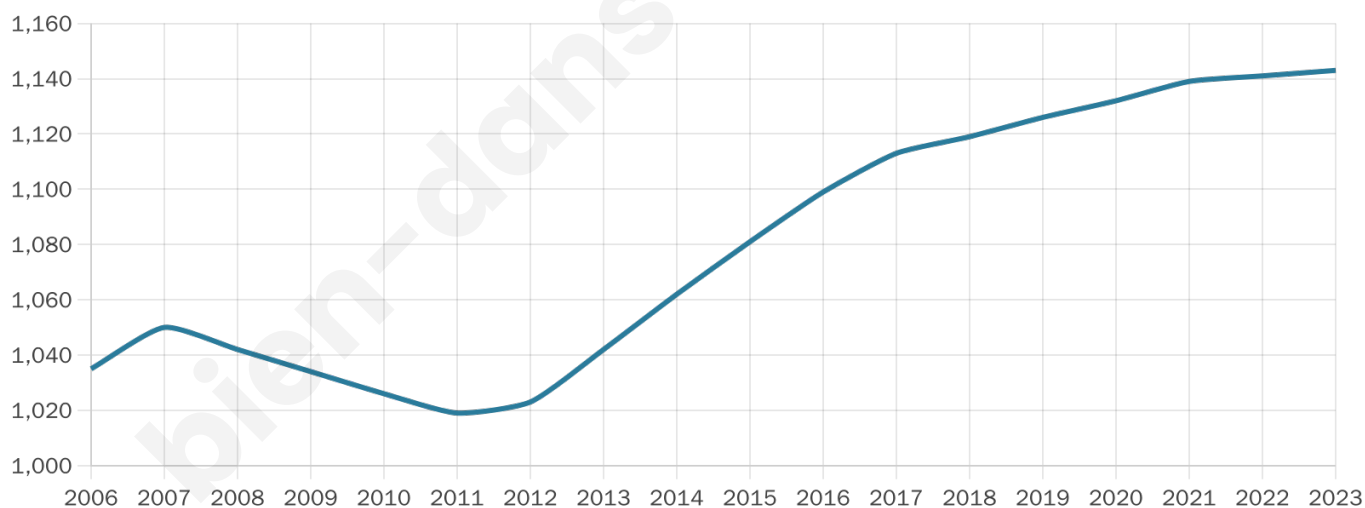

# Statistiques sur la population

Nombre d'habitants

**1 143**

Age moyen

**46 ans**

Pop active

**44%**

Taux chômage

**4.5%**

Pop densité

**50 h/km<sup>2</sup>**

Revenu moyen

**26 380 €/an**

## Evolution du nombre d'habitants

Sources : Institut national de la statistique et des études économiques (insee) selon Les dernières parutions officielles de 2024 portant sur les années 2020, 2021 et 2022.