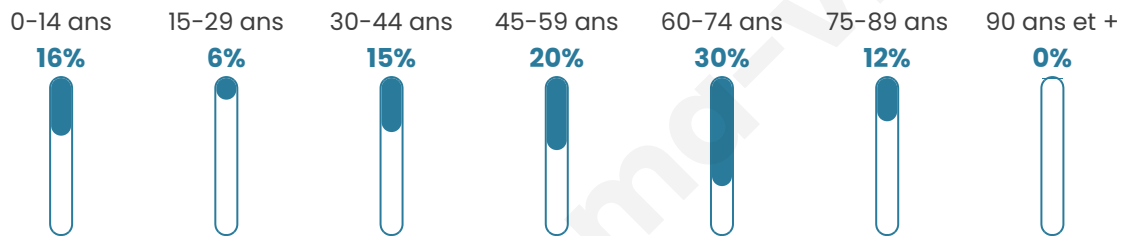

93

Age moyen

49 ans

Pop active

38.7%

Taux chômage

8.7%

Pop densité

93 h/km²

Revenu moyen

NC

Evolution du nombre d'habitants

Sources : Institut national de la statistique et des études économiques (insee) selon Les dernières parutions officielles de 2024 portant sur les années 2020, 2021 et 2022.

Tranche d'âge

Activité professionnelle

Niveau de diplôme

Composition des ménages

Profils électoraux

Premier tour

	Emmanuel MACRON	34.25 %
	Marine LE PEN	15.07 %
	Jean-Luc MÉLENCHON	15.07 %
	Valérie PÉCRESSÉ	8.22 %
	Nicolas DUPONT-AIGNAN	8.22 %
	Fabien ROUSSEL	6.85 %
	Yannick JADOT	5.48 %
	Jean LASSALLE	2.74 %
	Éric ZEMMOUR	2.74 %
	Philippe POUTOU	1.37 %
	Nathalie ARTHAUD	0.00 %
	Anne HIDALGO	0.00 %