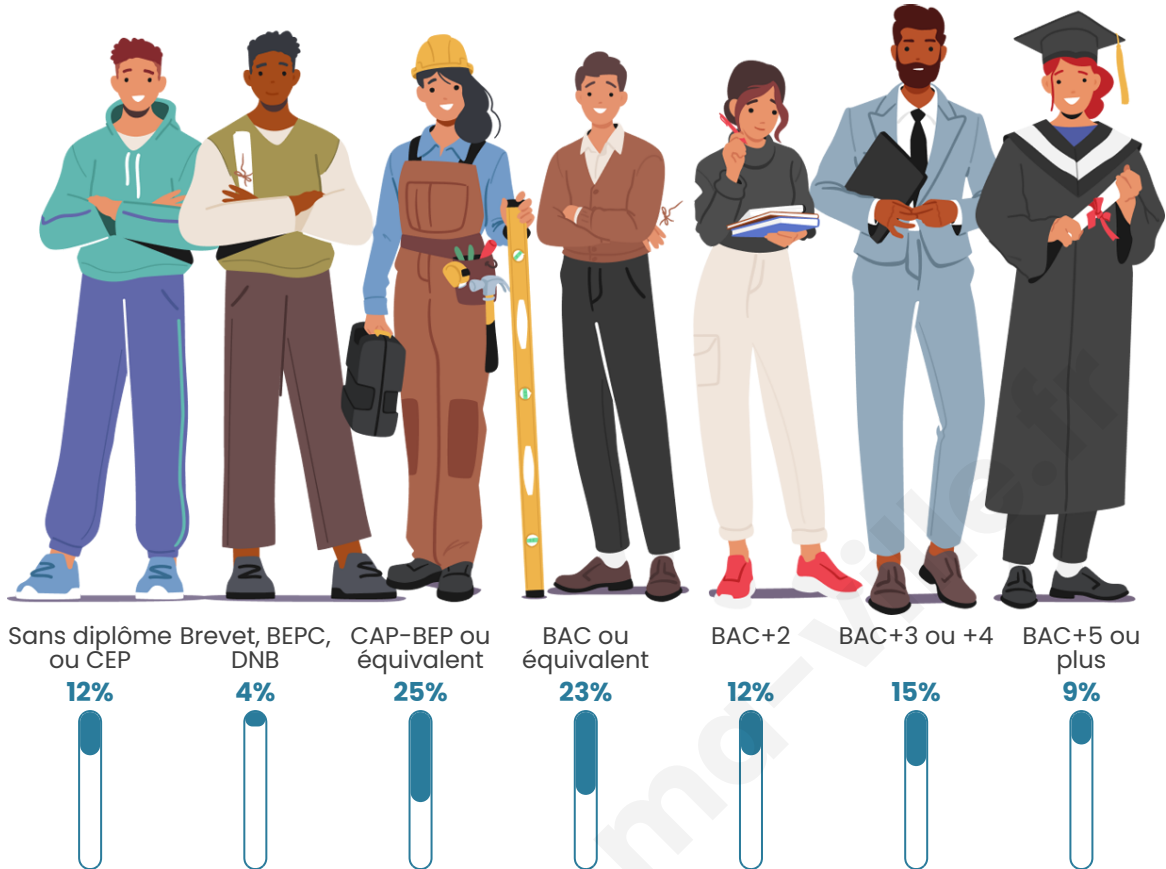

93

Age moyen

49 ans

Pop active

38.7%

Taux chômage

8.7%

Pop densité

Tranche d'âge

Activité professionnelle

Niveau de diplôme

Composition des ménages

Profils électoraux

Premier tour

	Emmanuel MACRON	34.25 %
	Marine LE PEN	15.07 %
	Jean-Luc MÉLENCHON	15.07 %
	Valérie PÉCRESSÉ	8.22 %
	Nicolas DUPONT-AIGNAN	8.22 %
	Fabien ROUSSEL	6.85 %
	Yannick JADOT	5.48 %
	Jean LASSALLE	2.74 %
	Éric ZEMMOUR	2.74 %
	Philippe POUTOU	1.37 %
	Nathalie ARTHAUD	0.00 %
	Anne HIDALGO	0.00 %