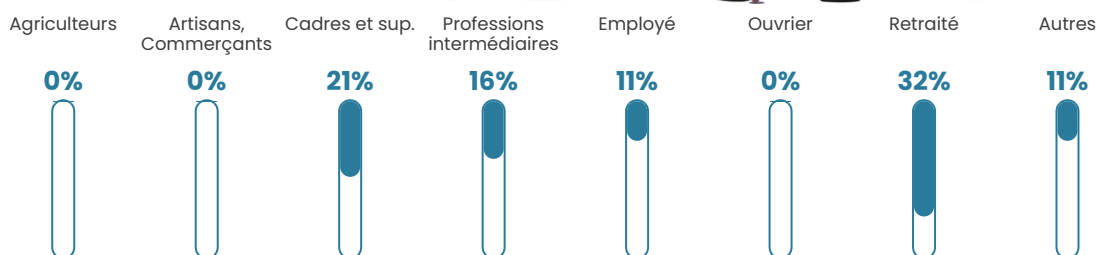

93 h/km²

Revenu moyen

NC

Evolution du nombre d'habitants

Sources : Institut national de la statistique et des études économiques (insee) selon Les dernières parutions officielles de 2024 portant sur les années 2020, 2021 et 2022.

Tranche d'âge

Activité professionnelle

Niveau de diplôme

Composition des ménages

Profils électoraux

Premier tour

	Emmanuel MACRON	34.25 %
	Marine LE PEN	15.07 %
	Jean-Luc MÉLENCHON	15.07 %
	Valérie PÉCRESSÉ	8.22 %
	Nicolas DUPONT-AIGNAN	8.22 %
	Fabien ROUSSEL	6.85 %
	Yannick JADOT	5.48 %
	Jean LASSALLE	2.74 %
	Éric ZEMMOUR	2.74 %
	Philippe POUTOU	1.37 %
	Nathalie ARTHAUD	0.00 %
	Anne HIDALGO	0.00 %