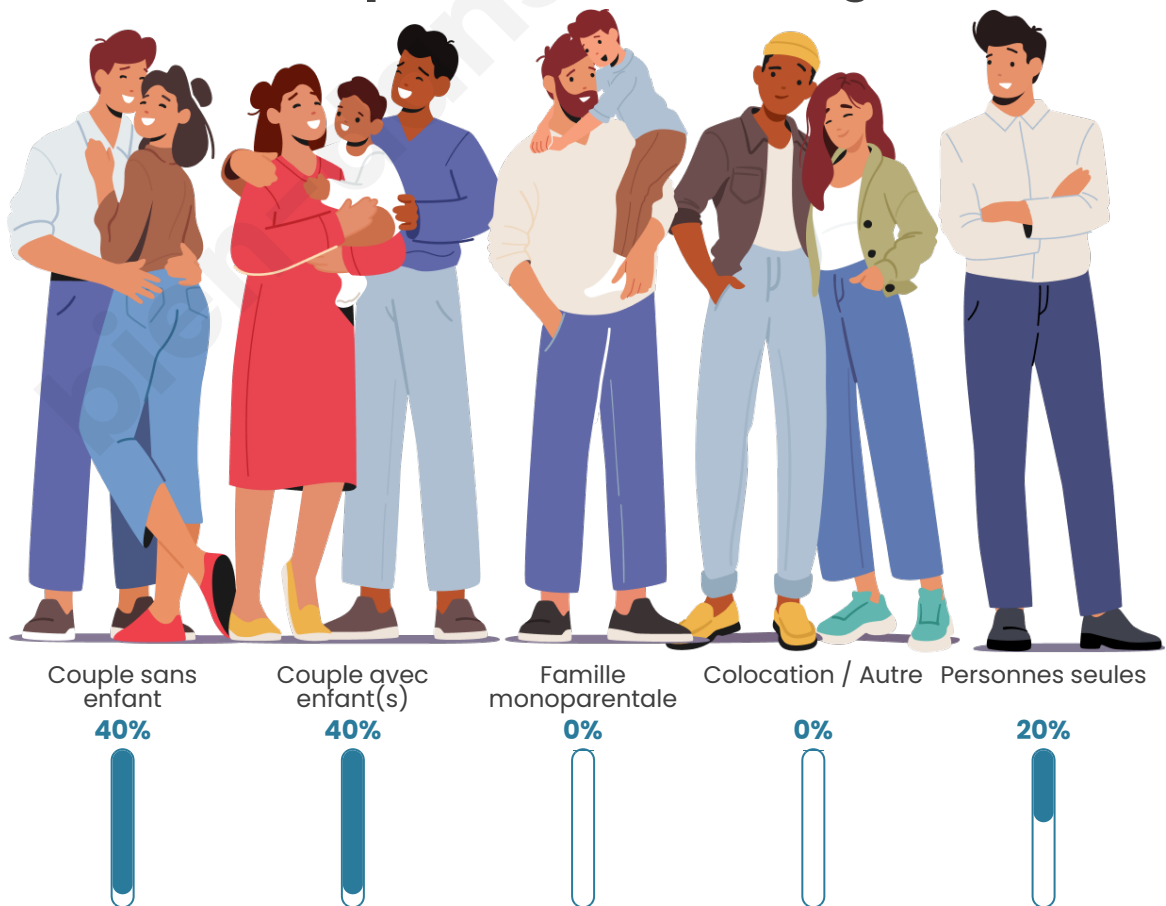

Tranche d'âge

Activité professionnelle

Niveau de diplôme

Composition des ménages

Profils électoraux

Premier tour

	Emmanuel MACRON	34.25 %
	Marine LE PEN	15.07 %
	Jean-Luc MÉLENCHON	15.07 %
	Valérie PÉCRESSÉ	8.22 %
	Nicolas DUPONT-AIGNAN	8.22 %
	Fabien ROUSSEL	6.85 %
	Yannick JADOT	5.48 %
	Jean LASSALLE	2.74 %
	Éric ZEMMOUR	2.74 %
	Philippe POUTOU	1.37 %
	Nathalie ARTHAUD	0.00 %
	Anne HIDALGO	0.00 %