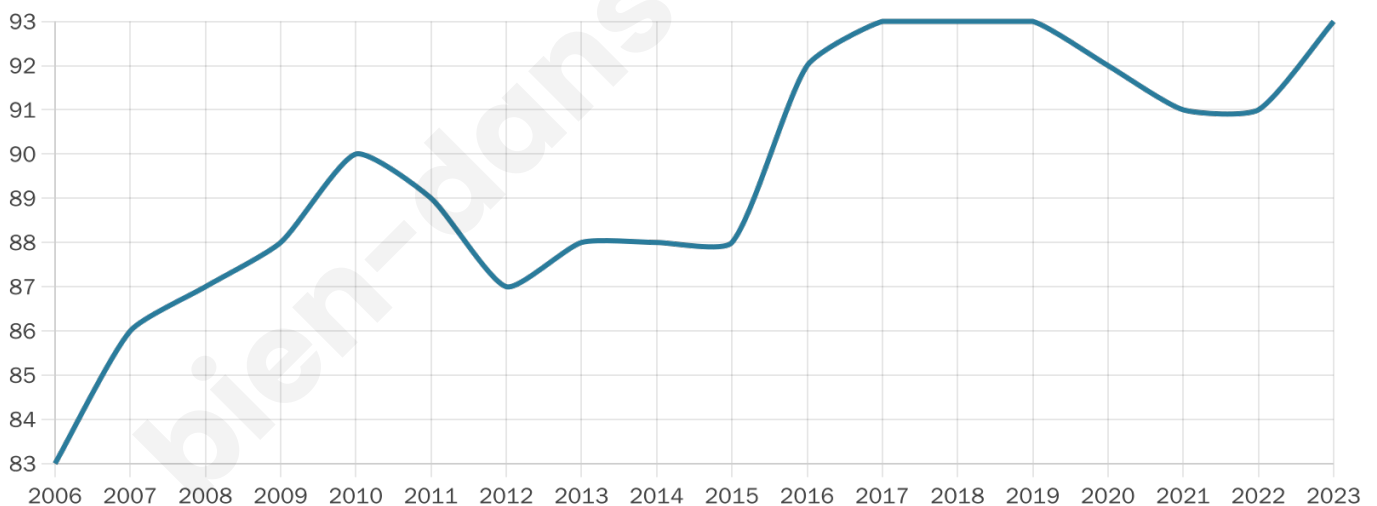

Statistiques sur la population

Nombre d'habitants

93

Age moyen

49 ans

Pop active

38.7%

Taux chômage

8.7%

Pop densité

93 h/km²

Revenu moyen

NC

Evolution du nombre d'habitants

Sources : Institut national de la statistique et des études économiques (insee) selon Les dernières parutions officielles de 2024 portant sur les années 2020, 2021 et 2022.