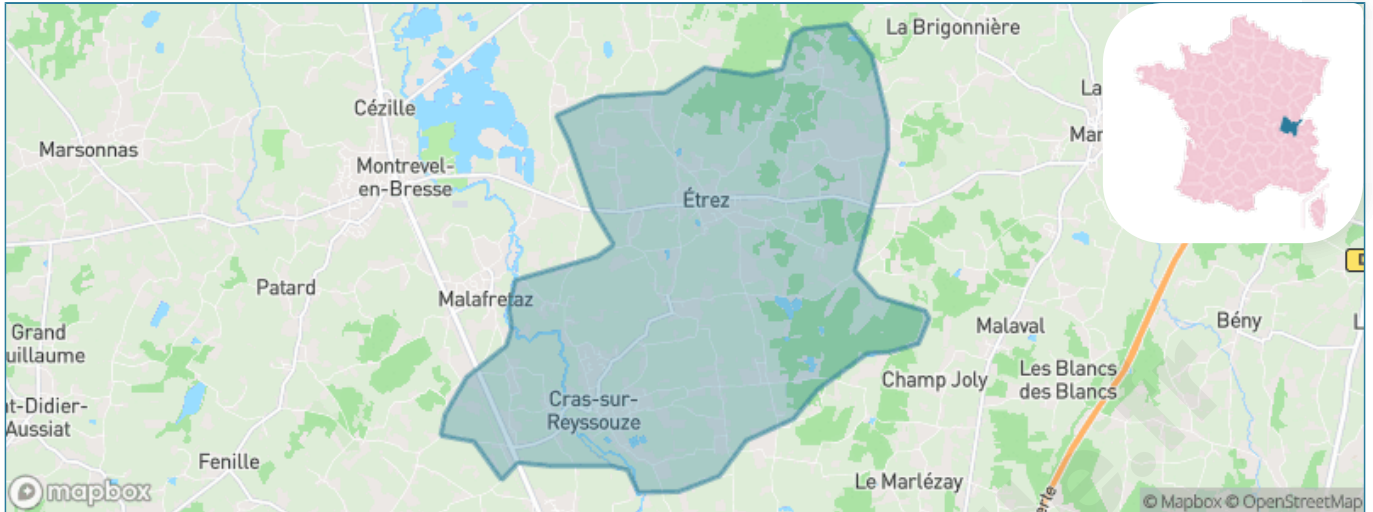

Sommaire

Situation géographique	3
Statistiques sur la population	4
Evolution du nombre d'habitants	4
Tranche d'âge	5
0-14 ans	5
15-29 ans	5
30-44 ans	5
45-59 ans	5
60-74 ans	5
75-89 ans	5
90 ans et + ...	5
Activité professionnelle	5
Agriculteurs	5
Artisans, Commerçants	5
Cadres et sup.	5
Professions intermédiaires	5
Employé	5
Ouvrier	5
Retraité	5
Autres	5
Niveau de diplôme	6
Sans diplôme ou CEP	6
Brevet, BEPC, DNB	6
CAP-BEP ou équivalent	6
BAC ou équivalent	6
BAC+2	6
BAC+3 ou +4	6
BAC+5 ou plus	6
Composition des ménages	6
Couple sans enfant	6
Couple avec enfant(s)	6
Famille monoparentale	6
Colocation / Autre	6
Personnes seules	6
Profil électoraux	7
Premier tour	7
Sécurité	8
Evolution du nombre d'infractions	8
Pour comparer	9
Services à la population	10
Commerce	10
Éducation	10
Villes autour de Bresse Vallons	12
Avis sur la ville de Bresse Vallons	13
Moyenne par critère	13
Villes autour de Bresse Vallons	13
Répartition des avis par note	13
Répartition des avis par note	13

Situation géographique

i Informations clés

- **Région** : Auvergne-Rhône-Alpes
- **Département** : Ain
- **Code postal** : 01340
- **Superficie** : 26 km²