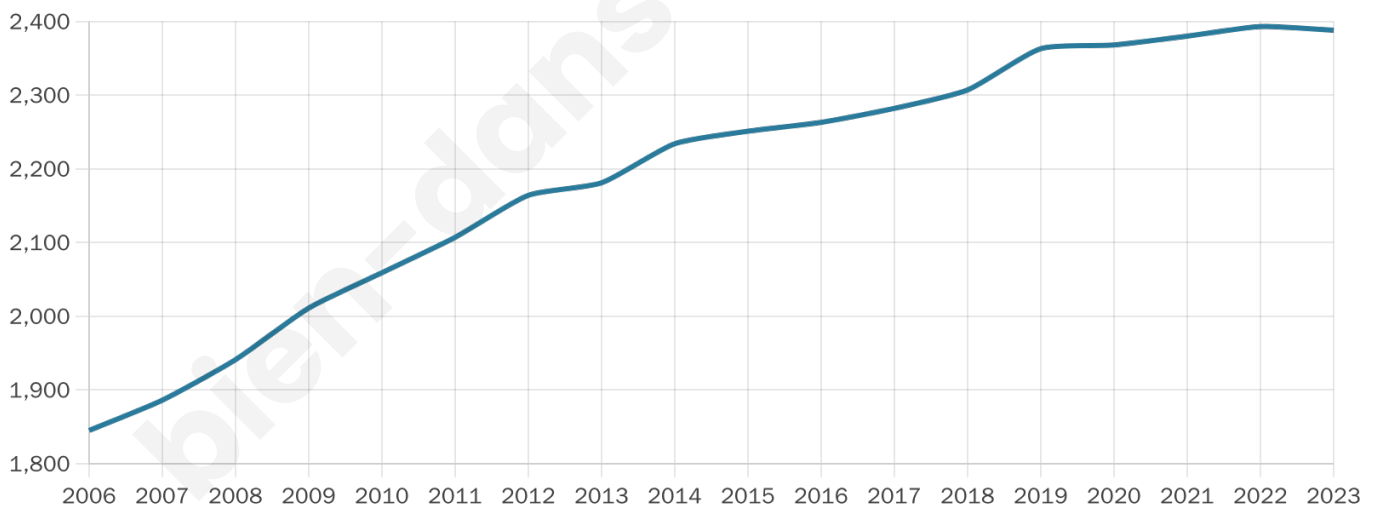

2 388

Age moyen

38 ans

Pop active

51.3%

Taux chômage

4.4%

Pop densité

92 h/km²

Revenu moyen

24 120 €/an

Evolution du nombre d'habitants

Sources : Institut national de la statistique et des études économiques (insee) selon Les dernières parutions officielles de 2024 portant sur les années 2020, 2021 et 2022.