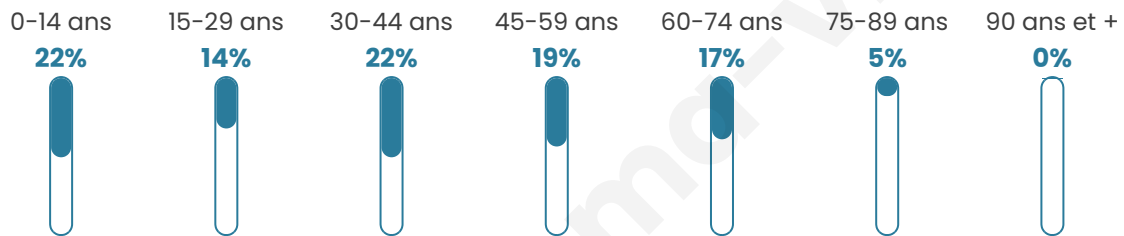

2 388

Age moyen

38 ans

Pop active

51.3%

Taux chômage

4.4%

Pop densité

92 h/km²

Revenu moyen

24 120 €/an

Evolution du nombre d'habitants

Sources : Institut national de la statistique et des études économiques (insee) selon Les dernières parutions officielles de 2024 portant sur les années 2020, 2021 et 2022.

Tranche d'âge

Activité professionnelle

Niveau de diplôme

Composition des ménages

Profils électoraux

Premier tour

	Marine LE PEN	31.25 %
	Emmanuel MACRON	24.91 %
	Jean-Luc MÉLENCHON	11.63 %
	Éric ZEMMOUR	9.02 %
	Valérie PÉCRESSE	6.26 %
	Jean LASSALLE	5.07 %
	Yannick JADOT	3.73 %
	Nicolas DUPONT-AIGNAN	3.36 %
	Anne HIDALGO	1.79 %
	Fabien ROUSSEL	1.64 %
	Philippe POUTOU	0.89 %
	Nathalie ARTHAUD	0.45 %