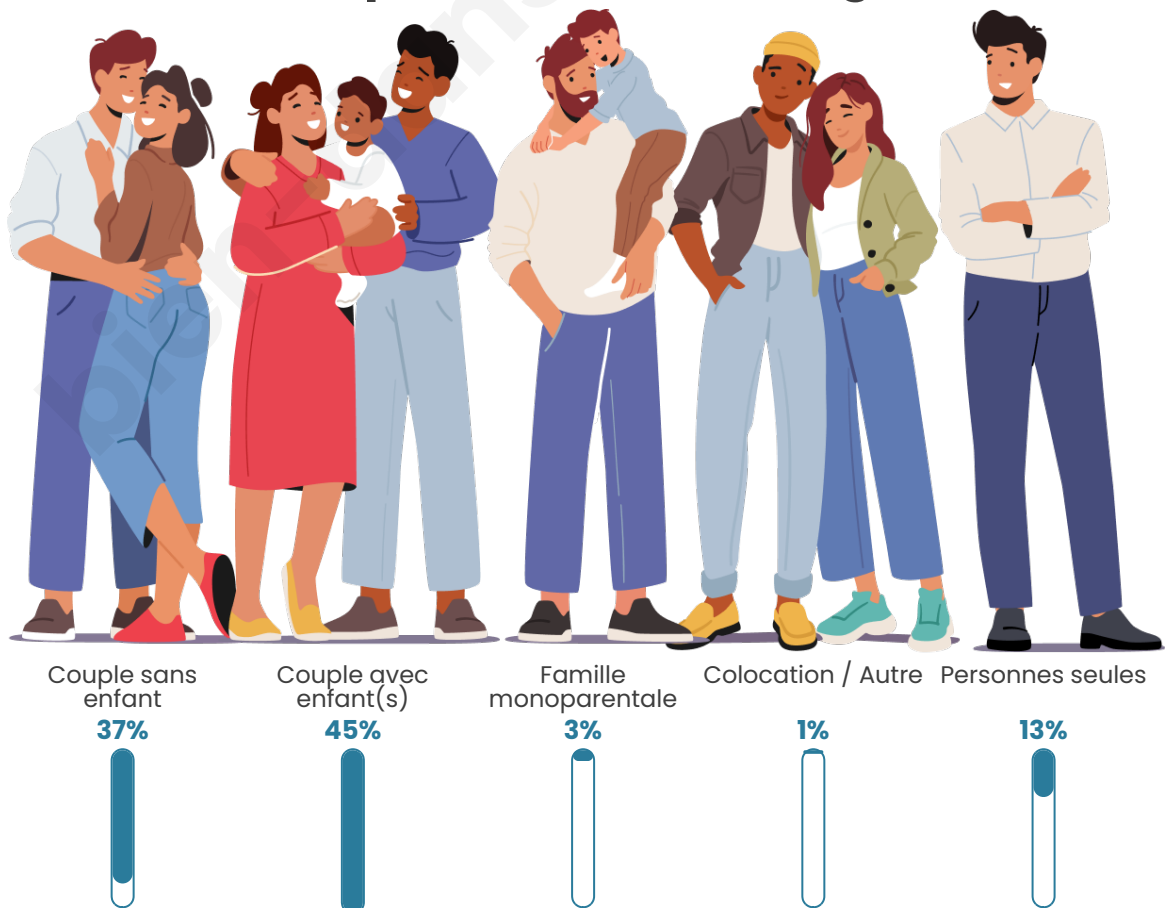

Tranche d'âge

Activité professionnelle

Niveau de diplôme

Composition des ménages

Profils électoraux

Premier tour

	Marine LE PEN	31.25 %
	Emmanuel MACRON	24.91 %
	Jean-Luc MÉLENCHON	11.63 %
	Éric ZEMMOUR	9.02 %
	Valérie PÉCRESSE	6.26 %
	Jean LASSALLE	5.07 %
	Yannick JADOT	3.73 %
	Nicolas DUPONT-AIGNAN	3.36 %
	Anne HIDALGO	1.79 %
	Fabien ROUSSEL	1.64 %
	Philippe POUTOU	0.89 %
	Nathalie ARTHAUD	0.45 %