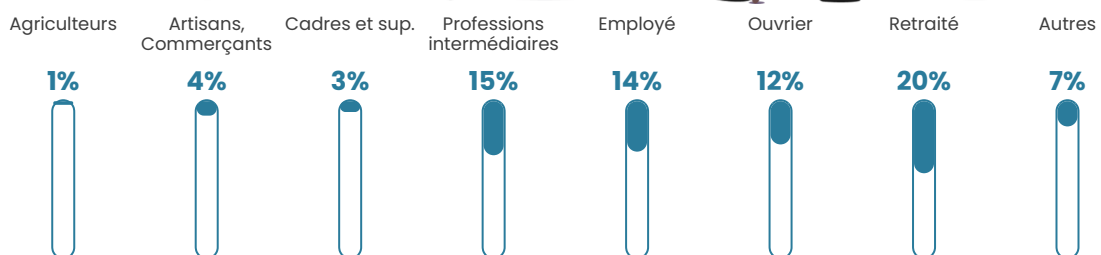

92 h/km²

Revenu moyen

24 120 €/an

Evolution du nombre d'habitants

Sources : Institut national de la statistique et des études économiques (insee) selon Les dernières parutions officielles de 2024 portant sur les années 2020, 2021 et 2022.

Tranche d'âge

Activité professionnelle

Niveau de diplôme

Composition des ménages

Profils électoraux

Premier tour

	Marine LE PEN	31.25 %
	Emmanuel MACRON	24.91 %
	Jean-Luc MÉLENCHON	11.63 %
	Éric ZEMMOUR	9.02 %
	Valérie PÉCRESSE	6.26 %
	Jean LASSALLE	5.07 %
	Yannick JADOT	3.73 %
	Nicolas DUPONT-AIGNAN	3.36 %
	Anne HIDALGO	1.79 %
	Fabien ROUSSEL	1.64 %
	Philippe POUTOU	0.89 %
	Nathalie ARTHAUD	0.45 %