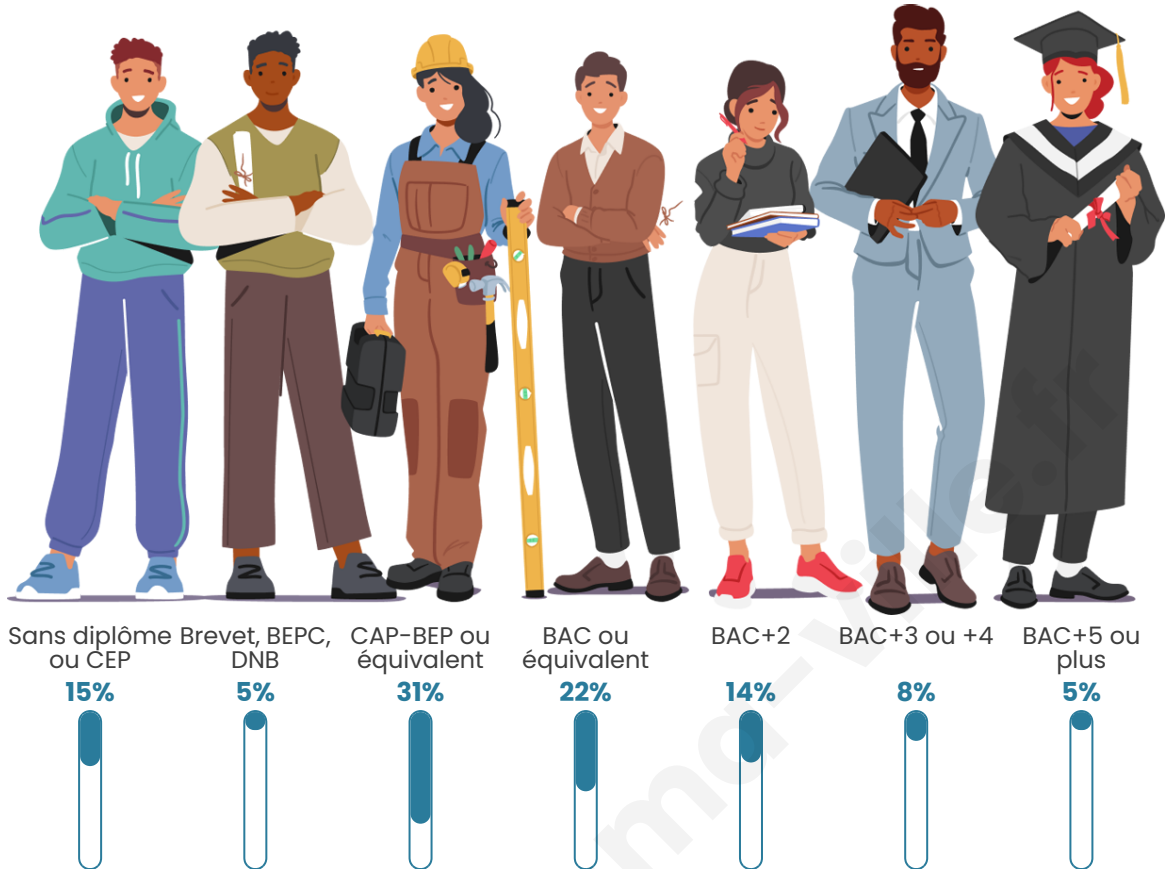

2 388

Age moyen

38 ans

Pop active

51.3%

Taux chômage

4.4%

Pop densité

Tranche d'âge

Activité professionnelle

Niveau de diplôme

Composition des ménages

Profils électoraux

Premier tour

	Marine LE PEN	31.25 %
	Emmanuel MACRON	24.91 %
	Jean-Luc MÉLENCHON	11.63 %
	Éric ZEMMOUR	9.02 %
	Valérie PÉCRESSE	6.26 %
	Jean LASSALLE	5.07 %
	Yannick JADOT	3.73 %
	Nicolas DUPONT-AIGNAN	3.36 %
	Anne HIDALGO	1.79 %
	Fabien ROUSSEL	1.64 %
	Philippe POUTOU	0.89 %
	Nathalie ARTHAUD	0.45 %