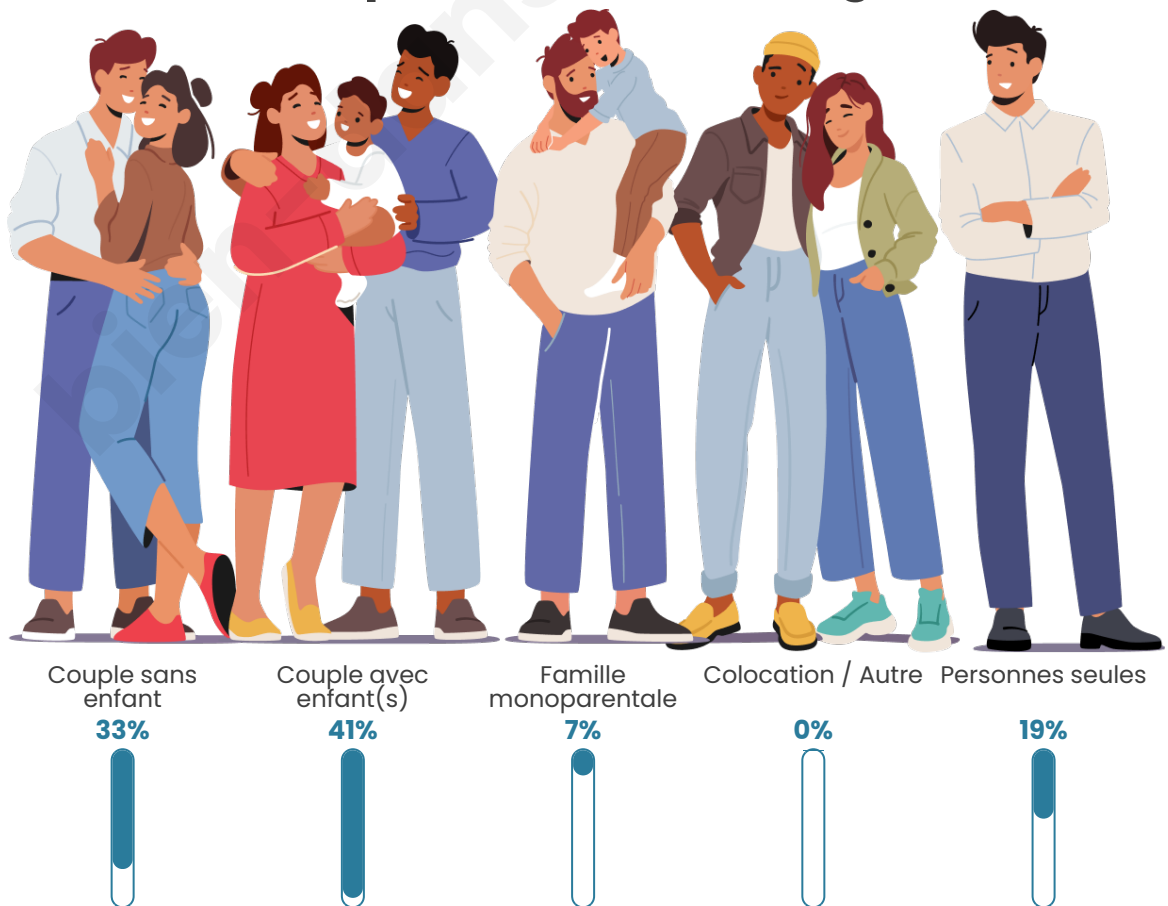

Tranche d'âge

Activité professionnelle

Niveau de diplôme

Composition des ménages

Profils électoraux

Premier tour

	Marine LE PEN	34.30 %
	Emmanuel MACRON	29.75 %
	Jean-Luc MÉLENCHON	13.22 %
	Fabien ROUSSEL	4.55 %
	Valérie PÉCRESSE	4.55 %
	Jean LASSALLE	2.89 %
	Éric ZEMMOUR	2.89 %
	Yannick JADOT	2.48 %
	Anne HIDALGO	1.65 %
	Nicolas DUPONT-AIGNAN	1.65 %
	Nathalie ARTHAUD	1.24 %
	Philippe POUTOU	0.83 %