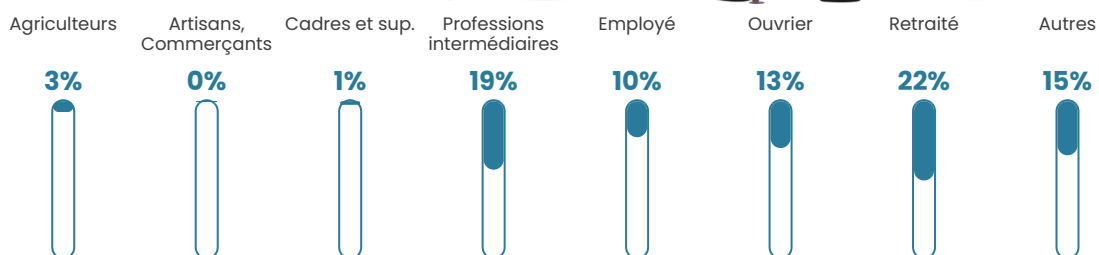

17 h/km²

Revenu moyen

21 990 €/an

Evolution du nombre d'habitants

Sources : Institut national de la statistique et des études économiques (insee) selon Les dernières parutions officielles de 2024 portant sur les années 2020, 2021 et 2022.

Tranche d'âge

Activité professionnelle

Niveau de diplôme

Composition des ménages

Profils électoraux

Premier tour

	Marine LE PEN	34.30 %
	Emmanuel MACRON	29.75 %
	Jean-Luc MÉLENCHON	13.22 %
	Fabien ROUSSEL	4.55 %
	Valérie PÉCRESSE	4.55 %
	Jean LASSALLE	2.89 %
	Éric ZEMMOUR	2.89 %
	Yannick JADOT	2.48 %
	Anne HIDALGO	1.65 %
	Nicolas DUPONT-AIGNAN	1.65 %
	Nathalie ARTHAUD	1.24 %
	Philippe POUTOU	0.83 %