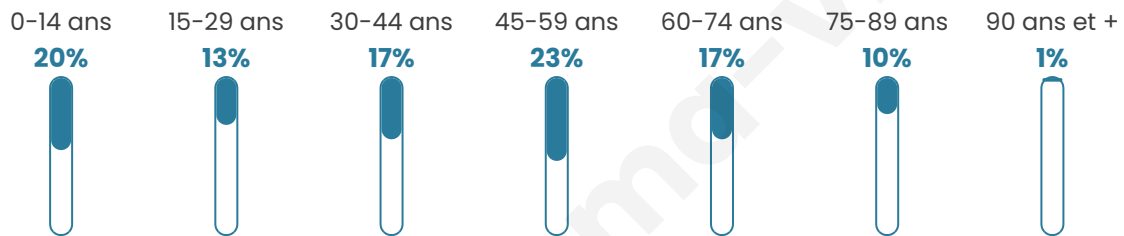

386

Age moyen

42 ans

Pop active

48.7%

Taux chômage

10.4%

Pop densité

17 h/km²

Revenu moyen

21 990 €/an

Evolution du nombre d'habitants

Sources : Institut national de la statistique et des études économiques (insee) selon Les dernières parutions officielles de 2024 portant sur les années 2020, 2021 et 2022.

Tranche d'âge

Activité professionnelle

Niveau de diplôme

Composition des ménages

Profils électoraux

Premier tour

	Marine LE PEN	34.30 %
	Emmanuel MACRON	29.75 %
	Jean-Luc MÉLENCHON	13.22 %
	Fabien ROUSSEL	4.55 %
	Valérie PÉCRESSE	4.55 %
	Jean LASSALLE	2.89 %
	Éric ZEMMOUR	2.89 %
	Yannick JADOT	2.48 %
	Anne HIDALGO	1.65 %
	Nicolas DUPONT-AIGNAN	1.65 %
	Nathalie ARTHAUD	1.24 %
	Philippe POUTOU	0.83 %

319 inscrits

Participation : 79.94%

Votes blancs : 2.75%

Votes nuls : 2.35%

Second tour

	Emmanuel MACRON	48,66 %
	Marine LE PEN	51,34 %

319 inscrits

Participation : 79.62%