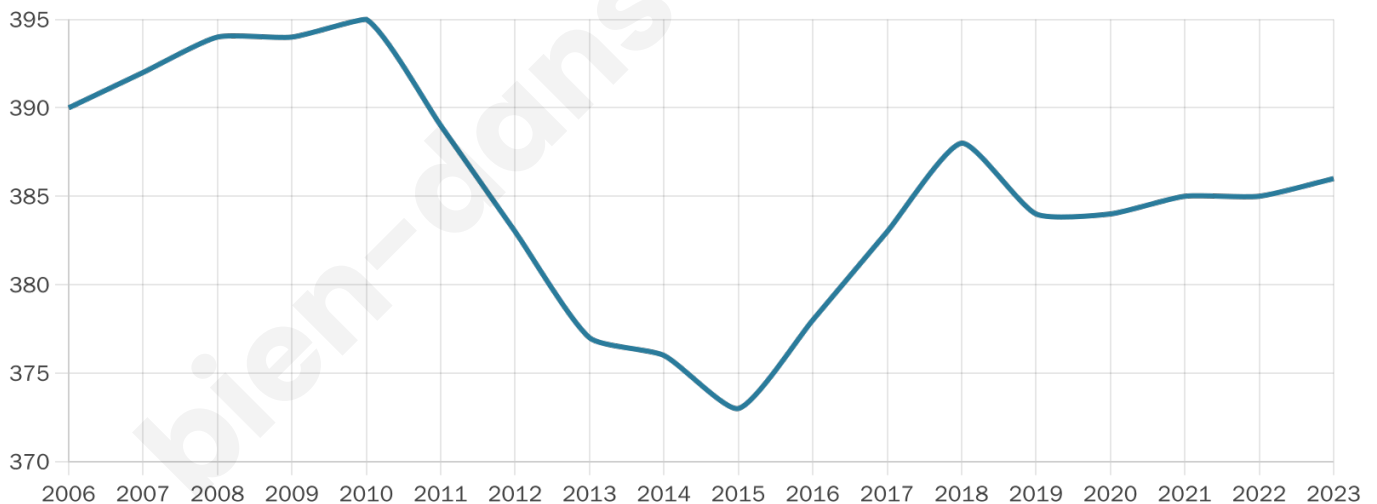

386

Age moyen

42 ans

Pop active

48.7%

Taux chômage

10.4%

Pop densité

17 h/km²

Revenu moyen

21 990 €/an

Evolution du nombre d'habitants

Sources : Institut national de la statistique et des études économiques (insee) selon Les dernières parutions officielles de 2024 portant sur les années 2020, 2021 et 2022.