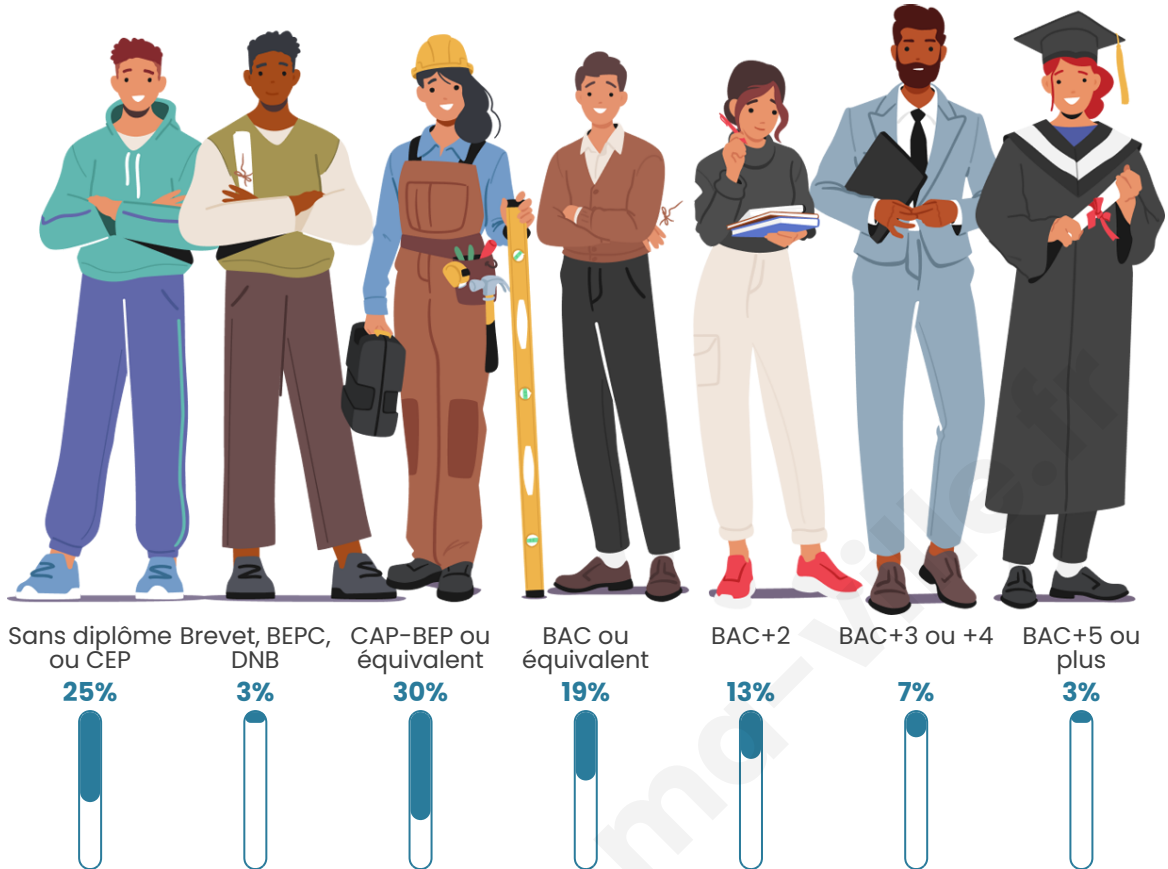

386

Age moyen

42 ans

Pop active

48.7%

Taux chômage

10.4%

Pop densité

Tranche d'âge

Activité professionnelle

Niveau de diplôme

Composition des ménages

Profils électoraux

Premier tour

	Marine LE PEN	34.30 %
	Emmanuel MACRON	29.75 %
	Jean-Luc MÉLENCHON	13.22 %
	Fabien ROUSSEL	4.55 %
	Valérie PÉCRESSE	4.55 %
	Jean LASSALLE	2.89 %
	Éric ZEMMOUR	2.89 %
	Yannick JADOT	2.48 %
	Anne HIDALGO	1.65 %
	Nicolas DUPONT-AIGNAN	1.65 %
	Nathalie ARTHAUD	1.24 %
	Philippe POUTOU	0.83 %