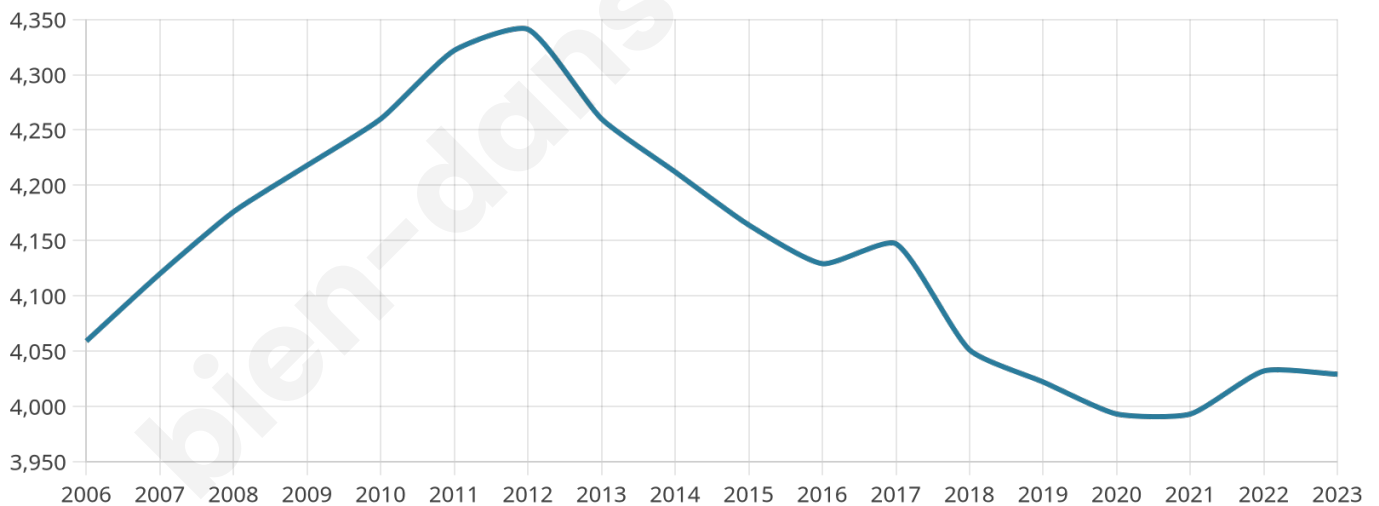

Age moyen

41 ans

Pop active

45.5%

Taux chômage

7.2%

Pop densité

192 h/km²

Revenu moyen

22 800 €/an

Evolution du nombre d'habitants

Sources : Institut national de la statistique et des études économiques (insee) selon Les dernières parutions officielles de 2024 portant sur les années 2020, 2021 et 2022.