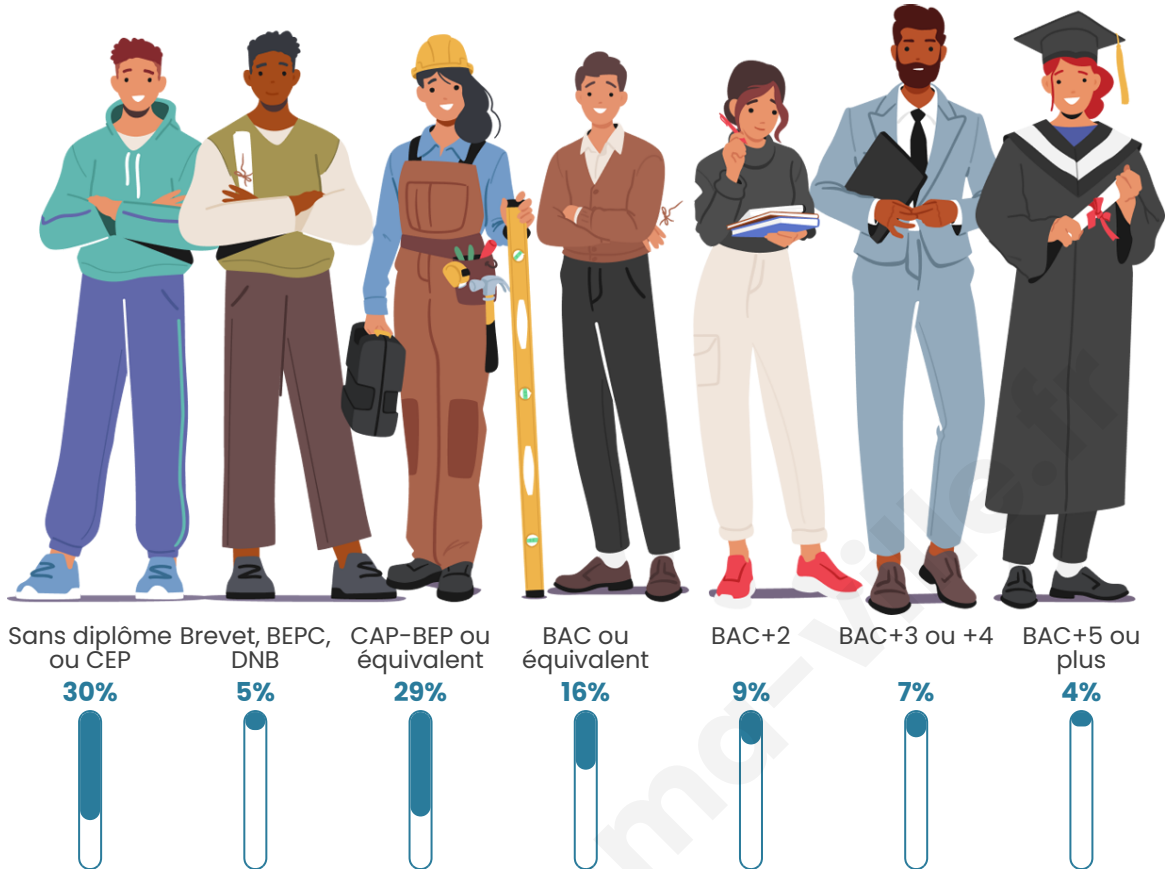

Age moyen

41 ans

Pop active

45.5%

Taux chômage

7.2%

Pop densité

192 h/km²

Tranche d'âge

Activité professionnelle

Niveau de diplôme

Composition des ménages

Profils électoraux

Premier tour

	Marine LE PEN	42.97 %
	Emmanuel MACRON	21.91 %
	Jean-Luc MÉLENCHON	14.25 %
	Éric ZEMMOUR	5.31 %
	Valérie PÉCRESSE	3.20 %
	Yannick JADOT	2.87 %
	Fabien ROUSSEL	2.40 %
	Nicolas DUPONT-AIGNAN	2.40 %
	Jean LASSALLE	1.93 %
	Nathalie ARTHAUD	1.03 %
	Anne HIDALGO	0.99 %
	Philippe POUTOU	0.75 %