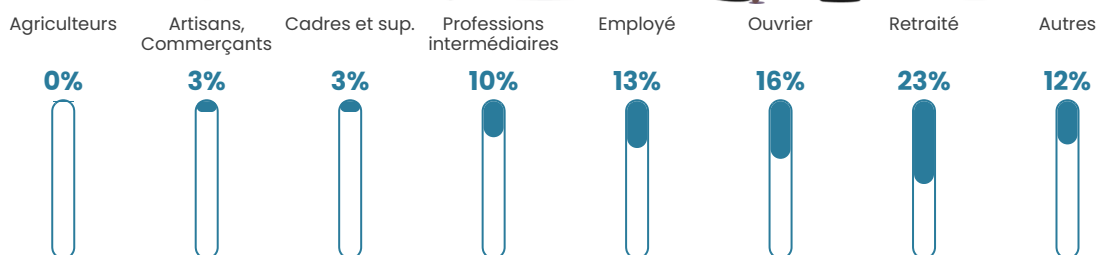

Revenu moyen

22 800 €/an

Evolution du nombre d'habitants

Sources : Institut national de la statistique et des études économiques (insee) selon Les dernières parutions officielles de 2024 portant sur les années 2020, 2021 et 2022.

Tranche d'âge

Activité professionnelle

Niveau de diplôme

Composition des ménages

Profils électoraux

Premier tour

	Marine LE PEN	42.97 %
	Emmanuel MACRON	21.91 %
	Jean-Luc MÉLENCHON	14.25 %
	Éric ZEMMOUR	5.31 %
	Valérie PÉCRESSE	3.20 %
	Yannick JADOT	2.87 %
	Fabien ROUSSEL	2.40 %
	Nicolas DUPONT-AIGNAN	2.40 %
	Jean LASSALLE	1.93 %
	Nathalie ARTHAUD	1.03 %
	Anne HIDALGO	0.99 %
	Philippe POUTOU	0.75 %