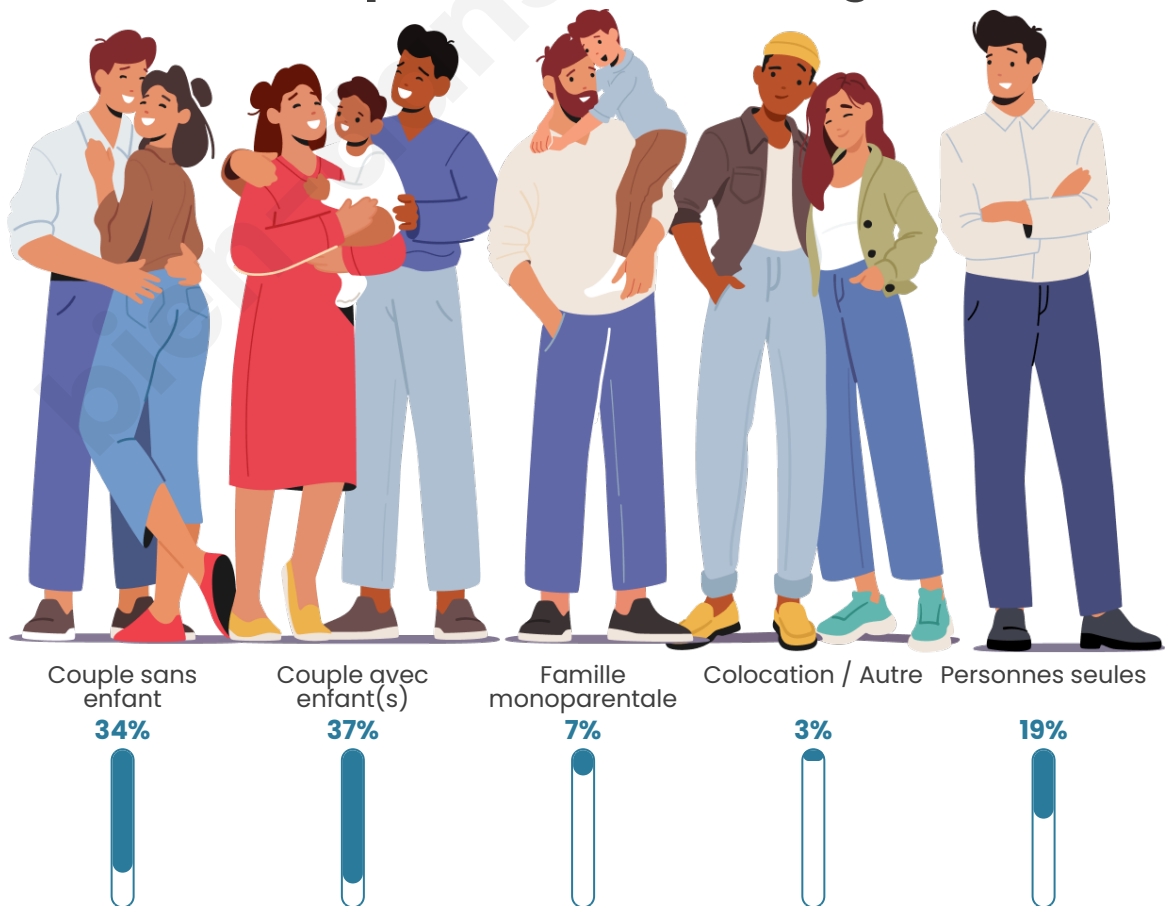

Tranche d'âge

Activité professionnelle

Niveau de diplôme

Composition des ménages

Profils électoraux

Premier tour

	Marine LE PEN	42.97 %
	Emmanuel MACRON	21.91 %
	Jean-Luc MÉLENCHON	14.25 %
	Éric ZEMMOUR	5.31 %
	Valérie PÉCRESSE	3.20 %
	Yannick JADOT	2.87 %
	Fabien ROUSSEL	2.40 %
	Nicolas DUPONT-AIGNAN	2.40 %
	Jean LASSALLE	1.93 %
	Nathalie ARTHAUD	1.03 %
	Anne HIDALGO	0.99 %
	Philippe POUTOU	0.75 %