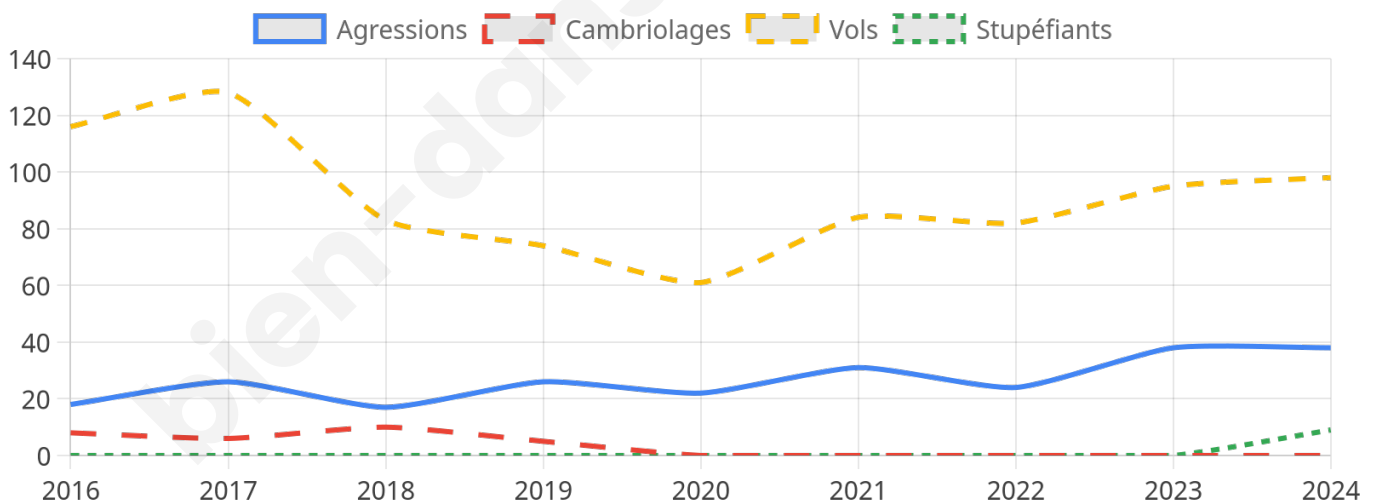

2 986 inscrits

Participation : 72.74%

Votes blancs : 1.01%

Votes nuls : 1.06%

Second tour

	Emmanuel MACRON	36,16 %
	Marine LE PEN	63,84 %

2 988 inscrits

Participation : 73.76%

Votes blancs : 5.58%

Votes nuls : 1.95%

Sécurité

Agressions physiques / sexuelles

38

Cambriolages

0

Vols / dégradations

98

Stupéfiants

9

Evolution du nombre d'infractions

Pour comparer

(en proportion du nombre d'habitants)

Sources : Bases statistiques communale, départementale et régionale de la délinquance enregistrée par la police et la gendarmerie nationales selon les dernières parutions officielles de 2025 portant sur l'année 2024 ([data.gouv](https://data.gouv.fr)).