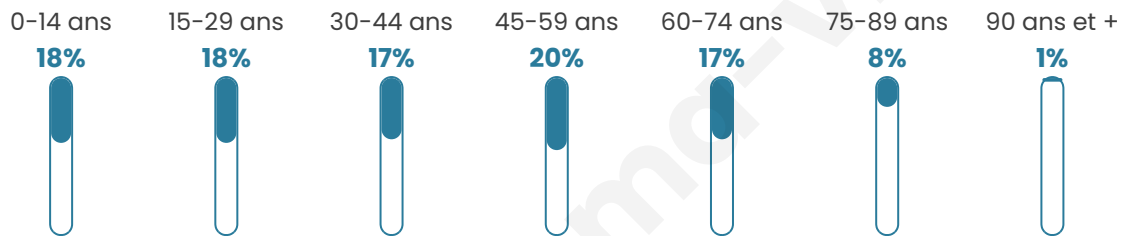

Age moyen

41 ans

Pop active

45.5%

Taux chômage

7.2%

Pop densité

192 h/km²

Revenu moyen

22 800 €/an

Evolution du nombre d'habitants

Sources : Institut national de la statistique et des études économiques (insee) selon Les dernières parutions officielles de 2024 portant sur les années 2020, 2021 et 2022.

Tranche d'âge

Activité professionnelle

Niveau de diplôme

Composition des ménages

Profils électoraux

Premier tour

	Marine LE PEN	42.97 %
	Emmanuel MACRON	21.91 %
	Jean-Luc MÉLENCHON	14.25 %
	Éric ZEMMOUR	5.31 %
	Valérie PÉCRESSE	3.20 %
	Yannick JADOT	2.87 %
	Fabien ROUSSEL	2.40 %
	Nicolas DUPONT-AIGNAN	2.40 %
	Jean LASSALLE	1.93 %
	Nathalie ARTHAUD	1.03 %
	Anne HIDALGO	0.99 %
	Philippe POUTOU	0.75 %

2 986 inscrits

Participation : 72.74%

Votes blancs : 1.01%

Votes nuls : 1.06%

Second tour

	Emmanuel MACRON	36,16 %
	Marine LE PEN	63,84 %

2 988 inscrits

Participation : 73.76%