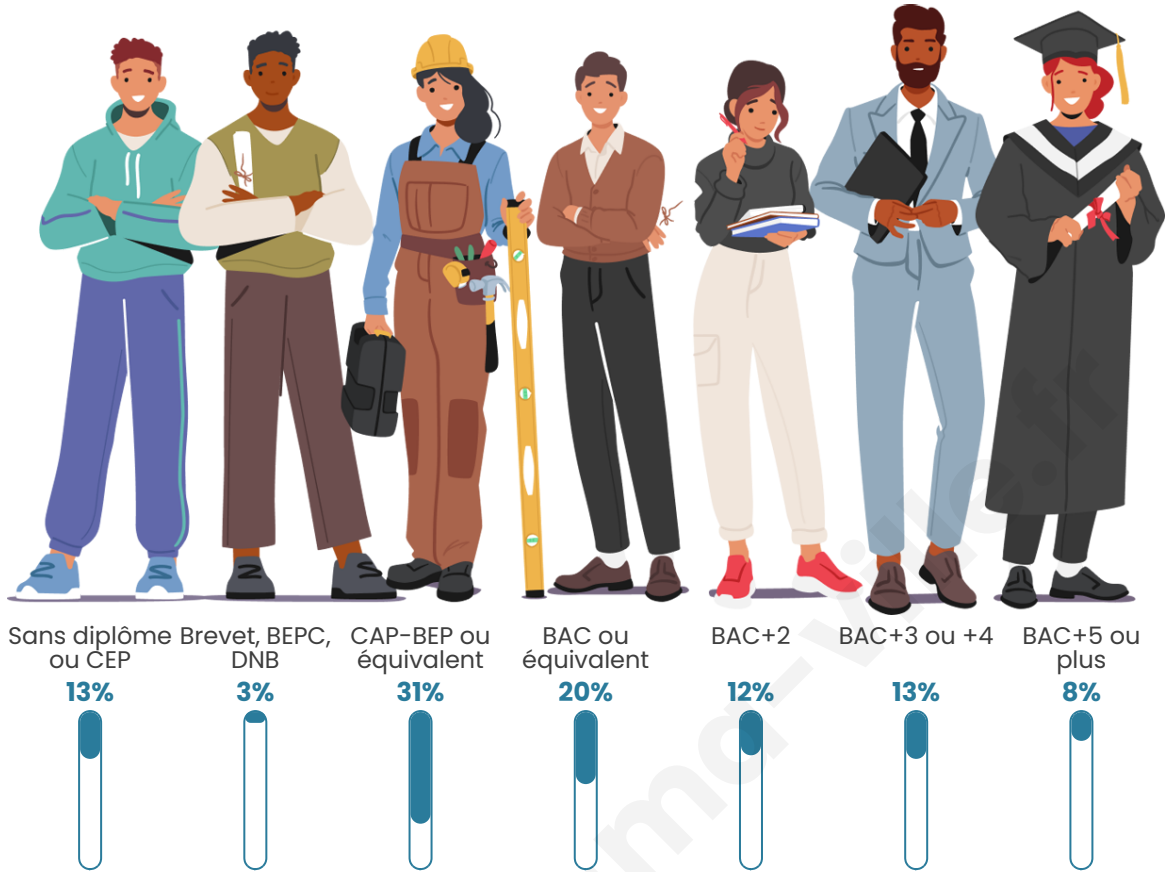

Nombre d'habitants

1 128

Age moyen

40 ans

Pop active

50.3%

Taux chômage

4.2%

Tranche d'âge

Activité professionnelle

Niveau de diplôme

Composition des ménages

Profils électoraux

Premier tour

	Emmanuel MACRON	28.39 %
	Marine LE PEN	24.49 %
	Jean-Luc MÉLENCHON	19.19 %
	Éric ZEMMOUR	7.96 %
	Valérie PÉCRESSÉ	4.99 %
	Yannick JADOT	4.84 %
	Nicolas DUPONT- AIGNAN	4.06 %
	Jean LASSALLE	2.81 %
	Anne HIDALGO	1.40 %
	Nathalie ARTHAUD	0.78 %
	Fabien ROUSSEL	0.78 %
	Philippe POUTOU	0.31 %