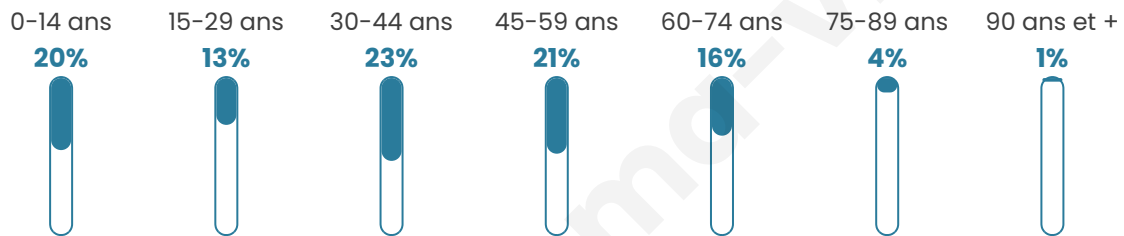

Nombre d'habitants

1 128

Age moyen

40 ans

Pop active

50.3%

Taux chômage

4.2%

Pop densité

141 h/km²

Revenu moyen

34 380 €/an

Evolution du nombre d'habitants

Sources : Institut national de la statistique et des études économiques (insee) selon Les dernières parutions officielles de 2024 portant sur les années 2020, 2021 et 2022.

Tranche d'âge

Activité professionnelle

Niveau de diplôme

Composition des ménages

Profils électoraux

Premier tour

	Emmanuel MACRON	28.39 %
	Marine LE PEN	24.49 %
	Jean-Luc MÉLENCHON	19.19 %
	Éric ZEMMOUR	7.96 %
	Valérie PÉCRESSÉ	4.99 %
	Yannick JADOT	4.84 %
	Nicolas DUPONT- AIGNAN	4.06 %
	Jean LASSALLE	2.81 %
	Anne HIDALGO	1.40 %
	Nathalie ARTHAUD	0.78 %
	Fabien ROUSSEL	0.78 %
	Philippe POUTOU	0.31 %

818 inscrits

Participation : 80.68%

Votes blancs : 0.00%

Votes nuls : 2.88%

Second tour

	Emmanuel MACRON	56,28 %
	Marine LE PEN	43,72 %

818 inscrits

Participation : 76.65%