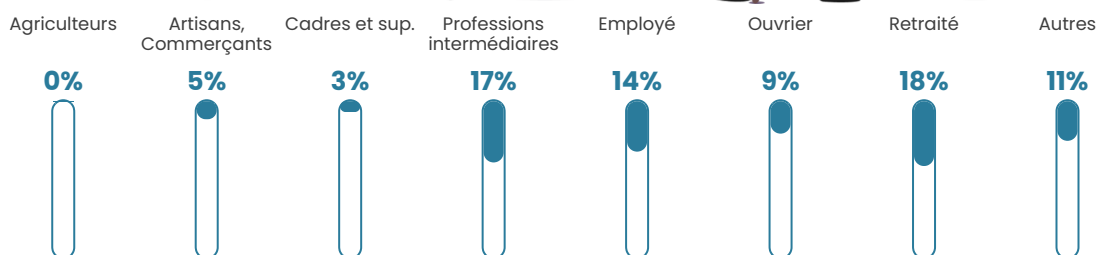

Pop densité

141 h/km²

Revenu moyen

34 380 €/an

Evolution du nombre d'habitants

Sources : Institut national de la statistique et des études économiques (insee) selon Les dernières parutions officielles de 2024 portant sur les années 2020, 2021 et 2022.

Tranche d'âge

Activité professionnelle

Niveau de diplôme

Composition des ménages

Profils électoraux

Premier tour

	Emmanuel MACRON	28.39 %
	Marine LE PEN	24.49 %
	Jean-Luc MÉLENCHON	19.19 %
	Éric ZEMMOUR	7.96 %
	Valérie PÉCRESSÉ	4.99 %
	Yannick JADOT	4.84 %
	Nicolas DUPONT- AIGNAN	4.06 %
	Jean LASSALLE	2.81 %
	Anne HIDALGO	1.40 %
	Nathalie ARTHAUD	0.78 %
	Fabien ROUSSEL	0.78 %
	Philippe POUTOU	0.31 %