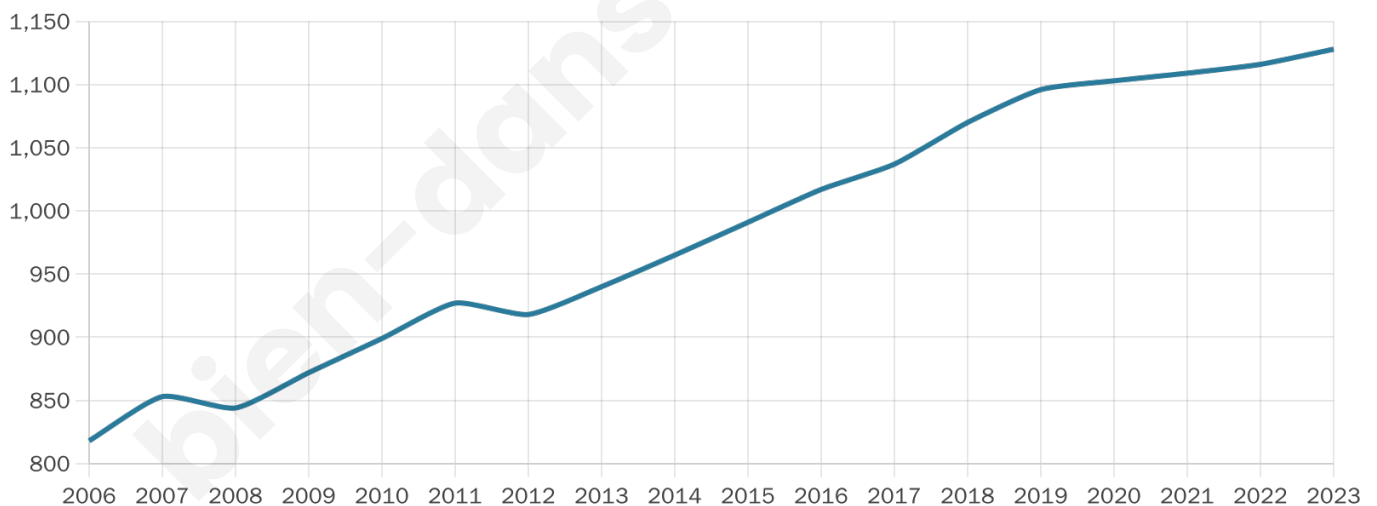

Nombre d'habitants

1 128

Age moyen

40 ans

Pop active

50.3%

Taux chômage

4.2%

Pop densité

141 h/km²

Revenu moyen

34 380 €/an

Evolution du nombre d'habitants

Sources : Institut national de la statistique et des études économiques (insee) selon Les dernières parutions officielles de 2024 portant sur les années 2020, 2021 et 2022.

Tranche d'âge

Activité professionnelle

Niveau de diplôme

Composition des ménages

Profils électoraux

Premier tour

	Emmanuel MACRON	28.39 %
	Marine LE PEN	24.49 %
	Jean-Luc MÉLENCHON	19.19 %
	Éric ZEMMOUR	7.96 %
	Valérie PÉCRESSÉ	4.99 %
	Yannick JADOT	4.84 %
	Nicolas DUPONT- AIGNAN	4.06 %
	Jean LASSALLE	2.81 %
	Anne HIDALGO	1.40 %
	Nathalie ARTHAUD	0.78 %
	Fabien ROUSSEL	0.78 %
	Philippe POUTOU	0.31 %