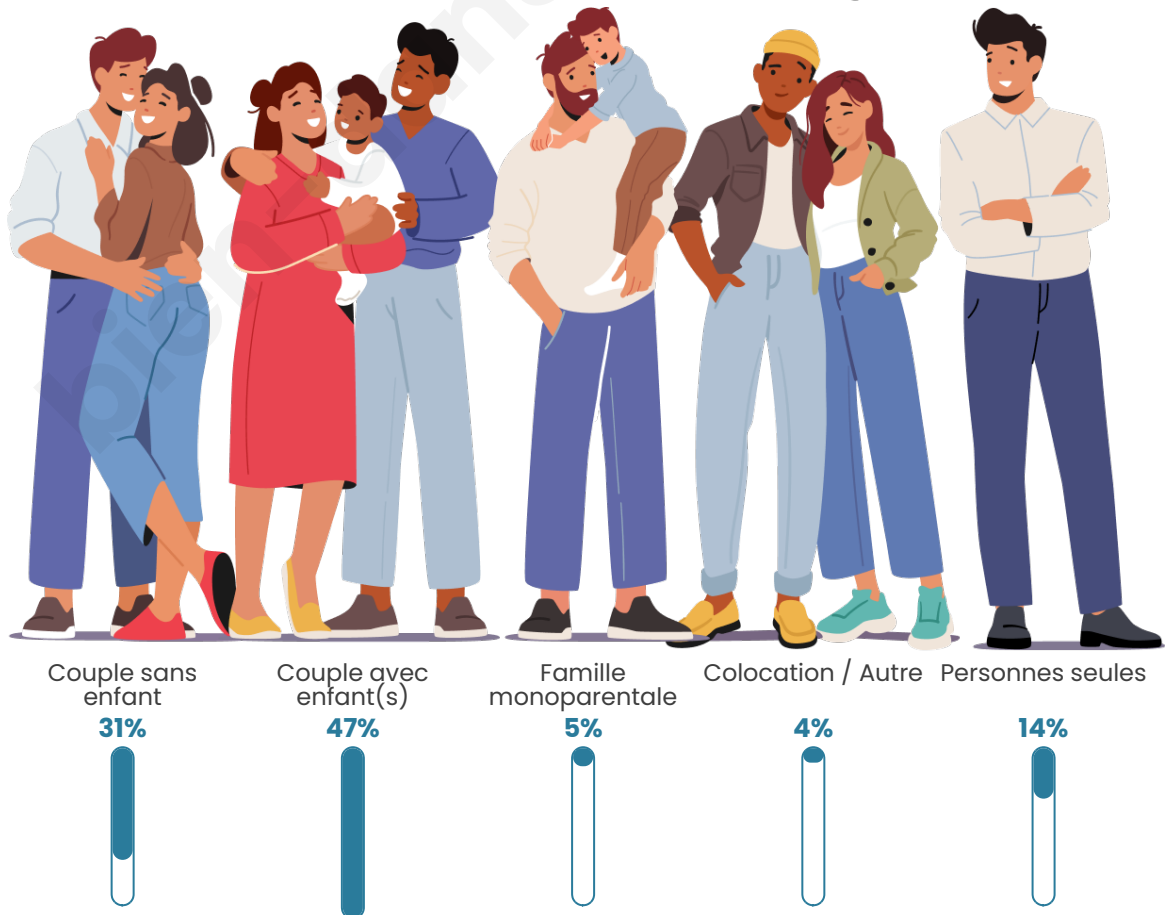

Nombre d'habitants

1 128

Age moyen

40 ans

Pop active

50.3%

Taux chômage

4.2%

Tranche d'âge

Activité professionnelle

Niveau de diplôme

Composition des ménages

Profils électoraux

Premier tour

	Emmanuel MACRON	28.39 %
	Marine LE PEN	24.49 %
	Jean-Luc MÉLENCHON	19.19 %
	Éric ZEMMOUR	7.96 %
	Valérie PÉCRESSÉ	4.99 %
	Yannick JADOT	4.84 %
	Nicolas DUPONT- AIGNAN	4.06 %
	Jean LASSALLE	2.81 %
	Anne HIDALGO	1.40 %
	Nathalie ARTHAUD	0.78 %
	Fabien ROUSSEL	0.78 %
	Philippe POUTOU	0.31 %