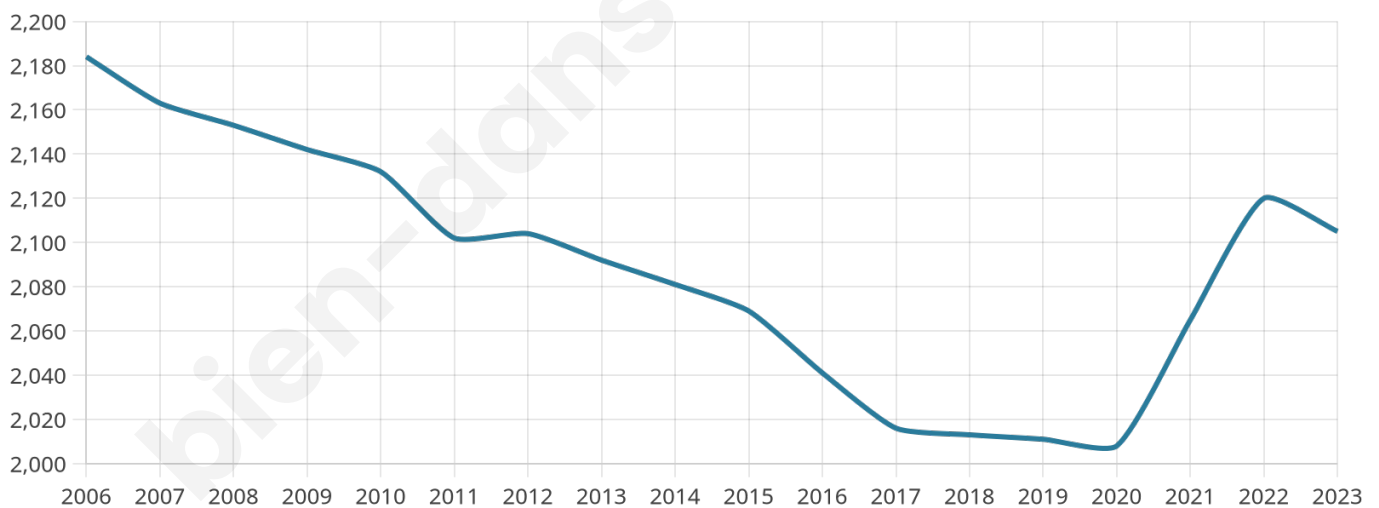

Version web

Ville de Brenouille

Présenté par

Sommaire

Situation géographique	3
Statistiques sur la population	4
Evolution du nombre d'habitants	4
Tranche d'âge	5
0-14 ans	5
15-29 ans	5
30-44 ans	5
45-59 ans	5
60-74 ans	5
75-89 ans	5
90 ans et +	5
Activité professionnelle	5
Agriculteurs	5
Artisans, Commerçants	5
Cadres et sup.	5
Professions intermédiaires	5
Employé	5
Ouvrier	5
Retraité	5
Autres	5
Niveau de diplôme	6
Sans diplôme ou CEP	6
Brevet, BEPC, DNB	6
CAP-BEP ou équivalent	6
BAC ou équivalent	6
BAC+2	6
BAC+3 ou +4	6
BAC+5 ou plus	6
Composition des ménages	6
Couple sans enfant	6
Couple avec enfant(s)	6
Famille monoparentale	6
Colocation / Autre	6
Personnes seules	6
Profil électoraux	7
Premier tour	7
Sécurité	8
Evolution du nombre d'infractions	8
Pour comparer	9
Services à la population	10
Commerce	10
Éducation	10
Villes autour de Brenouille	12
Avis sur la ville de Brenouille	13
Moyenne par critère	13
Villes autour de Brenouille	13
Répartition des avis par note	13
Répartition des avis par note	13

Age moyen

39 ans

Pop active

50%

Taux chômage

6.7%

Pop densité

526 h/km²

Revenu moyen

24 310 €/an

Evolution du nombre d'habitants

Sources : Institut national de la statistique et des études économiques (insee) selon Les dernières parutions officielles de 2024 portant sur les années 2020, 2021 et 2022.