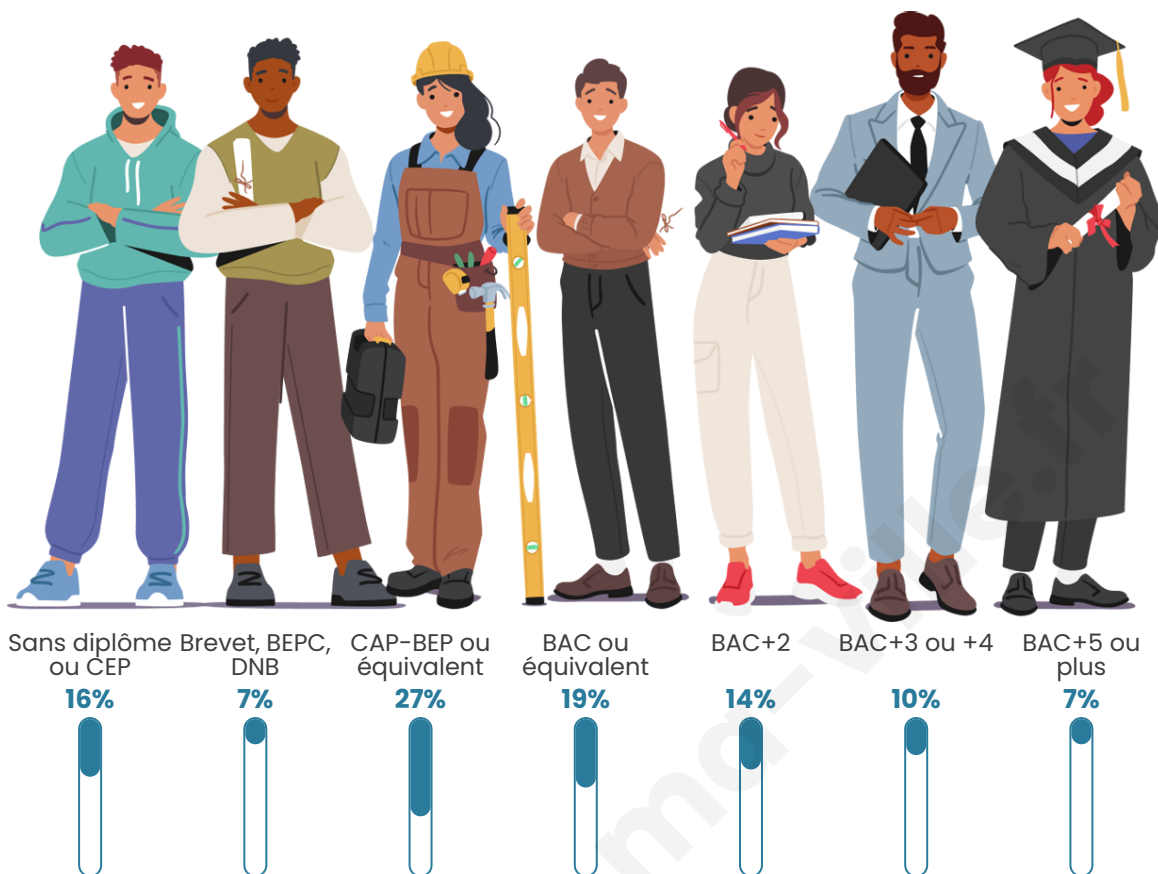

Age moyen

39 ans

Pop active

50%

Taux chômage

6.7%

Pop densité

526 h/km²

Tranche d'âge

Activité professionnelle

Niveau de diplôme

Composition des ménages

Profils électoraux

Premier tour

	Marine LE PEN	34.33 %
	Jean-Luc MÉLENCHON	22.68 %
	Emmanuel MACRON	21.01 %
	Éric ZEMMOUR	6.27 %
	Valérie PÉCRESE	3.53 %
	Fabien ROUSSEL	2.82 %
	Yannick JADOT	2.21 %
	Jean LASSALLE	2.12 %
	Nicolas DUPONT-AIGNAN	1.94 %
	Anne HIDALGO	1.50 %
	Philippe POUTOU	0.88 %
	Nathalie ARTHAUD	0.71 %