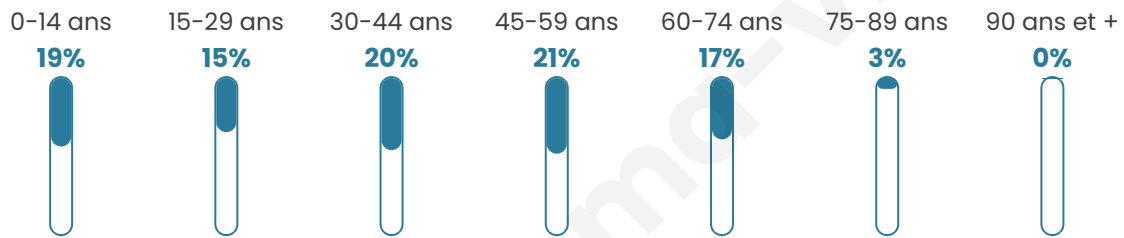

Age moyen

39 ans

Pop active

50%

Taux chômage

6.7%

Pop densité

526 h/km²

Revenu moyen

24 310 €/an

Evolution du nombre d'habitants

Sources : Institut national de la statistique et des études économiques (insee) selon Les dernières parutions officielles de 2024 portant sur les années 2020, 2021 et 2022.

Tranche d'âge

Activité professionnelle

Niveau de diplôme

Composition des ménages

Profils électoraux

Premier tour

	Marine LE PEN	34.33 %
	Jean-Luc MÉLENCHON	22.68 %
	Emmanuel MACRON	21.01 %
	Éric ZEMMOUR	6.27 %
	Valérie PÉCRESE	3.53 %
	Fabien ROUSSEL	2.82 %
	Yannick JADOT	2.21 %
	Jean LASSALLE	2.12 %
	Nicolas DUPONT-AIGNAN	1.94 %
	Anne HIDALGO	1.50 %
	Philippe POUTOU	0.88 %
	Nathalie ARTHAUD	0.71 %