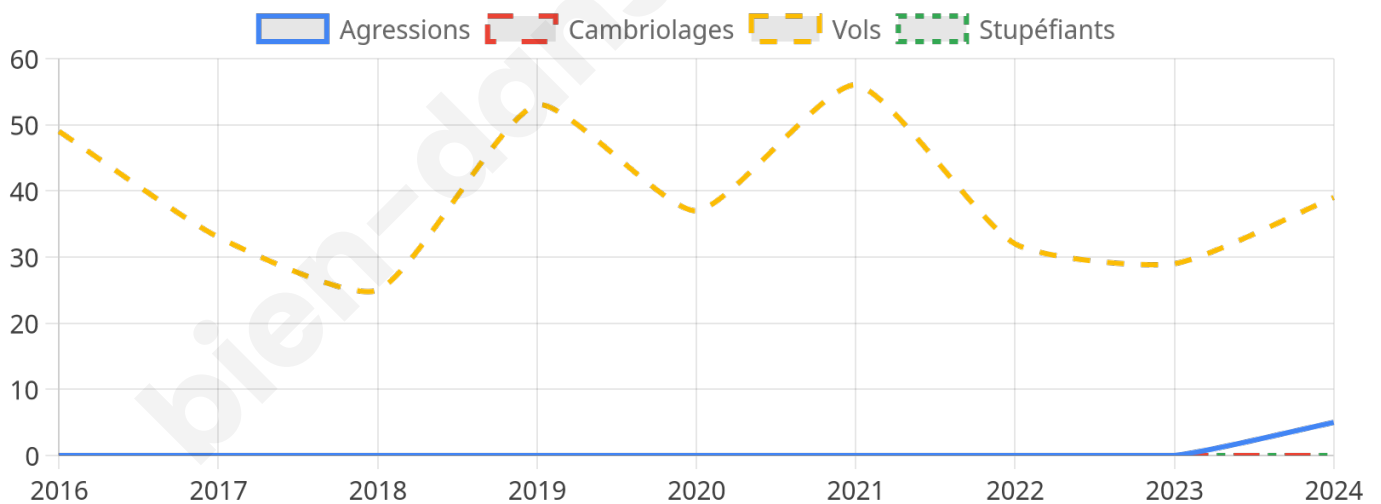

Second tour

	Emmanuel MACRON	42,48 %
	Marine LE PEN	57,52 %

1 628 inscrits

Participation : 71.99%

Votes blancs : 7.76%

Votes nuls : 2.65%

1 628 inscrits

Participation : 71.81%

Votes blancs : 2.14%

Votes nuls : 0.94%

Sécurité

Agressions physiques / sexuelles

5

Cambriolages

0

Vols / dégradations

39

Stupéfiants

0

Evolution du nombre d'infractions

Pour comparer

(en proportion du nombre d'habitants)

Sources : Bases statistiques communale, départementale et régionale de la délinquance enregistrée par la police et la gendarmerie nationales selon les dernières parutions officielles de 2025 portant sur l'année 2024 ([data.gouv](https://data.gouv.fr)).