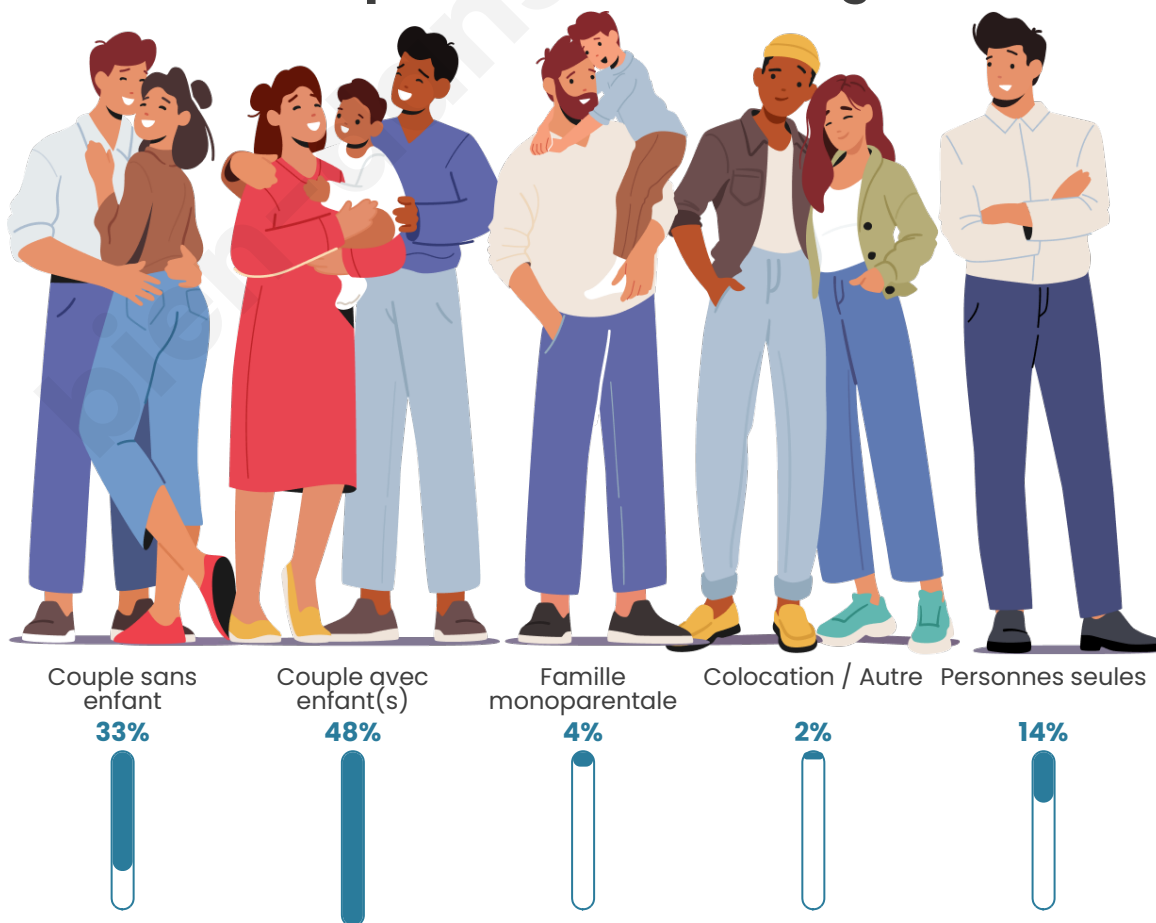

Tranche d'âge

Activité professionnelle

Niveau de diplôme

Composition des ménages

Profils électoraux

Premier tour

	Marine LE PEN	34.33 %
	Jean-Luc MÉLENCHON	22.68 %
	Emmanuel MACRON	21.01 %
	Éric ZEMMOUR	6.27 %
	Valérie PÉCRESE	3.53 %
	Fabien ROUSSEL	2.82 %
	Yannick JADOT	2.21 %
	Jean LASSALLE	2.12 %
	Nicolas DUPONT-AIGNAN	1.94 %
	Anne HIDALGO	1.50 %
	Philippe POUTOU	0.88 %
	Nathalie ARTHAUD	0.71 %