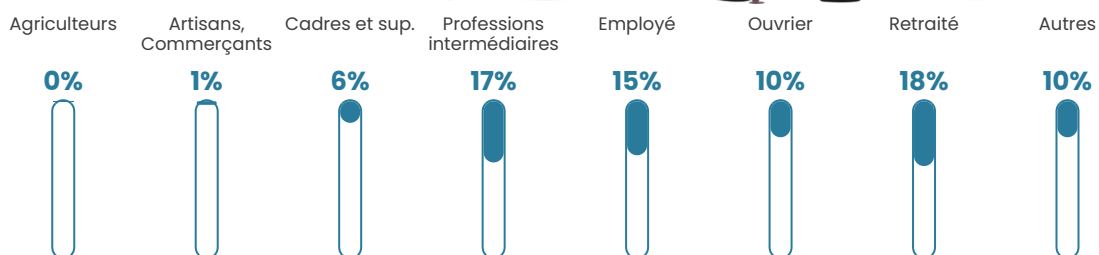

Revenu moyen

24 310 €/an

Evolution du nombre d'habitants

Sources : Institut national de la statistique et des études économiques (insee) selon Les dernières parutions officielles de 2024 portant sur les années 2020, 2021 et 2022.

Tranche d'âge

Activité professionnelle

Niveau de diplôme

Composition des ménages

Profils électoraux

Premier tour

	Marine LE PEN	34.33 %
	Jean-Luc MÉLENCHON	22.68 %
	Emmanuel MACRON	21.01 %
	Éric ZEMMOUR	6.27 %
	Valérie PÉCRESE	3.53 %
	Fabien ROUSSEL	2.82 %
	Yannick JADOT	2.21 %
	Jean LASSALLE	2.12 %
	Nicolas DUPONT-AIGNAN	1.94 %
	Anne HIDALGO	1.50 %
	Philippe POUTOU	0.88 %
	Nathalie ARTHAUD	0.71 %