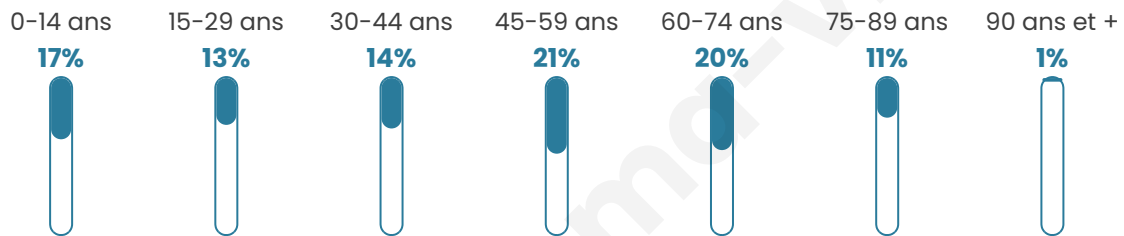

Version web

Ville de Brennilis

Présenté par

BIEN dans
ma **VILLE** 

Sommaire

Situation géographique	3
Statistiques sur la population	4
Evolution du nombre d'habitants	4
Tranche d'âge	5
0-14 ans	5
15-29 ans	5
30-44 ans	5
45-59 ans	5
60-74 ans	5
75-89 ans	5
90 ans et +	5
Activité professionnelle	5
Agriculteurs	5
Artisans, Commerçants	5
Cadres et sup.	5
Professions intermédiaires	5
Employé	5
Ouvrier	5
Retraité	5
Autres	5
Niveau de diplôme	6
Sans diplôme ou CEP	6
Brevet, BEPC, DNB	6
CAP-BEP ou équivalent	6
BAC ou équivalent	6
BAC+2	6
BAC+3 ou +4	6
BAC+5 ou plus	6
Composition des ménages	6
Couple sans enfant	6
Couple avec enfant(s)	6
Famille monoparentale	6
Colocation / Autre	6
Personnes seules	6
Profils électoraux	7
Premier tour	7
Sécurité	8
Evolution du nombre d'infractions	8
Pour comparer	9
Services à la population	10
Commerce	10
Éducation	10
Villes autour de Brennilis	11

45 ans

Pop active

41.4%

Taux chômage

11.8%

Pop densité

25 h/km²

Revenu moyen

19 170 €/an

Evolution du nombre d'habitants

Sources : Institut national de la statistique et des études économiques (insee) selon Les dernières parutions officielles de 2024 portant sur les années 2020, 2021 et 2022.

Tranche d'âge

Activité professionnelle

Niveau de diplôme

Composition des ménages

Profils électoraux

Premier tour

	Jean-Luc MÉLENCHON	26.14 %
	Marine LE PEN	25.31 %
	Emmanuel MACRON	22.82 %
	Jean LASSALLE	8.30 %
	Yannick JADOT	4.56 %
	Fabien ROUSSEL	2.90 %
	Éric ZEMMOUR	2.49 %
	Anne HIDALGO	2.07 %
	Philippe POUTOU	2.07 %
	Valérie PÉCRESSE	1.66 %
	Nathalie ARTHAUD	0.83 %
	Nicolas DUPONT- AIGNAN	0.83 %