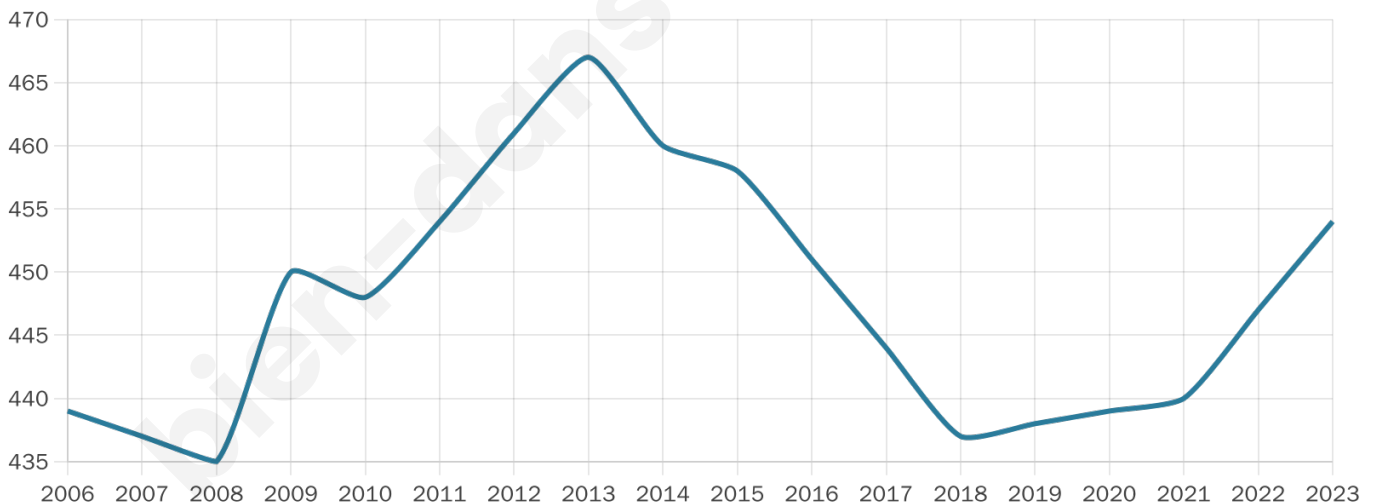

Version web

Ville de Brennilis

Présenté par

BIEN dans
ma **VILLE** 

Sommaire

Situation géographique	3
Statistiques sur la population	4
Evolution du nombre d'habitants	4
Tranche d'âge	5
0-14 ans	5
15-29 ans	5
30-44 ans	5
45-59 ans	5
60-74 ans	5
75-89 ans	5
90 ans et +	5
Activité professionnelle	5
Agriculteurs	5
Artisans, Commerçants	5
Cadres et sup.	5
Professions intermédiaires	5
Employé	5
Ouvrier	5
Retraité	5
Autres	5
Niveau de diplôme	6
Sans diplôme ou CEP	6
Brevet, BEPC, DNB	6
CAP-BEP ou équivalent	6
BAC ou équivalent	6
BAC+2	6
BAC+3 ou +4	6
BAC+5 ou plus	6
Composition des ménages	6
Couple sans enfant	6
Couple avec enfant(s)	6
Famille monoparentale	6
Colocation / Autre	6
Personnes seules	6
Profils électoraux	7
Premier tour	7
Sécurité	8
Evolution du nombre d'infractions	8
Pour comparer	9
Services à la population	10
Commerce	10
Éducation	10
Villes autour de Brennilis	11

Situation géographique

i Informations clés

- **Région** : Bretagne
- **Département** : Finistère
- **Code postal** : 29690
- **Superficie** : 18 km²

Statistiques sur la population

Nombre d'habitants

454

Age moyen

45 ans

Pop active

41.4%

Taux chômage

11.8%

Pop densité

25 h/km²

Revenu moyen

19 170 €/an

Evolution du nombre d'habitants

Sources : Institut national de la statistique et des études économiques (insee) selon Les dernières parutions officielles de 2024 portant sur les années 2020, 2021 et 2022.