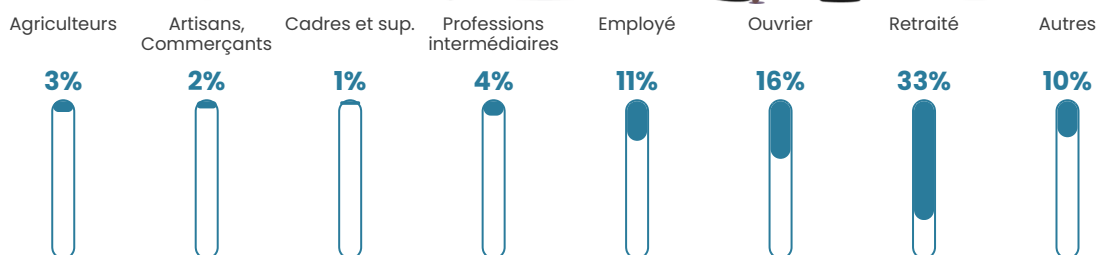

45 ans

Pop active

41.4%

Taux chômage

11.8%

Pop densité

25 h/km²

Revenu moyen

19 170 €/an

Evolution du nombre d'habitants

Sources : Institut national de la statistique et des études économiques (insee) selon Les dernières parutions officielles de 2024 portant sur les années 2020, 2021 et 2022.

Tranche d'âge

Activité professionnelle

Niveau de diplôme

Composition des ménages

Profils électoraux

Premier tour

	Jean-Luc MÉLENCHON	26.14 %
	Marine LE PEN	25.31 %
	Emmanuel MACRON	22.82 %
	Jean LASSALLE	8.30 %
	Yannick JADOT	4.56 %
	Fabien ROUSSEL	2.90 %
	Éric ZEMMOUR	2.49 %
	Anne HIDALGO	2.07 %
	Philippe POUTOU	2.07 %
	Valérie PÉCRESSE	1.66 %
	Nathalie ARTHAUD	0.83 %
	Nicolas DUPONT- AIGNAN	0.83 %