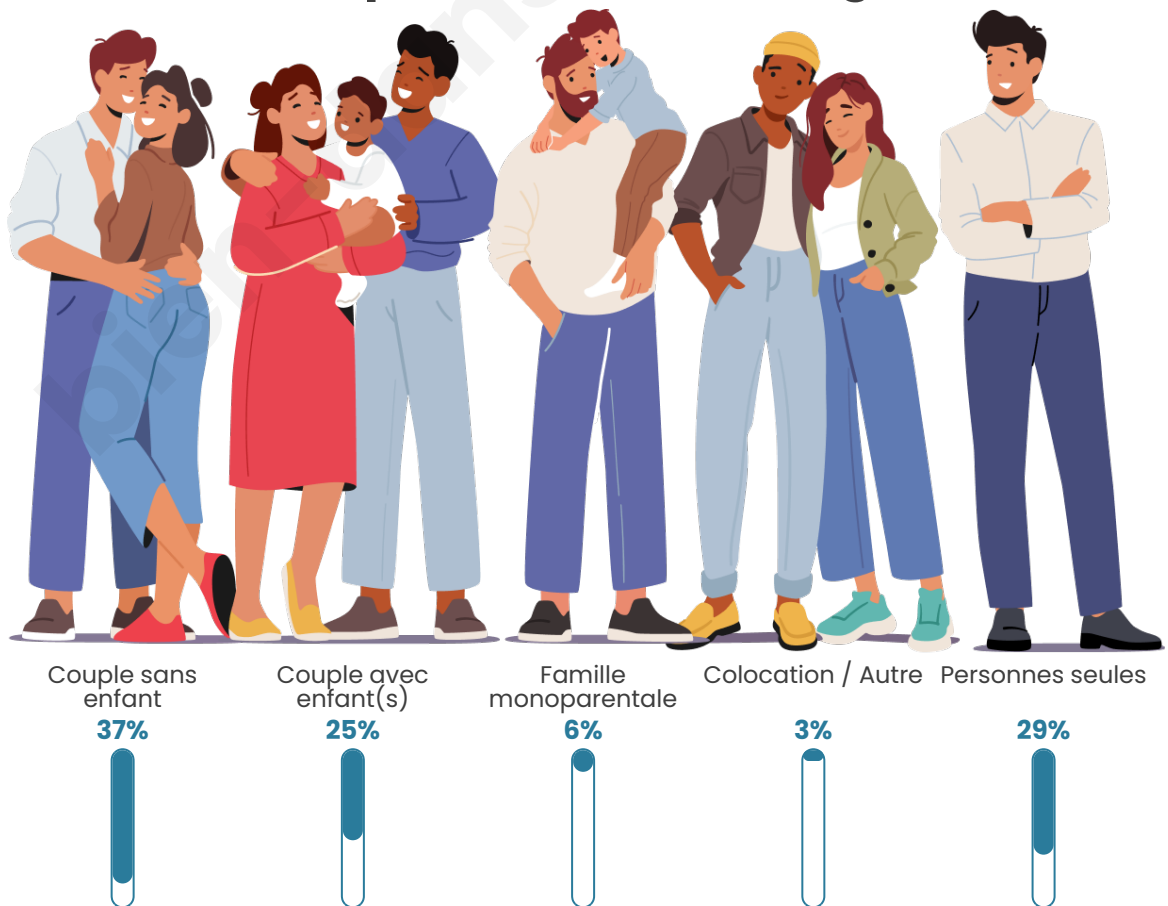

Tranche d'âge

Activité professionnelle

Niveau de diplôme

Composition des ménages

Profils électoraux

Premier tour

	Jean-Luc MÉLENCHON	26.14 %
	Marine LE PEN	25.31 %
	Emmanuel MACRON	22.82 %
	Jean LASSALLE	8.30 %
	Yannick JADOT	4.56 %
	Fabien ROUSSEL	2.90 %
	Éric ZEMMOUR	2.49 %
	Anne HIDALGO	2.07 %
	Philippe POUTOU	2.07 %
	Valérie PÉCRESSE	1.66 %
	Nathalie ARTHAUD	0.83 %
	Nicolas DUPONT- AIGNAN	0.83 %