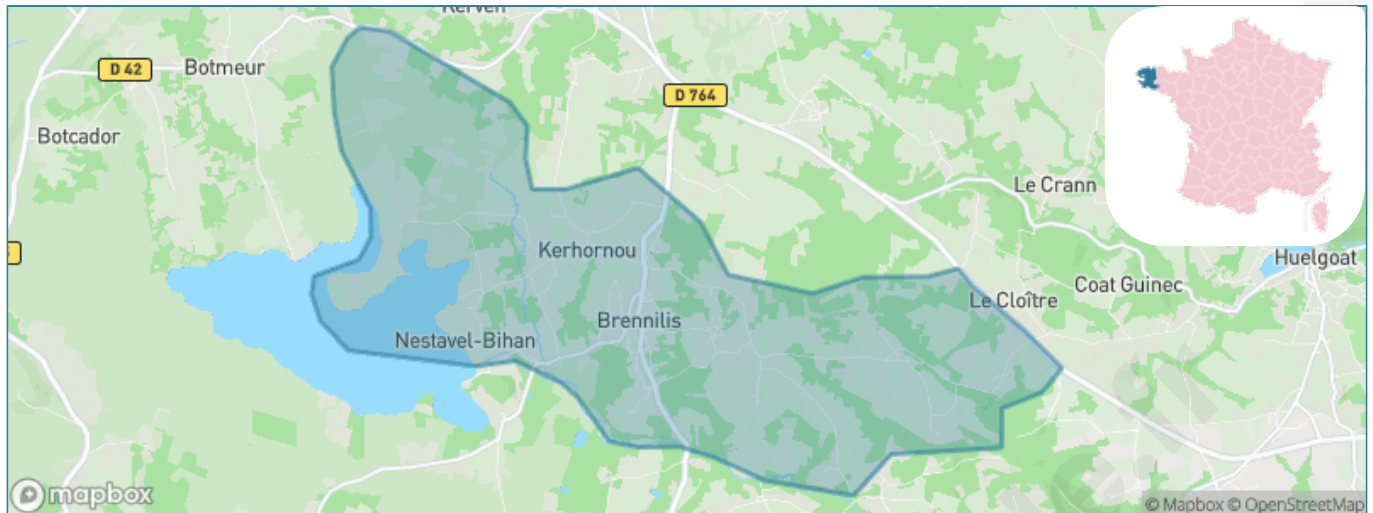

Version web

Ville de Brennilis

Présenté par

BIEN dans
ma **VILLE** 

Sommaire

Situation géographique	3
Statistiques sur la population	4
Evolution du nombre d'habitants	4
Tranche d'âge	5
0-14 ans	5
15-29 ans	5
30-44 ans	5
45-59 ans	5
60-74 ans	5
75-89 ans	5
90 ans et +	5
Activité professionnelle	5
Agriculteurs	5
Artisans, Commerçants	5
Cadres et sup.	5
Professions intermédiaires	5
Employé	5
Ouvrier	5
Retraité	5
Autres	5
Niveau de diplôme	6
Sans diplôme ou CEP	6
Brevet, BEPC, DNB	6
CAP-BEP ou équivalent	6
BAC ou équivalent	6
BAC+2	6
BAC+3 ou +4	6
BAC+5 ou plus	6
Composition des ménages	6
Couple sans enfant	6
Couple avec enfant(s)	6
Famille monoparentale	6
Colocation / Autre	6
Personnes seules	6
Profils électoraux	7
Premier tour	7
Sécurité	8
Evolution du nombre d'infractions	8
Pour comparer	9
Services à la population	10
Commerce	10
Éducation	10
Villes autour de Brennilis	11

Situation géographique

i Informations clés

- **Région** : Bretagne
- **Département** : Finistère
- **Code postal** : 29690
- **Superficie** : 18 km²

Statistiques sur la population

Nombre d'habitants

454

Age moyen