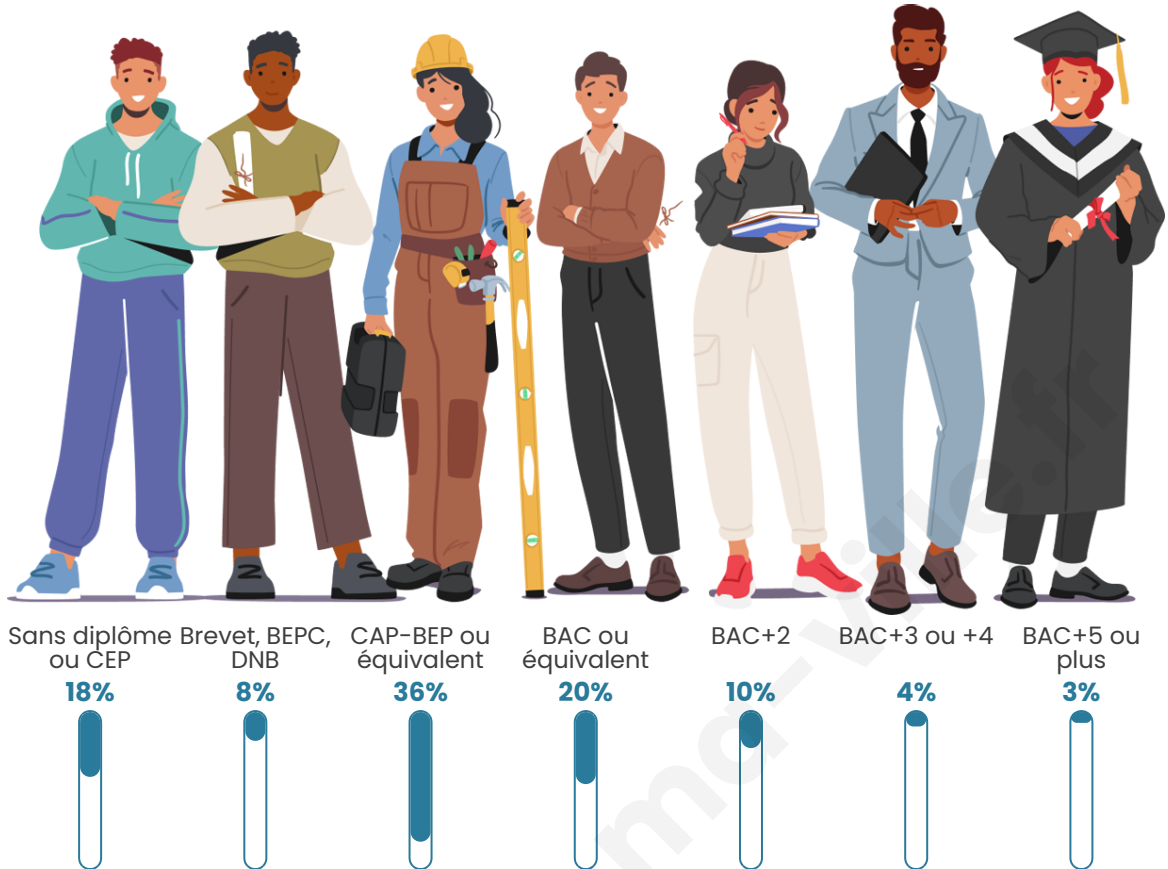

Tranche d'âge

Activité professionnelle

Niveau de diplôme

Composition des ménages

Profils électoraux

Premier tour

	Jean-Luc MÉLENCHON	26.14 %
	Marine LE PEN	25.31 %
	Emmanuel MACRON	22.82 %
	Jean LASSALLE	8.30 %
	Yannick JADOT	4.56 %
	Fabien ROUSSEL	2.90 %
	Éric ZEMMOUR	2.49 %
	Anne HIDALGO	2.07 %
	Philippe POUTOU	2.07 %
	Valérie PÉCRESSE	1.66 %
	Nathalie ARTHAUD	0.83 %
	Nicolas DUPONT- AIGNAN	0.83 %