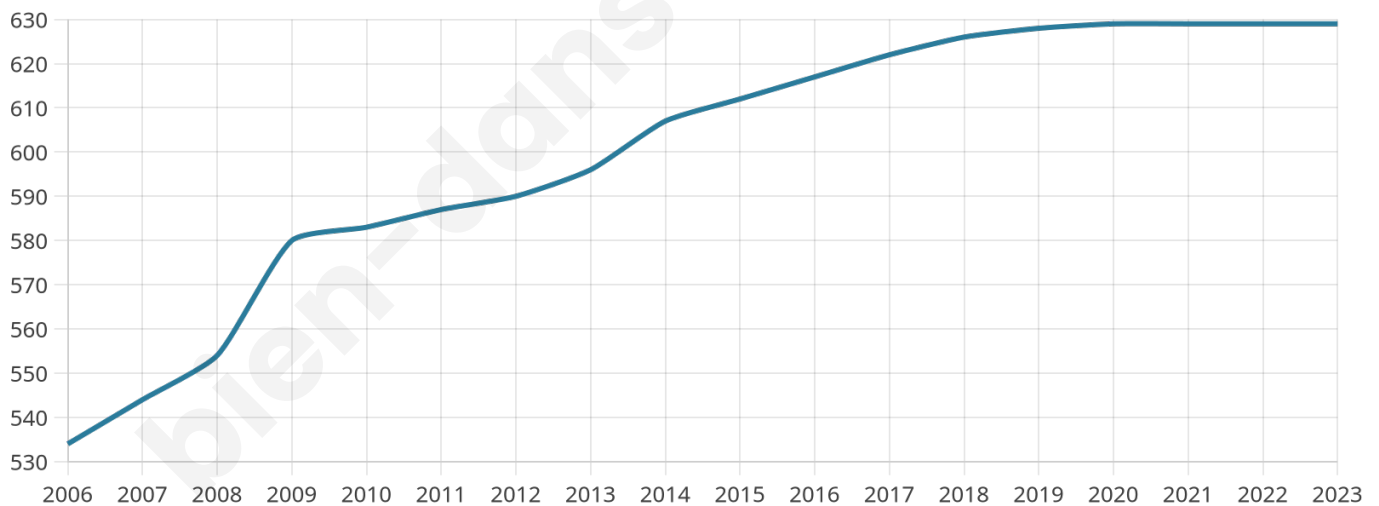

# Statistiques sur la population

Nombre d'habitants

**629**

Age moyen

**45 ans**

Pop active

**43.4%**

Taux chômage

**4.5%**

Pop densité

**79 h/km<sup>2</sup>**

Revenu moyen

**23 430 €/an**

## Evolution du nombre d'habitants

Sources : Institut national de la statistique et des études économiques (insee) selon Les dernières parutions officielles de 2024 portant sur les années 2020, 2021 et 2022.