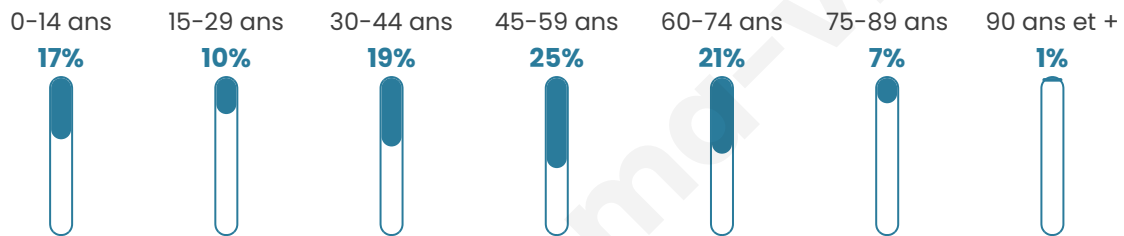

# Statistiques sur la population

Nombre d'habitants

**629**

Age moyen

**45 ans**

Pop active

**43.4%**

Taux chômage

**4.5%**

Pop densité

**79 h/km<sup>2</sup>**

Revenu moyen

**23 430 €/an**

## Evolution du nombre d'habitants

Sources : Institut national de la statistique et des études économiques (insee) selon Les dernières parutions officielles de 2024 portant sur les années 2020, 2021 et 2022.

## Tranche d'âge