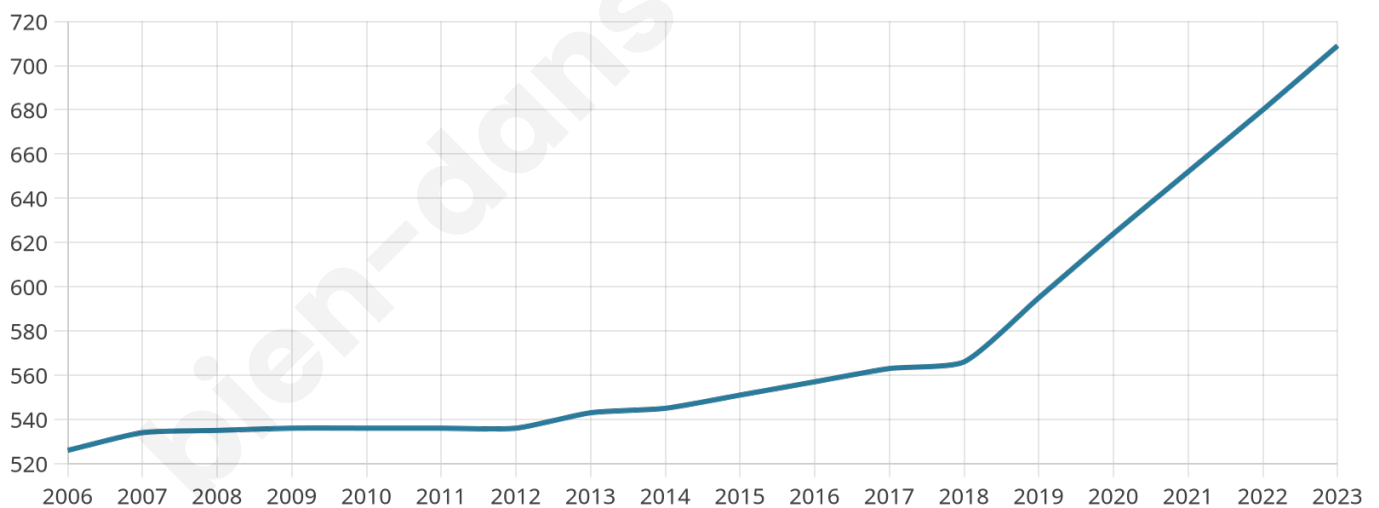

# Statistiques sur la population

Nombre d'habitants

**709**

Age moyen

**42 ans**

Pop active

**43%**

Taux chômage

**5.1%**

Pop densité

**64 h/km<sup>2</sup>**

Revenu moyen

**24 830 €/an**

## Evolution du nombre d'habitants

Sources : Institut national de la statistique et des études économiques (insee) selon Les dernières parutions officielles de 2024 portant sur les années 2020, 2021 et 2022.