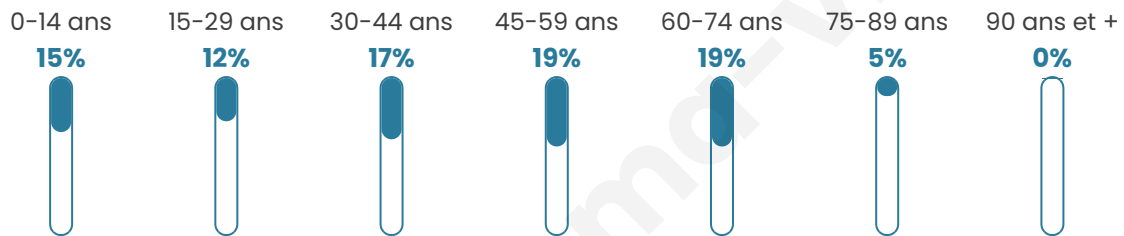

# Statistiques sur la population

Nombre d'habitants

**709**

Age moyen

**42 ans**

Pop active

**43%**

Taux chômage

**5.1%**

Pop densité

**64 h/km<sup>2</sup>**

Revenu moyen

**24 830 €/an**

## Evolution du nombre d'habitants

Sources : Institut national de la statistique et des études économiques (insee) selon Les dernières parutions officielles de 2024 portant sur les années 2020, 2021 et 2022.

## Tranche d'âge