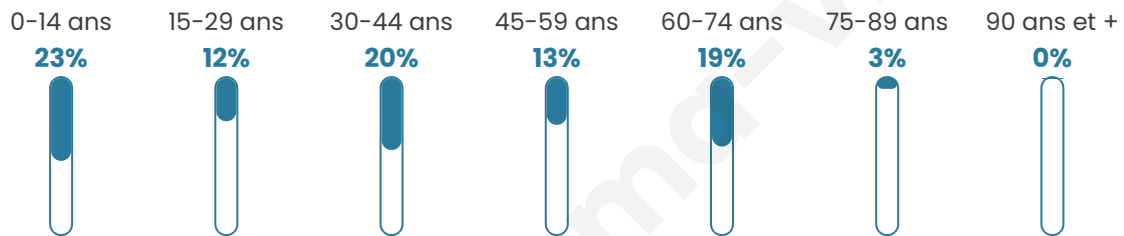

# Statistiques sur la population

Nombre d'habitants

**262**

Age moyen

**37 ans**

Pop active

**43.1%**

Taux chômage

**5.3%**

Pop densité

**22 h/km<sup>2</sup>**

Revenu moyen

**20 810 €/an**

## Evolution du nombre d'habitants

Sources : Institut national de la statistique et des études économiques (insee) selon Les dernières parutions officielles de 2024 portant sur les années 2020, 2021 et 2022.

## Tranche d'âge