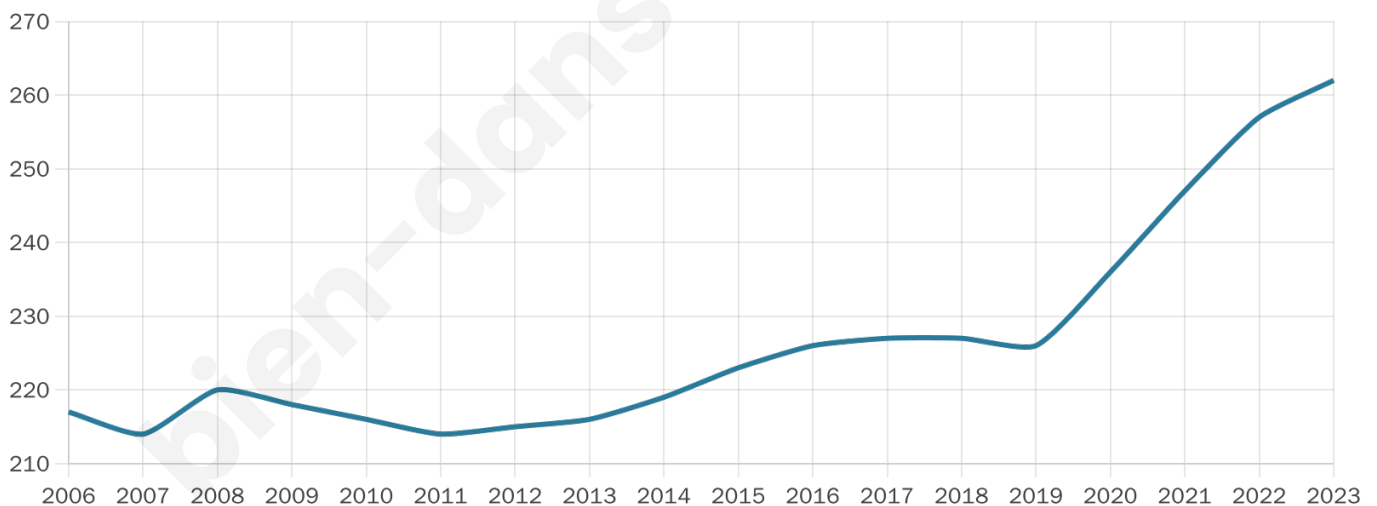

# Statistiques sur la population

Nombre d'habitants

**262**

Age moyen

**37 ans**

Pop active

**43.1%**

Taux chômage

**5.3%**

Pop densité

**22 h/km<sup>2</sup>**

Revenu moyen

**20 810 €/an**

## Evolution du nombre d'habitants

Sources : Institut national de la statistique et des études économiques (insee) selon Les dernières parutions officielles de 2024 portant sur les années 2020, 2021 et 2022.