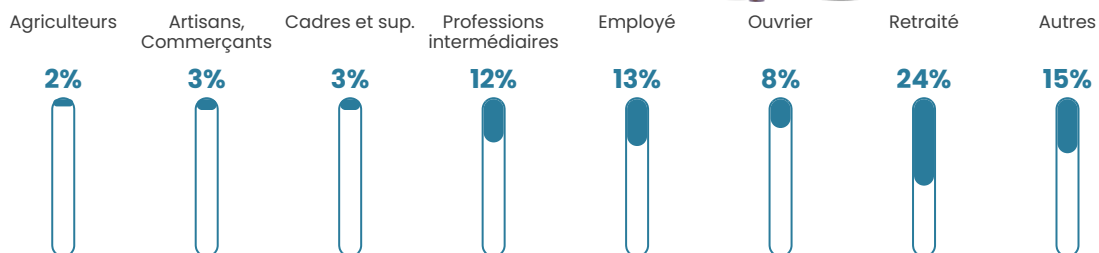

189 h/km²

Revenu moyen

22 470 €/an

Evolution du nombre d'habitants

Sources : Institut national de la statistique et des études économiques (insee) selon Les dernières parutions officielles de 2024 portant sur les années 2020, 2021 et 2022.

Tranche d'âge

Activité professionnelle

Niveau de diplôme

Composition des ménages

Profils électoraux

Premier tour

	Marine LE PEN	37.62 %
	Emmanuel MACRON	22.49 %
	Jean-Luc MÉLENCHON	15.93 %
	Éric ZEMMOUR	5.76 %
	Fabien ROUSSEL	4.02 %
	Valérie PÉCRESSE	3.35 %
	Jean LASSALLE	2.81 %
	Yannick JADOT	2.68 %
	Nicolas DUPONT-AIGNAN	2.14 %
	Nathalie ARTHAUD	1.34 %
	Philippe POUTOU	1.20 %
	Anne HIDALGO	0.67 %