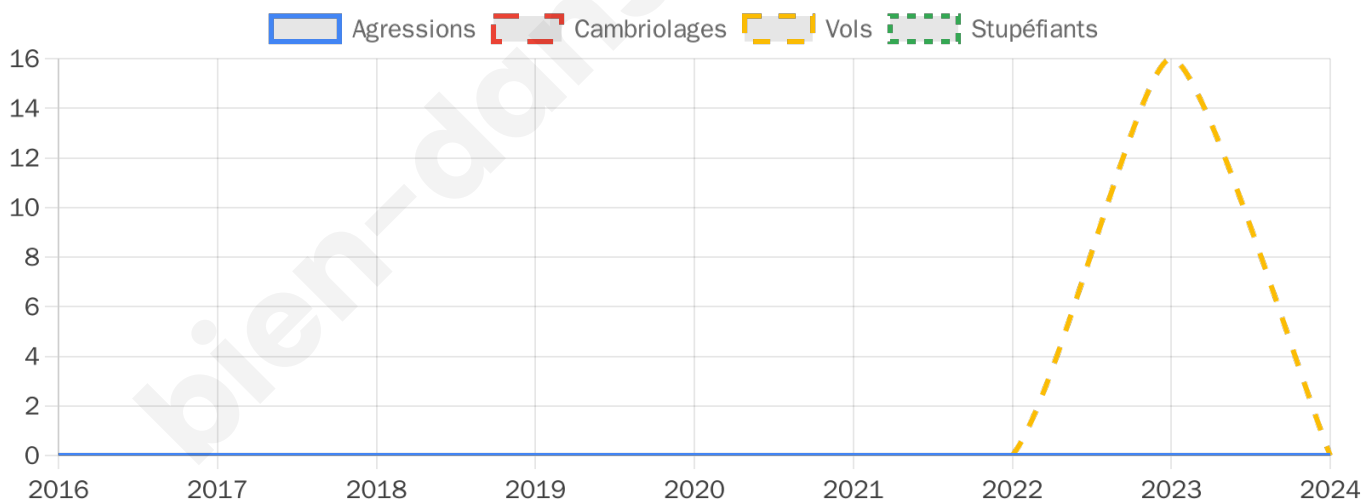

996 inscrits

Participation : 76.71%

Votes blancs : 1.70%

Votes nuls : 0.52%

Second tour

	Emmanuel MACRON	41,23 %
	Marine LE PEN	58,77 %

996 inscrits

Participation : 79.12%

0

Stupéfiants

0

Evolution du nombre d'infractions

Pour comparer

(en proportion du nombre d'habitants)

Sources : Bases statistiques communale, départementale et régionale de la délinquance enregistrée par la police et la gendarmerie nationales selon les dernières parutions officielles de 2025 portant sur l'année 2024 ([data.gouv](https://data.gouv.fr)).