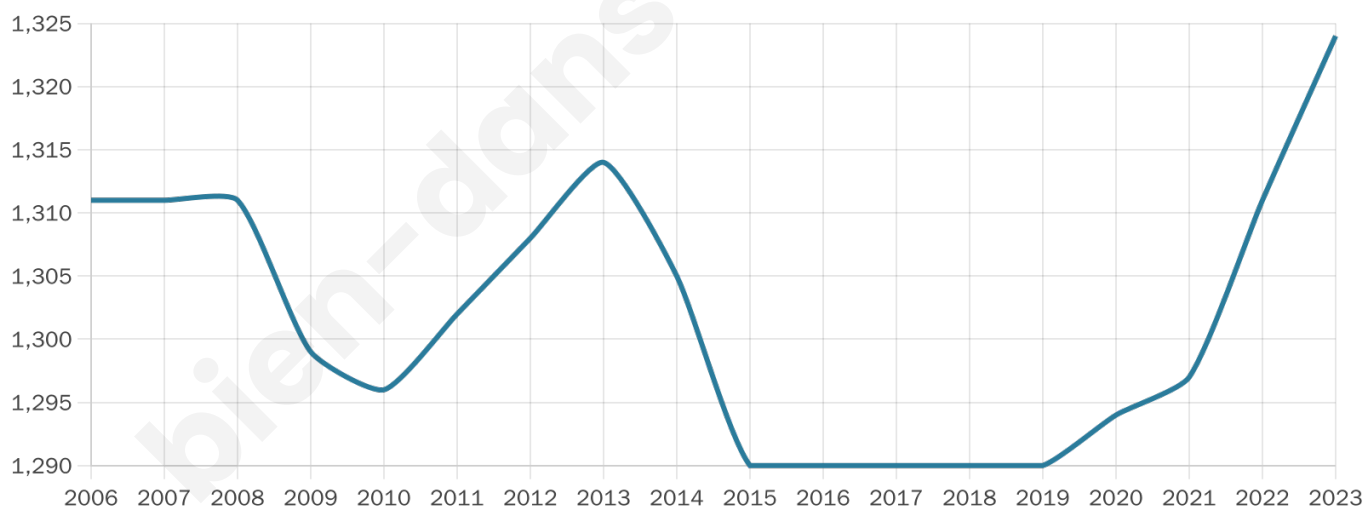

1 324

Age moyen

43 ans

Pop active

43.3%

Taux chômage

9.6%

Pop densité

189 h/km²

Revenu moyen

22 470 €/an

Evolution du nombre d'habitants

Sources : Institut national de la statistique et des études économiques (insee) selon Les dernières parutions officielles de 2024 portant sur les années 2020, 2021 et 2022.