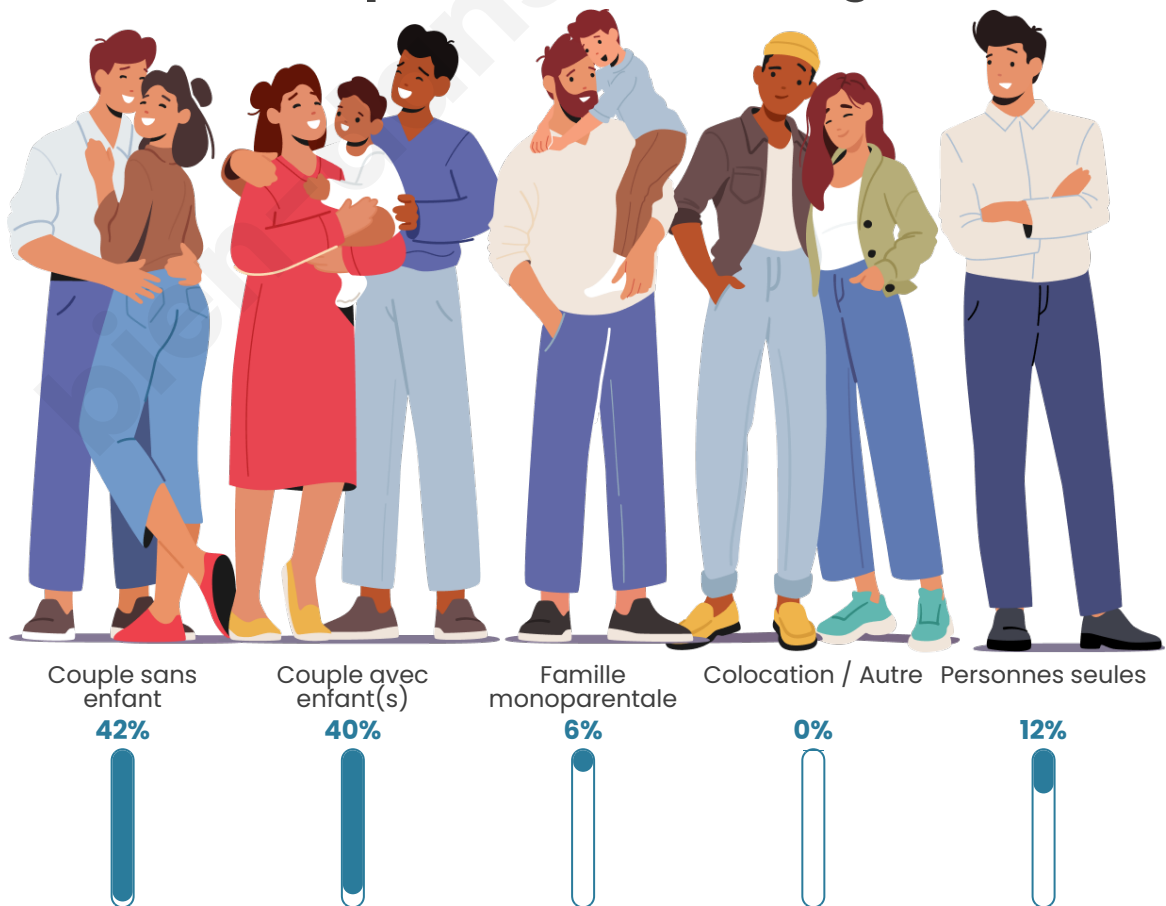

Tranche d'âge

Activité professionnelle

Niveau de diplôme

Composition des ménages

Profils électoraux

Premier tour

	Marine LE PEN	37.62 %
	Emmanuel MACRON	22.49 %
	Jean-Luc MÉLENCHON	15.93 %
	Éric ZEMMOUR	5.76 %
	Fabien ROUSSEL	4.02 %
	Valérie PÉCRESSE	3.35 %
	Jean LASSALLE	2.81 %
	Yannick JADOT	2.68 %
	Nicolas DUPONT-AIGNAN	2.14 %
	Nathalie ARTHAUD	1.34 %
	Philippe POUTOU	1.20 %
	Anne HIDALGO	0.67 %