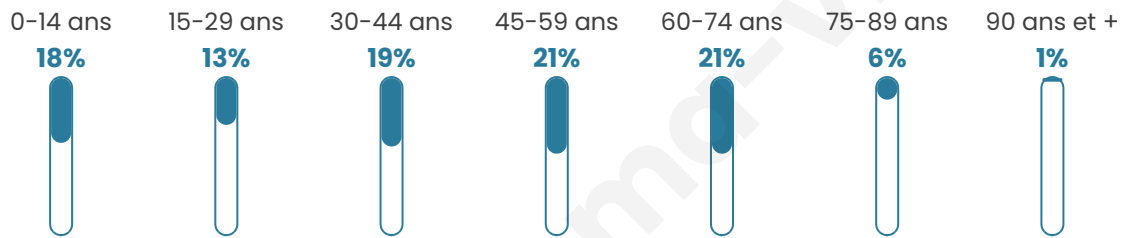

1 324

Age moyen

43 ans

Pop active

43.3%

Taux chômage

9.6%

Pop densité

189 h/km²

Revenu moyen

22 470 €/an

Evolution du nombre d'habitants

Sources : Institut national de la statistique et des études économiques (insee) selon Les dernières parutions officielles de 2024 portant sur les années 2020, 2021 et 2022.

Tranche d'âge

Activité professionnelle

Niveau de diplôme

Composition des ménages

Profils électoraux

Premier tour

	Marine LE PEN	37.62 %
	Emmanuel MACRON	22.49 %
	Jean-Luc MÉLENCHON	15.93 %
	Éric ZEMMOUR	5.76 %
	Fabien ROUSSEL	4.02 %
	Valérie PÉCRESSE	3.35 %
	Jean LASSALLE	2.81 %
	Yannick JADOT	2.68 %
	Nicolas DUPONT-AIGNAN	2.14 %
	Nathalie ARTHAUD	1.34 %
	Philippe POUTOU	1.20 %
	Anne HIDALGO	0.67 %

996 inscrits

Participation : 76.71%

Votes blancs : 1.70%

Votes nuls : 0.52%

Second tour

	Emmanuel MACRON	41,23 %
	Marine LE PEN	58,77 %

996 inscrits

Participation : 79.12%