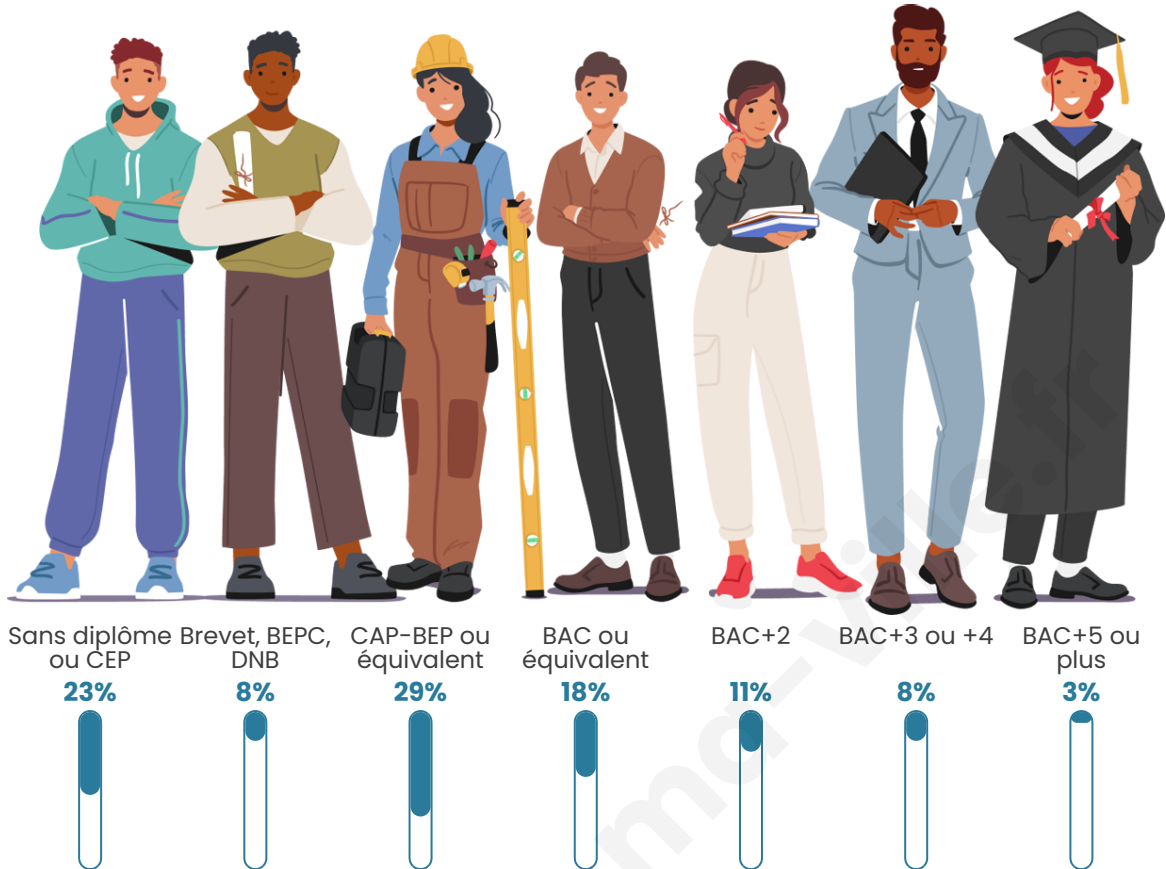

Tranche d'âge

Activité professionnelle

Niveau de diplôme

Composition des ménages

Profils électoraux

Premier tour

	Marine LE PEN	37.62 %
	Emmanuel MACRON	22.49 %
	Jean-Luc MÉLENCHON	15.93 %
	Éric ZEMMOUR	5.76 %
	Fabien ROUSSEL	4.02 %
	Valérie PÉCRESSE	3.35 %
	Jean LASSALLE	2.81 %
	Yannick JADOT	2.68 %
	Nicolas DUPONT-AIGNAN	2.14 %
	Nathalie ARTHAUD	1.34 %
	Philippe POUTOU	1.20 %
	Anne HIDALGO	0.67 %