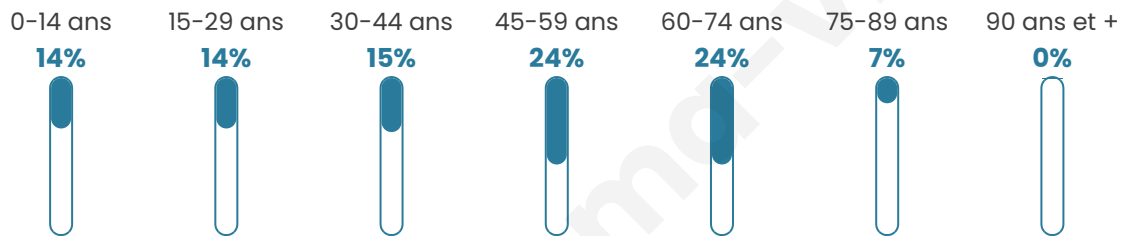

45 ans

Pop active

48.7%

Taux chômage

6.3%

Pop densité

91 h/km²

Revenu moyen

23 530 €/an

Evolution du nombre d'habitants

Sources : Institut national de la statistique et des études économiques (insee) selon Les dernières parutions officielles de 2024 portant sur les années 2020, 2021 et 2022.

Tranche d'âge

Activité professionnelle

Niveau de diplôme

Composition des ménages

Profils électoraux

Premier tour

	Marine LE PEN	30.39 %
	Emmanuel MACRON	27.39 %
	Jean-Luc MÉLENCHON	13.96 %
	Yannick JADOT	6.36 %
	Nicolas DUPONT-AIGNAN	5.83 %
	Éric ZEMMOUR	4.24 %
	Jean LASSALLE	4.06 %
	Valérie PÉCRESSÉ	4.06 %
	Nathalie ARTHAUD	1.24 %
	Anne HIDALGO	1.06 %
	Philippe POUTOU	1.06 %
	Fabien ROUSSEL	0.35 %