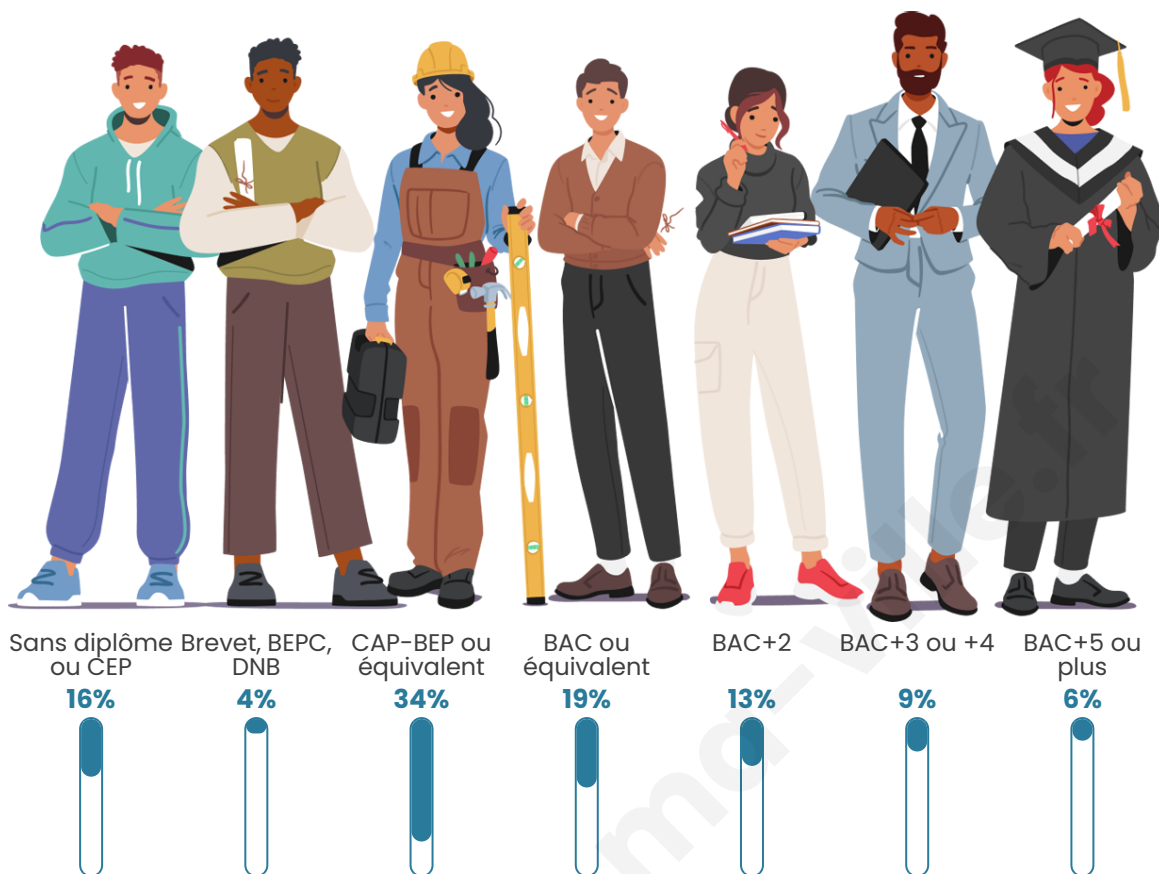

Tranche d'âge

Activité professionnelle

Niveau de diplôme

Composition des ménages

Profils électoraux

Premier tour

	Marine LE PEN	30.39 %
	Emmanuel MACRON	27.39 %
	Jean-Luc MÉLENCHON	13.96 %
	Yannick JADOT	6.36 %
	Nicolas DUPONT-AIGNAN	5.83 %
	Éric ZEMMOUR	4.24 %
	Jean LASSALLE	4.06 %
	Valérie PÉCRESSÉ	4.06 %
	Nathalie ARTHAUD	1.24 %
	Anne HIDALGO	1.06 %
	Philippe POUTOU	1.06 %
	Fabien ROUSSEL	0.35 %