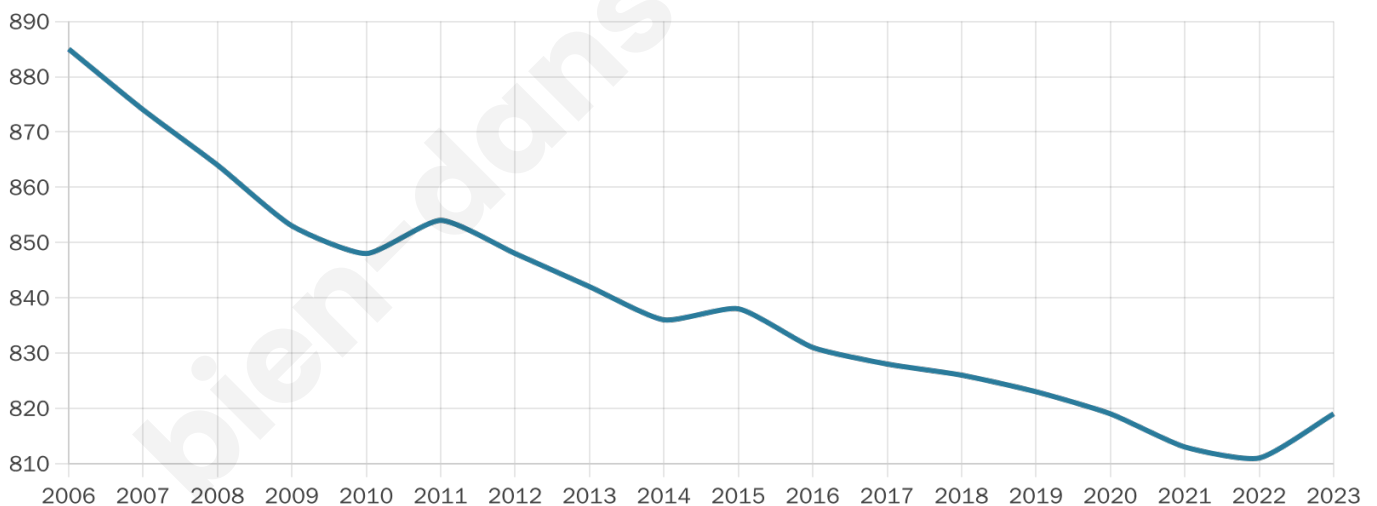

45 ans

Pop active

48.7%

Taux chômage

6.3%

Pop densité

91 h/km²

Revenu moyen

23 530 €/an

Evolution du nombre d'habitants

Sources : Institut national de la statistique et des études économiques (insee) selon Les dernières parutions officielles de 2024 portant sur les années 2020, 2021 et 2022.