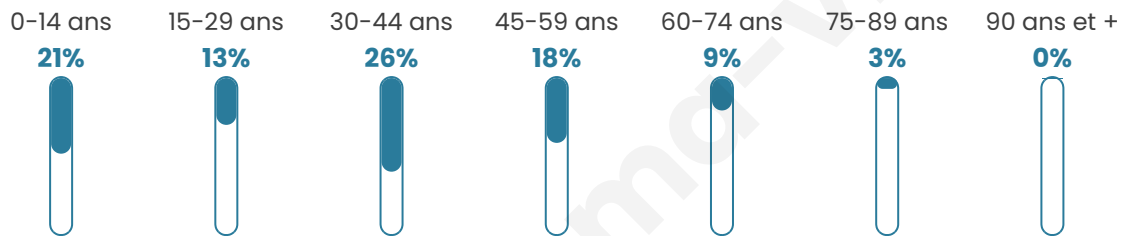

Version web

Ville de Breistroff-la- Grande

Présenté par

BIEN dans
ma **VILLE** 

Sommaire

Situation géographique	3
Statistiques sur la population	4
Evolution du nombre d'habitants	4
Tranche d'âge	5
0-14 ans	5
15-29 ans	5
30-44 ans	5
45-59 ans	5
60-74 ans	5
75-89 ans	5
90 ans et +	5
Activité professionnelle	5
Agriculteurs	5
Artisans, Commerçants	5
Cadres et sup.	5
Professions intermédiaires	5
Employé	5
Ouvrier	5
Retraité	5
Autres	5
Niveau de diplôme	6
Sans diplôme ou CEP	6
Brevet, BEPC, DNB	6
CAP-BEP ou équivalent	6
BAC ou équivalent	6
BAC+2	6
BAC+3 ou +4	6
BAC+5 ou plus	6
Composition des ménages	6
Couple sans enfant	6
Couple avec enfant(s)	6
Famille monoparentale	6
Colocation / Autre	6
Personnes seules	6
Profils électoraux	7
Premier tour	7
Sécurité	8
Evolution du nombre d'infractions	8
Pour comparer	9
Services à la population	10
Commerce	10
Éducation	10
Villes autour de Breistroff-la-Grande	11

35 ans

Pop active

53.3%

Taux chômage

4.7%

Pop densité

88 h/km²

Revenu moyen

33 810 €/an

Evolution du nombre d'habitants

Sources : Institut national de la statistique et des études économiques (insee) selon Les dernières parutions officielles de 2024 portant sur les années 2020, 2021 et 2022.

Tranche d'âge

Activité professionnelle

Niveau de diplôme

Composition des ménages

Profils électoraux

Premier tour

	Emmanuel MACRON	31.08 %
	Marine LE PEN	24.81 %
	Jean-Luc MÉLENCHON	12.28 %
	Valérie PÉCRESSÉ	8.52 %
	Éric ZEMMOUR	7.77 %
	Yannick JADOT	4.76 %
	Fabien ROUSSEL	3.51 %
	Nicolas DUPONT- AIGNAN	2.51 %
	Jean LASSALLE	2.26 %
	Anne HIDALGO	1.00 %
	Philippe POUTOU	1.00 %
	Nathalie ARTHAUD	0.50 %