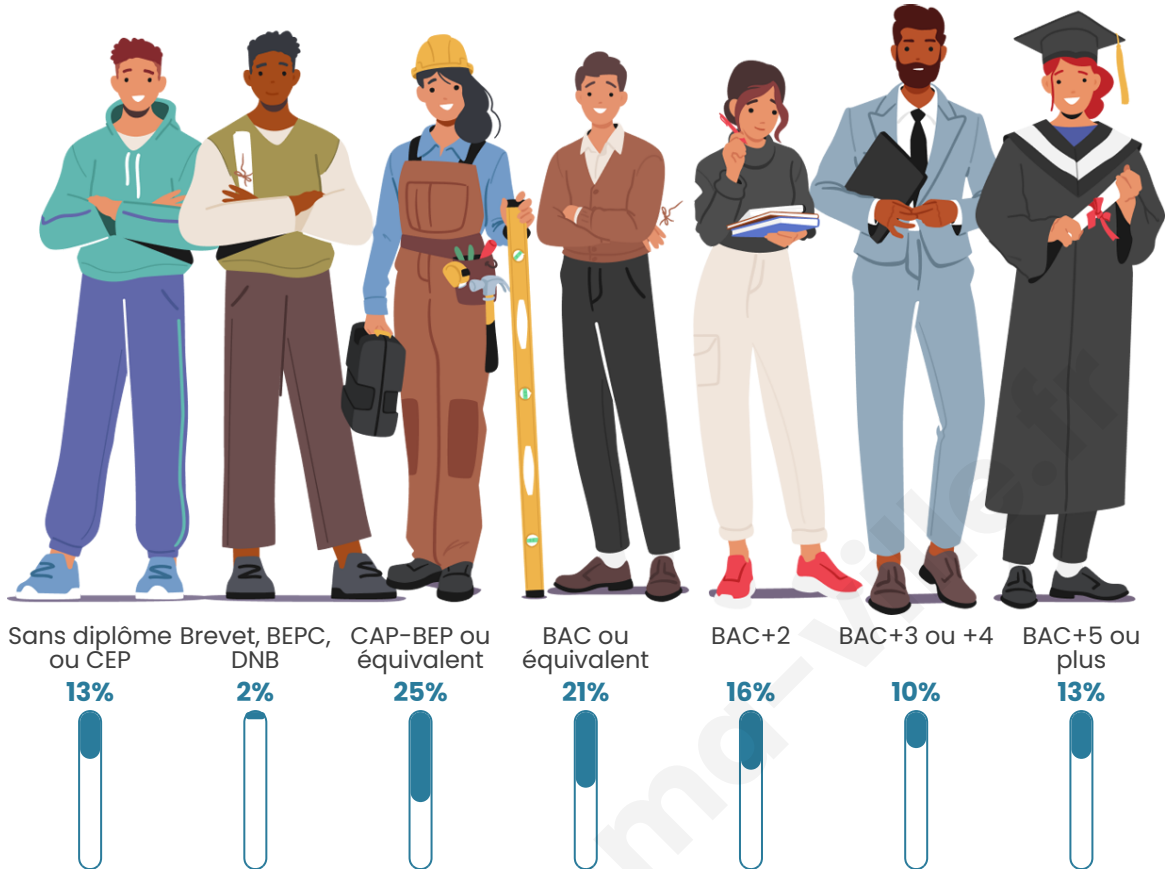

Tranche d'âge

Activité professionnelle

Niveau de diplôme

Composition des ménages

Profils électoraux

Premier tour

	Emmanuel MACRON	31.08 %
	Marine LE PEN	24.81 %
	Jean-Luc MÉLENCHON	12.28 %
	Valérie PÉCRESSÉ	8.52 %
	Éric ZEMMOUR	7.77 %
	Yannick JADOT	4.76 %
	Fabien ROUSSEL	3.51 %
	Nicolas DUPONT- AIGNAN	2.51 %
	Jean LASSALLE	2.26 %
	Anne HIDALGO	1.00 %
	Philippe POUTOU	1.00 %
	Nathalie ARTHAUD	0.50 %