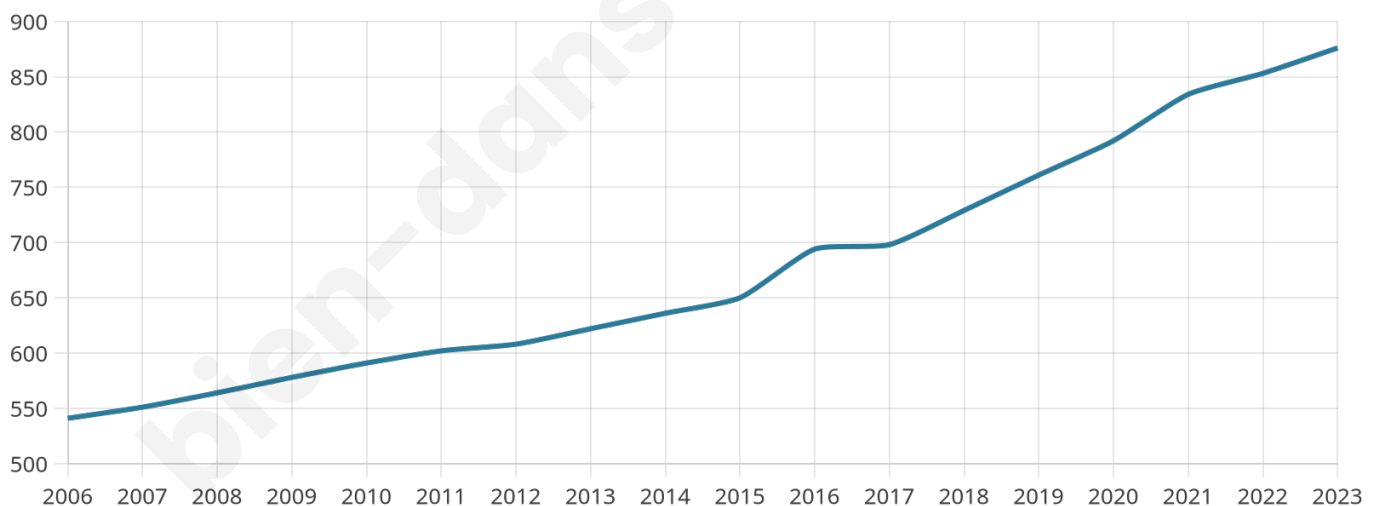

Version web

Ville de Breistroff-la- Grande

Présenté par

BIEN dans
ma **VILLE** 

Sommaire

Situation géographique	3
Statistiques sur la population	4
Evolution du nombre d'habitants	4
Tranche d'âge	5
0-14 ans	5
15-29 ans	5
30-44 ans	5
45-59 ans	5
60-74 ans	5
75-89 ans	5
90 ans et +	5
Activité professionnelle	5
Agriculteurs	5
Artisans, Commerçants	5
Cadres et sup.	5
Professions intermédiaires	5
Employé	5
Ouvrier	5
Retraité	5
Autres	5
Niveau de diplôme	6
Sans diplôme ou CEP	6
Brevet, BEPC, DNB	6
CAP-BEP ou équivalent	6
BAC ou équivalent	6
BAC+2	6
BAC+3 ou +4	6
BAC+5 ou plus	6
Composition des ménages	6
Couple sans enfant	6
Couple avec enfant(s)	6
Famille monoparentale	6
Colocation / Autre	6
Personnes seules	6
Profils électoraux	7
Premier tour	7
Sécurité	8
Evolution du nombre d'infractions	8
Pour comparer	9
Services à la population	10
Commerce	10
Éducation	10
Villes autour de Breistroff-la-Grande	11

35 ans

Pop active

53.3%

Taux chômage

4.7%

Pop densité

88 h/km²

Revenu moyen

33 810 €/an

Evolution du nombre d'habitants

Sources : Institut national de la statistique et des études économiques (insee) selon Les dernières parutions officielles de 2024 portant sur les années 2020, 2021 et 2022.