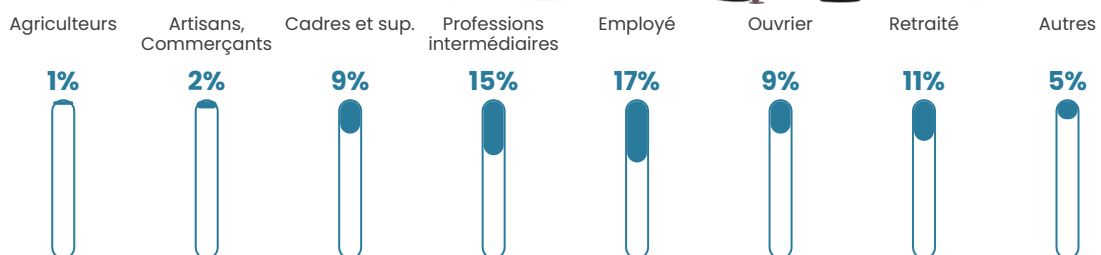

35 ans

Pop active

53.3%

Taux chômage

4.7%

Pop densité

88 h/km²

Revenu moyen

33 810 €/an

Evolution du nombre d'habitants

Sources : Institut national de la statistique et des études économiques (insee) selon Les dernières parutions officielles de 2024 portant sur les années 2020, 2021 et 2022.

Tranche d'âge

Activité professionnelle

Niveau de diplôme

Composition des ménages

Profils électoraux

Premier tour

	Emmanuel MACRON	31.08 %
	Marine LE PEN	24.81 %
	Jean-Luc MÉLENCHON	12.28 %
	Valérie PÉCRESSÉ	8.52 %
	Éric ZEMMOUR	7.77 %
	Yannick JADOT	4.76 %
	Fabien ROUSSEL	3.51 %
	Nicolas DUPONT- AIGNAN	2.51 %
	Jean LASSALLE	2.26 %
	Anne HIDALGO	1.00 %
	Philippe POUTOU	1.00 %
	Nathalie ARTHAUD	0.50 %