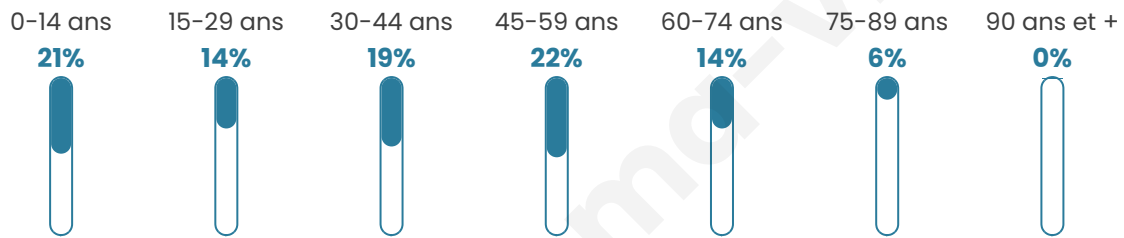

624

Age moyen

39 ans

Pop active

44.4%

Taux chômage

8.4%

Pop densité

23 h/km²

Revenu moyen

20 730 €/an

Evolution du nombre d'habitants

Sources : Institut national de la statistique et des études économiques (insee) selon Les dernières parutions officielles de 2024 portant sur les années 2020, 2021 et 2022.

Tranche d'âge

Activité professionnelle

Niveau de diplôme

Composition des ménages

Profils électoraux

Premier tour

	Marine LE PEN	41.14 %
	Emmanuel MACRON	26.90 %
	Jean-Luc MÉLENCHON	12.03 %
	Yannick JADOT	4.11 %
	Nicolas DUPONT-AIGNAN	3.48 %
	Éric ZEMMOUR	3.16 %
	Jean LASSALLE	2.85 %
	Valérie PÉCRESSE	2.85 %
	Nathalie ARTHAUD	1.27 %
	Fabien ROUSSEL	1.27 %
	Philippe POUTOU	0.63 %
	Anne HIDALGO	0.32 %