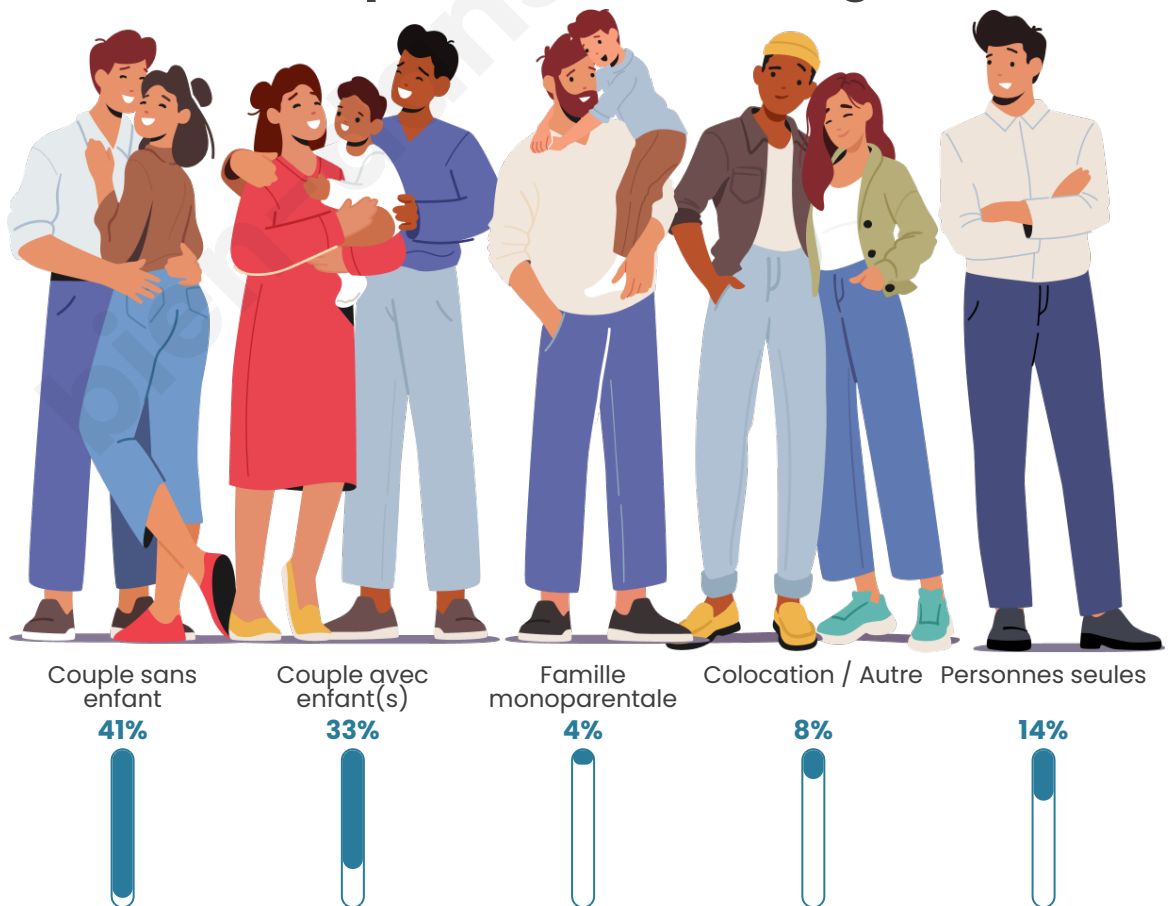

Tranche d'âge

Activité professionnelle

Niveau de diplôme

Composition des ménages

Profils électoraux

Premier tour

	Marine LE PEN	41.14 %
	Emmanuel MACRON	26.90 %
	Jean-Luc MÉLENCHON	12.03 %
	Yannick JADOT	4.11 %
	Nicolas DUPONT-AIGNAN	3.48 %
	Éric ZEMMOUR	3.16 %
	Jean LASSALLE	2.85 %
	Valérie PÉCRESSE	2.85 %
	Nathalie ARTHAUD	1.27 %
	Fabien ROUSSEL	1.27 %
	Philippe POUTOU	0.63 %
	Anne HIDALGO	0.32 %