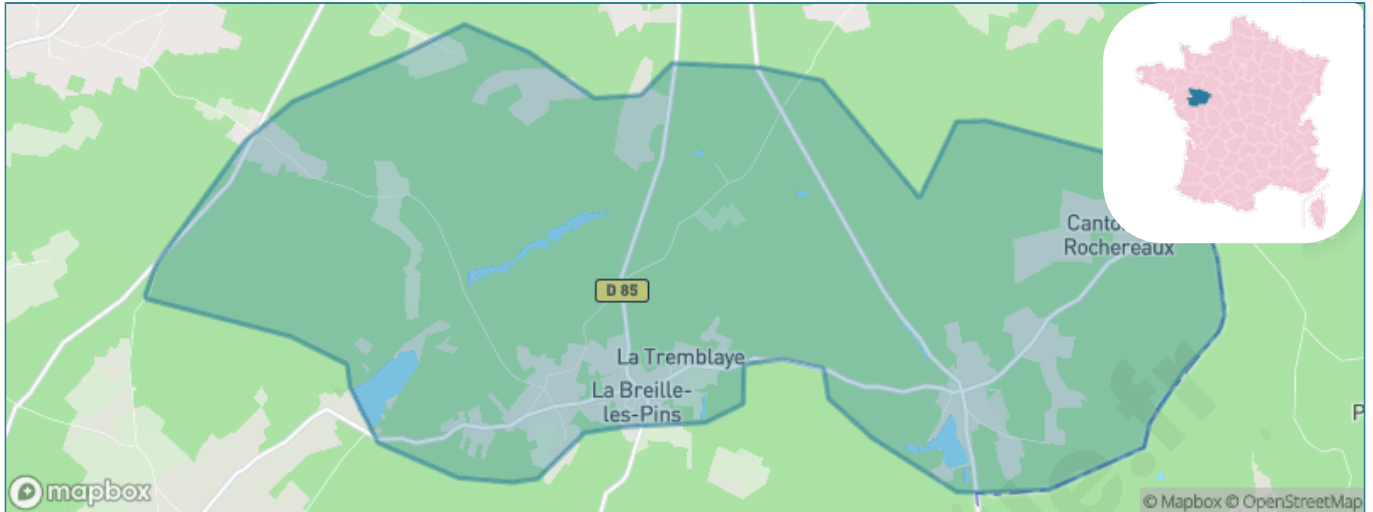

Version web

Ville de La Breille-les-Pins

Présenté par

BIEN dans
ma **VILLE** 

Sommaire

Situation géographique	3
Statistiques sur la population	4
Evolution du nombre d'habitants	4
Tranche d'âge	5
0-14 ans	5
15-29 ans	5
30-44 ans	5
45-59 ans	5
60-74 ans	5
75-89 ans	5
90 ans et +	5
Activité professionnelle	5
Agriculteurs	5
Artisans, Commerçants	5
Cadres et sup.	5
Professions intermédiaires	5
Employé	5
Ouvrier	5
Retraité	5
Autres	5
Niveau de diplôme	6
Sans diplôme ou CEP	6
Brevet, BEPC, DNB	6
CAP-BEP ou équivalent	6
BAC ou équivalent	6
BAC+2	6
BAC+3 ou +4	6
BAC+5 ou plus	6
Composition des ménages	6
Couple sans enfant	6
Couple avec enfant(s)	6
Famille monoparentale	6
Colocation / Autre	6
Personnes seules	6
Profils électoraux	7
Premier tour	7
Sécurité	8
Evolution du nombre d'infractions	8
Pour comparer	9
Services à la population	10
Commerce	10
Éducation	10
Villes autour de La Breille-les-Pins	11

Situation géographique

i Informations clés

- **Région** : Pays de la Loire
- **Département** : Maine-et-Loire
- **Code postal** : 49390
- **Superficie** : 27 km²

Statistiques sur la population

Nombre d'habitants