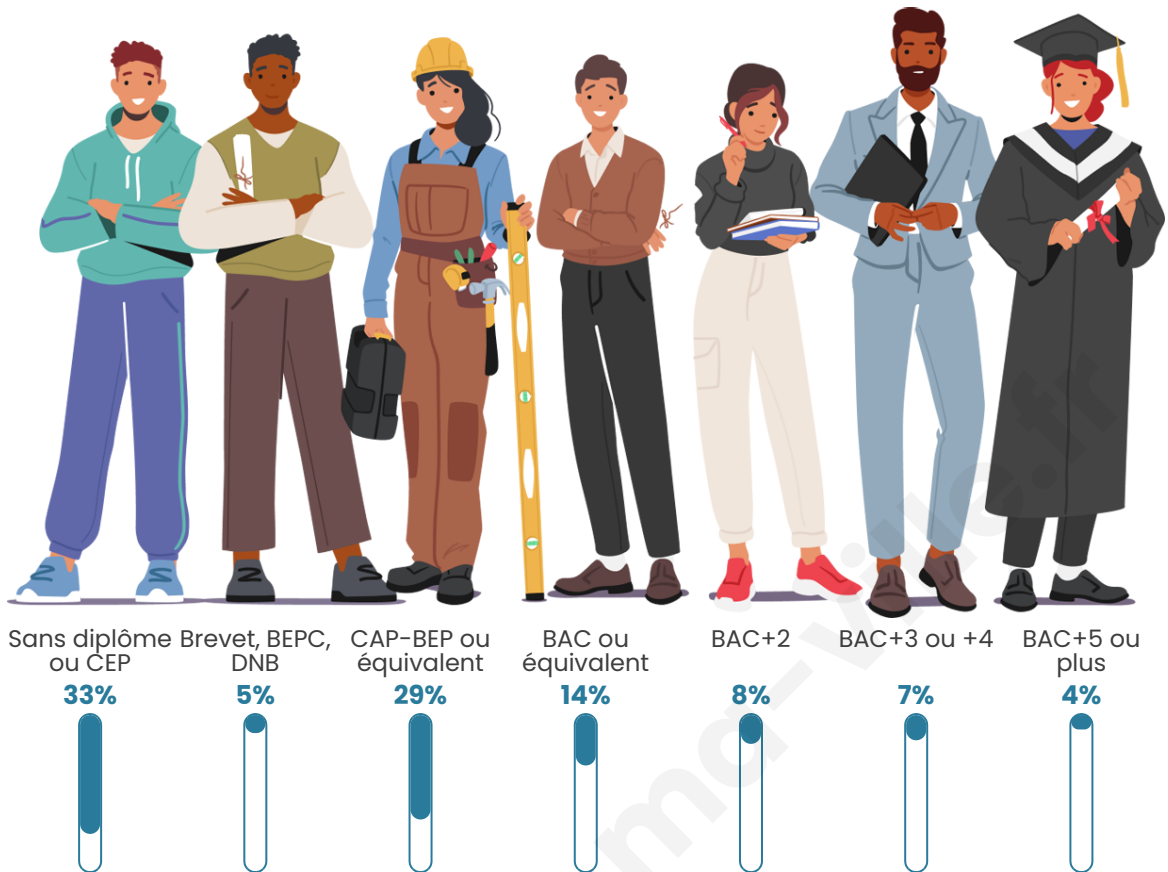

624

Age moyen

39 ans

Pop active

44.4%

Taux chômage

8.4%

Pop densité

23 h/km²

Revenu moyen

20 730 €/an

Evolution du nombre d'habitants

Sources : Institut national de la statistique et des études économiques (insee) selon Les dernières parutions officielles de 2024 portant sur les années 2020, 2021 et 2022.

Tranche d'âge

Activité professionnelle

Niveau de diplôme

Composition des ménages

Profils électoraux

Premier tour

	Marine LE PEN	41.14 %
	Emmanuel MACRON	26.90 %
	Jean-Luc MÉLENCHON	12.03 %
	Yannick JADOT	4.11 %
	Nicolas DUPONT-AIGNAN	3.48 %
	Éric ZEMMOUR	3.16 %
	Jean LASSALLE	2.85 %
	Valérie PÉCRESSE	2.85 %
	Nathalie ARTHAUD	1.27 %
	Fabien ROUSSEL	1.27 %
	Philippe POUTOU	0.63 %
	Anne HIDALGO	0.32 %