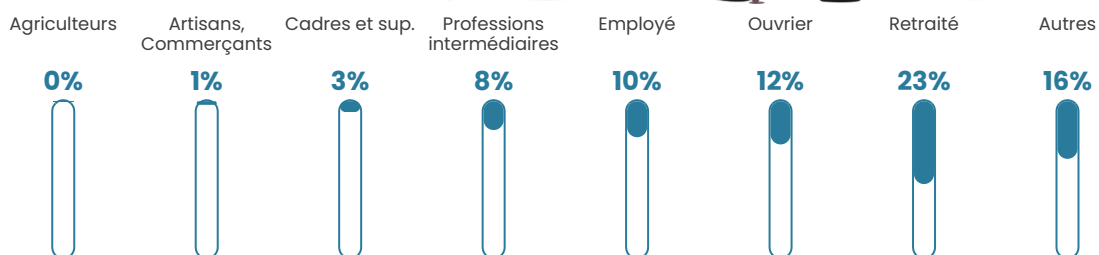

23 h/km²

Revenu moyen

20 730 €/an

Evolution du nombre d'habitants

Sources : Institut national de la statistique et des études économiques (insee) selon Les dernières parutions officielles de 2024 portant sur les années 2020, 2021 et 2022.

Tranche d'âge

Activité professionnelle

Niveau de diplôme

Composition des ménages

Profils électoraux

Premier tour

	Marine LE PEN	41.14 %
	Emmanuel MACRON	26.90 %
	Jean-Luc MÉLENCHON	12.03 %
	Yannick JADOT	4.11 %
	Nicolas DUPONT-AIGNAN	3.48 %
	Éric ZEMMOUR	3.16 %
	Jean LASSALLE	2.85 %
	Valérie PÉCRESSE	2.85 %
	Nathalie ARTHAUD	1.27 %
	Fabien ROUSSEL	1.27 %
	Philippe POUTOU	0.63 %
	Anne HIDALGO	0.32 %