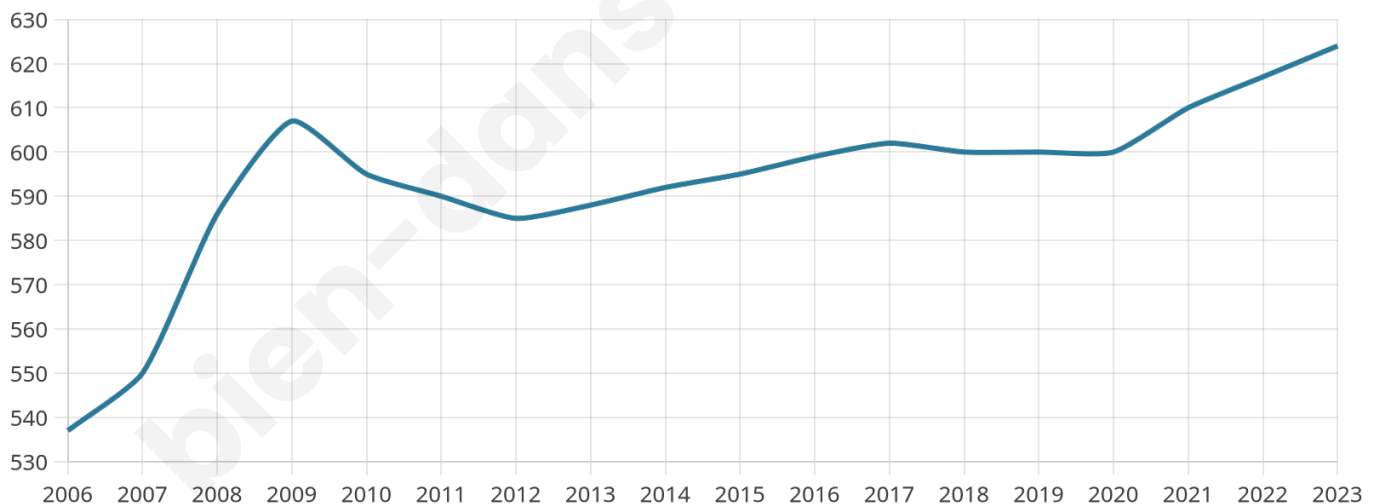

Version web

Ville de La Breille-les-Pins

Présenté par

BIEN dans
ma **VILLE** 

Sommaire

Situation géographique	3
Statistiques sur la population	4
Evolution du nombre d'habitants	4
Tranche d'âge	5
0-14 ans	5
15-29 ans	5
30-44 ans	5
45-59 ans	5
60-74 ans	5
75-89 ans	5
90 ans et +	5
Activité professionnelle	5
Agriculteurs	5
Artisans, Commerçants	5
Cadres et sup.	5
Professions intermédiaires	5
Employé	5
Ouvrier	5
Retraité	5
Autres	5
Niveau de diplôme	6
Sans diplôme ou CEP	6
Brevet, BEPC, DNB	6
CAP-BEP ou équivalent	6
BAC ou équivalent	6
BAC+2	6
BAC+3 ou +4	6
BAC+5 ou plus	6
Composition des ménages	6
Couple sans enfant	6
Couple avec enfant(s)	6
Famille monoparentale	6
Colocation / Autre	6
Personnes seules	6
Profils électoraux	7
Premier tour	7
Sécurité	8
Evolution du nombre d'infractions	8
Pour comparer	9
Services à la population	10
Commerce	10
Éducation	10
Villes autour de La Breille-les-Pins	11

624

Age moyen

39 ans

Pop active

44.4%

Taux chômage

8.4%

Pop densité

23 h/km²

Revenu moyen

20 730 €/an

Evolution du nombre d'habitants

Sources : Institut national de la statistique et des études économiques (insee) selon Les dernières parutions officielles de 2024 portant sur les années 2020, 2021 et 2022.