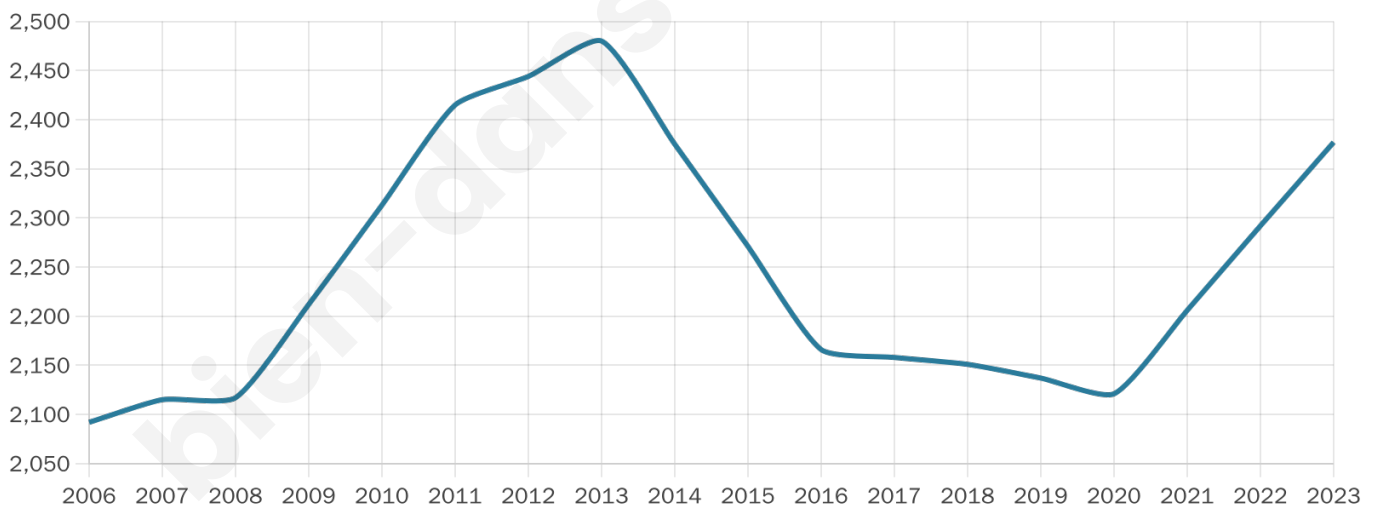

Nombre d'habitants

2 377

Age moyen

48 ans

Pop active

37.8%

Taux chômage

8.8%

Pop densité

29 h/km²

Revenu moyen

21 800 €/an

Evolution du nombre d'habitants

Sources : Institut national de la statistique et des études économiques (insee) selon Les dernières parutions officielles de 2024 portant sur les années 2020, 2021 et 2022.

Tranche d'âge

Activité professionnelle

Niveau de diplôme

Composition des ménages

Profils électoraux

Premier tour

	Marine LE PEN	27.81 %
	Jean-Luc MÉLENCHON	23.54 %
	Emmanuel MACRON	19.20 %
	Éric ZEMMOUR	9.32 %
	Jean LASSALLE	4.69 %
	Valérie PÉCRESSE	4.55 %
	Yannick JADOT	3.20 %
	Fabien ROUSSEL	2.92 %
	Nicolas DUPONT-AIGNAN	2.70 %
	Anne HIDALGO	0.92 %
	Philippe POUTOU	0.78 %
	Nathalie ARTHAUD	0.36 %