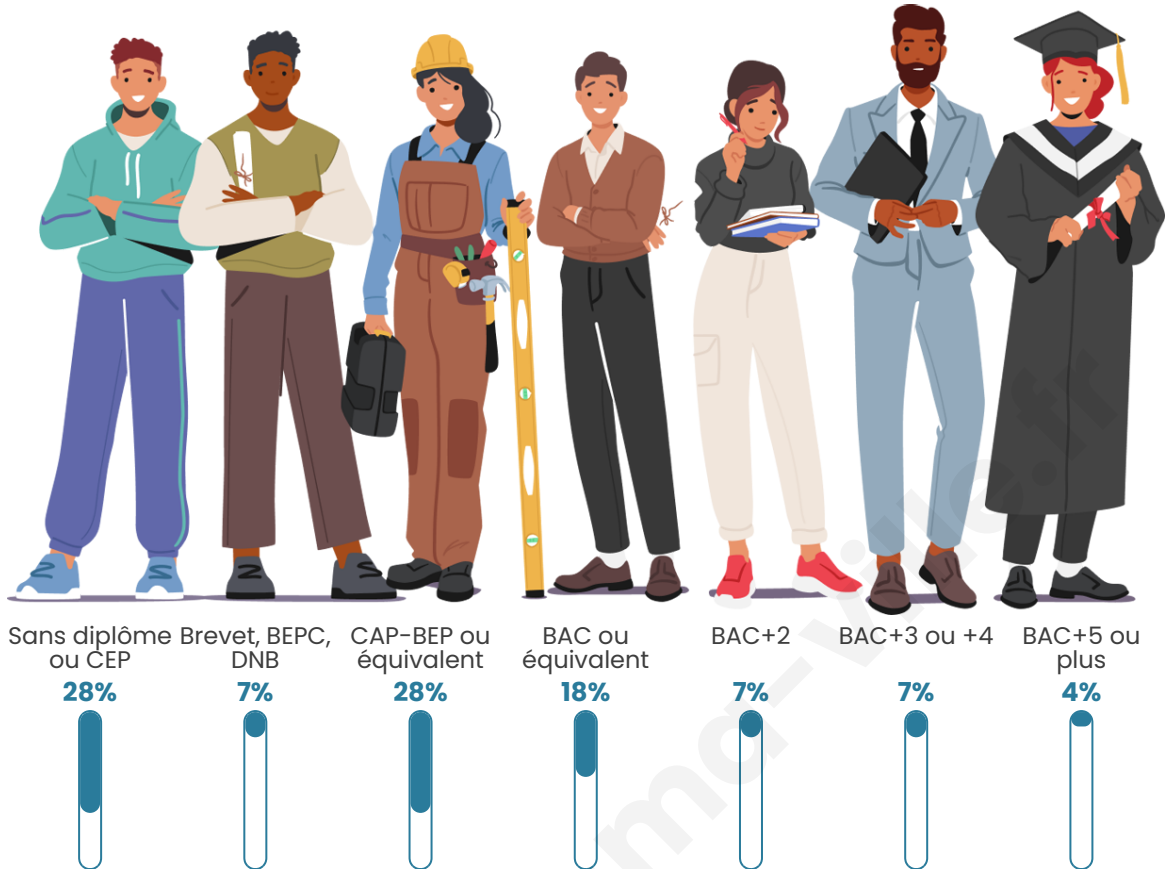

Nombre d'habitants

2 377

Age moyen

48 ans

Pop active

37.8%

Taux chômage

8.8%

Pop densité

29 h/km²

Revenu moyen

21 800 €/an

Evolution du nombre d'habitants

Sources : Institut national de la statistique et des études économiques (insee) selon Les dernières parutions officielles de 2024 portant sur les années 2020, 2021 et 2022.

Tranche d'âge

Activité professionnelle

Niveau de diplôme

Composition des ménages

Profils électoraux

Premier tour

	Marine LE PEN	27.81 %
	Jean-Luc MÉLENCHON	23.54 %
	Emmanuel MACRON	19.20 %
	Éric ZEMMOUR	9.32 %
	Jean LASSALLE	4.69 %
	Valérie PÉCRESSE	4.55 %
	Yannick JADOT	3.20 %
	Fabien ROUSSEL	2.92 %
	Nicolas DUPONT-AIGNAN	2.70 %
	Anne HIDALGO	0.92 %
	Philippe POUTOU	0.78 %
	Nathalie ARTHAUD	0.36 %