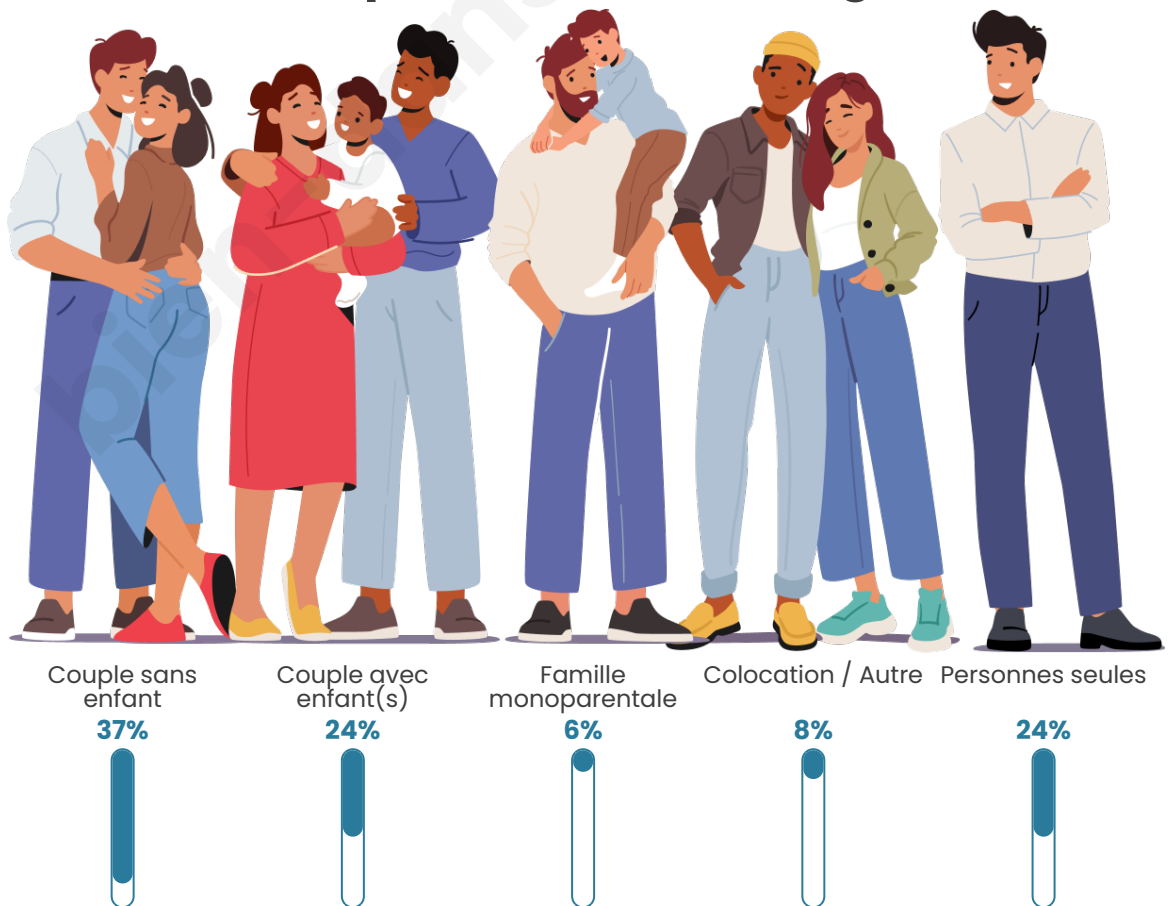

Nombre d'habitants

2 377

Age moyen

48 ans

Pop active

37.8%

Taux chômage

8.8%

Tranche d'âge

Activité professionnelle

Niveau de diplôme

Composition des ménages

Profils électoraux

Premier tour

	Marine LE PEN	27.81 %
	Jean-Luc MÉLENCHON	23.54 %
	Emmanuel MACRON	19.20 %
	Éric ZEMMOUR	9.32 %
	Jean LASSALLE	4.69 %
	Valérie PÉCRESSE	4.55 %
	Yannick JADOT	3.20 %
	Fabien ROUSSEL	2.92 %
	Nicolas DUPONT-AIGNAN	2.70 %
	Anne HIDALGO	0.92 %
	Philippe POUTOU	0.78 %
	Nathalie ARTHAUD	0.36 %