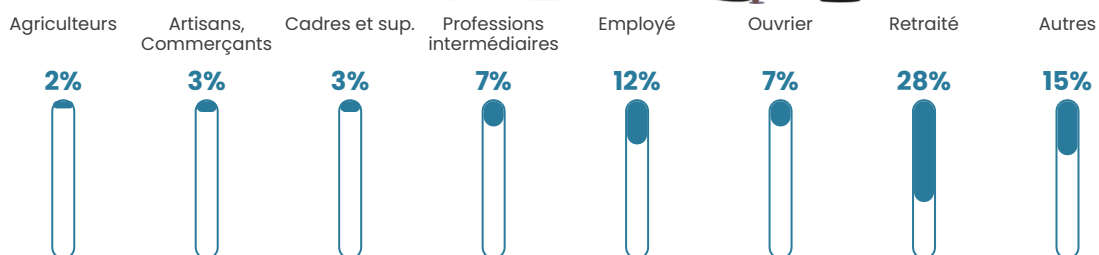

Pop densité

29 h/km²

Revenu moyen

21 800 €/an

Evolution du nombre d'habitants

Sources : Institut national de la statistique et des études économiques (insee) selon Les dernières parutions officielles de 2024 portant sur les années 2020, 2021 et 2022.

Tranche d'âge

Activité professionnelle

Niveau de diplôme

Composition des ménages

Profils électoraux

Premier tour

	Marine LE PEN	27.81 %
	Jean-Luc MÉLENCHON	23.54 %
	Emmanuel MACRON	19.20 %
	Éric ZEMMOUR	9.32 %
	Jean LASSALLE	4.69 %
	Valérie PÉCRESSE	4.55 %
	Yannick JADOT	3.20 %
	Fabien ROUSSEL	2.92 %
	Nicolas DUPONT-AIGNAN	2.70 %
	Anne HIDALGO	0.92 %
	Philippe POUTOU	0.78 %
	Nathalie ARTHAUD	0.36 %