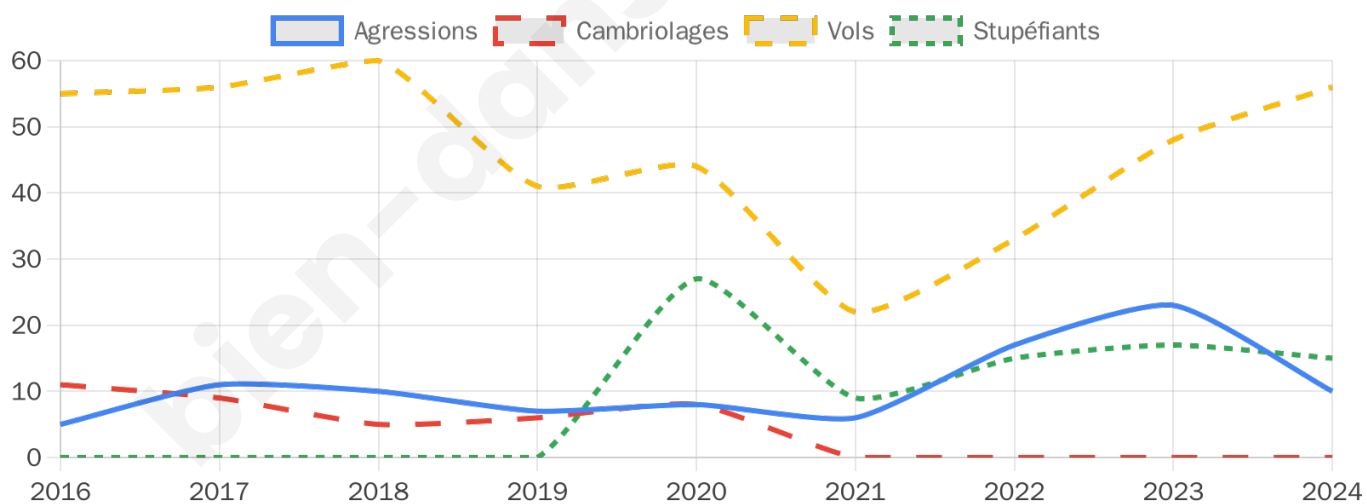

1 935 inscrits

Participation : 74.37%

Votes blancs : 1.67%

Votes nuls : 0.63%

Second tour

	Emmanuel MACRON	45,16 %
	Marine LE PEN	54,84 %

1 936 inscrits

Participation : 69.47%

Votes blancs : 9%

Votes nuls : 3.42%

Sécurité

Agressions physiques / sexuelles

10

Cambriolages

0

Vols / dégradations

56

Stupéfiants

15

Evolution du nombre d'infractions

Pour comparer

(en proportion du nombre d'habitants)

Sources : Bases statistiques communale, départementale et régionale de la délinquance enregistrée par la police et la gendarmerie nationales selon les dernières parutions officielles de 2025 portant sur l'année 2024 ([data.gouv](https://data.gouv.fr)).