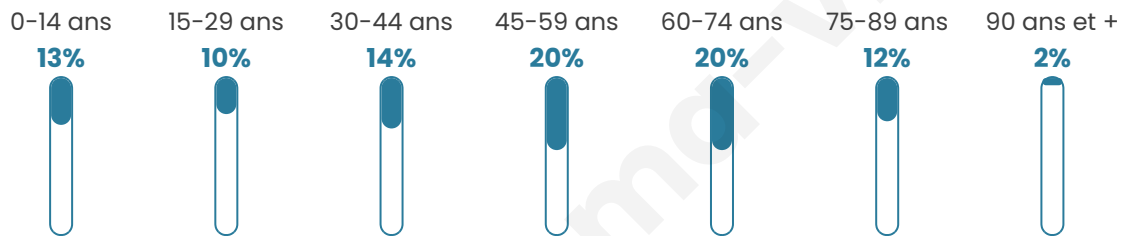

Nombre d'habitants

2 377

Age moyen

48 ans

Pop active

37.8%

Taux chômage

8.8%

Pop densité

29 h/km²

Revenu moyen

21 800 €/an

Evolution du nombre d'habitants

Sources : Institut national de la statistique et des études économiques (insee) selon Les dernières parutions officielles de 2024 portant sur les années 2020, 2021 et 2022.

Tranche d'âge

Activité professionnelle

Niveau de diplôme

Composition des ménages

Profils électoraux

Premier tour

	Marine LE PEN	27.81 %
	Jean-Luc MÉLENCHON	23.54 %
	Emmanuel MACRON	19.20 %
	Éric ZEMMOUR	9.32 %
	Jean LASSALLE	4.69 %
	Valérie PÉCRESSE	4.55 %
	Yannick JADOT	3.20 %
	Fabien ROUSSEL	2.92 %
	Nicolas DUPONT-AIGNAN	2.70 %
	Anne HIDALGO	0.92 %
	Philippe POUTOU	0.78 %
	Nathalie ARTHAUD	0.36 %

1 935 inscrits

Participation : 74.37%

Votes blancs : 1.67%

Votes nuls : 0.63%

Second tour

	Emmanuel MACRON	45,16 %
	Marine LE PEN	54,84 %

1 936 inscrits

Participation : 69.47%