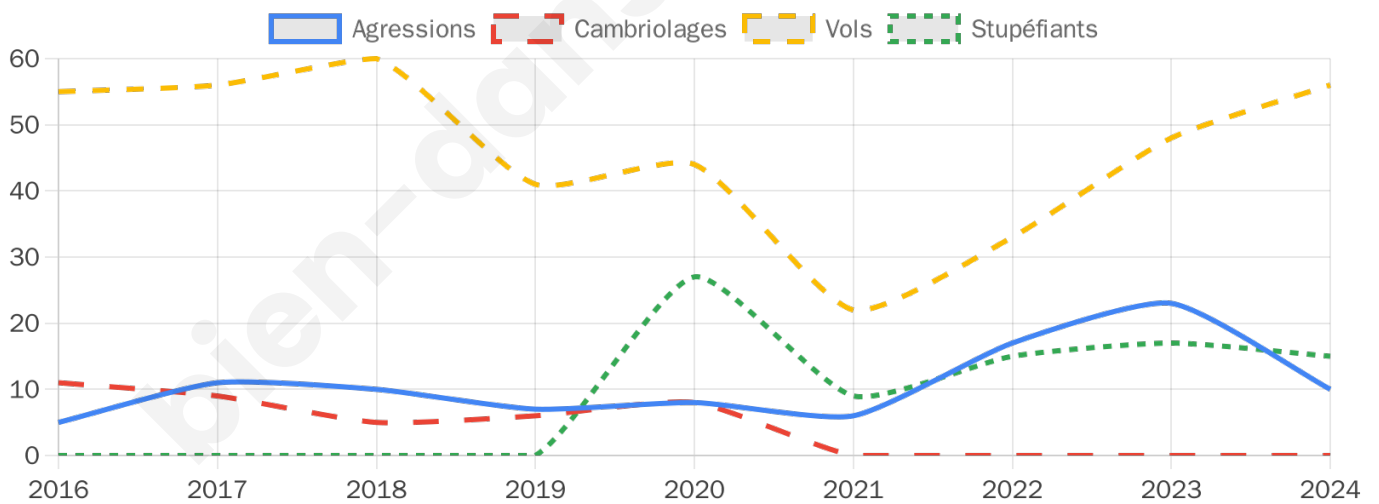

1 935 inscrits

Participation : 74.37%

Votes blancs : 1.67%

Votes nuls : 0.63%

Second tour

	Emmanuel MACRON	45,16 %
	Marine LE PEN	54,84 %

1 936 inscrits

Participation : 69.47%

Votes blancs : 9%

Votes nuls : 3.42%

Sécurité

Agressions physiques / sexuelles

10

Cambriolages

0

Vols / dégradations

56

Stupéfiants

15

Evolution du nombre d'infractions

Pour comparer

(en proportion du nombre d'habitants)

Sources : Bases statistiques communale, départementale et régionale de la délinquance enregistrée par la police et la gendarmerie nationales selon les dernières parutions officielles de 2025 portant sur l'année 2024 ([data.gouv](https://data.gouv.fr)).