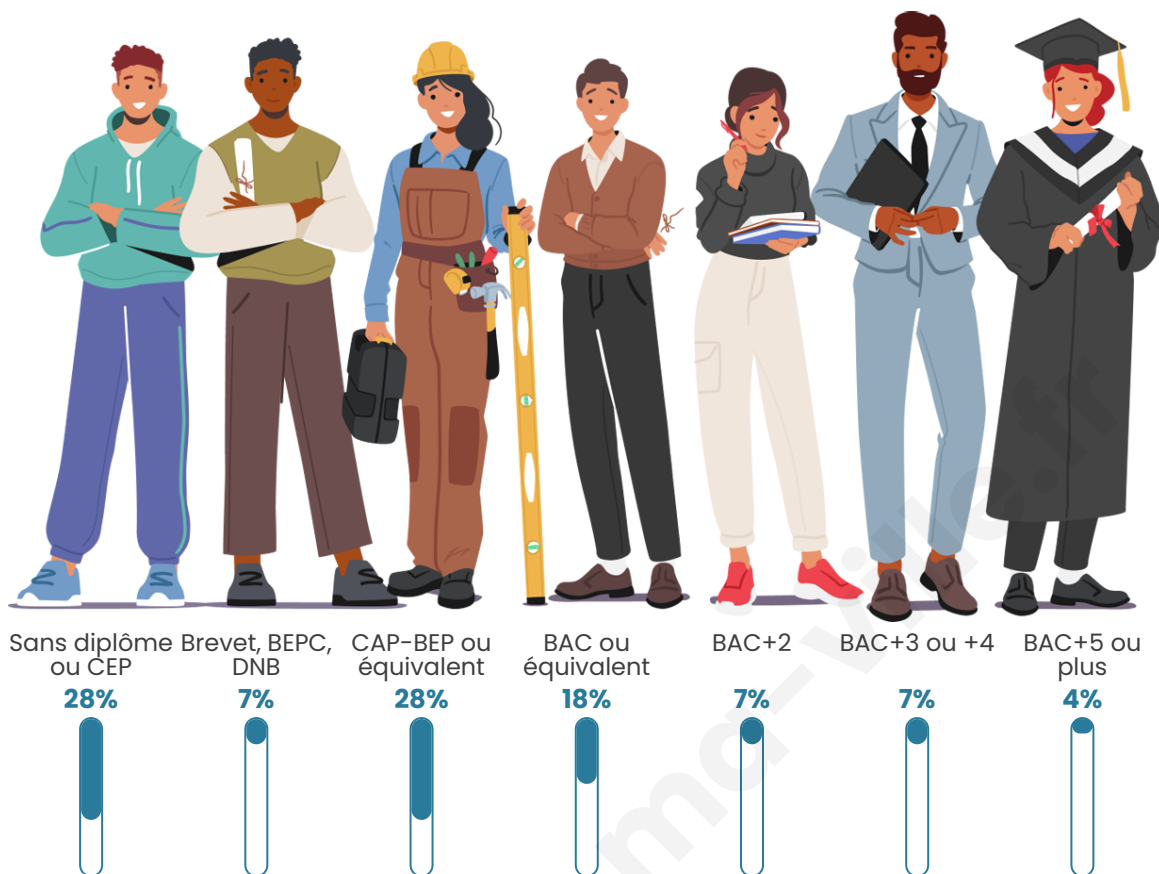

Nombre d'habitants

2 377

Age moyen

48 ans

Pop active

37.8%

Taux chômage

8.8%

Pop densité

29 h/km²

Revenu moyen

21 800 €/an

Evolution du nombre d'habitants

Sources : Institut national de la statistique et des études économiques (insee) selon Les dernières parutions officielles de 2024 portant sur les années 2020, 2021 et 2022.

Tranche d'âge

Activité professionnelle

Niveau de diplôme

Composition des ménages

Profils électoraux

Premier tour

	Marine LE PEN	27.81 %
	Jean-Luc MÉLENCHON	23.54 %
	Emmanuel MACRON	19.20 %
	Éric ZEMMOUR	9.32 %
	Jean LASSALLE	4.69 %
	Valérie PÉCRESSE	4.55 %
	Yannick JADOT	3.20 %
	Fabien ROUSSEL	2.92 %
	Nicolas DUPONT-AIGNAN	2.70 %
	Anne HIDALGO	0.92 %
	Philippe POUTOU	0.78 %
	Nathalie ARTHAUD	0.36 %