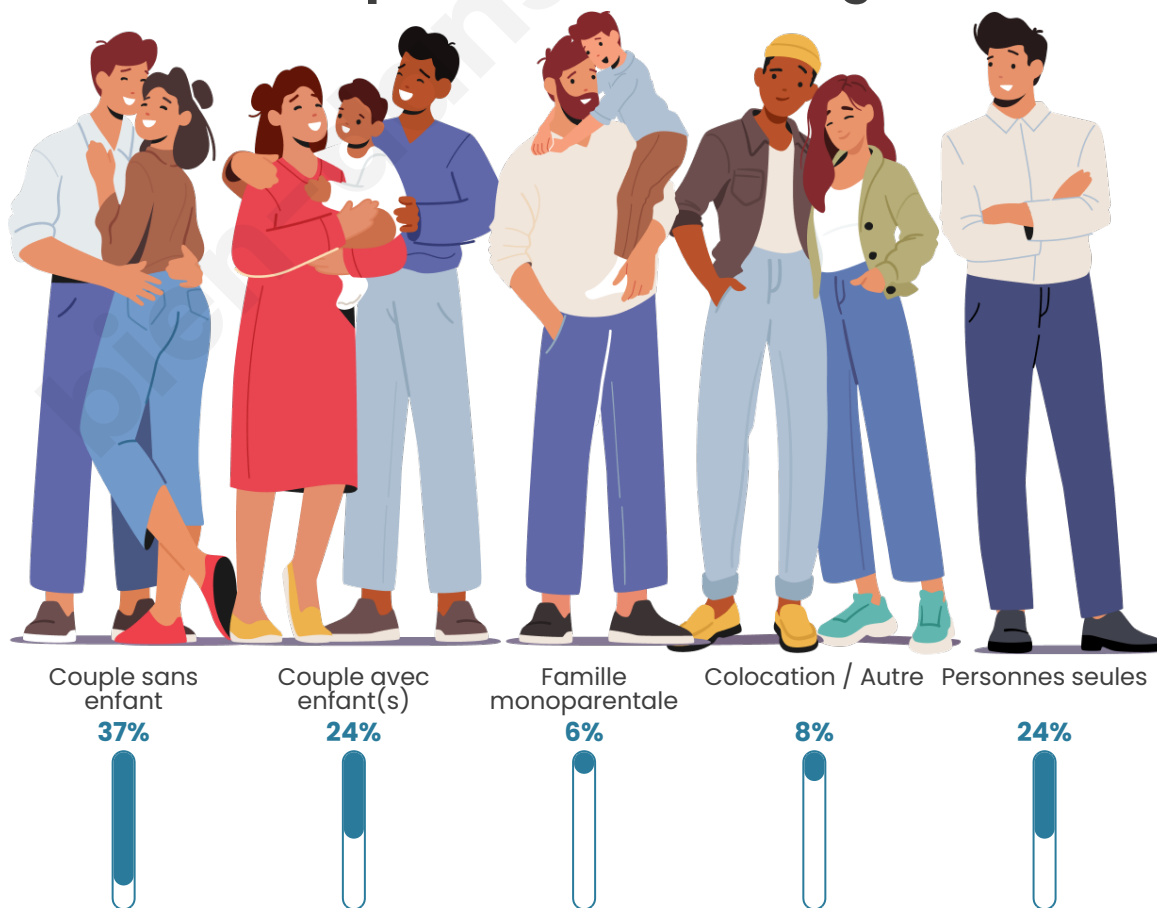

Tranche d'âge

Activité professionnelle

Niveau de diplôme

Composition des ménages

Profils électoraux

Premier tour

	Marine LE PEN	27.81 %
	Jean-Luc MÉLENCHON	23.54 %
	Emmanuel MACRON	19.20 %
	Éric ZEMMOUR	9.32 %
	Jean LASSALLE	4.69 %
	Valérie PÉCRESSE	4.55 %
	Yannick JADOT	3.20 %
	Fabien ROUSSEL	2.92 %
	Nicolas DUPONT-AIGNAN	2.70 %
	Anne HIDALGO	0.92 %
	Philippe POUTOU	0.78 %
	Nathalie ARTHAUD	0.36 %