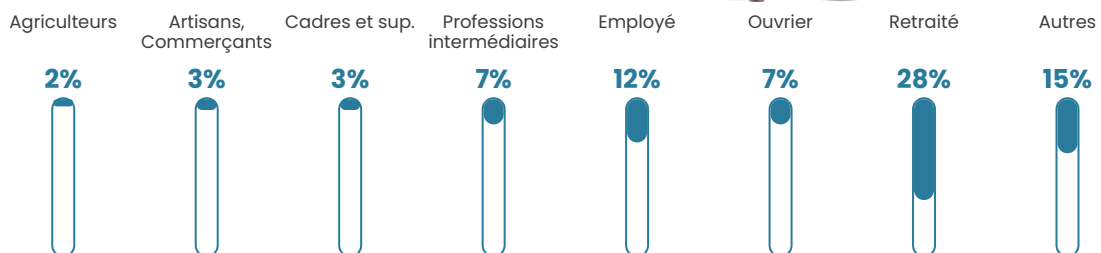

Pop densité

29 h/km²

Revenu moyen

21 800 €/an

Evolution du nombre d'habitants

Sources : Institut national de la statistique et des études économiques (insee) selon Les dernières parutions officielles de 2024 portant sur les années 2020, 2021 et 2022.

Tranche d'âge

Activité professionnelle

Niveau de diplôme

Composition des ménages

Profils électoraux

Premier tour

	Marine LE PEN	27.81 %
	Jean-Luc MÉLENCHON	23.54 %
	Emmanuel MACRON	19.20 %
	Éric ZEMMOUR	9.32 %
	Jean LASSALLE	4.69 %
	Valérie PÉCRESSE	4.55 %
	Yannick JADOT	3.20 %
	Fabien ROUSSEL	2.92 %
	Nicolas DUPONT-AIGNAN	2.70 %
	Anne HIDALGO	0.92 %
	Philippe POUTOU	0.78 %
	Nathalie ARTHAUD	0.36 %