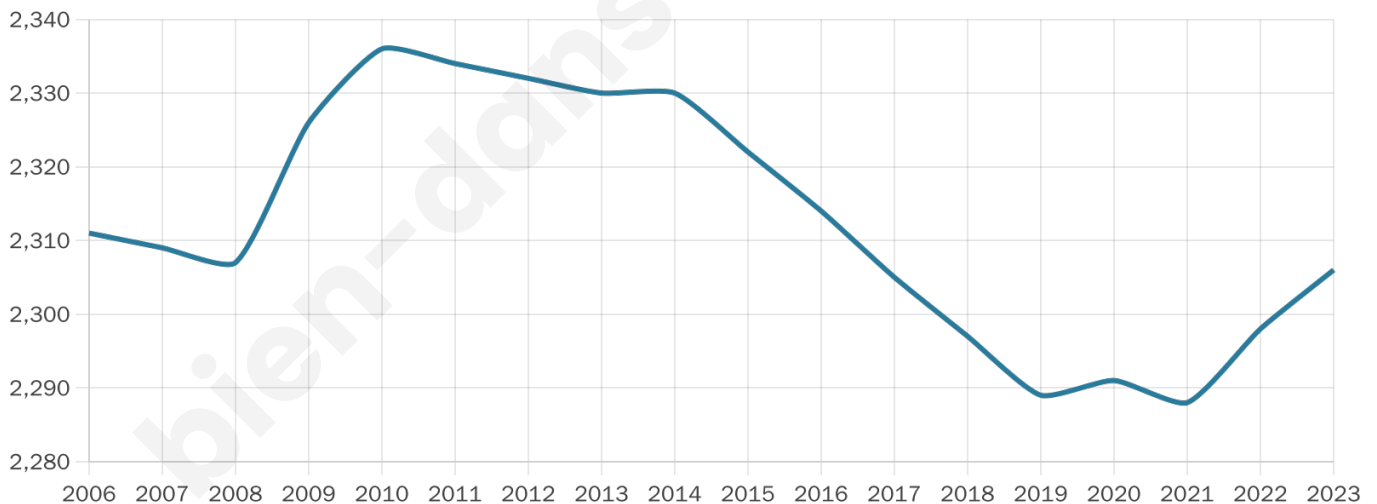

# Statistiques sur la population

Nombre d'habitants

**2 306**

Age moyen

**46 ans**

Pop active

**38.1%**

Taux chômage

**6%**

Pop densité

**45 h/km<sup>2</sup>**

Revenu moyen

**22 500 €/an**

## Evolution du nombre d'habitants

Sources : Institut national de la statistique et des études économiques (insee) selon Les dernières parutions officielles de 2024 portant sur les années 2020, 2021 et 2022.