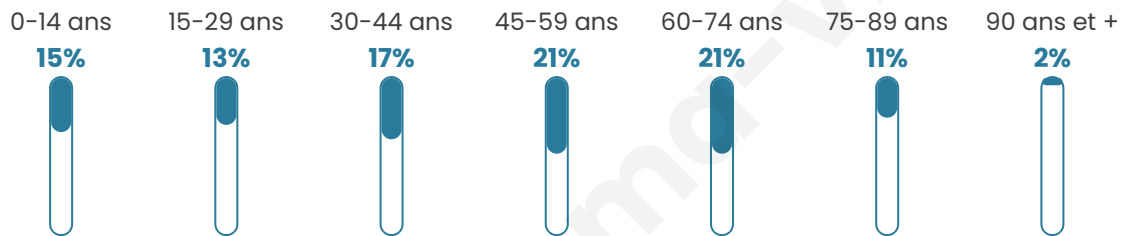

# Statistiques sur la population

Nombre d'habitants

**2 306**

Age moyen

**46 ans**

Pop active

**38.1%**

Taux chômage

**6%**

Pop densité

**45 h/km<sup>2</sup>**

Revenu moyen

**22 500 €/an**

## Evolution du nombre d'habitants

Sources : Institut national de la statistique et des études économiques (insee) selon Les dernières parutions officielles de 2024 portant sur les années 2020, 2021 et 2022.

## Tranche d'âge