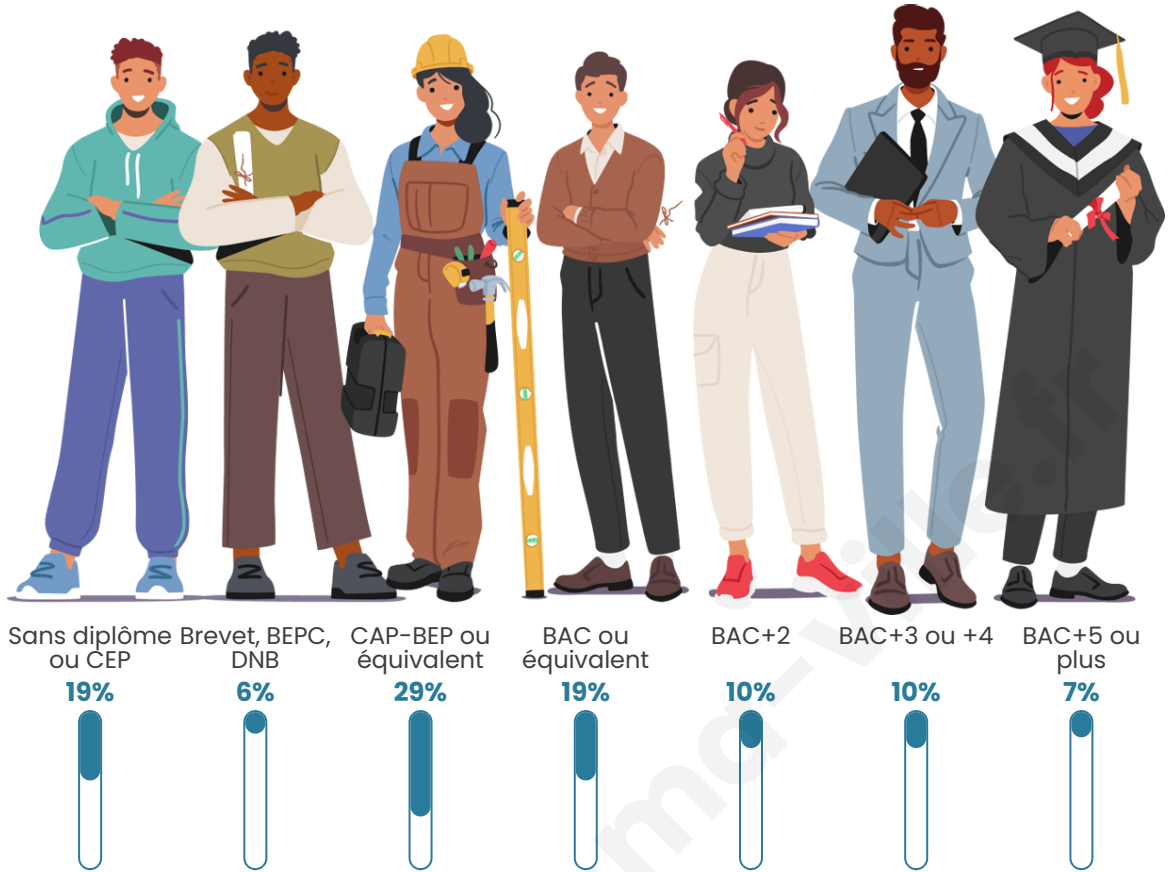

Tranche d'âge

Activité professionnelle

Niveau de diplôme

Composition des ménages

Profils électoraux

Premier tour

	Emmanuel MACRON	38.35 %
	Marine LE PEN	18.12 %
	Jean-Luc MÉLENCHON	14.78 %
	Valérie PÉCRESSÉ	6.56 %
	Éric ZEMMOUR	5.31 %
	Yannick JADOT	4.93 %
	Jean LASSALLE	2.91 %
	Fabien ROUSSEL	2.74 %
	Anne HIDALGO	2.23 %
	Nicolas DUPONT-AIGNAN	2.23 %
	Nathalie ARTHAUD	0.99 %
	Philippe POUTOU	0.86 %