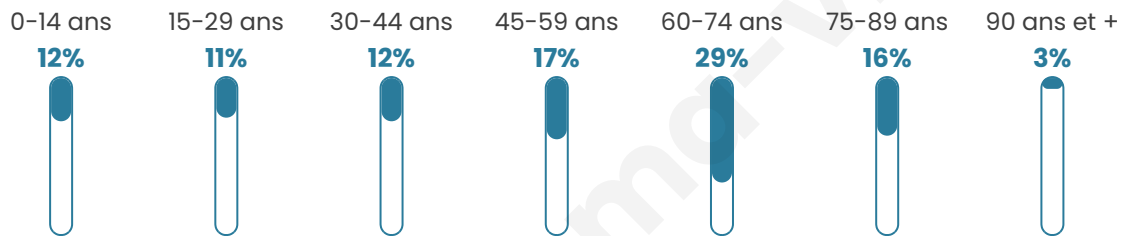

Version web

Ville de Bréhal

Présenté par

BIEN dans
ma **VILLE** 

Sommaire

Situation géographique	3
Statistiques sur la population	4
Evolution du nombre d'habitants	4
Tranche d'âge	5
0-14 ans	5
15-29 ans	5
30-44 ans	5
45-59 ans	5
60-74 ans	5
75-89 ans	5
90 ans et +	5
Activité professionnelle	5
Agriculteurs	5
Artisans, Commerçants	5
Cadres et sup.	5
Professions intermédiaires	5
Employé	5
Ouvrier	5
Retraité	5
Autres	5
Niveau de diplôme	6
Sans diplôme ou CEP	6
Brevet, BEPC, DNB	6
CAP-BEP ou équivalent	6
BAC ou équivalent	6
BAC+2	6
BAC+3 ou +4	6
BAC+5 ou plus	6
Composition des ménages	6
Couple sans enfant	6
Couple avec enfant(s)	6
Famille monoparentale	6
Colocation / Autre	6
Personnes seules	6
Profil électoraux	7
Premier tour	7
Sécurité	8
Evolution du nombre d'infractions	8
Pour comparer	9
Services à la population	10
Commerce	10
Éducation	10
Villes autour de Bréhal	11
Avis sur la ville de Bréhal	12
Moyenne par critère	12
Villes autour de Bréhal	12
Répartition des avis par note	12
Répartition des avis par note	12

Situation géographique

i Informations clés

- **Région** : Normandie
- **Département** : Manche
- **Code postal** : 50290
- **Superficie** : 12 km²

Statistiques sur la population

Nombre d'habitants

3 487

Age moyen

51 ans

Pop active

34.7%

Taux chômage

6.8%

Pop densité

291 h/km²

Revenu moyen

Tranche d'âge

Activité professionnelle

Niveau de diplôme

Composition des ménages

Profils électoraux

Premier tour

	Emmanuel MACRON	38.35 %
	Marine LE PEN	18.12 %
	Jean-Luc MÉLENCHON	14.78 %
	Valérie PÉCRESSÉ	6.56 %
	Éric ZEMMOUR	5.31 %
	Yannick JADOT	4.93 %
	Jean LASSALLE	2.91 %
	Fabien ROUSSEL	2.74 %
	Anne HIDALGO	2.23 %
	Nicolas DUPONT-AIGNAN	2.23 %
	Nathalie ARTHAUD	0.99 %
	Philippe POUTOU	0.86 %