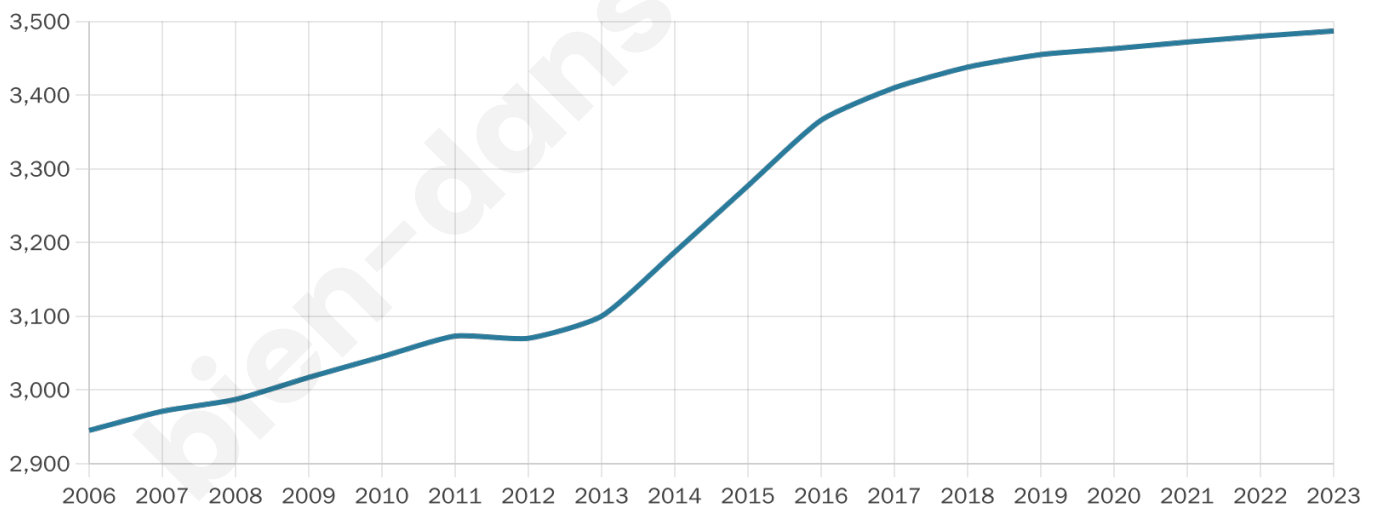

51 ans

Pop active

34.7%

Taux chômage

6.8%

Pop densité

291 h/km²

Revenu moyen

24 170 €/an

Evolution du nombre d'habitants

Sources : Institut national de la statistique et des études économiques (insee) selon Les dernières parutions officielles de 2024 portant sur les années 2020, 2021 et 2022.