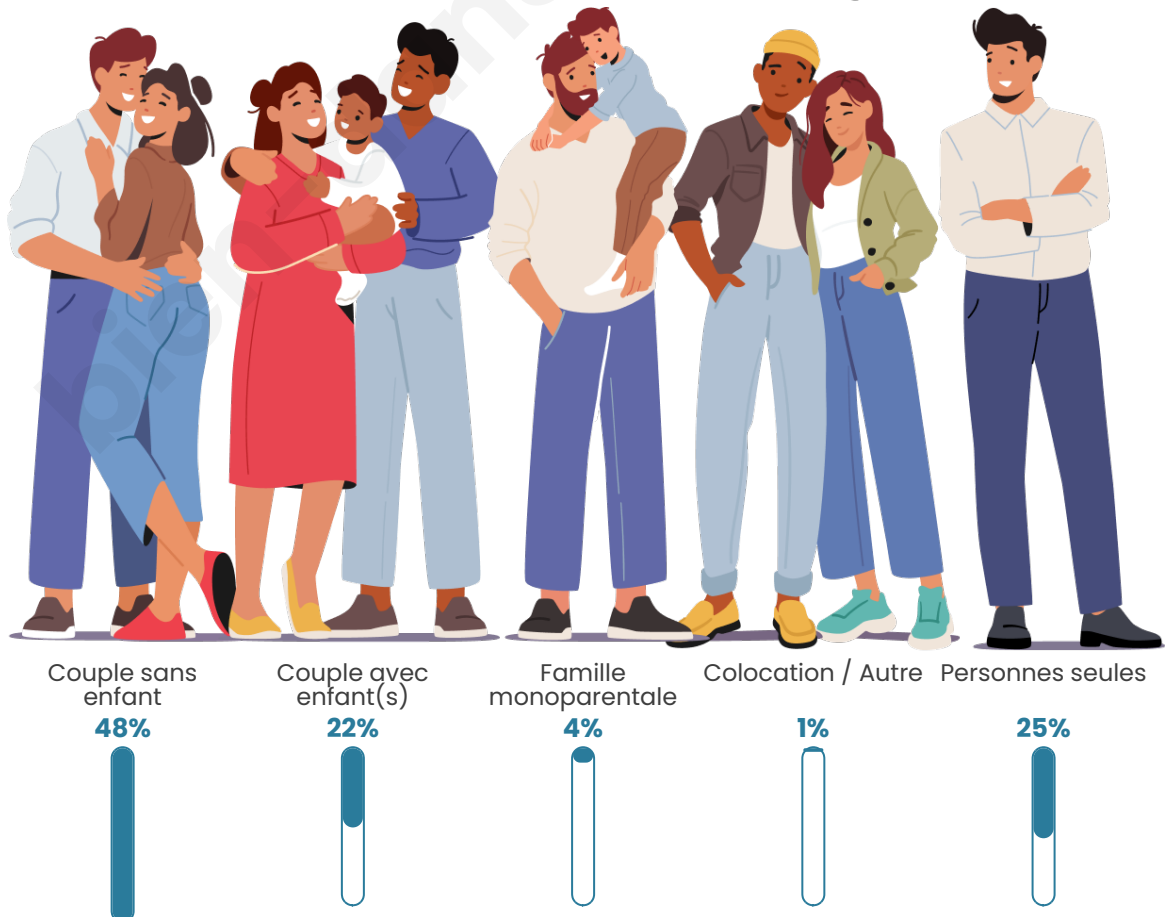

Tranche d'âge

Activité professionnelle

Niveau de diplôme

Composition des ménages

Profils électoraux

Premier tour

	Emmanuel MACRON	38.35 %
	Marine LE PEN	18.12 %
	Jean-Luc MÉLENCHON	14.78 %
	Valérie PÉCRESSÉ	6.56 %
	Éric ZEMMOUR	5.31 %
	Yannick JADOT	4.93 %
	Jean LASSALLE	2.91 %
	Fabien ROUSSEL	2.74 %
	Anne HIDALGO	2.23 %
	Nicolas DUPONT-AIGNAN	2.23 %
	Nathalie ARTHAUD	0.99 %
	Philippe POUTOU	0.86 %