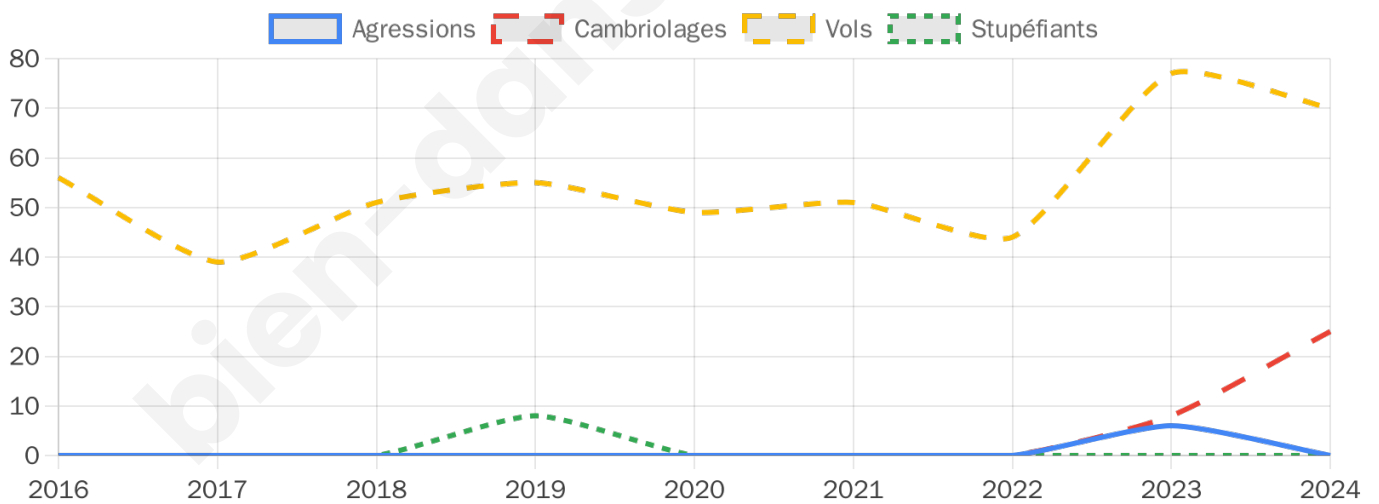

2 951 inscrits

Participation : 80.82%

Votes blancs : 1.51%

Votes nuls : 0.63%

Second tour

	Emmanuel MACRON	67,74 %
	Marine LE PEN	32,26 %

2 951 inscrits

Participation : 81.06%

Votes blancs : 6.44%

Votes nuls : 1.8%

Sécurité

Agressions physiques / sexuelles

0

Cambriolages

25

Vols / dégradations

70

Stupéfiants

0

Evolution du nombre d'infractions

Pour comparer

(en proportion du nombre d'habitants)

Sources : Bases statistiques communale, départementale et régionale de la délinquance enregistrée par la police et la gendarmerie nationales selon les dernières parutions officielles de 2025 portant sur l'année 2024 ([data.gouv](https://data.gouv.fr)).