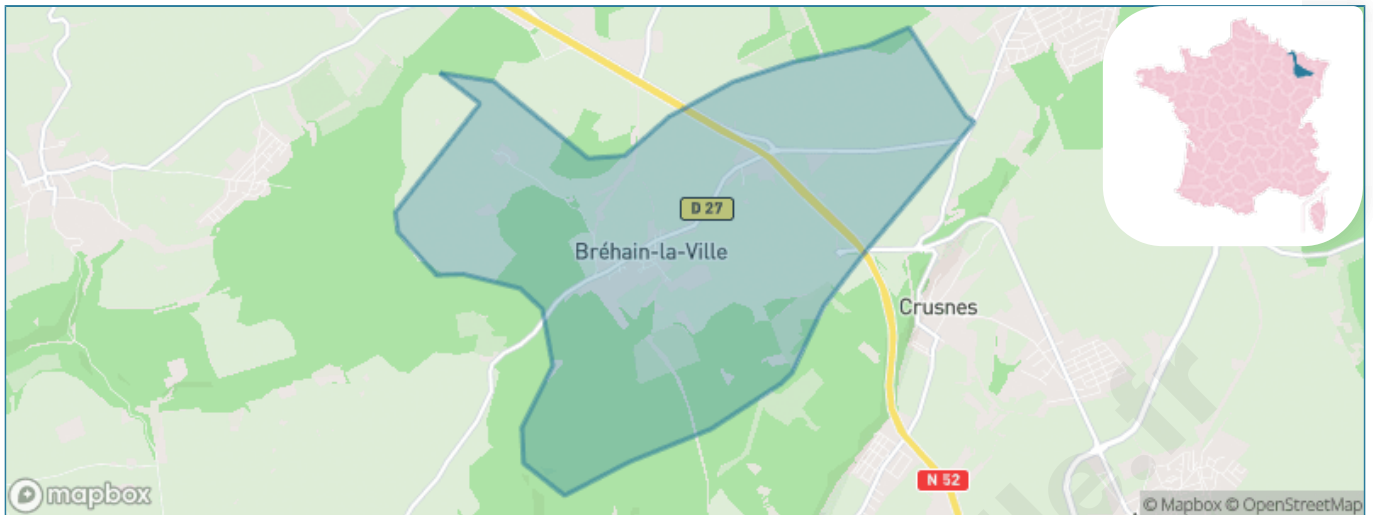

Version web

Ville de Bréhain-la-Ville

Présenté par

BIEN dans
ma **VILLE** 

Sommaire

Situation géographique	3
Statistiques sur la population	4
Evolution du nombre d'habitants	4
Tranche d'âge	5
0-14 ans	5
15-29 ans	5
30-44 ans	5
45-59 ans	5
60-74 ans	5
75-89 ans	5
90 ans et +	5
Activité professionnelle	5
Agriculteurs	5
Artisans, Commerçants	5
Cadres et sup.	5
Professions intermédiaires	5
Employé	5
Ouvrier	5
Retraité	5
Autres	5
Niveau de diplôme	6
Sans diplôme ou CEP	6
Brevet, BEPC, DNB	6
CAP-BEP ou équivalent	6
BAC ou équivalent	6
BAC+2	6
BAC+3 ou +4	6
BAC+5 ou plus	6
Composition des ménages	6
Couple sans enfant	6
Couple avec enfant(s)	6
Famille monoparentale	6
Colocation / Autre	6
Personnes seules	6
Profil électoraux	7
Premier tour	7
Sécurité	8
Evolution du nombre d'infractions	8
Pour comparer	9
Services à la population	10
Commerce	10
Éducation	10
Villes autour de Bréhain-la-Ville	11
Avis sur la ville de Bréhain-la-Ville	12
Moyenne par critère	12
Villes autour de Bréhain-la-Ville	12
Répartition des avis par note	12
Répartition des avis par note	12

Situation géographique

i Informations clés

- **Région** : Grand Est
- **Département** : Meurthe-et-Moselle
- **Code postal** : 54190
- **Superficie** : 10 km²

Statistiques sur la population

Nombre d'habitants