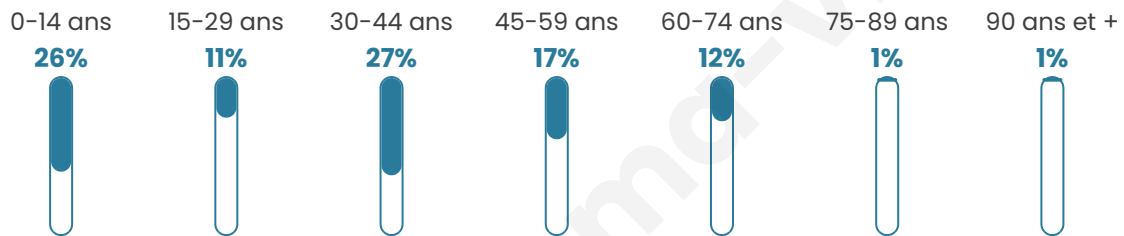

463

Age moyen

35 ans

Pop active

48.4%

Taux chômage

5.3%

Pop densité

46 h/km²

Revenu moyen

33 260 €/an

Evolution du nombre d'habitants

Sources : Institut national de la statistique et des études économiques (insee) selon Les dernières parutions officielles de 2024 portant sur les années 2020, 2021 et 2022.

Tranche d'âge

Activité professionnelle

Niveau de diplôme

Composition des ménages

Profils électoraux

Premier tour

	Marine LE PEN	36.02 %
	Emmanuel MACRON	28.49 %
	Jean-Luc MÉLENCHON	9.68 %
	Éric ZEMMOUR	8.06 %
	Jean LASSALLE	4.30 %
	Nicolas DUPONT-AIGNAN	3.76 %
	Anne HIDALGO	3.23 %
	Nathalie ARTHAUD	2.15 %
	Yannick JADOT	2.15 %
	Valérie PÉCRESSÉ	2.15 %
	Fabien ROUSSEL	0.00 %
	Philippe POUTOU	0.00 %

232 inscrits

Participation : 83.19%

Votes blancs : 2.59%

Votes nuls : 1.04%

Second tour

	Emmanuel MACRON	46,63 %
	Marine LE PEN	53,37 %

232 inscrits

Participation : 81.9%