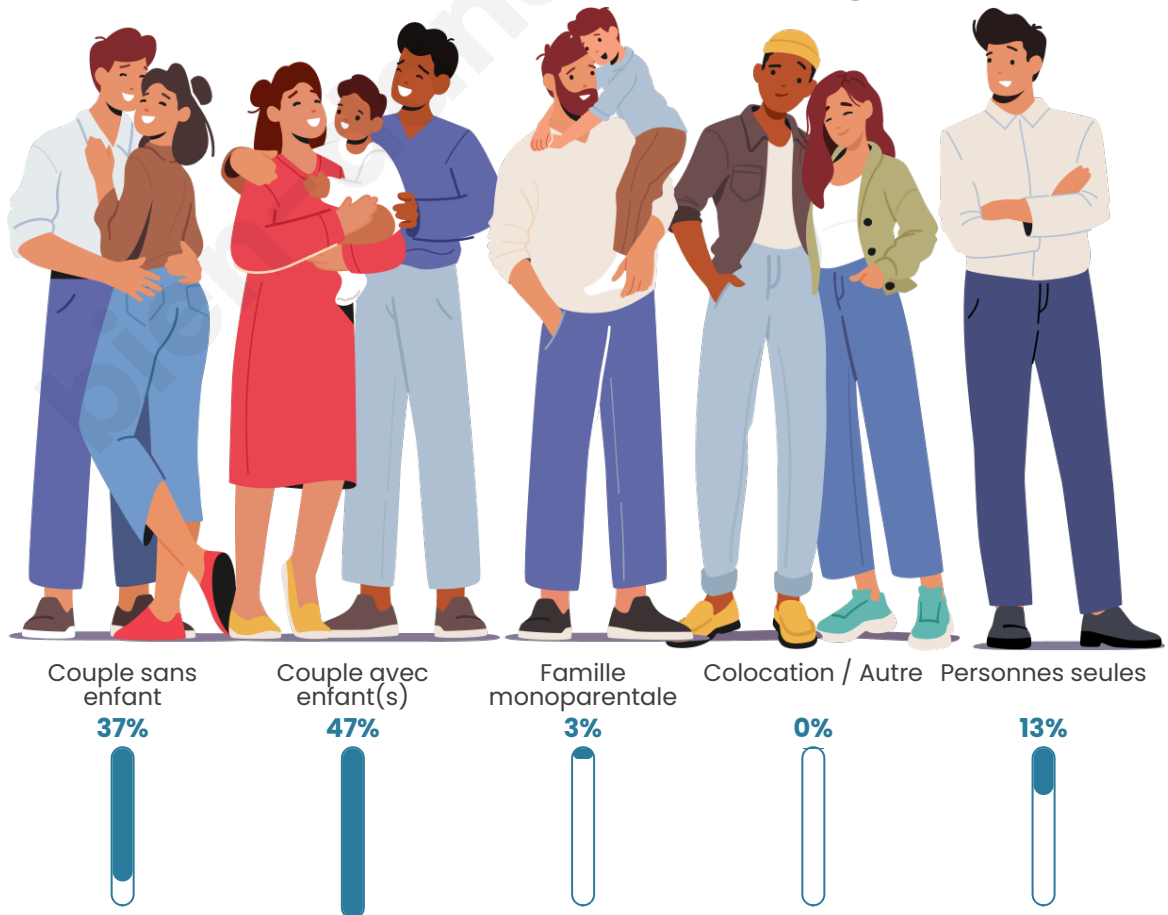

Tranche d'âge

Activité professionnelle

Niveau de diplôme

Composition des ménages

Profils électoraux

Premier tour

	Marine LE PEN	36.02 %
	Emmanuel MACRON	28.49 %
	Jean-Luc MÉLENCHON	9.68 %
	Éric ZEMMOUR	8.06 %
	Jean LASSALLE	4.30 %
	Nicolas DUPONT-AIGNAN	3.76 %
	Anne HIDALGO	3.23 %
	Nathalie ARTHAUD	2.15 %
	Yannick JADOT	2.15 %
	Valérie PÉCRESSÉ	2.15 %
	Fabien ROUSSEL	0.00 %
	Philippe POUTOU	0.00 %