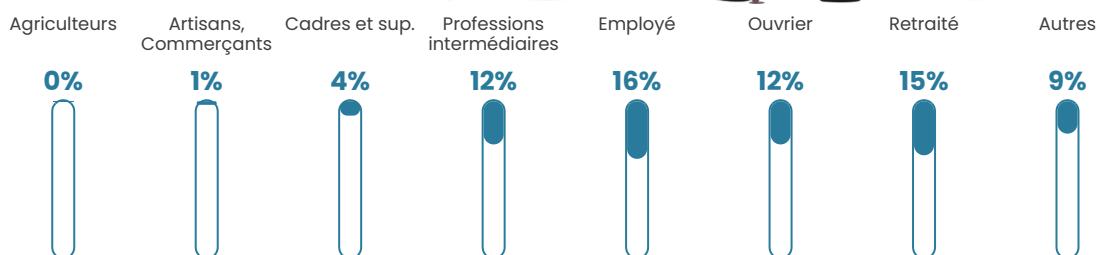

46 h/km²

Revenu moyen

33 260 €/an

Evolution du nombre d'habitants

Sources : Institut national de la statistique et des études économiques (insee) selon Les dernières parutions officielles de 2024 portant sur les années 2020, 2021 et 2022.

Tranche d'âge

Activité professionnelle

Niveau de diplôme

Composition des ménages

Profils électoraux

Premier tour

	Marine LE PEN	36.02 %
	Emmanuel MACRON	28.49 %
	Jean-Luc MÉLENCHON	9.68 %
	Éric ZEMMOUR	8.06 %
	Jean LASSALLE	4.30 %
	Nicolas DUPONT-AIGNAN	3.76 %
	Anne HIDALGO	3.23 %
	Nathalie ARTHAUD	2.15 %
	Yannick JADOT	2.15 %
	Valérie PÉCRESSÉ	2.15 %
	Fabien ROUSSEL	0.00 %
	Philippe POUTOU	0.00 %