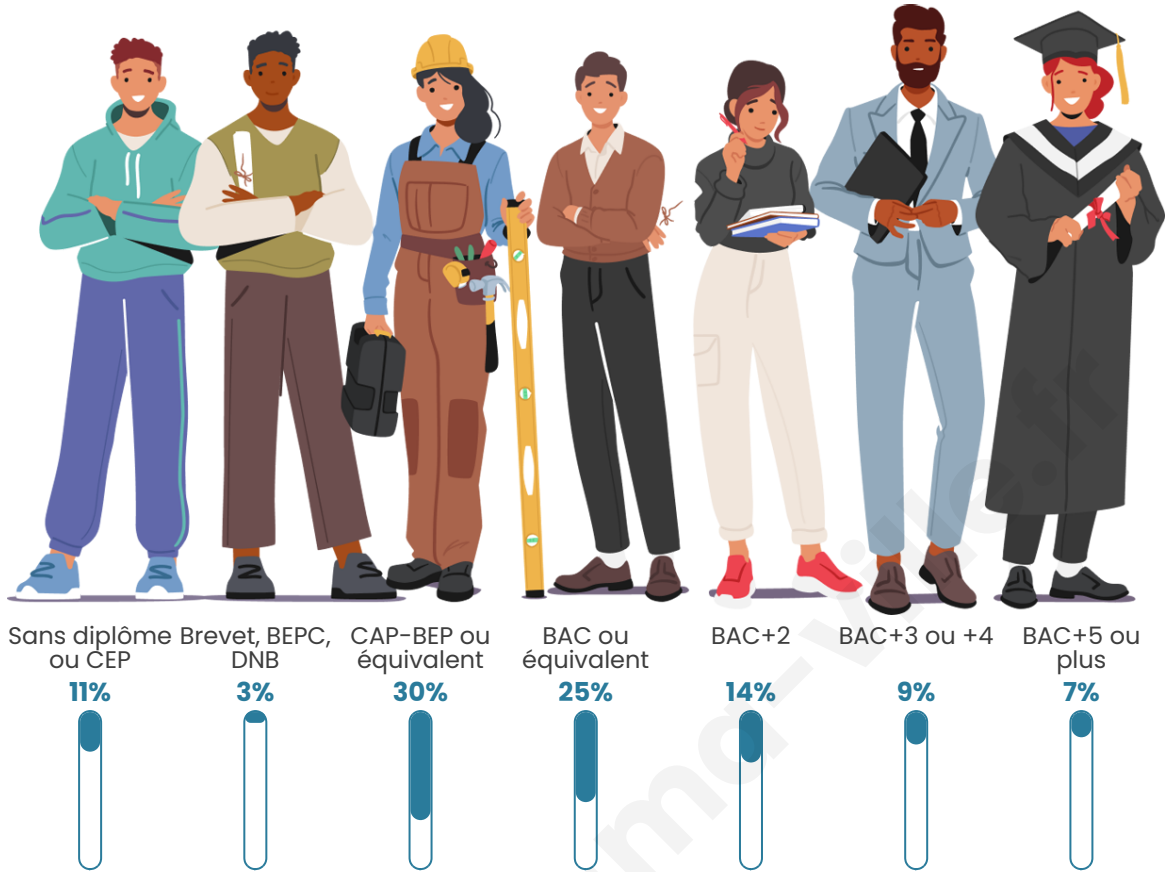

463

Age moyen

35 ans

Pop active

48.4%

Taux chômage

5.3%

Pop densité

Tranche d'âge

Activité professionnelle

Niveau de diplôme

Composition des ménages

Profils électoraux

Premier tour

	Marine LE PEN	36.02 %
	Emmanuel MACRON	28.49 %
	Jean-Luc MÉLENCHON	9.68 %
	Éric ZEMMOUR	8.06 %
	Jean LASSALLE	4.30 %
	Nicolas DUPONT-AIGNAN	3.76 %
	Anne HIDALGO	3.23 %
	Nathalie ARTHAUD	2.15 %
	Yannick JADOT	2.15 %
	Valérie PÉCRESSÉ	2.15 %
	Fabien ROUSSEL	0.00 %
	Philippe POUTOU	0.00 %