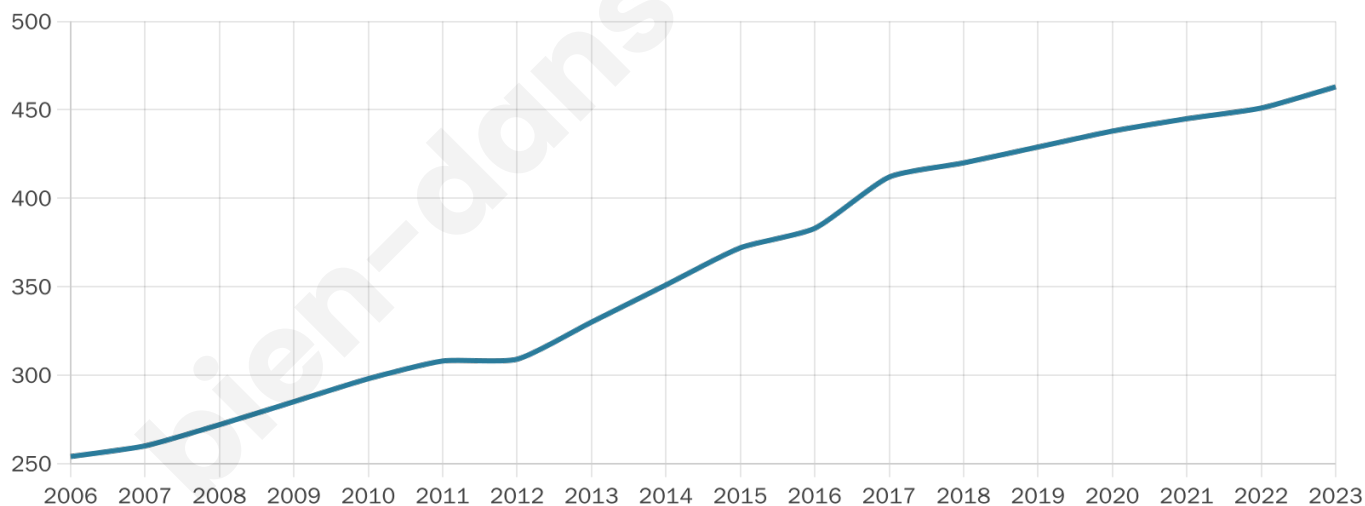

Version web

Ville de Bréhain-la-Ville

Présenté par

BIEN dans
ma **VILLE** 

Sommaire

Situation géographique	3
Statistiques sur la population	4
Evolution du nombre d'habitants	4
Tranche d'âge	5
0-14 ans	5
15-29 ans	5
30-44 ans	5
45-59 ans	5
60-74 ans	5
75-89 ans	5
90 ans et +	5
Activité professionnelle	5
Agriculteurs	5
Artisans, Commerçants	5
Cadres et sup.	5
Professions intermédiaires	5
Employé	5
Ouvrier	5
Retraité	5
Autres	5
Niveau de diplôme	6
Sans diplôme ou CEP	6
Brevet, BEPC, DNB	6
CAP-BEP ou équivalent	6
BAC ou équivalent	6
BAC+2	6
BAC+3 ou +4	6
BAC+5 ou plus	6
Composition des ménages	6
Couple sans enfant	6
Couple avec enfant(s)	6
Famille monoparentale	6
Colocation / Autre	6
Personnes seules	6
Profil électoraux	7
Premier tour	7
Sécurité	8
Evolution du nombre d'infractions	8
Pour comparer	9
Services à la population	10
Commerce	10
Éducation	10
Villes autour de Bréhain-la-Ville	11
Avis sur la ville de Bréhain-la-Ville	12
Moyenne par critère	12
Villes autour de Bréhain-la-Ville	12
Répartition des avis par note	12
Répartition des avis par note	12

463

Age moyen

35 ans

Pop active

48.4%

Taux chômage

5.3%

Pop densité

46 h/km²

Revenu moyen

33 260 €/an

Evolution du nombre d'habitants

Sources : Institut national de la statistique et des études économiques (insee) selon Les dernières parutions officielles de 2024 portant sur les années 2020, 2021 et 2022.