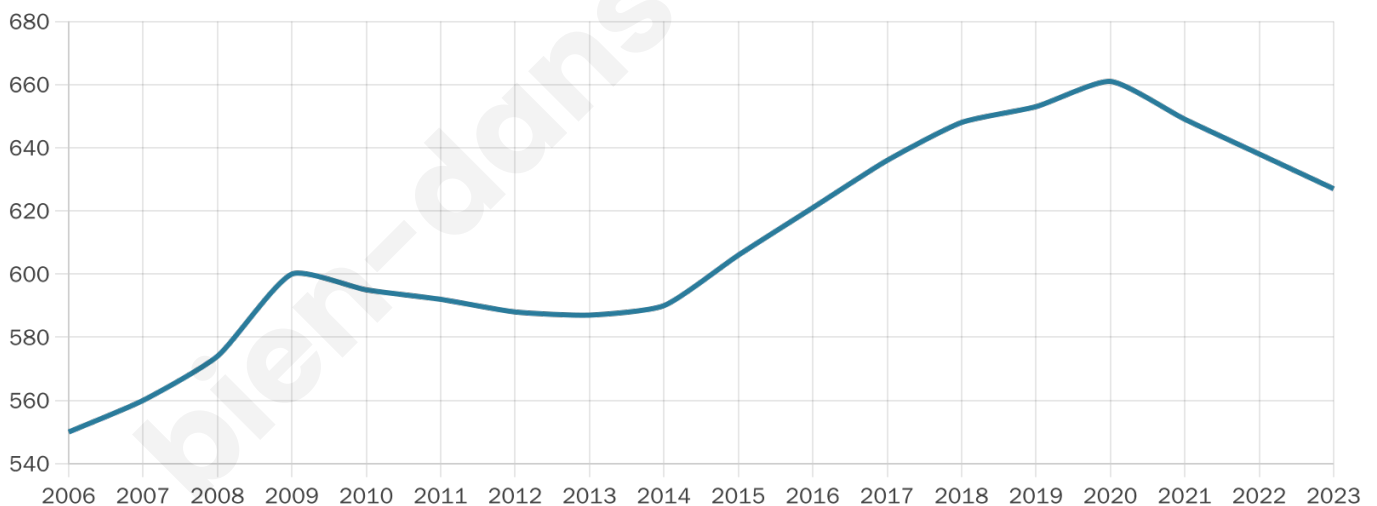

# Statistiques sur la population

Nombre d'habitants

**627**

Age moyen

**36 ans**

Pop active

**56.6%**

Taux chômage

**6.8%**

Pop densité

**48 h/km<sup>2</sup>**

Revenu moyen

**25 690 €/an**

## Evolution du nombre d'habitants

Sources : Institut national de la statistique et des études économiques (insee) selon Les dernières parutions officielles de 2024 portant sur les années 2020, 2021 et 2022.