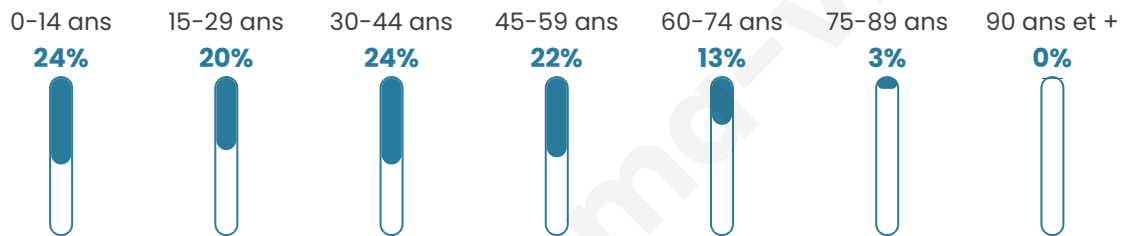

# Statistiques sur la population

Nombre d'habitants

**627**

Age moyen

**36 ans**

Pop active

**56.6%**

Taux chômage

**6.8%**

Pop densité

**48 h/km<sup>2</sup>**

Revenu moyen

**25 690 €/an**

## Evolution du nombre d'habitants

Sources : Institut national de la statistique et des études économiques (insee) selon Les dernières parutions officielles de 2024 portant sur les années 2020, 2021 et 2022.

## Tranche d'âge